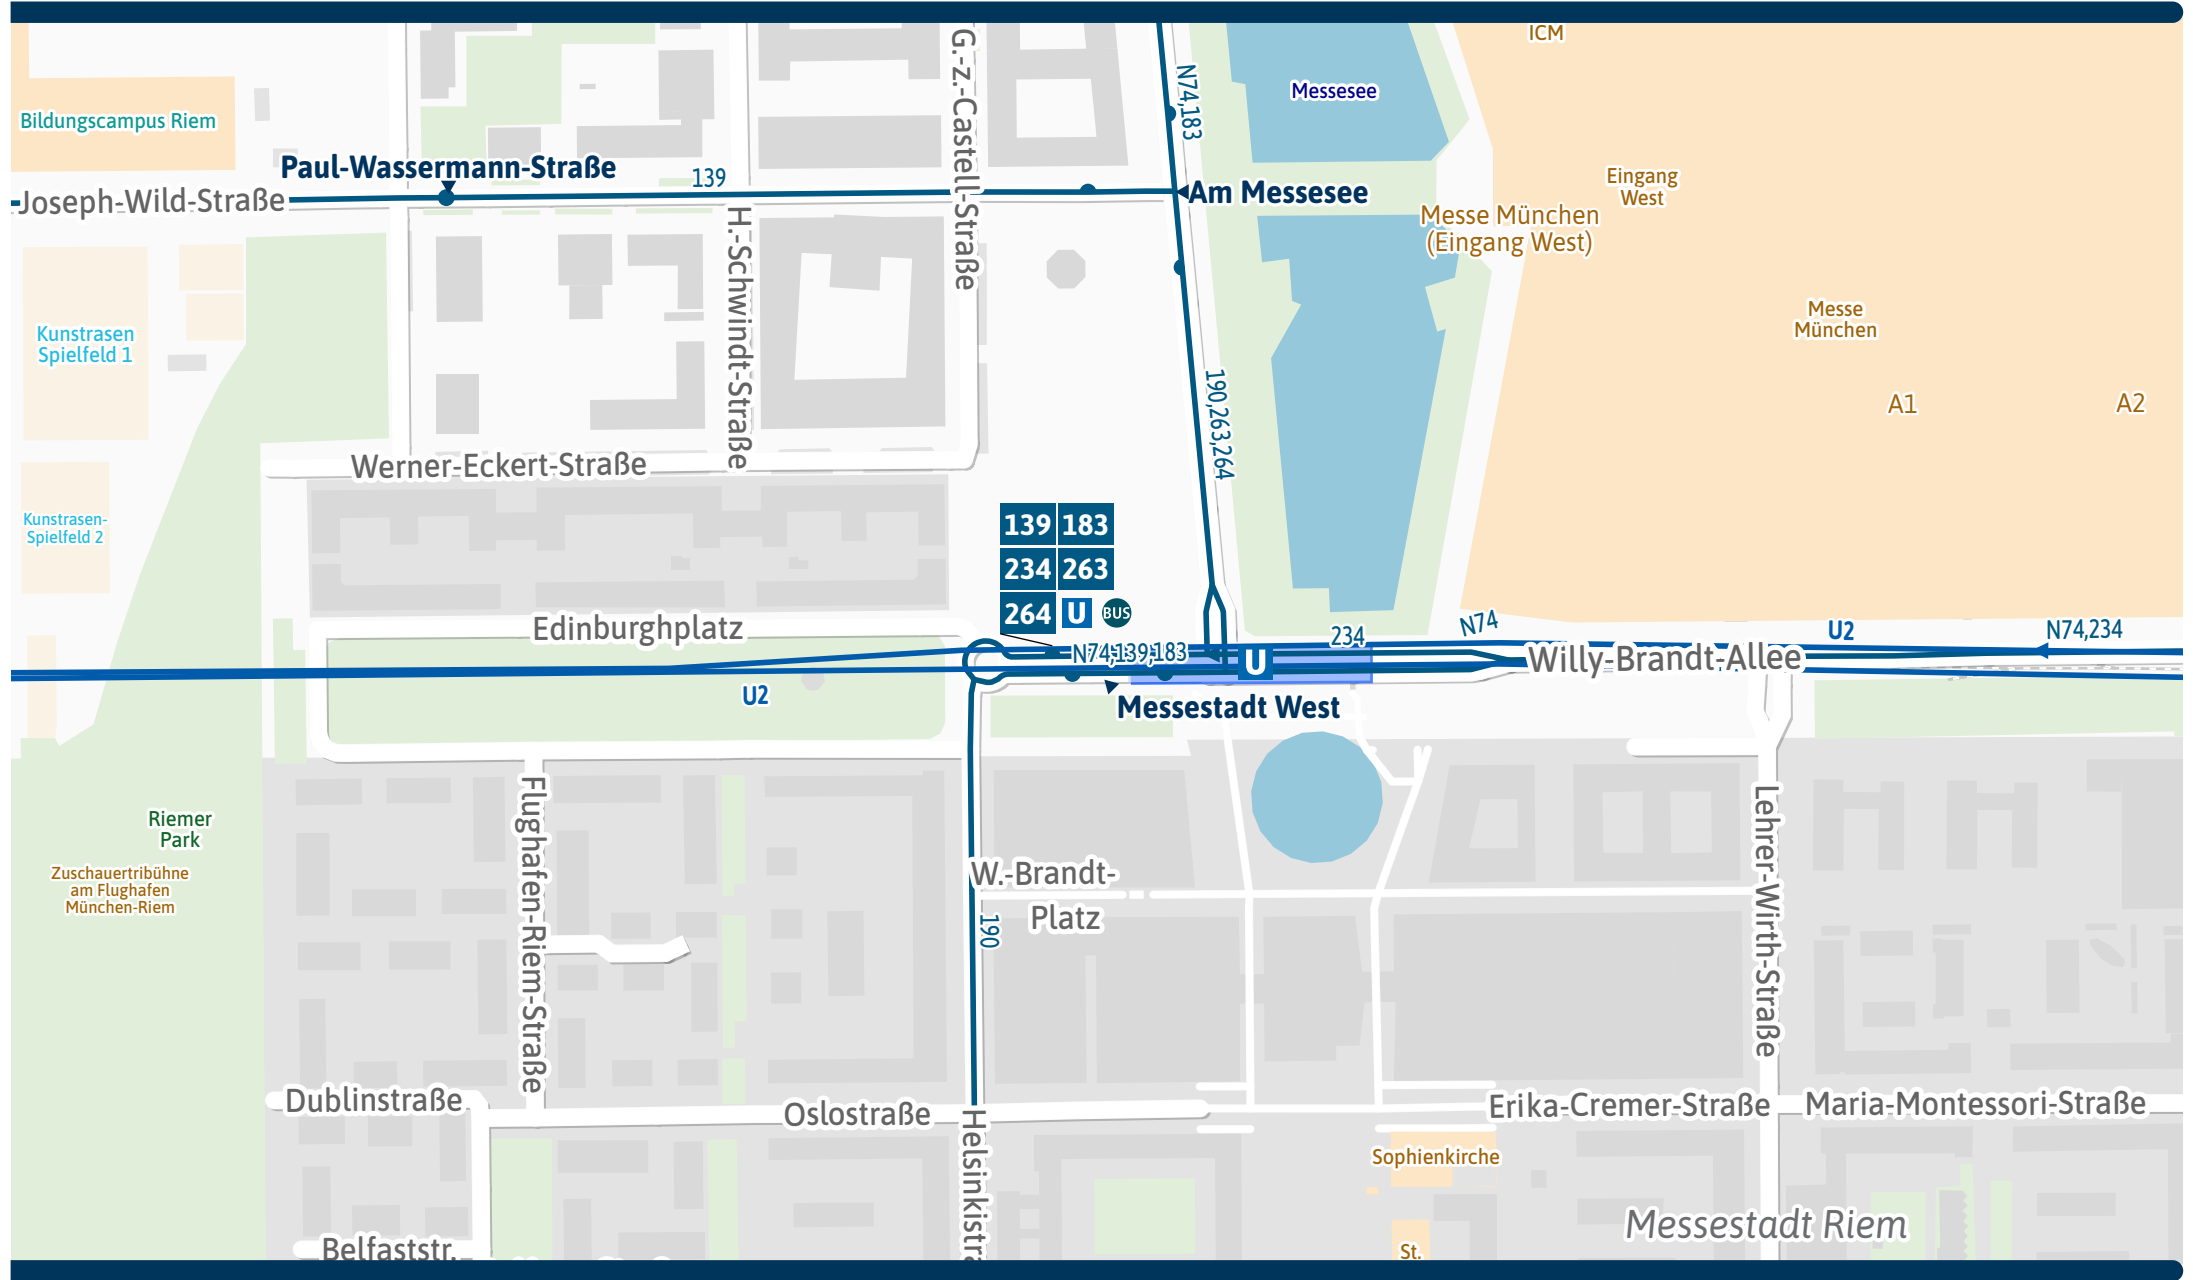

Orientierungsplan Messestadt West

100 m 200 m 300 m