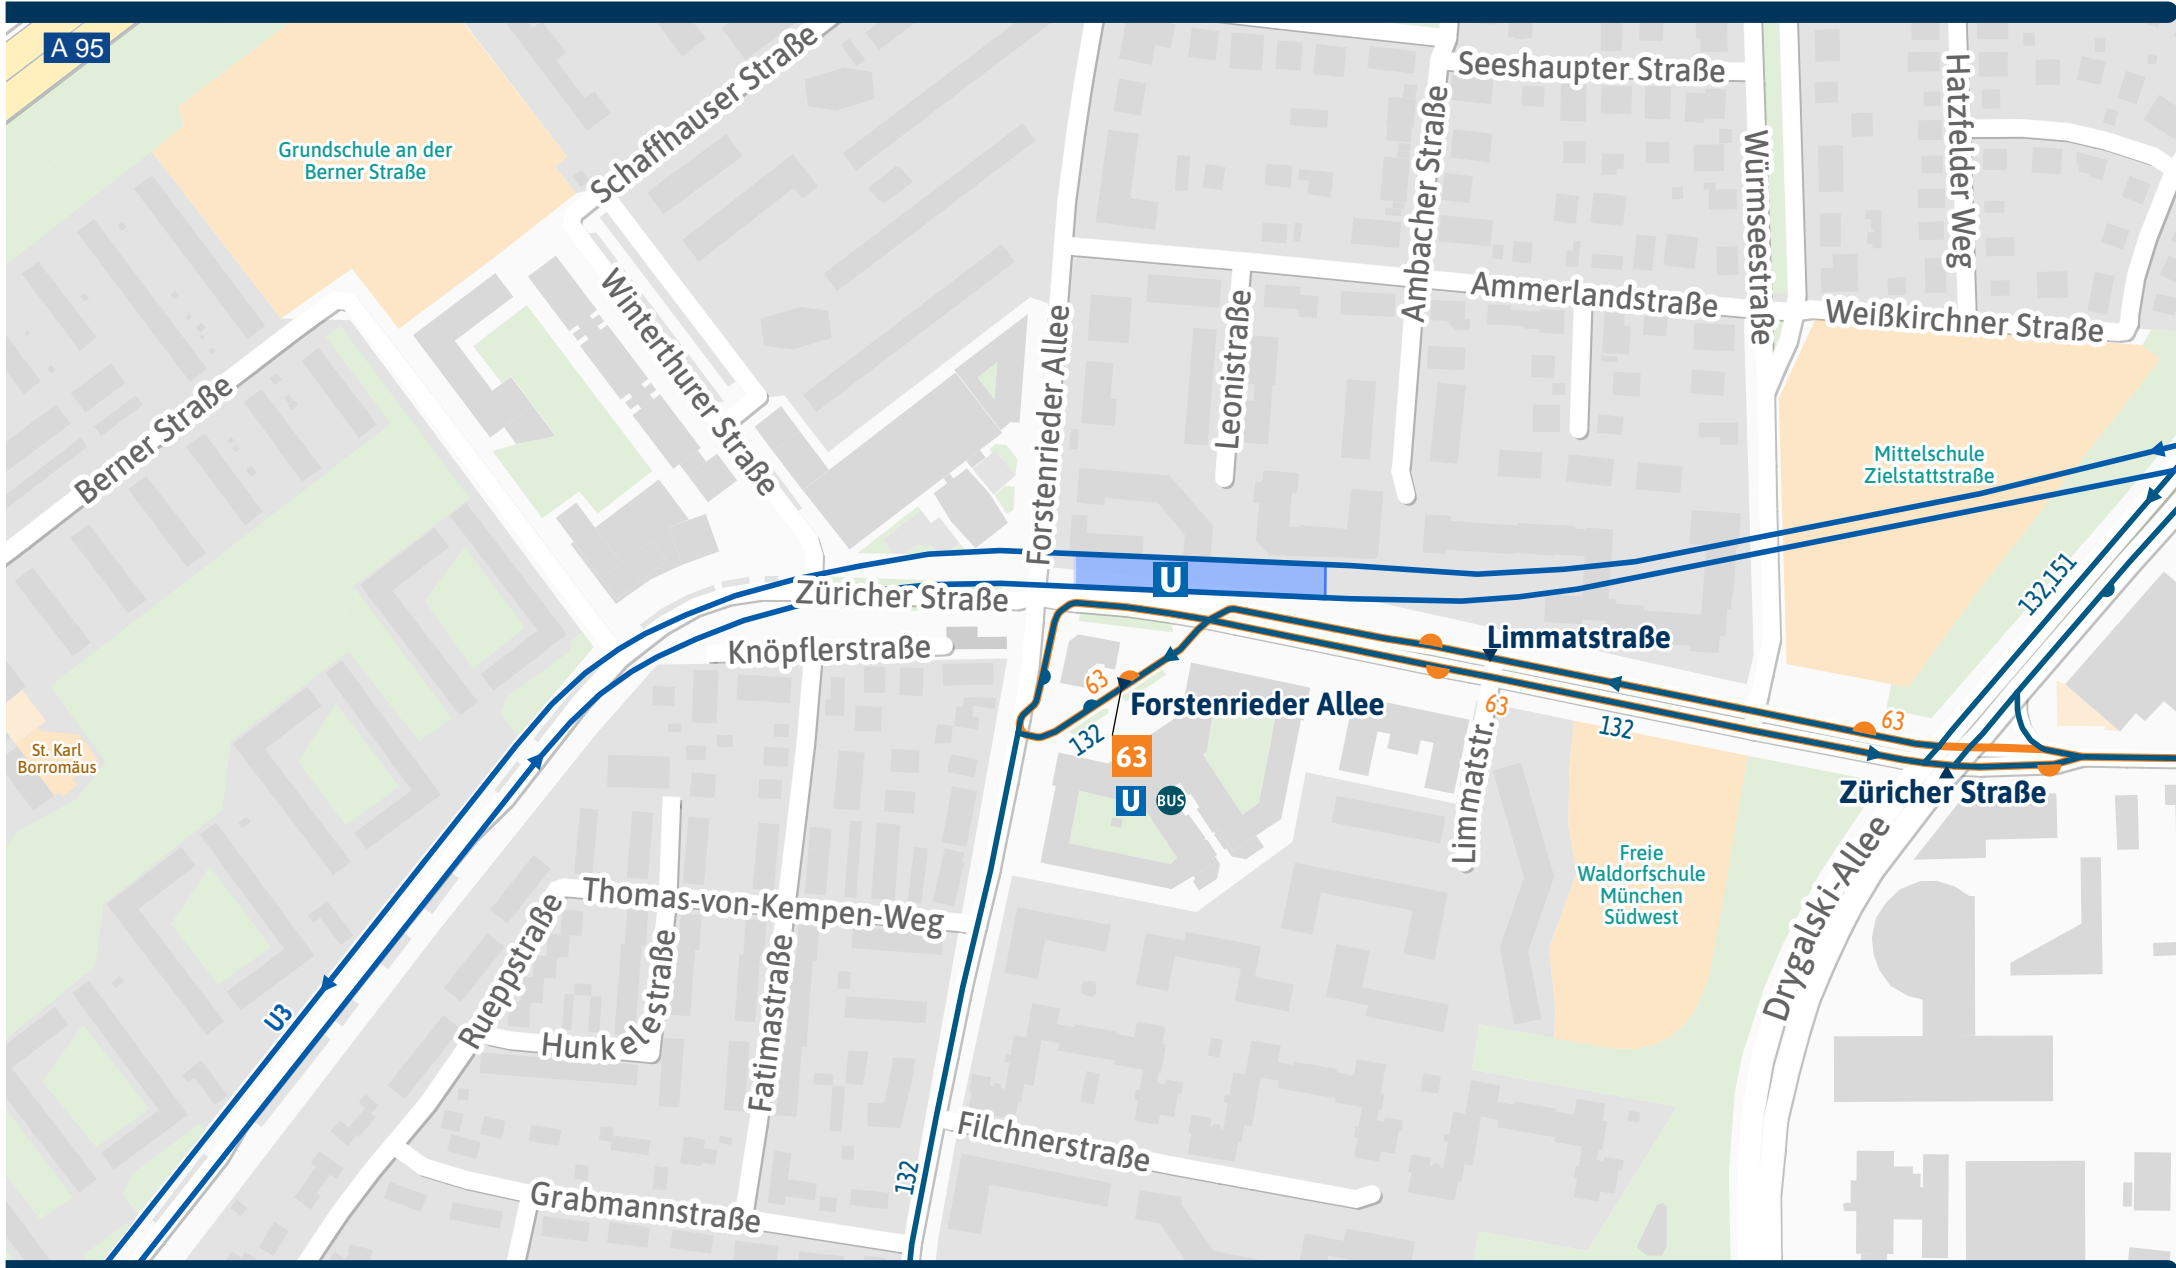

# Orientierungsplan Forstenrieder Allee

100 m 200 m 300 m