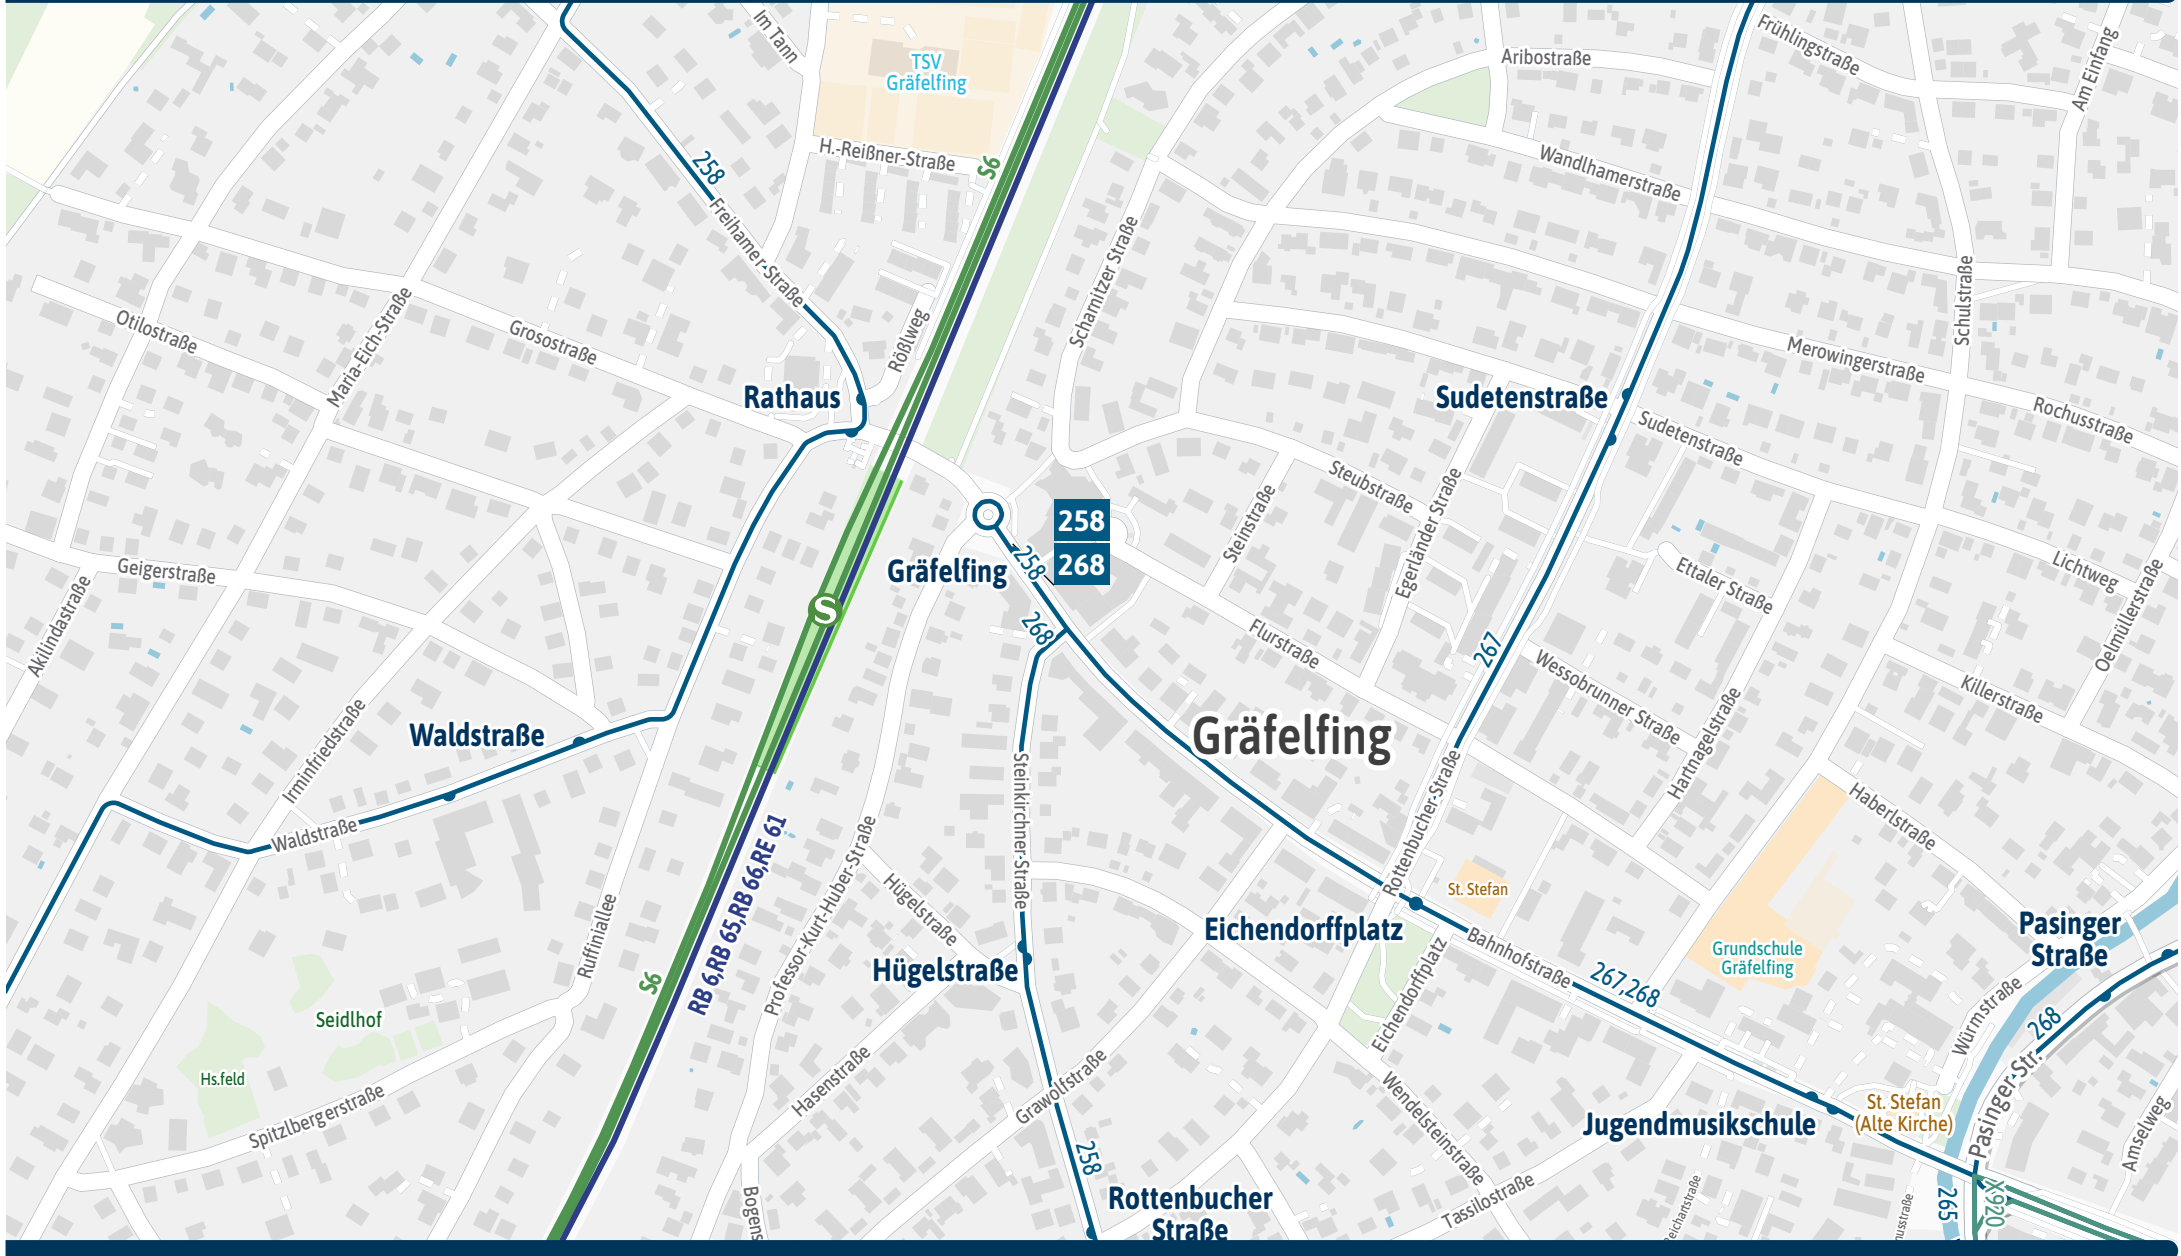

# Orientierungsplan Gräfelfing

100 m

500 m