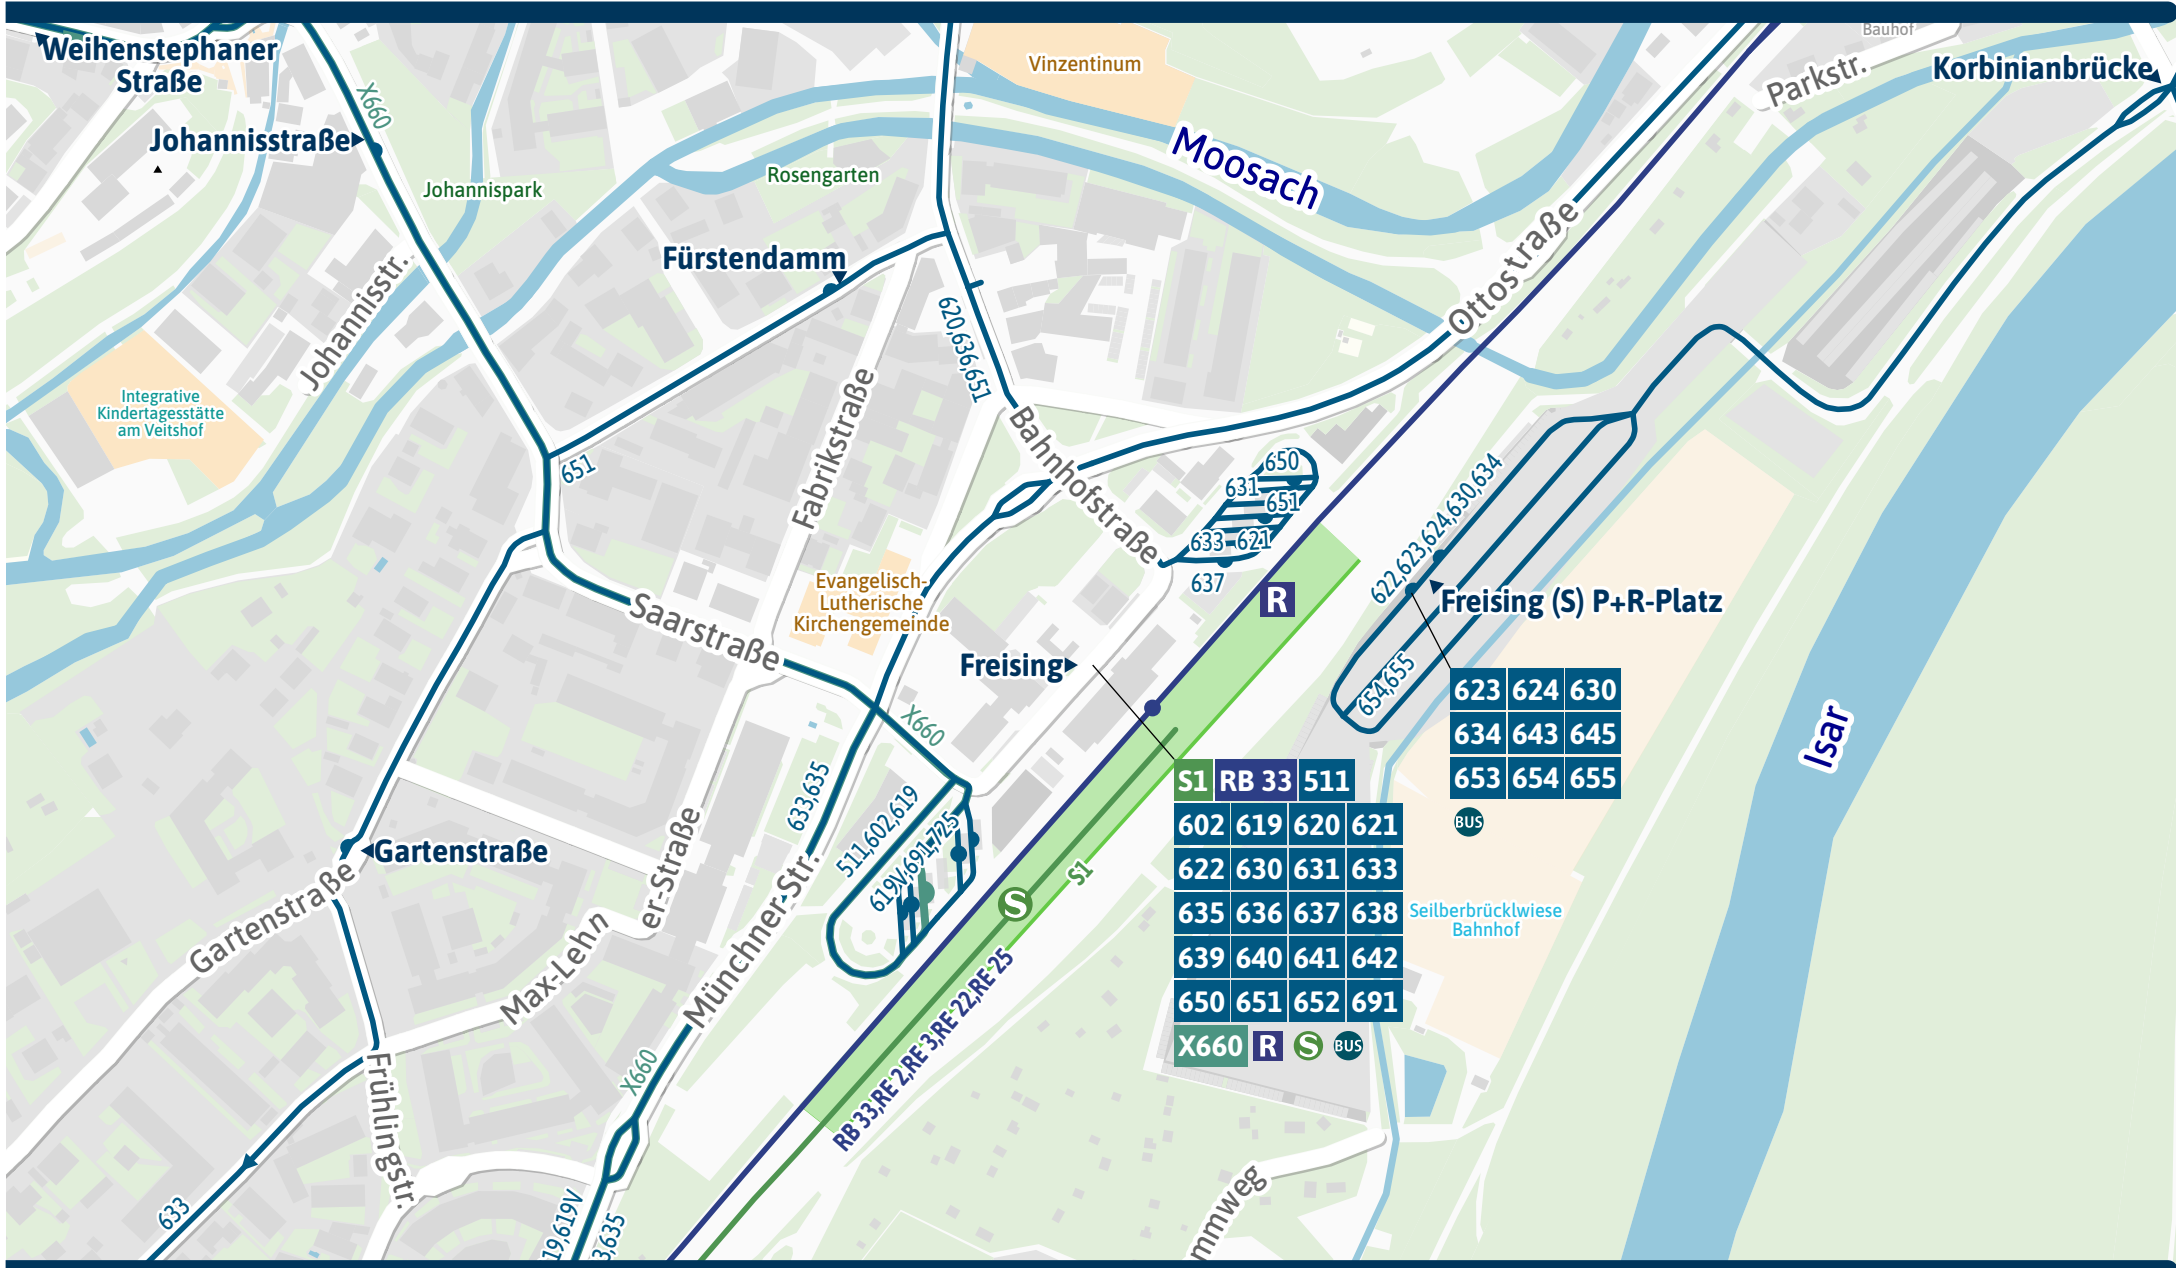

Orientierungsplan Freising

100 m 200 m 300 m