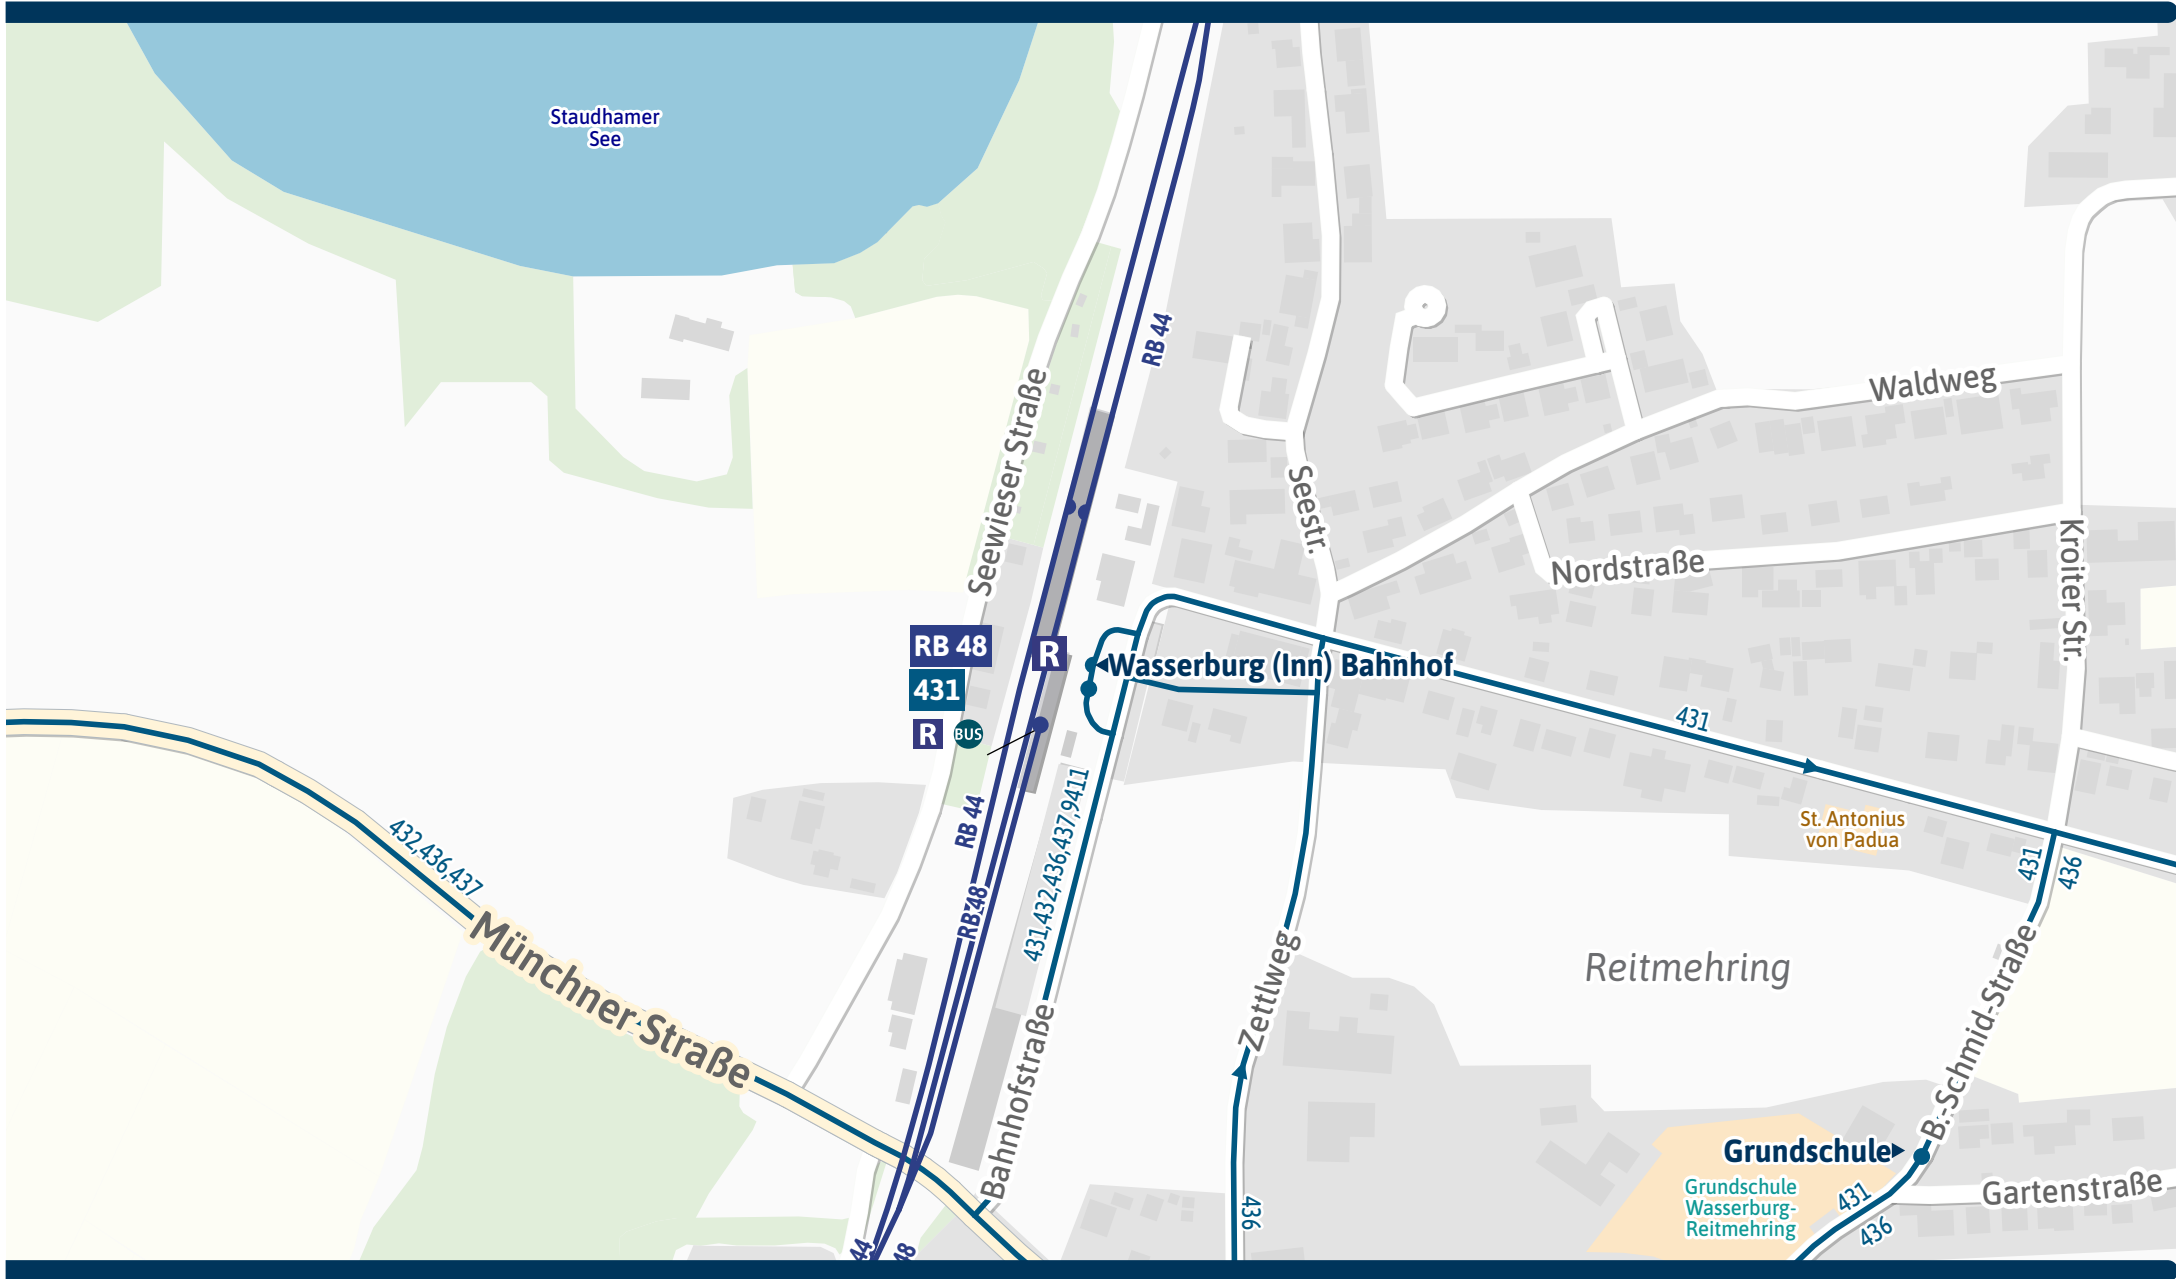

Orientierungsplan Wasserburg (Inn) Bahnhof

100 m 200 m 300 m