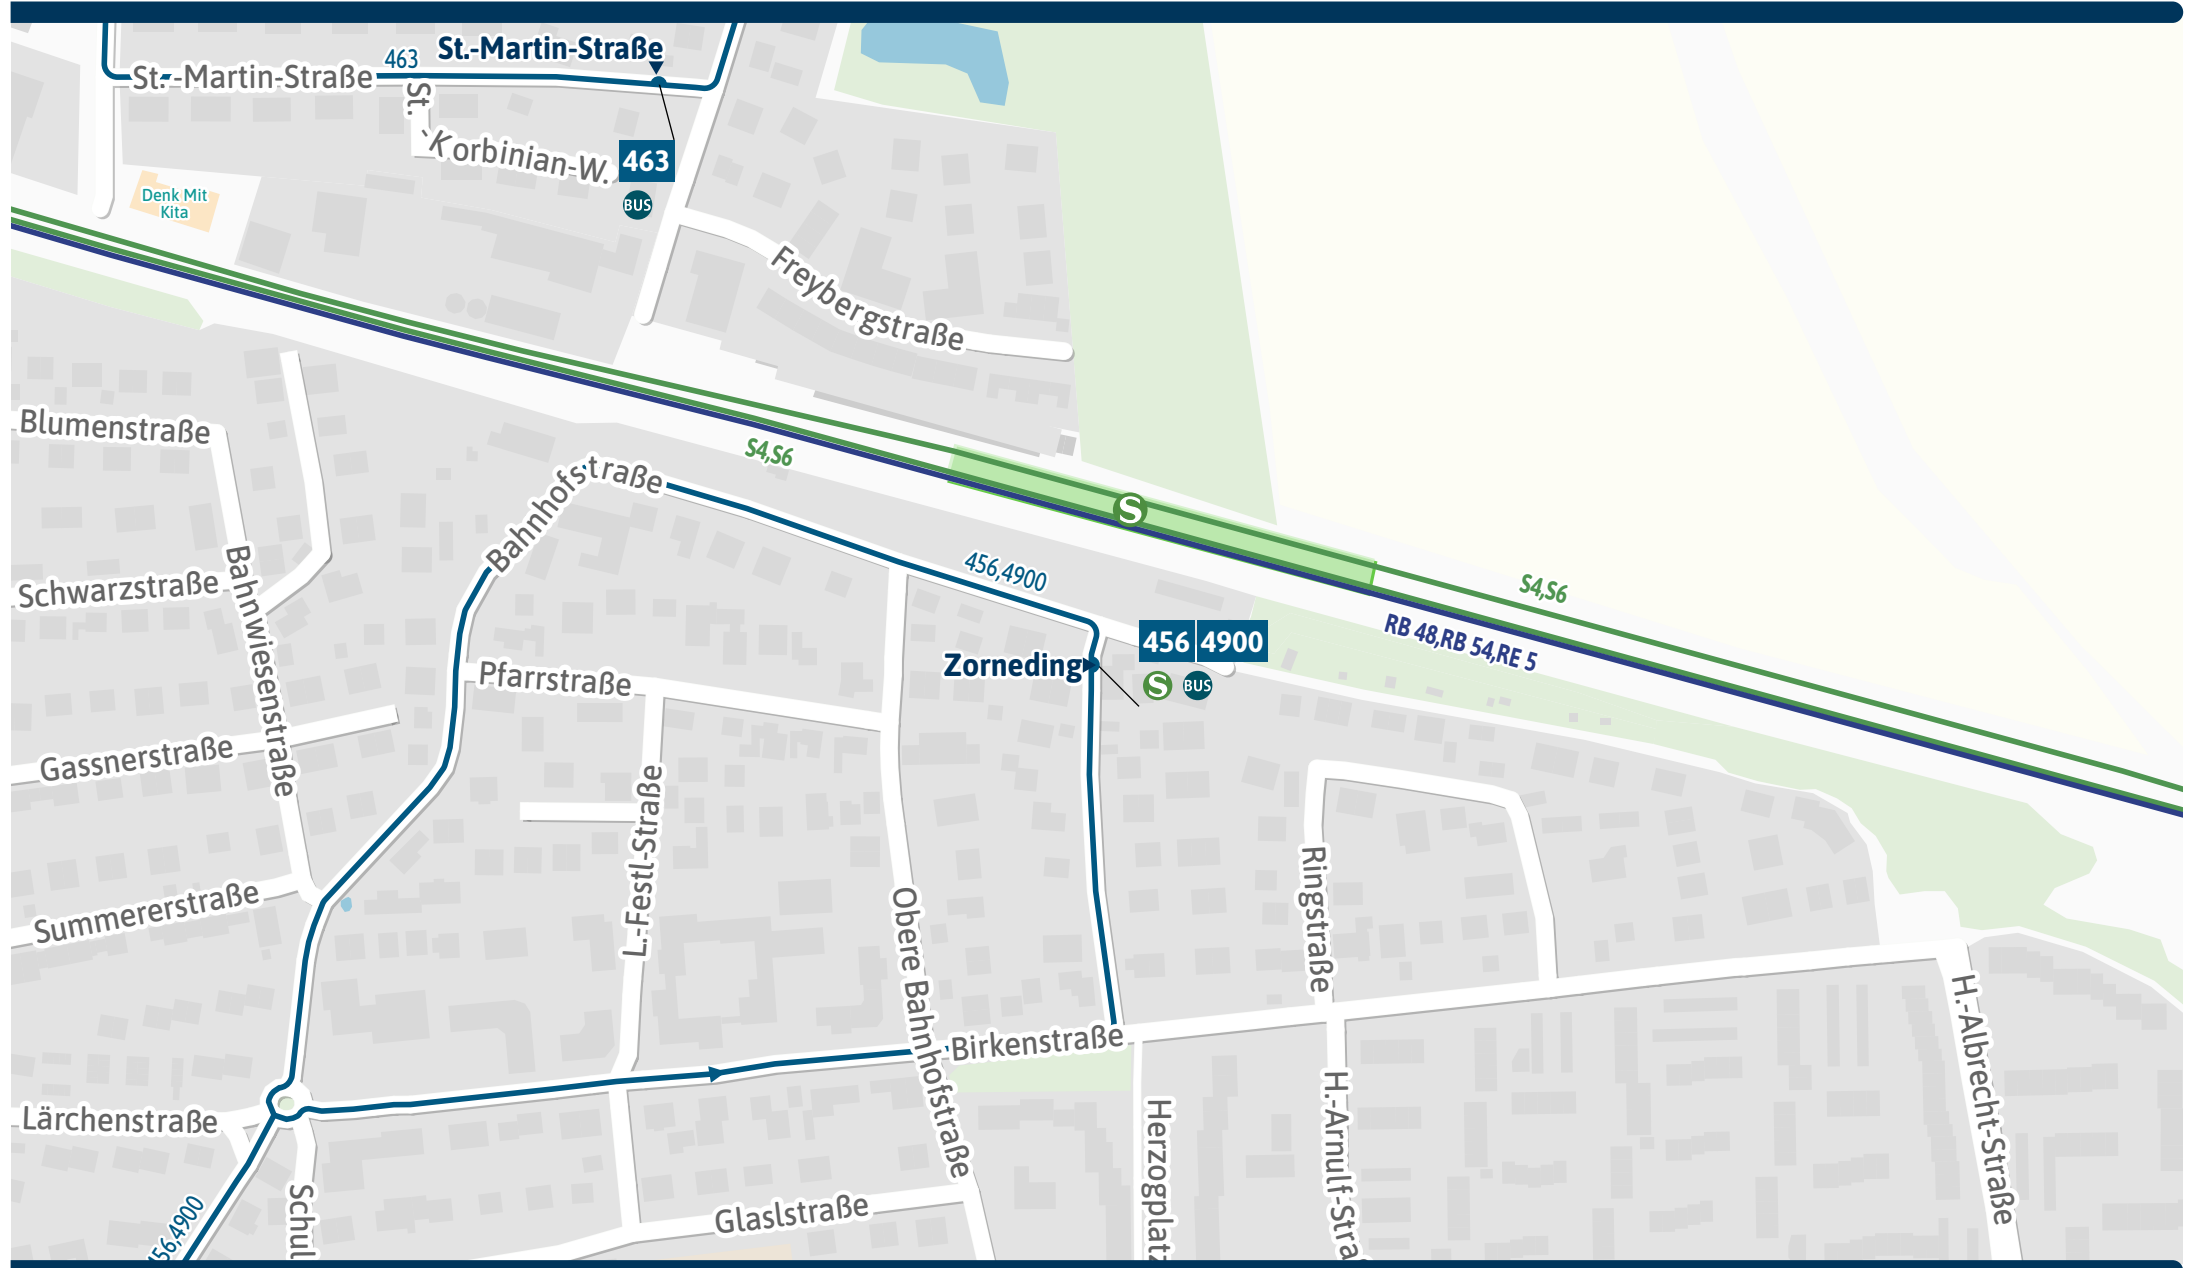

Orientierungsplan Zorneding

100 m 200 m 300 m