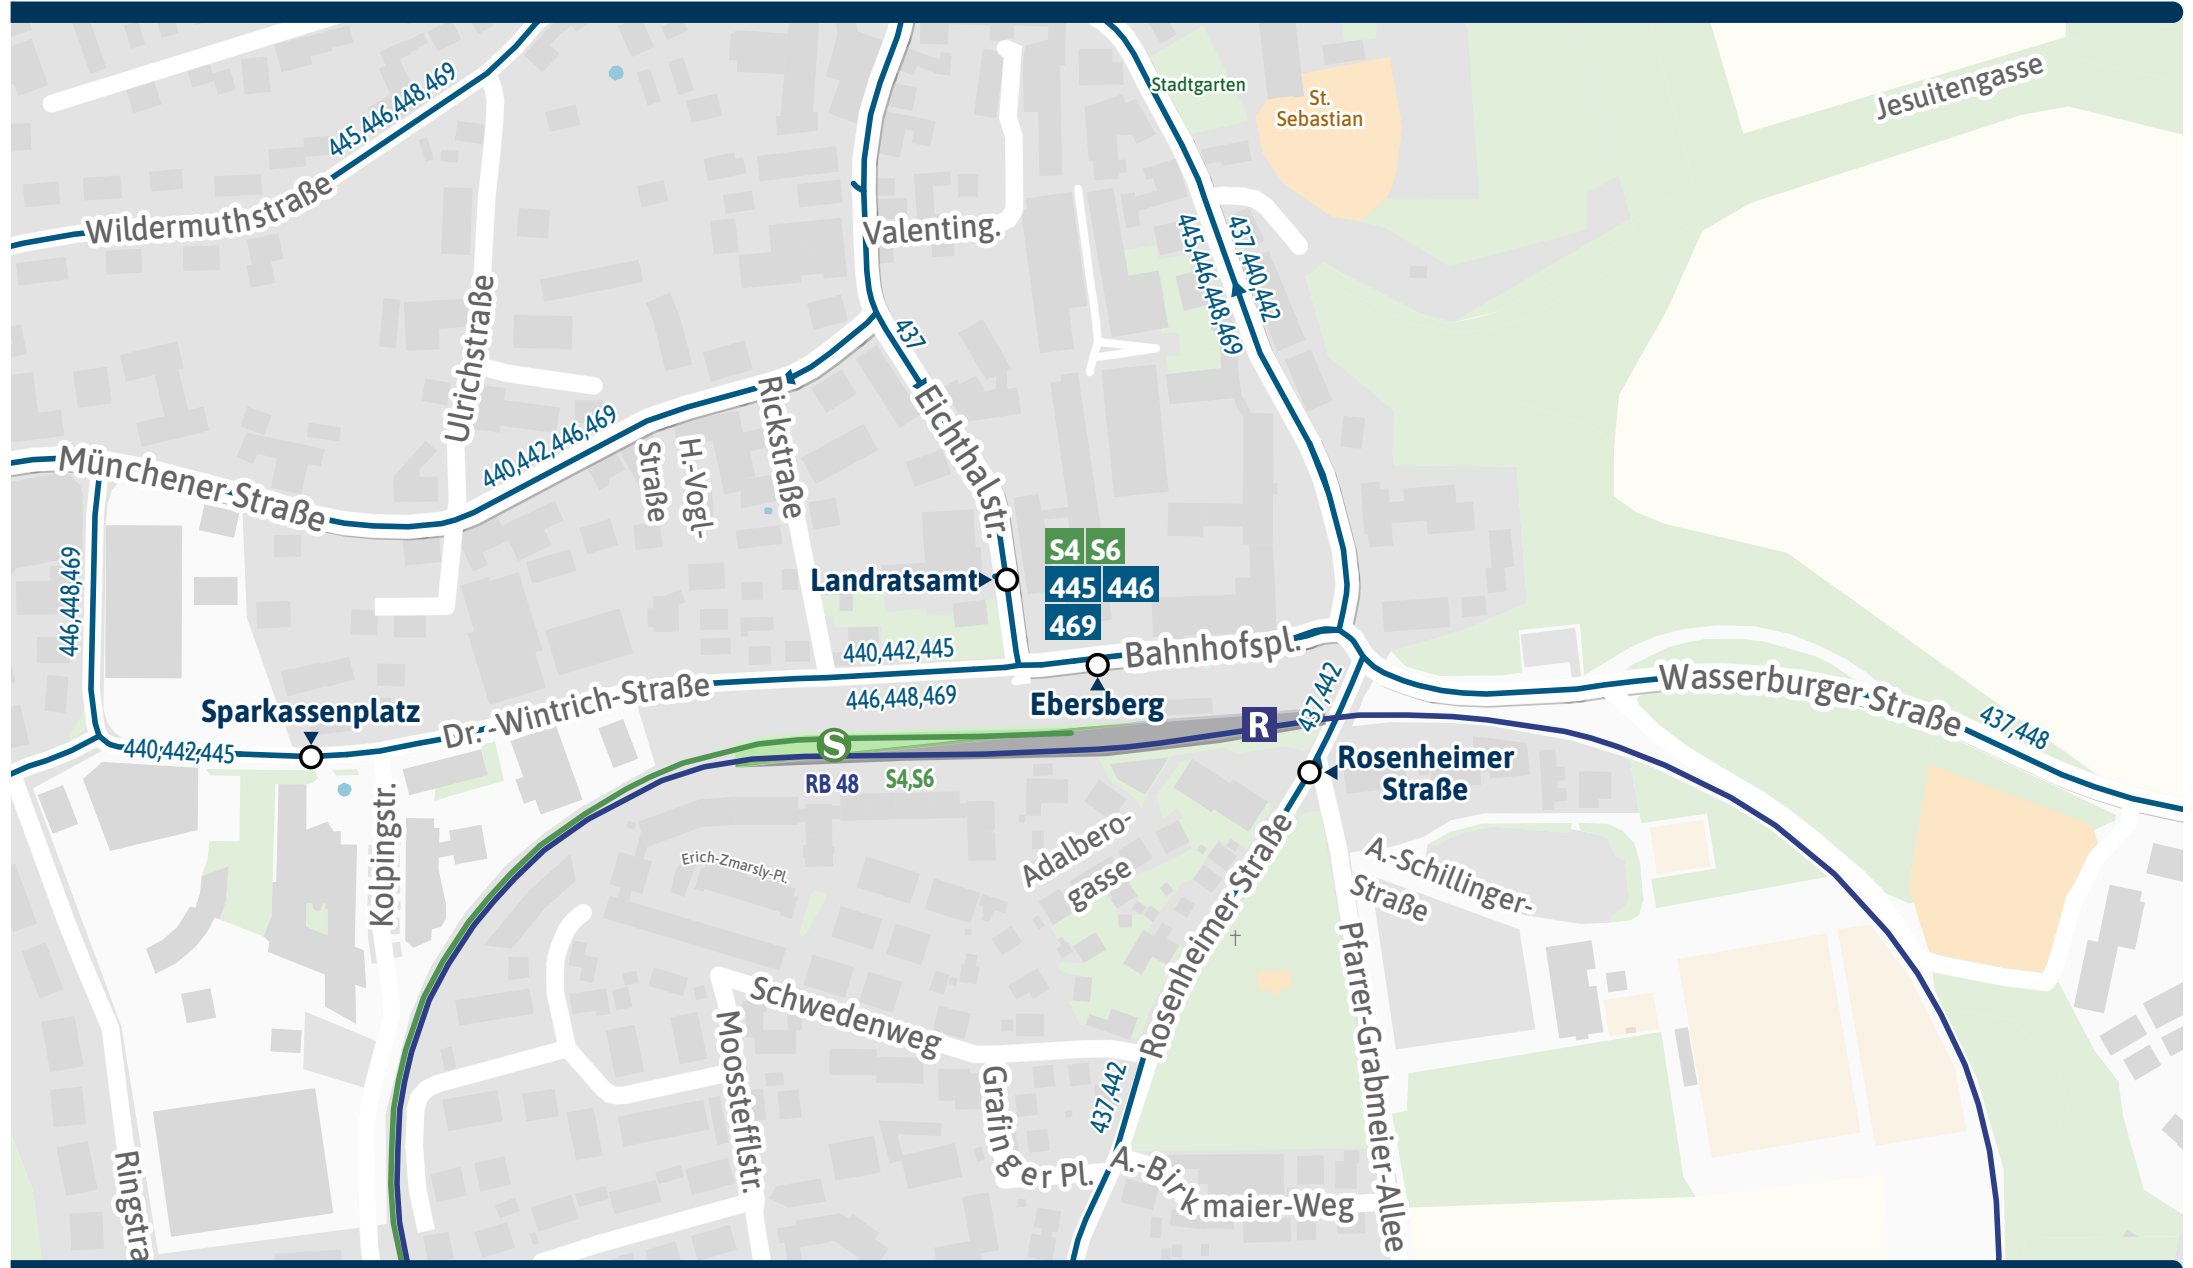

# Orientierungsplan Ebersberg

100 m 200 m 300 m