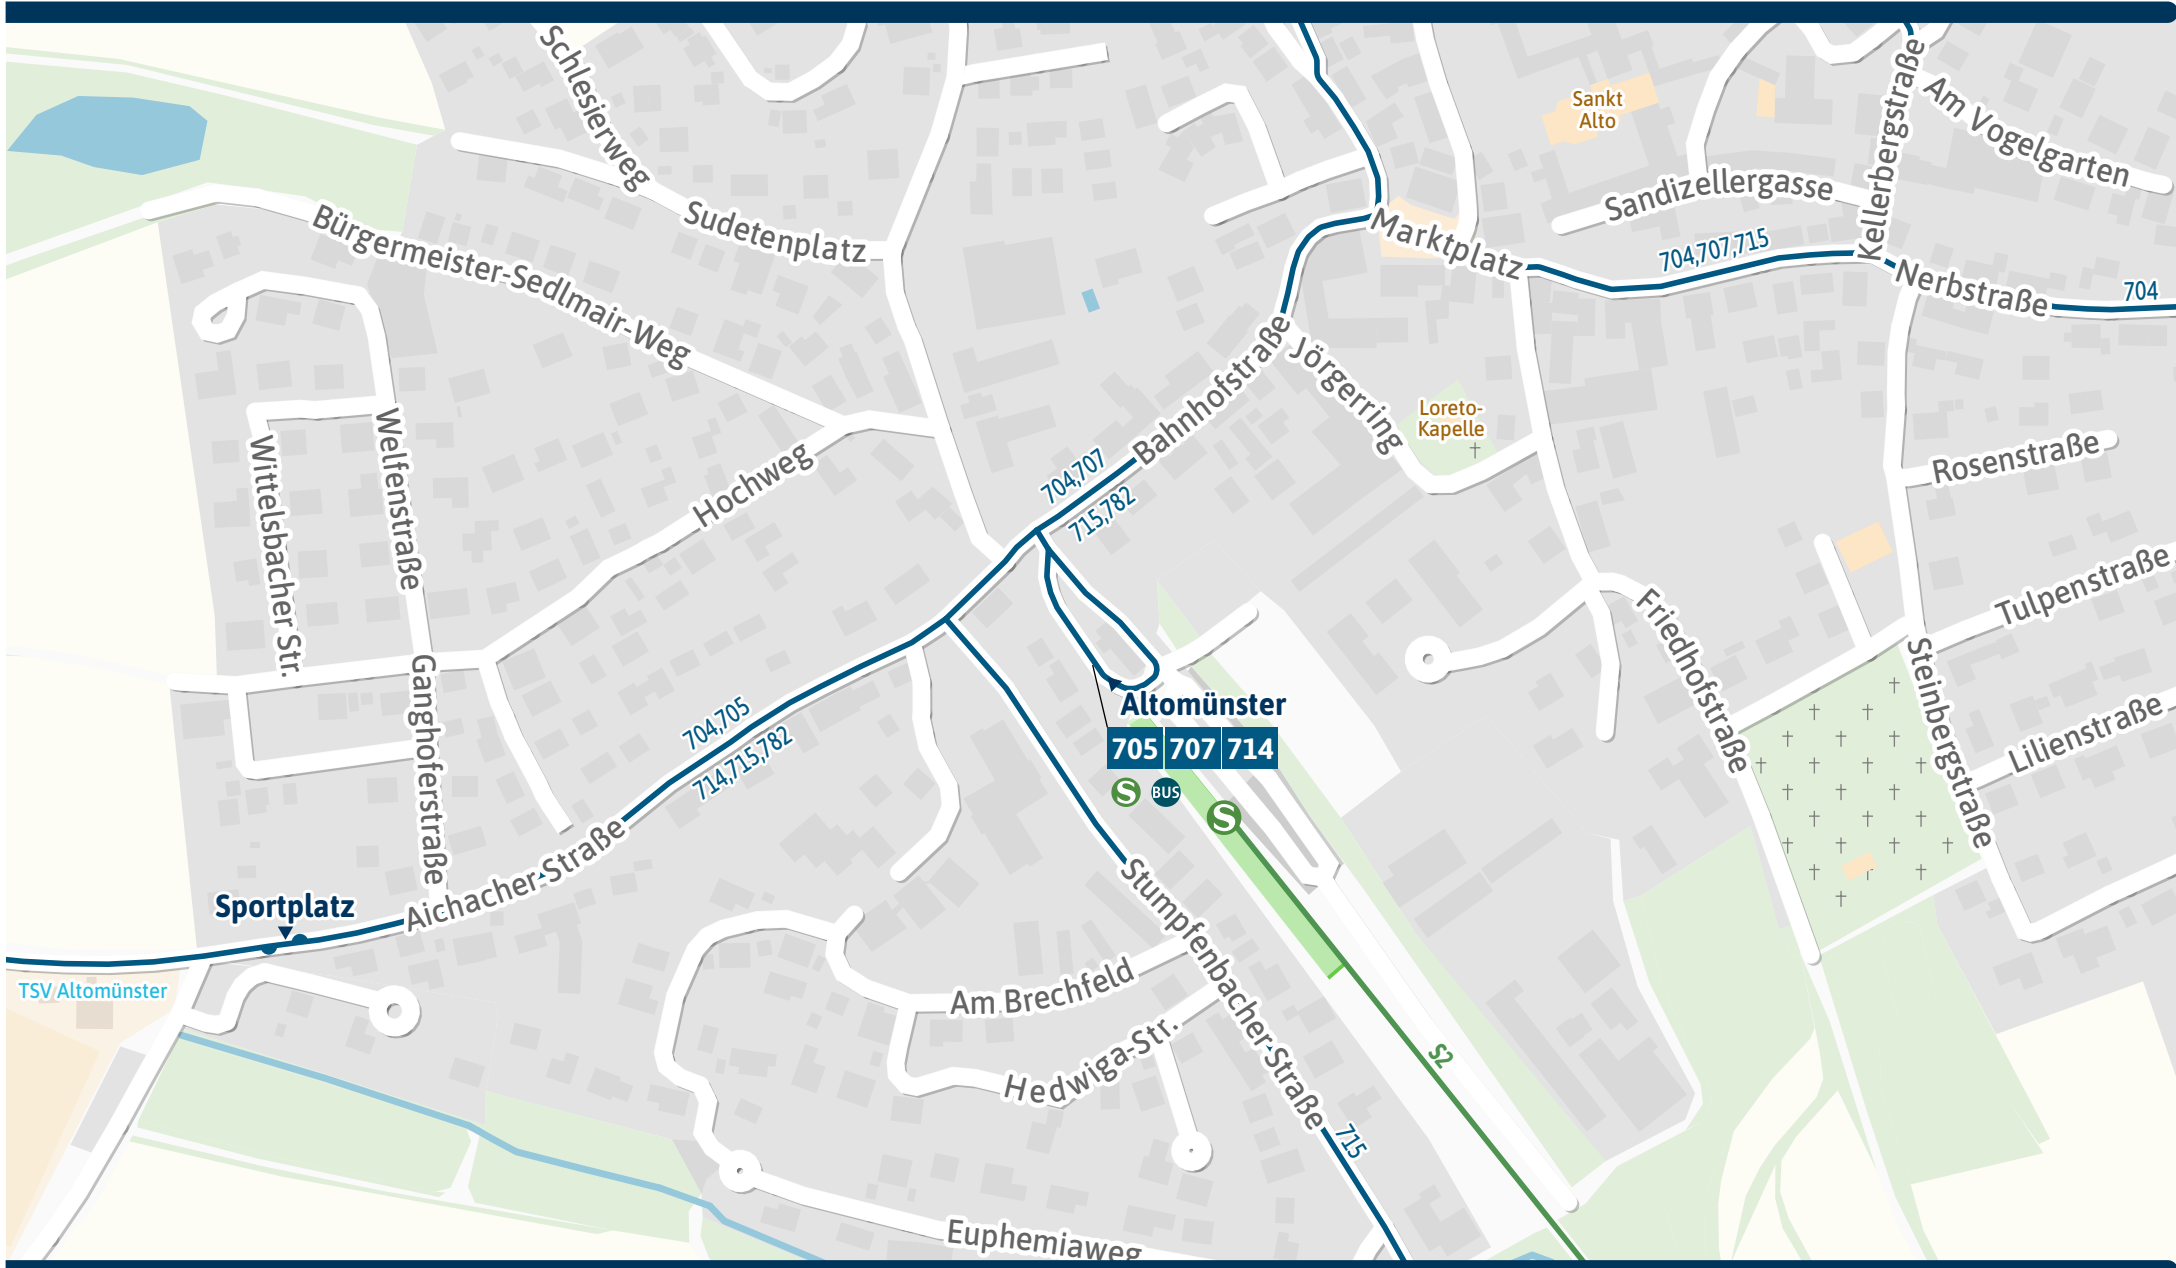

Orientierungsplan Altomünster

100 m 200 m 300 m