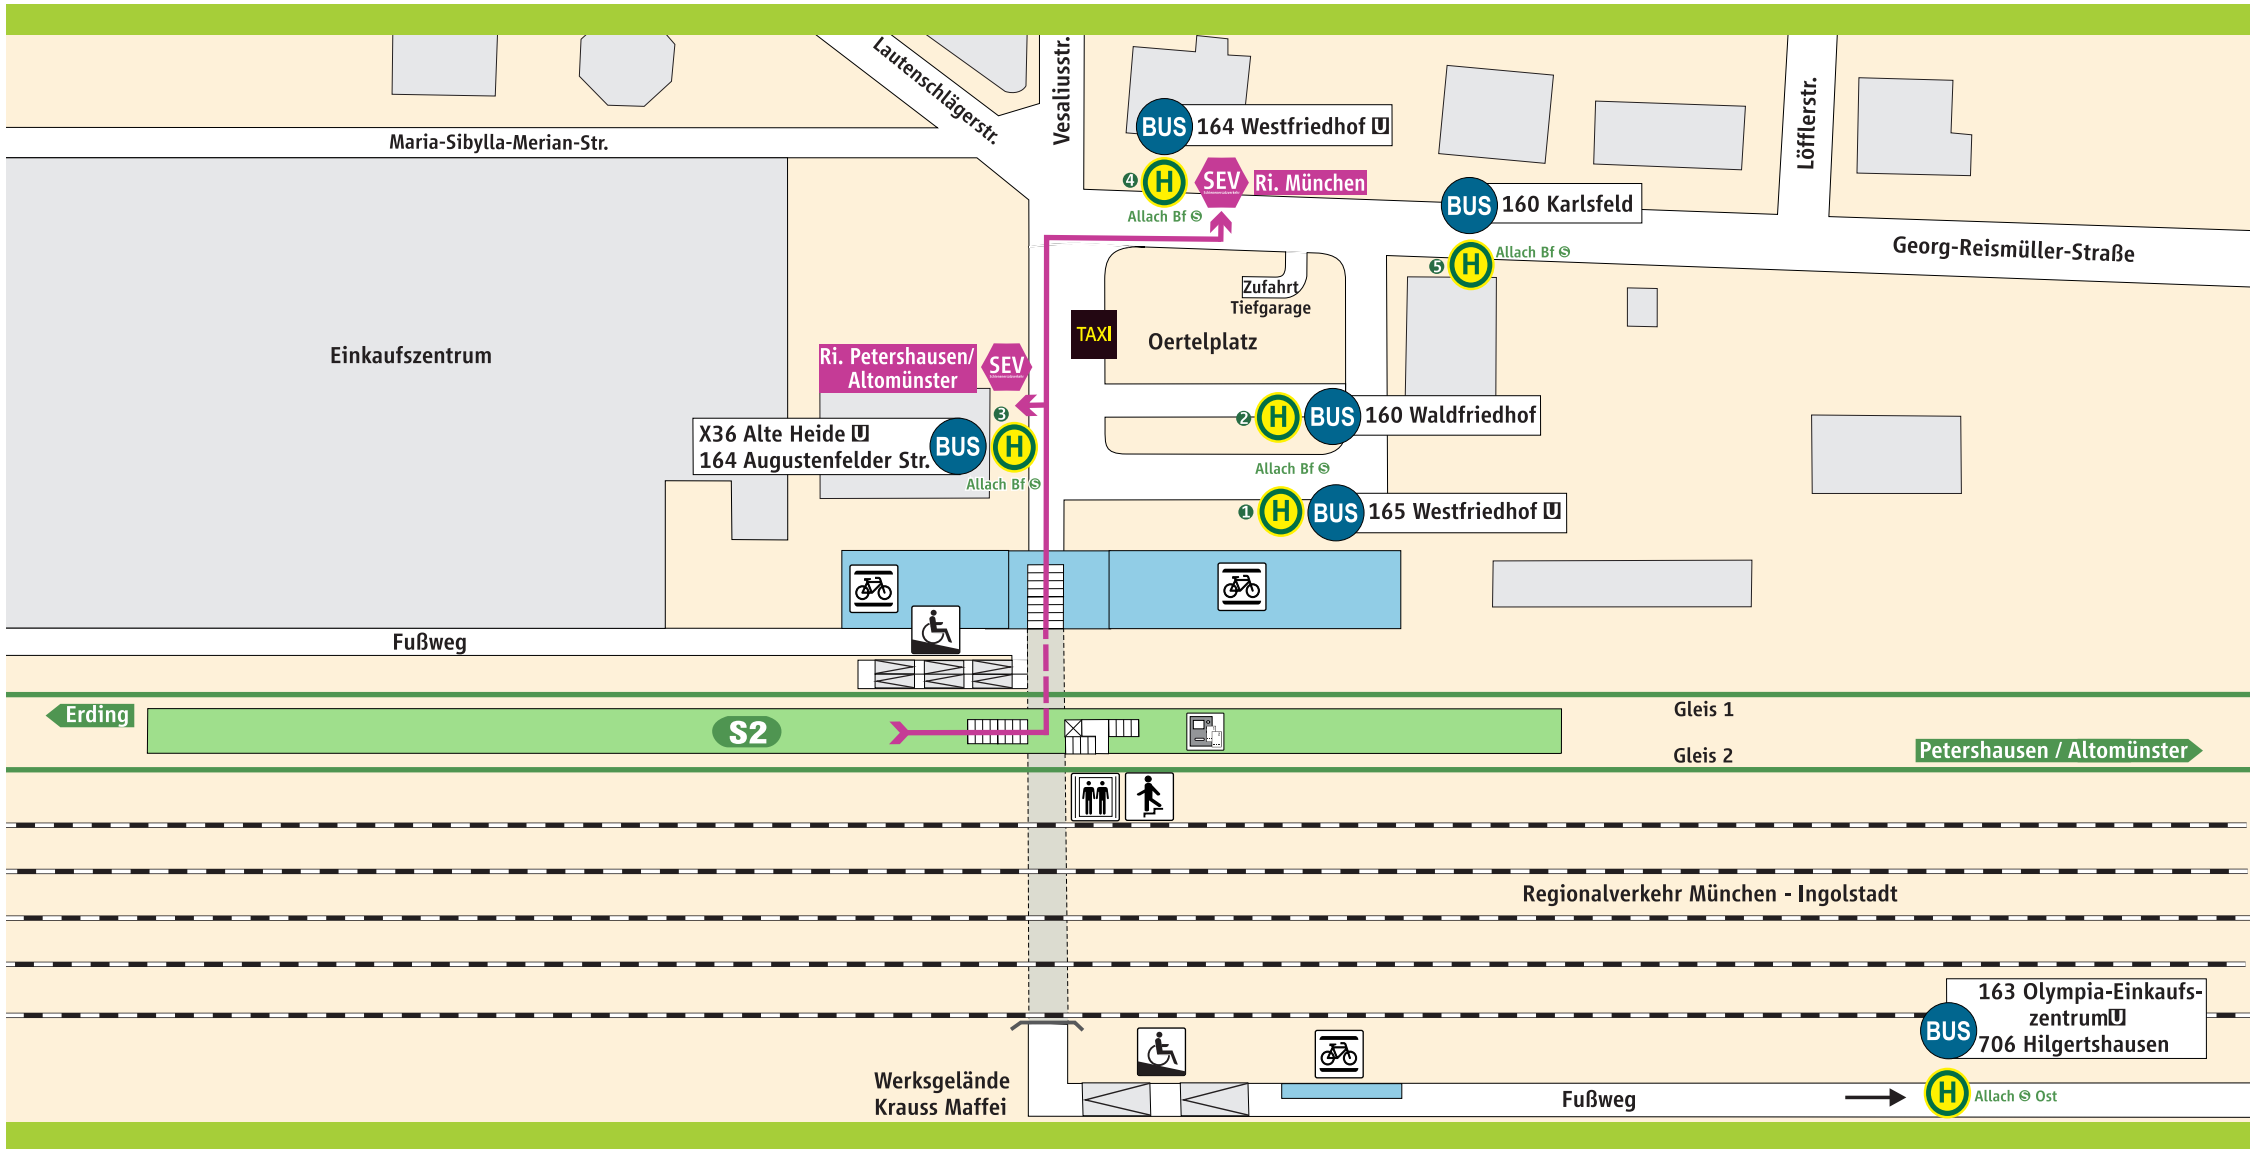

Allach S BUS

- S-Bahnsteig
- Parkplatz
- Fahrradständer
- Treppe
- Rampe
- Aufzug
- Fahrkartenautomat

Schienenersatzverkehr

SEV Schienenersatzverkehr

→ Fußweg ca. 3-5 Min.