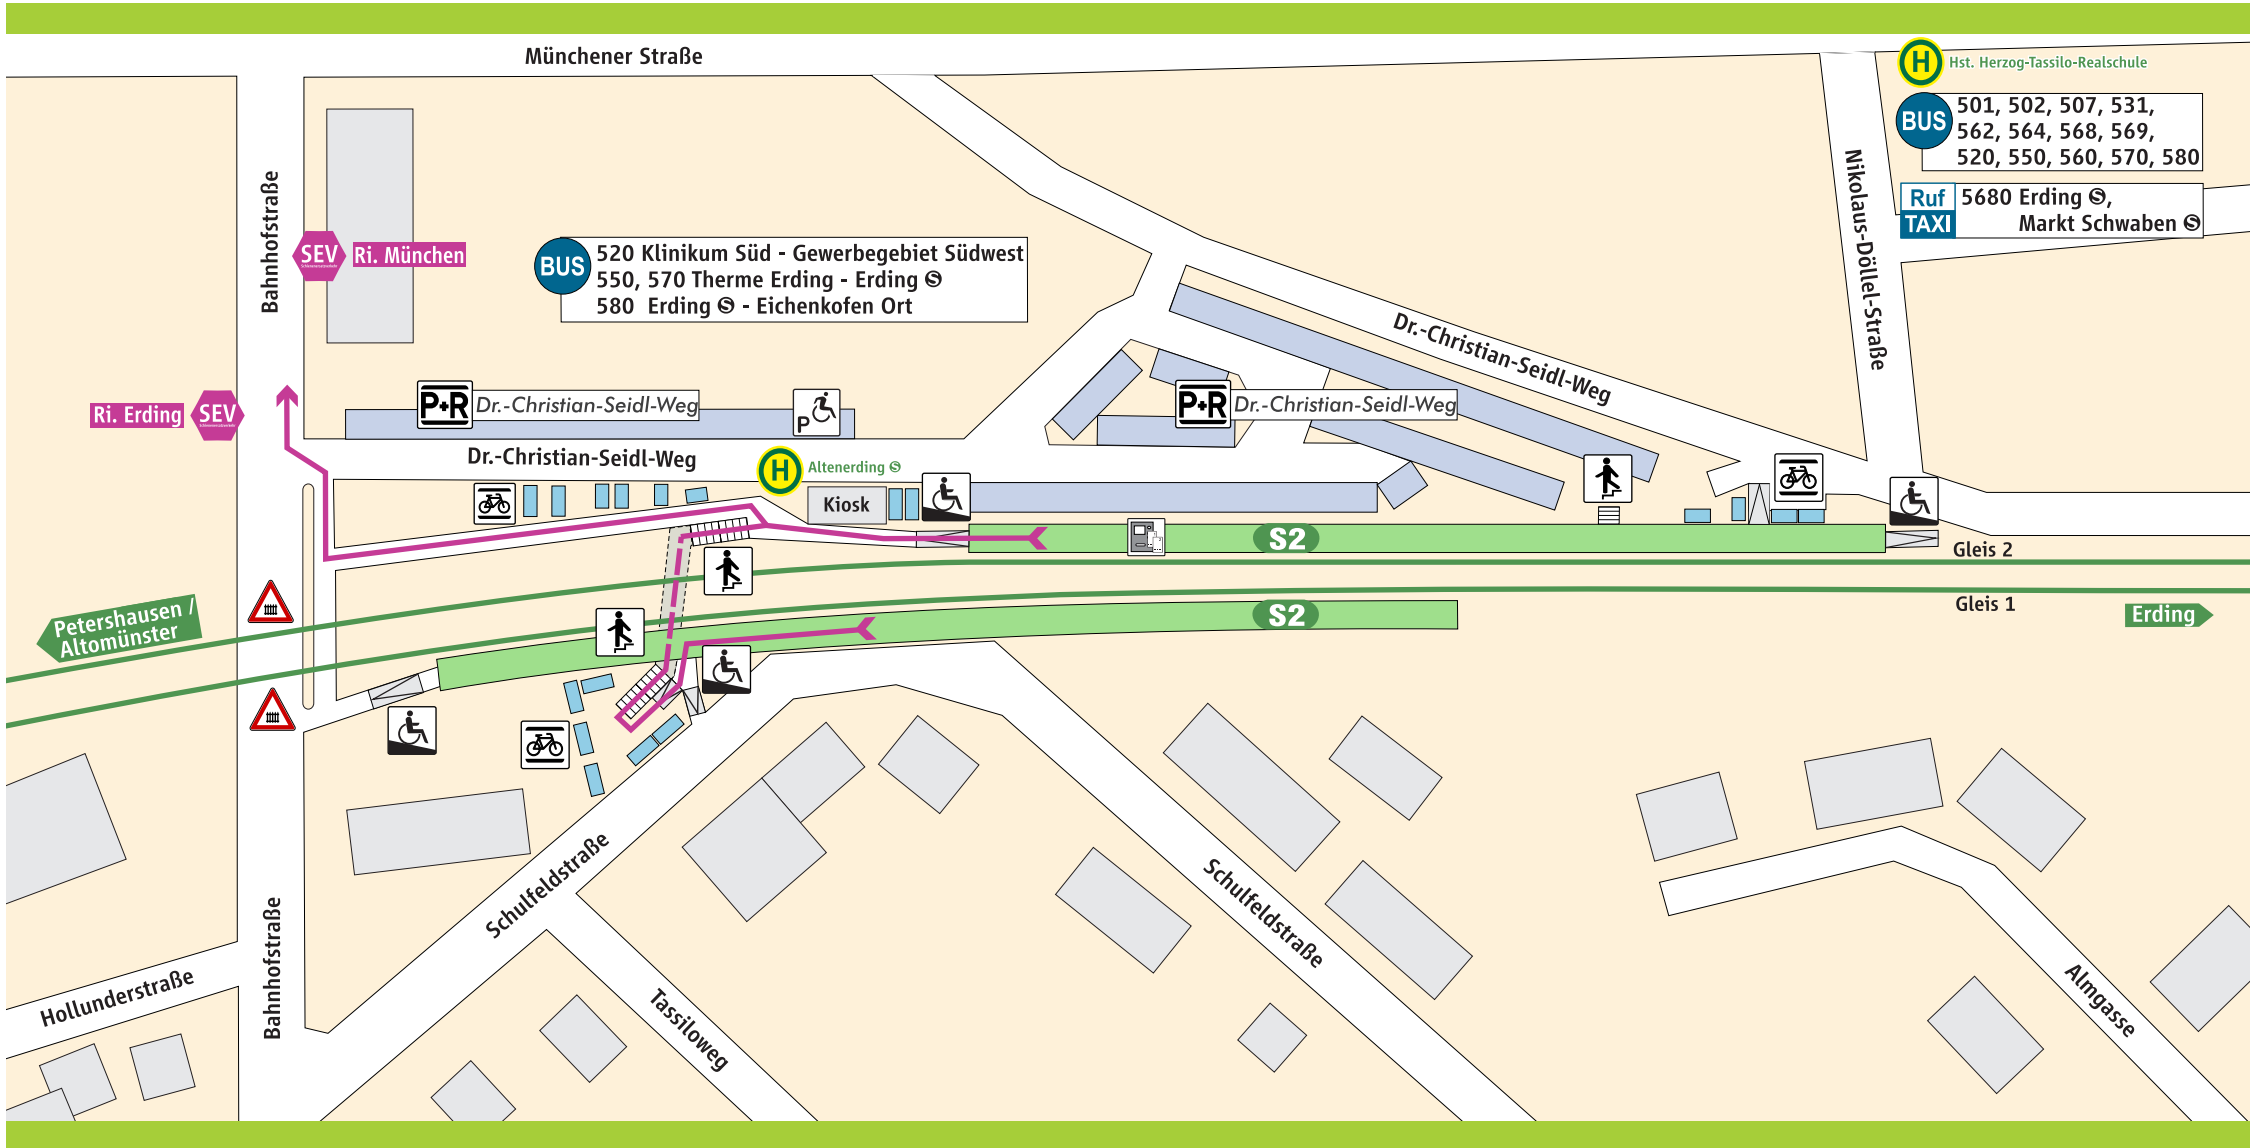

Altenerding

BUS 520 Klinikum Süd - Gewerbegebiet Südwest
 550, 570 Therme Erding - Erding ☺
 580 Erding ☺ - Eichenkofen Ort

H Hst. Herzog-Tassilo-Realschule
BUS 501, 502, 507, 531,
 562, 564, 568, 569,
 520, 550, 560, 570, 580
Ruf TAXI 5680 Erding ☺,
 Markt Schwaben ☺

H Altenerding ☺

S2

S2

Gleis 2

Gleis 1

Erding →

Petershausen /
Altomünster ←

- S-Bahnsteig
- Parkplatz
- Behinderten-Parkplatz
- Fahrrad-ständer
- Treppe
- Rampe
- Fahrkarten-automat

Schienersatzverkehr

SEV Schienenersatzverkehr

→ Fußweg ca. 4-6 Min.