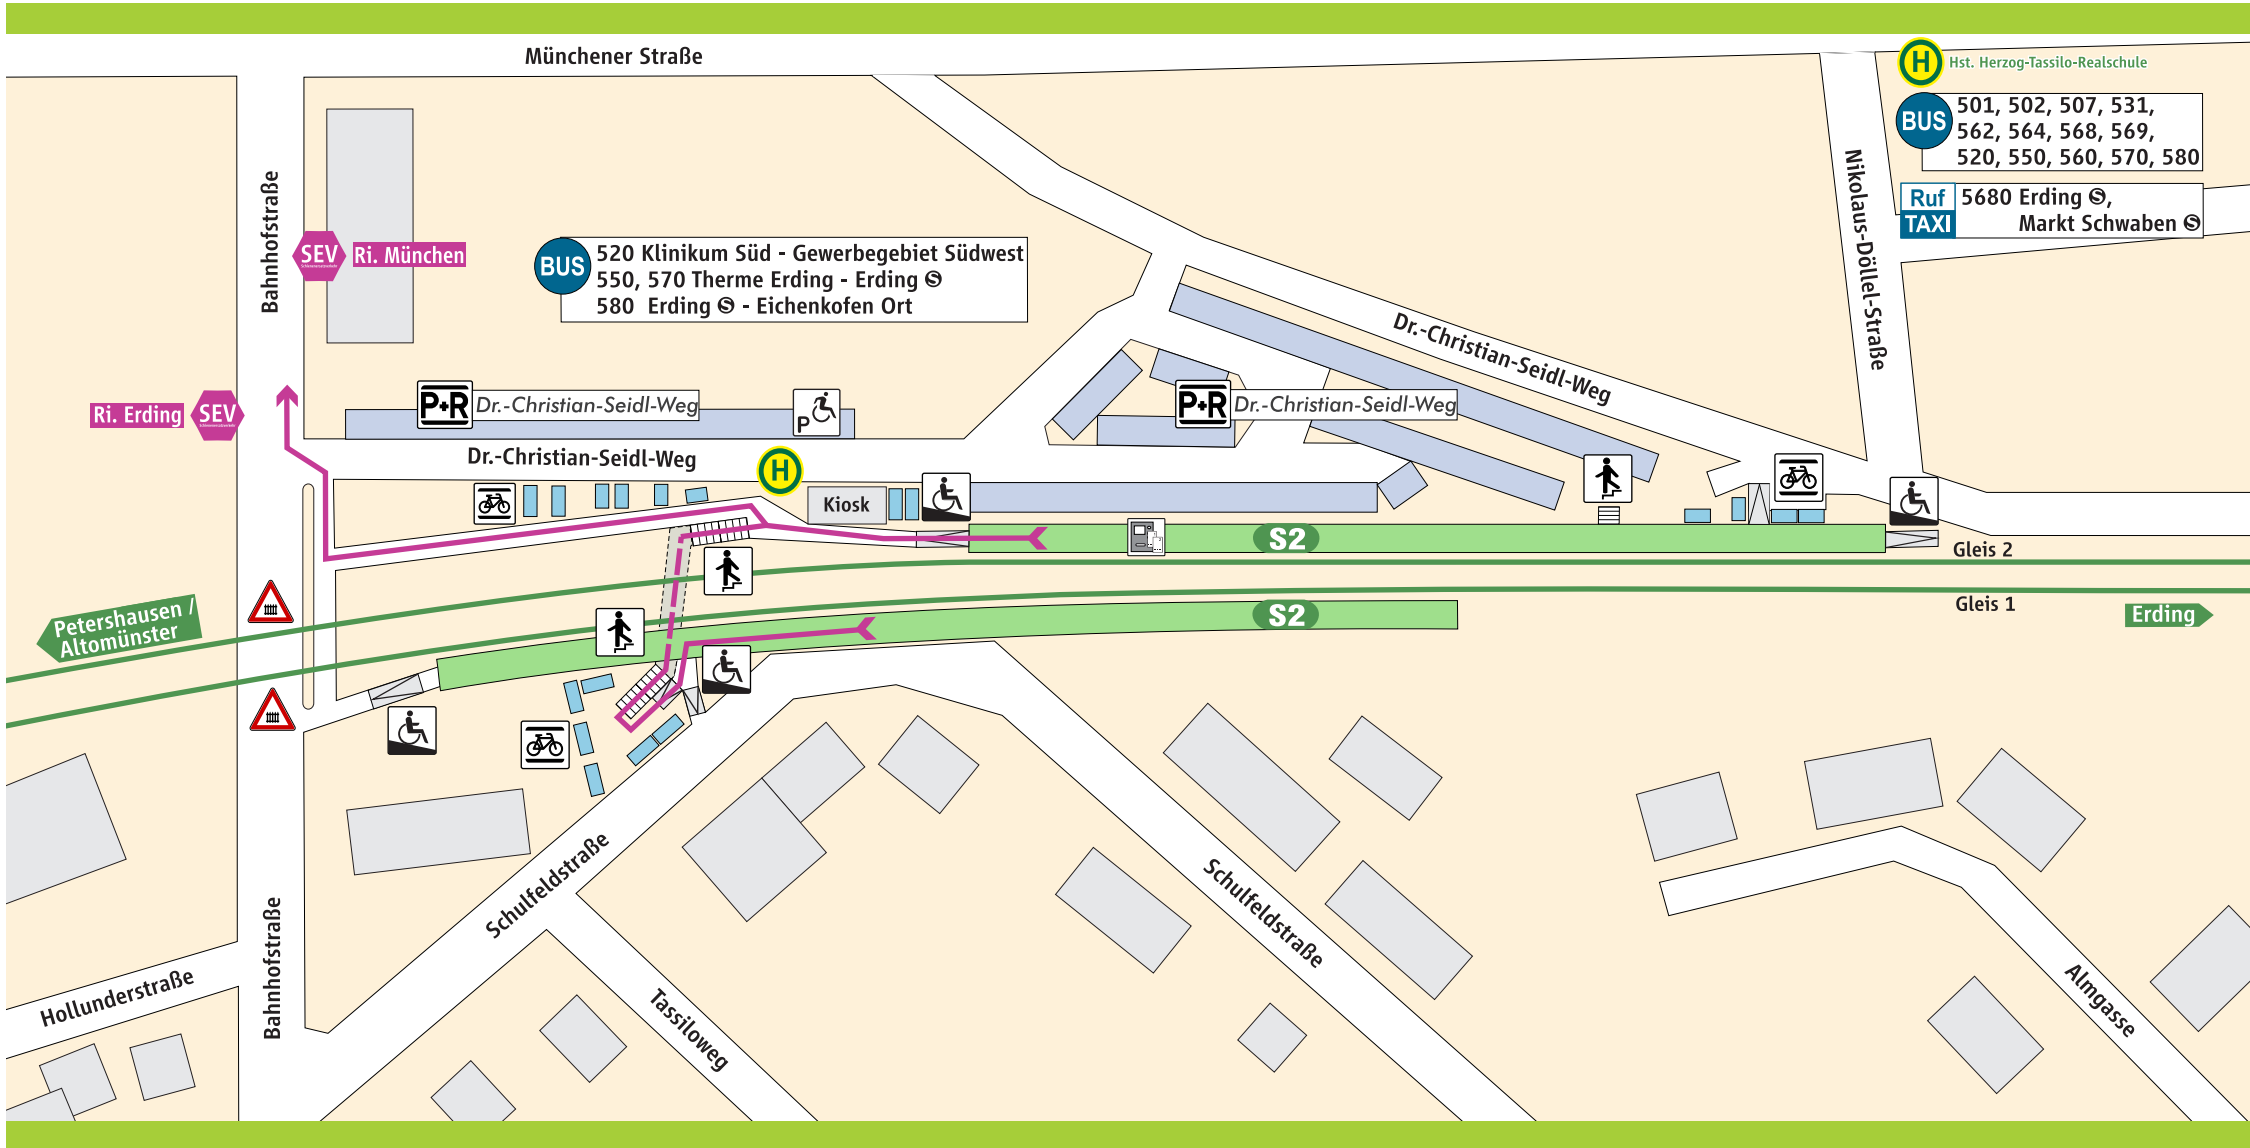

Altenerding

BUS 520 Klinikum Süd - Gewerbegebiet Südwest
 550, 570 Therme Erding - Erding ☉
 580 Erding ☉ - Eichenkofen Ort

H Hst. Herzog-Tassilo-Realschule
BUS 501, 502, 507, 531,
 562, 564, 568, 569,
 520, 550, 560, 570, 580
Ruf TAXI 5680 Erding ☉,
 Markt Schwaben ☉

P+R Dr.-Christian-Seidl-Weg

P+R Dr.-Christian-Seidl-Weg

Dr.-Christian-Seidl-Weg

S2

S2

Gleis 2

Gleis 1

Erding

Petershausen /
Altomünster

Hollunderstraße

Schulfeldstraße

Tassiloweg

Schulfeldstraße

Almgasse

- S-Bahnsteig
- Parkplatz
- Behinderten-Parkplatz
- Fahrrad-ständer
- Treppe
- Rampe
- Fahrkarten-automat

Schienenersatzverkehr

SEV Schienenersatzverkehr

→ Fußweg ca. 4-6 Min.