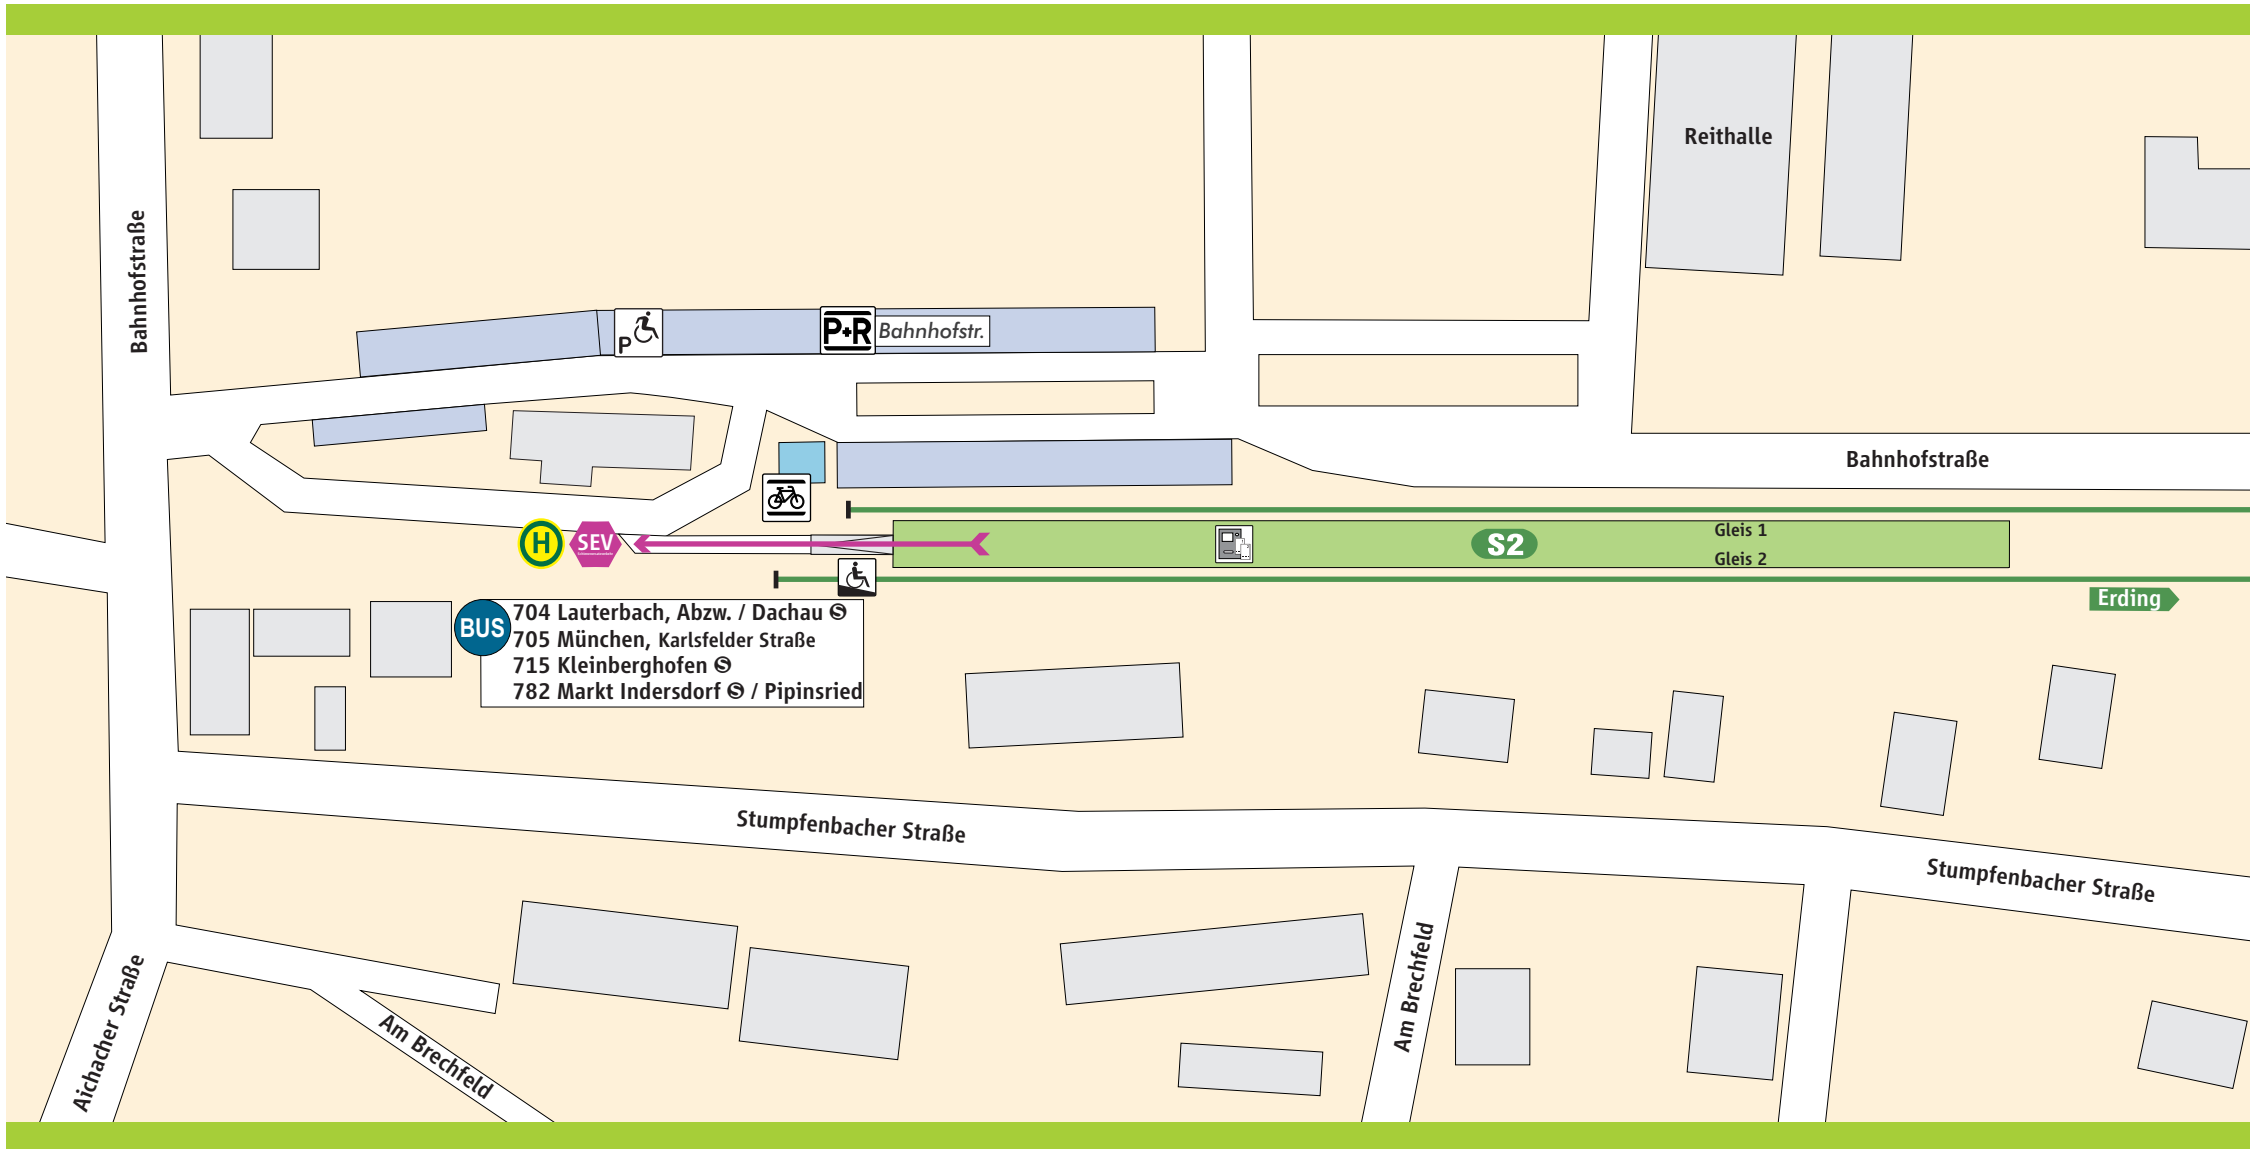

Altomünster

-  S-Bahnsteig
-   Parkplatz
-  Rampe
-  Fahrkarten-automat
-  Behinderten-Parkplatz
-  Fahrrad-ständer

Schienenersatzverkehr

 **Schienenersatzverkehr**

→ Fußweg ca. 1 - 3 Min.