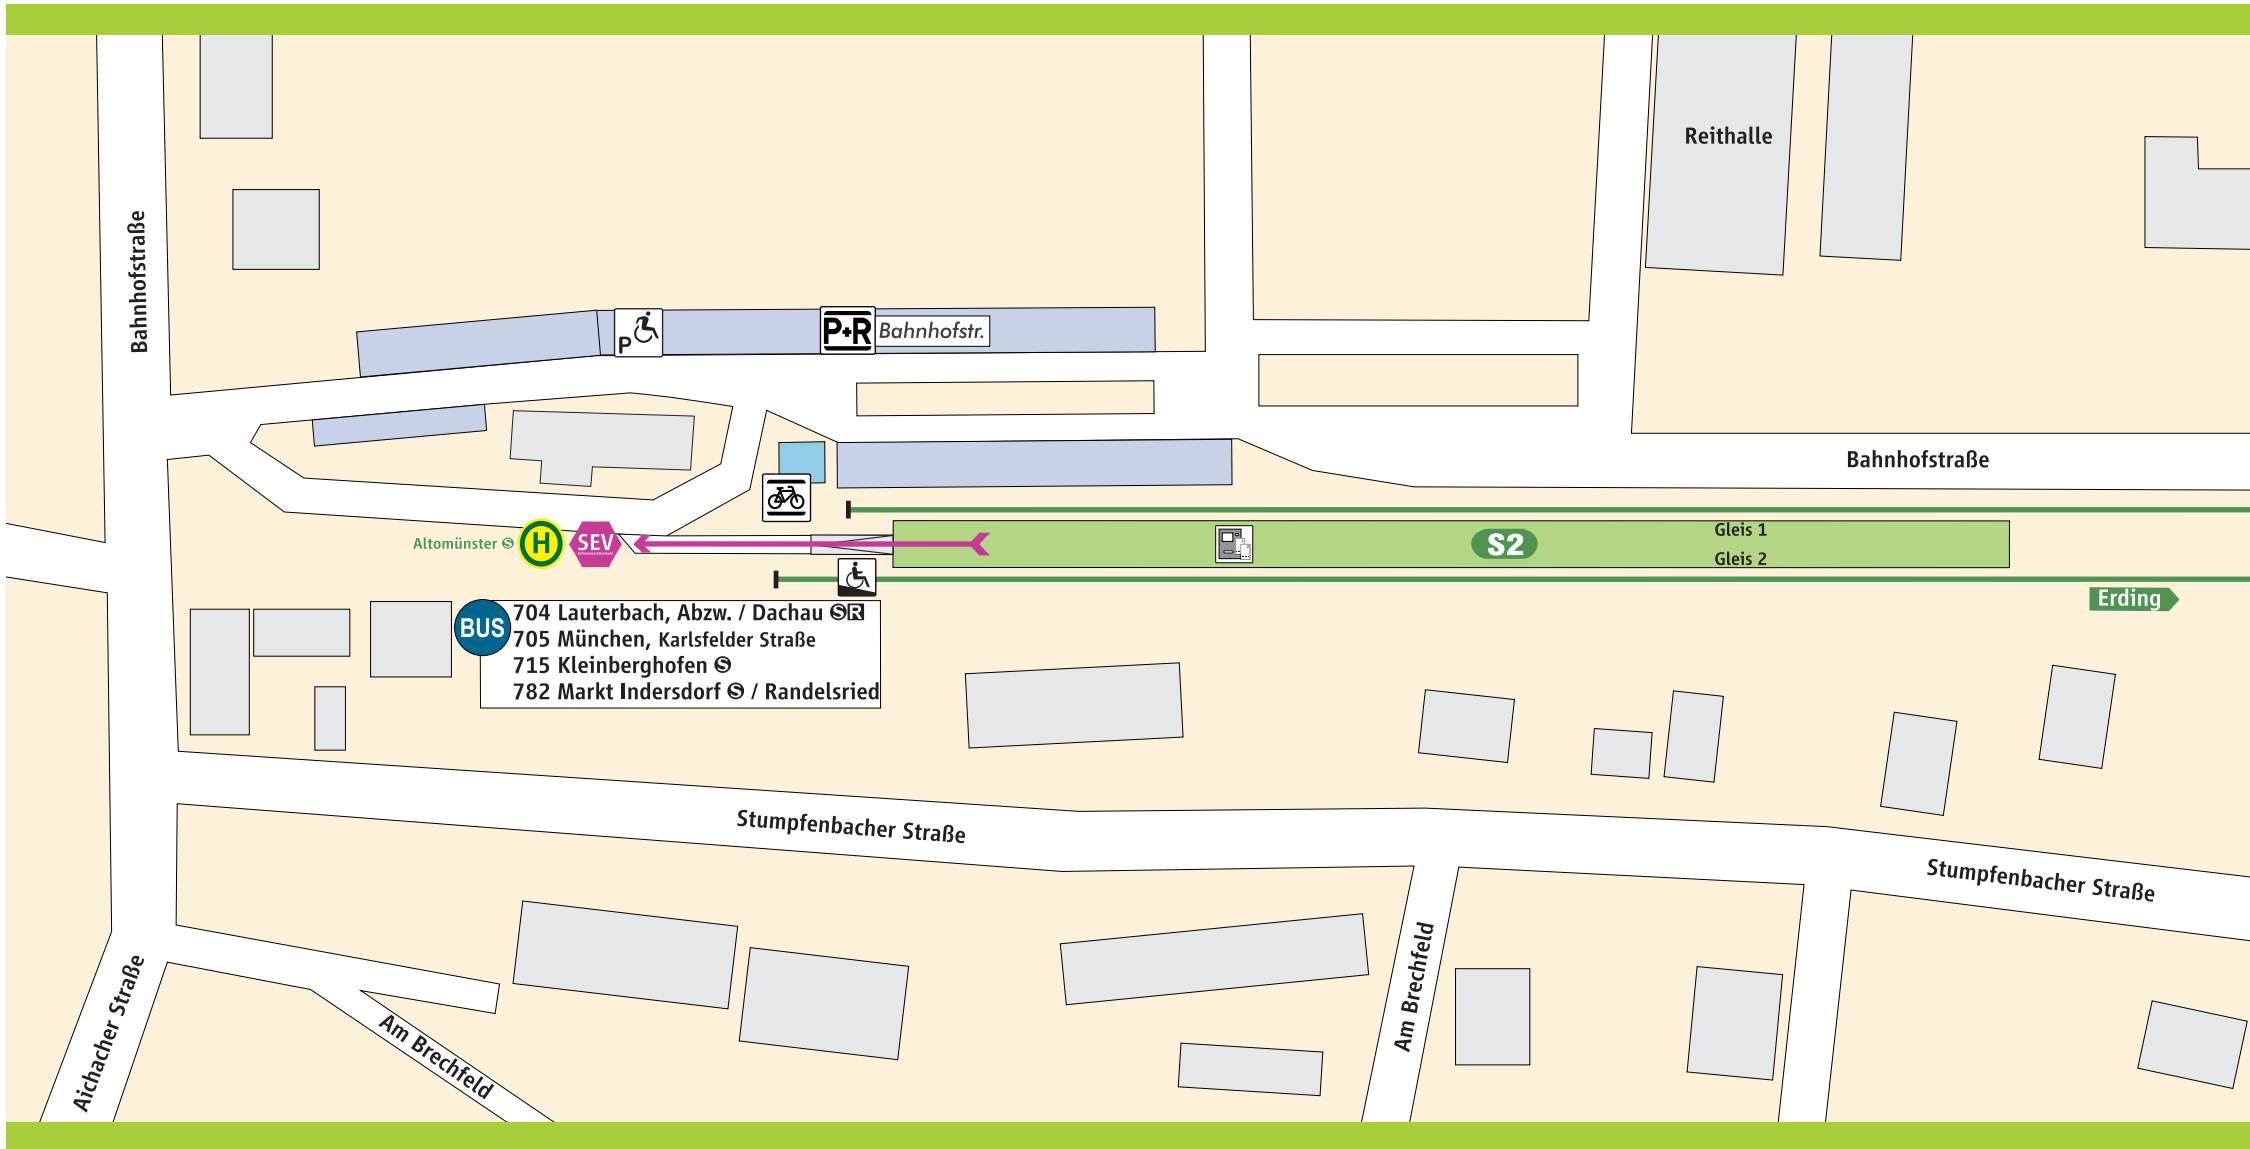

Altomünster

 S-Bahnsteig

 **P+R** Parkplatz

 Rampe

 Fahrkarten-automat

 Behinderten-Parkplatz

 Fahrrad-ständer

Schienerersatzverkehr

 **Schienerersatzverkehr**

 Fußweg ca. 1 - 3 Min.

www.mvv-muenchen.de
©MVV Stand: Dez. 2020
Zeichnung ohne Maßstab