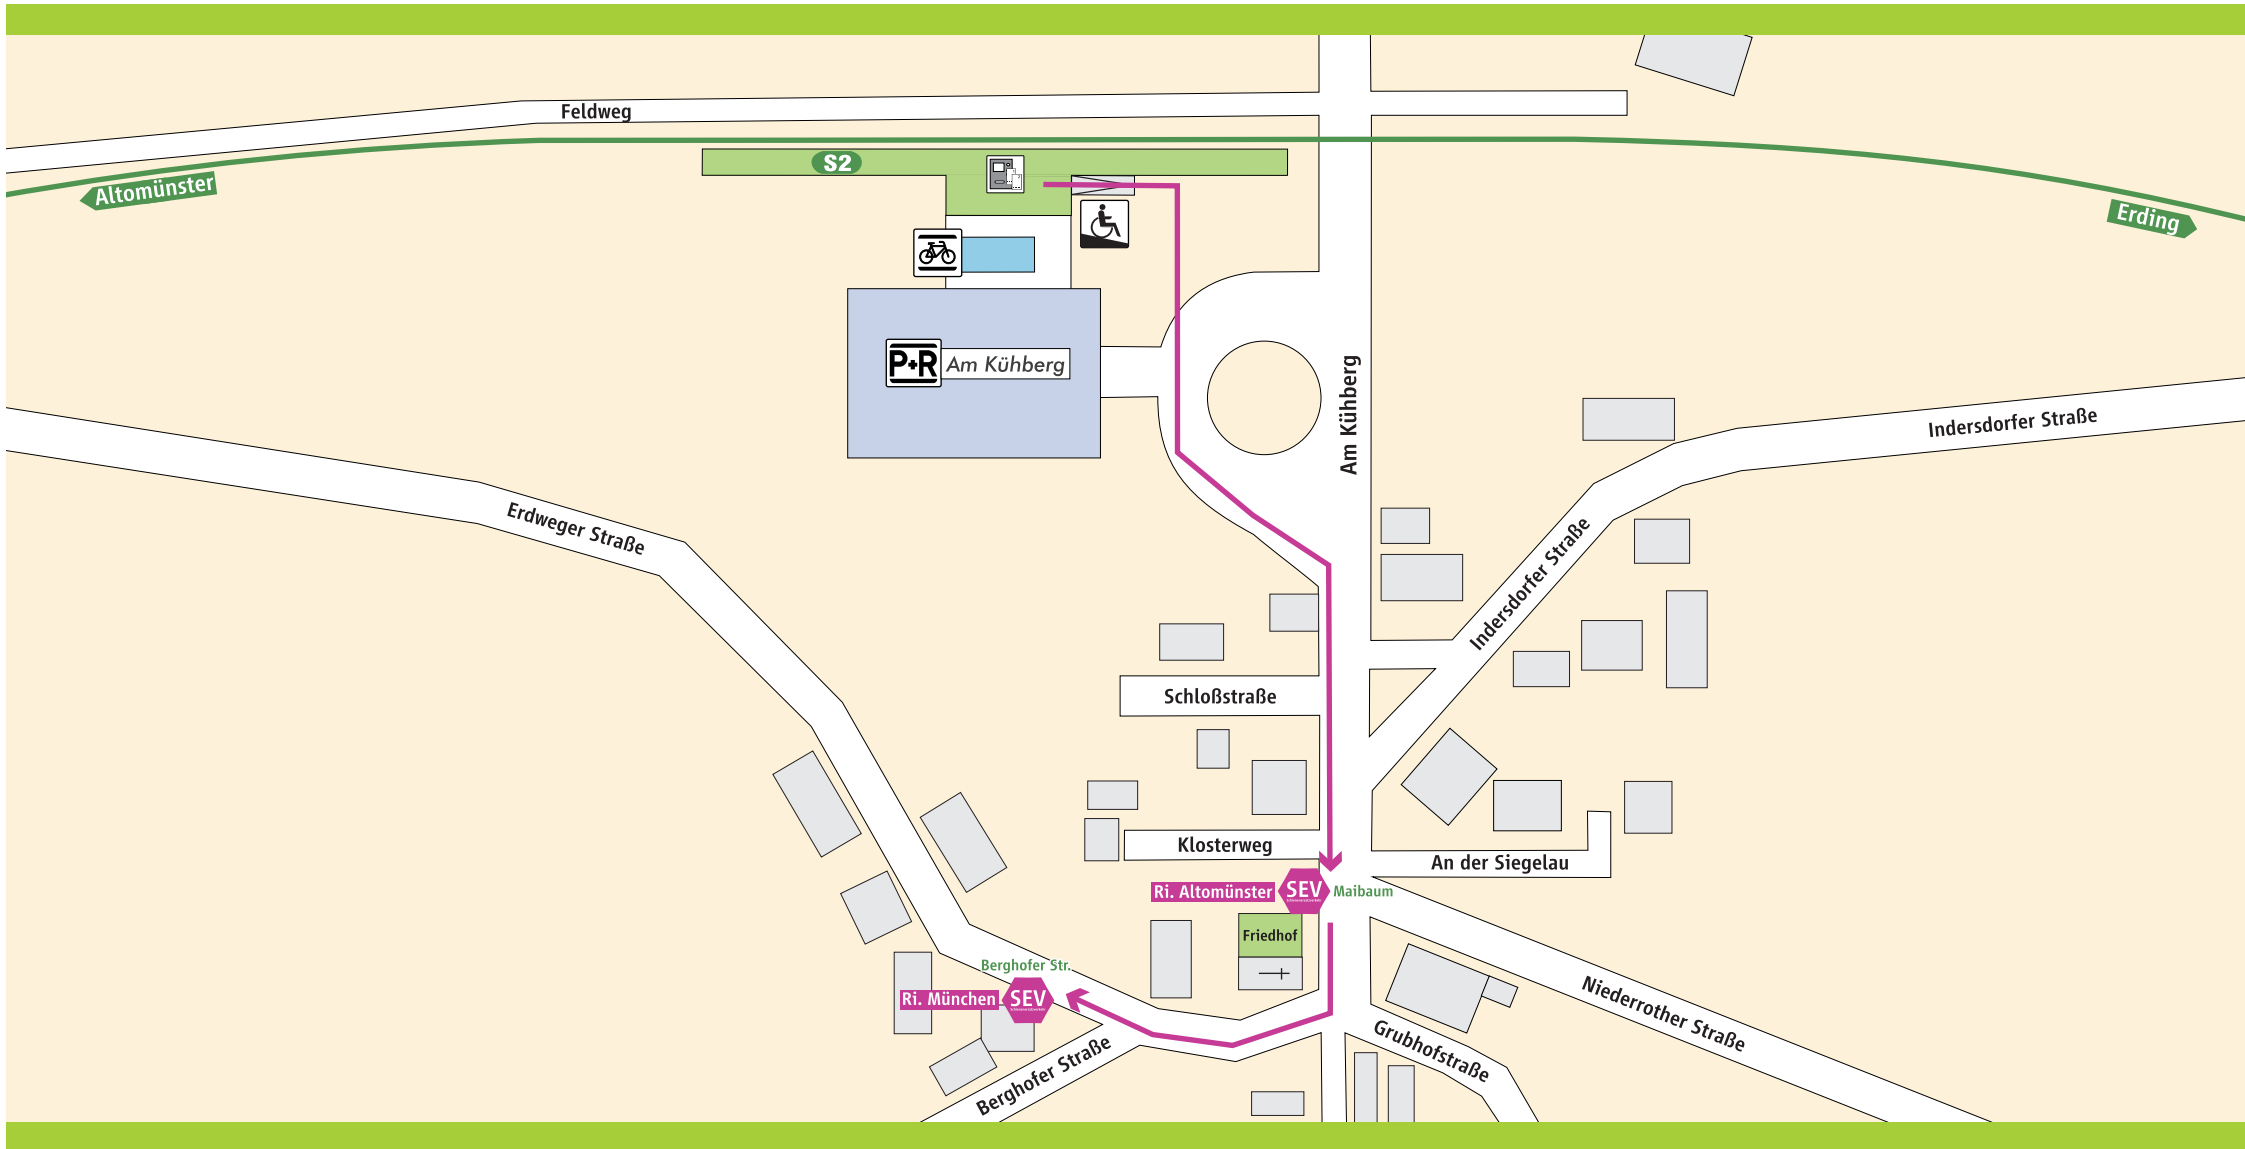

# Arnbach S

S-Bahnsteig

Rampe

Parkplatz

Fahrscheinautomat

Fahrradständer

**Schienenersatzverkehr**

**Schienenersatzverkehr**

**Fußweg ca. 8-10 Min.**