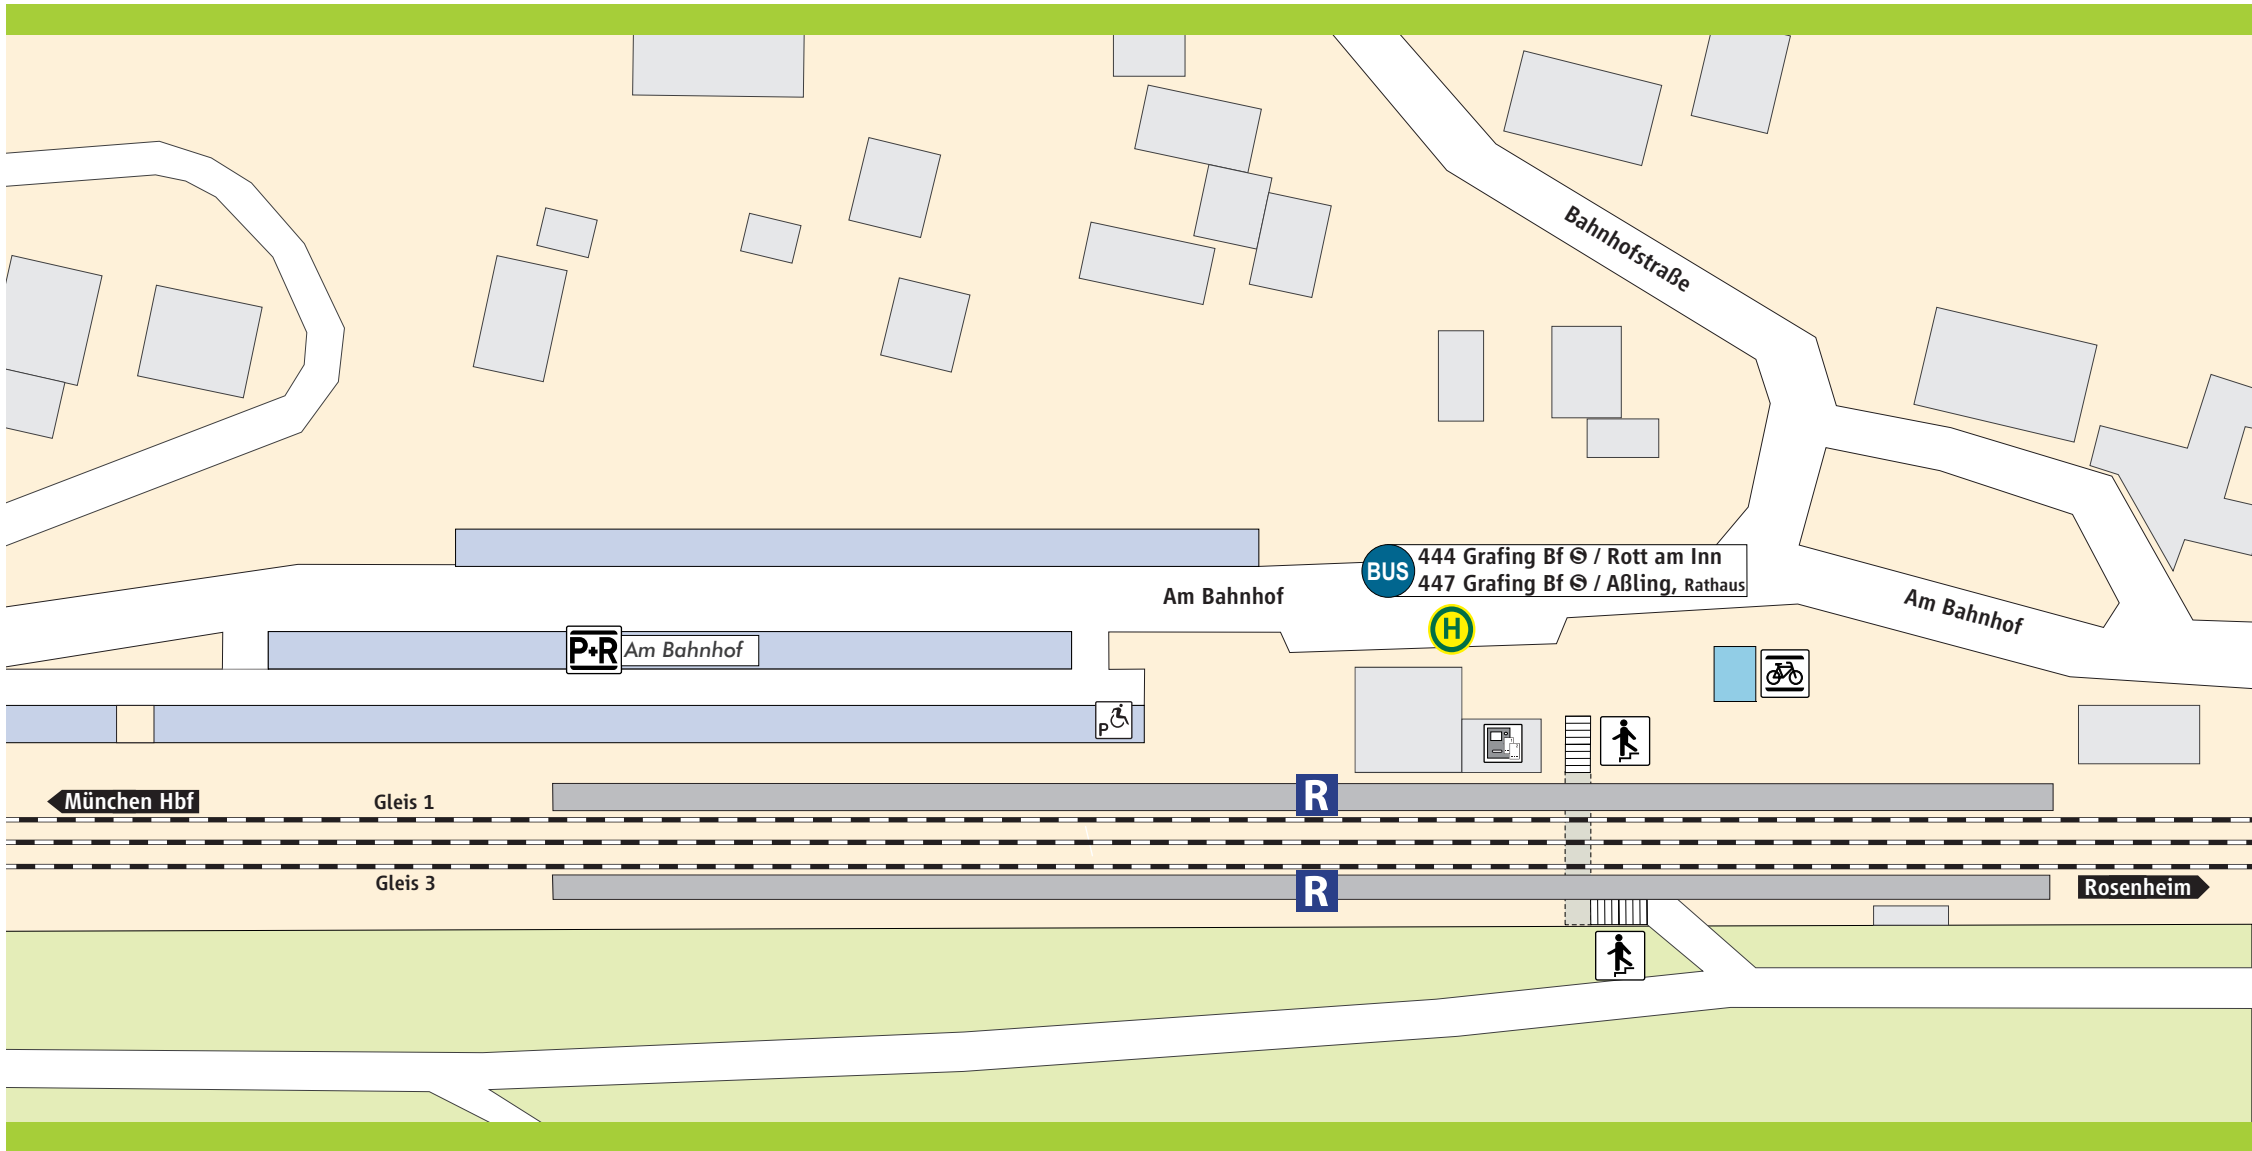

Aßling

-  Bahnsteig
-   Parkplatz
-  Behinderten-Parkplatz
-  Fahrrad-ständer
-  Treppe
-  Fahrkarten-automat
-  Regional-zughalt

www.mvv-muenchen.de
 ©MVV Stand: Dez. 2019
 Zeichnung ohne Maßstab