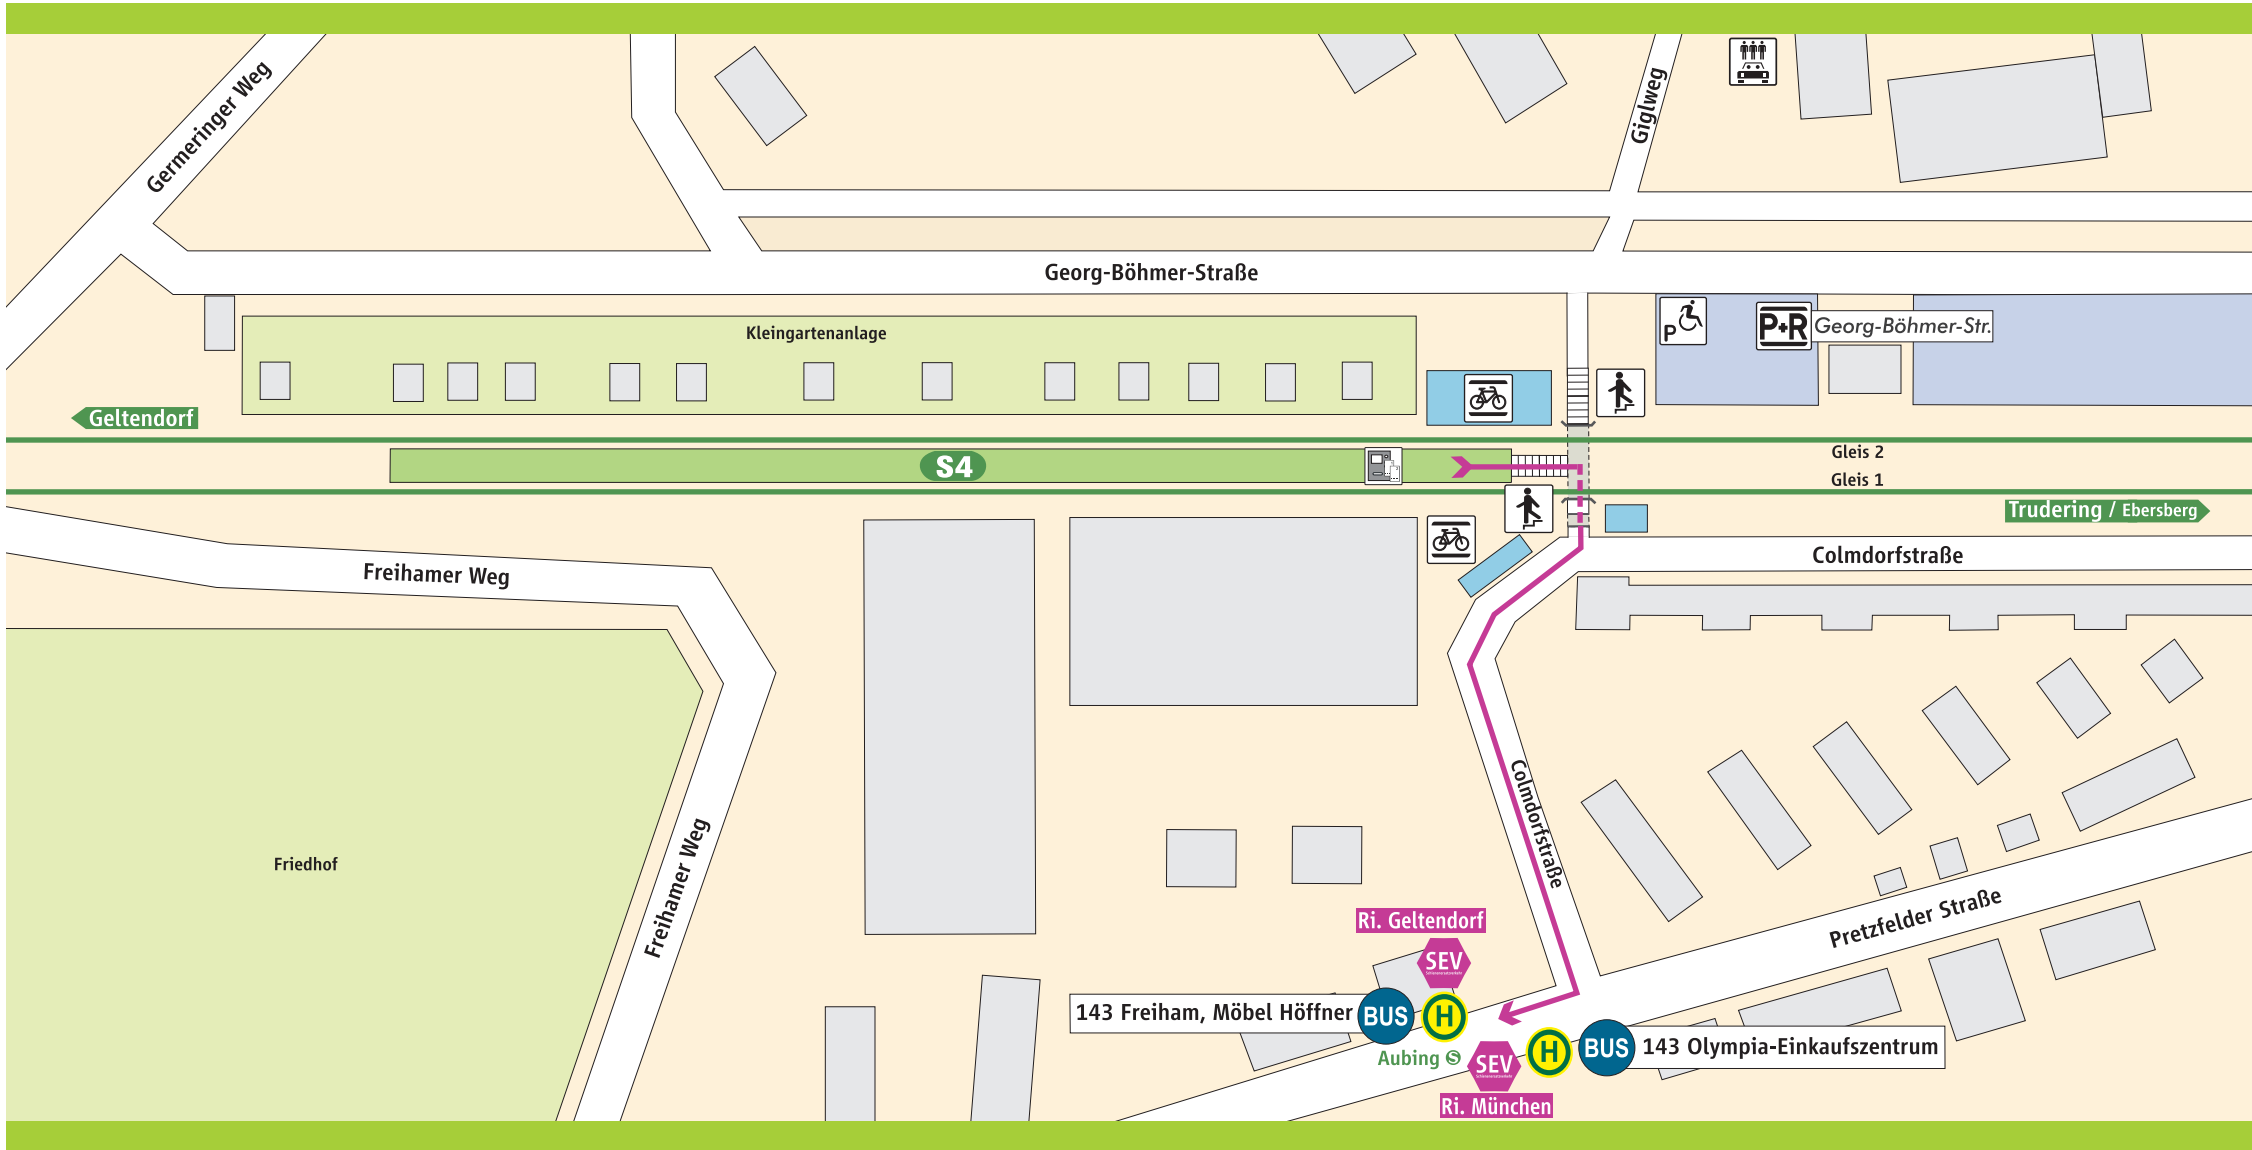

Aubing S BUS

-  S-Bahnsteig
-  **P+R** Parkplatz
-  Treppe
-  Fahrkarten-automat
-  Fahrrad-
ständer
-  Behinderten-
Parkplatz
-  CarSharing
(STATAUTO)

Schienersatzverkehr

 **Schienersatzverkehr**

 **Fußweg ca. 4-6 Min.**