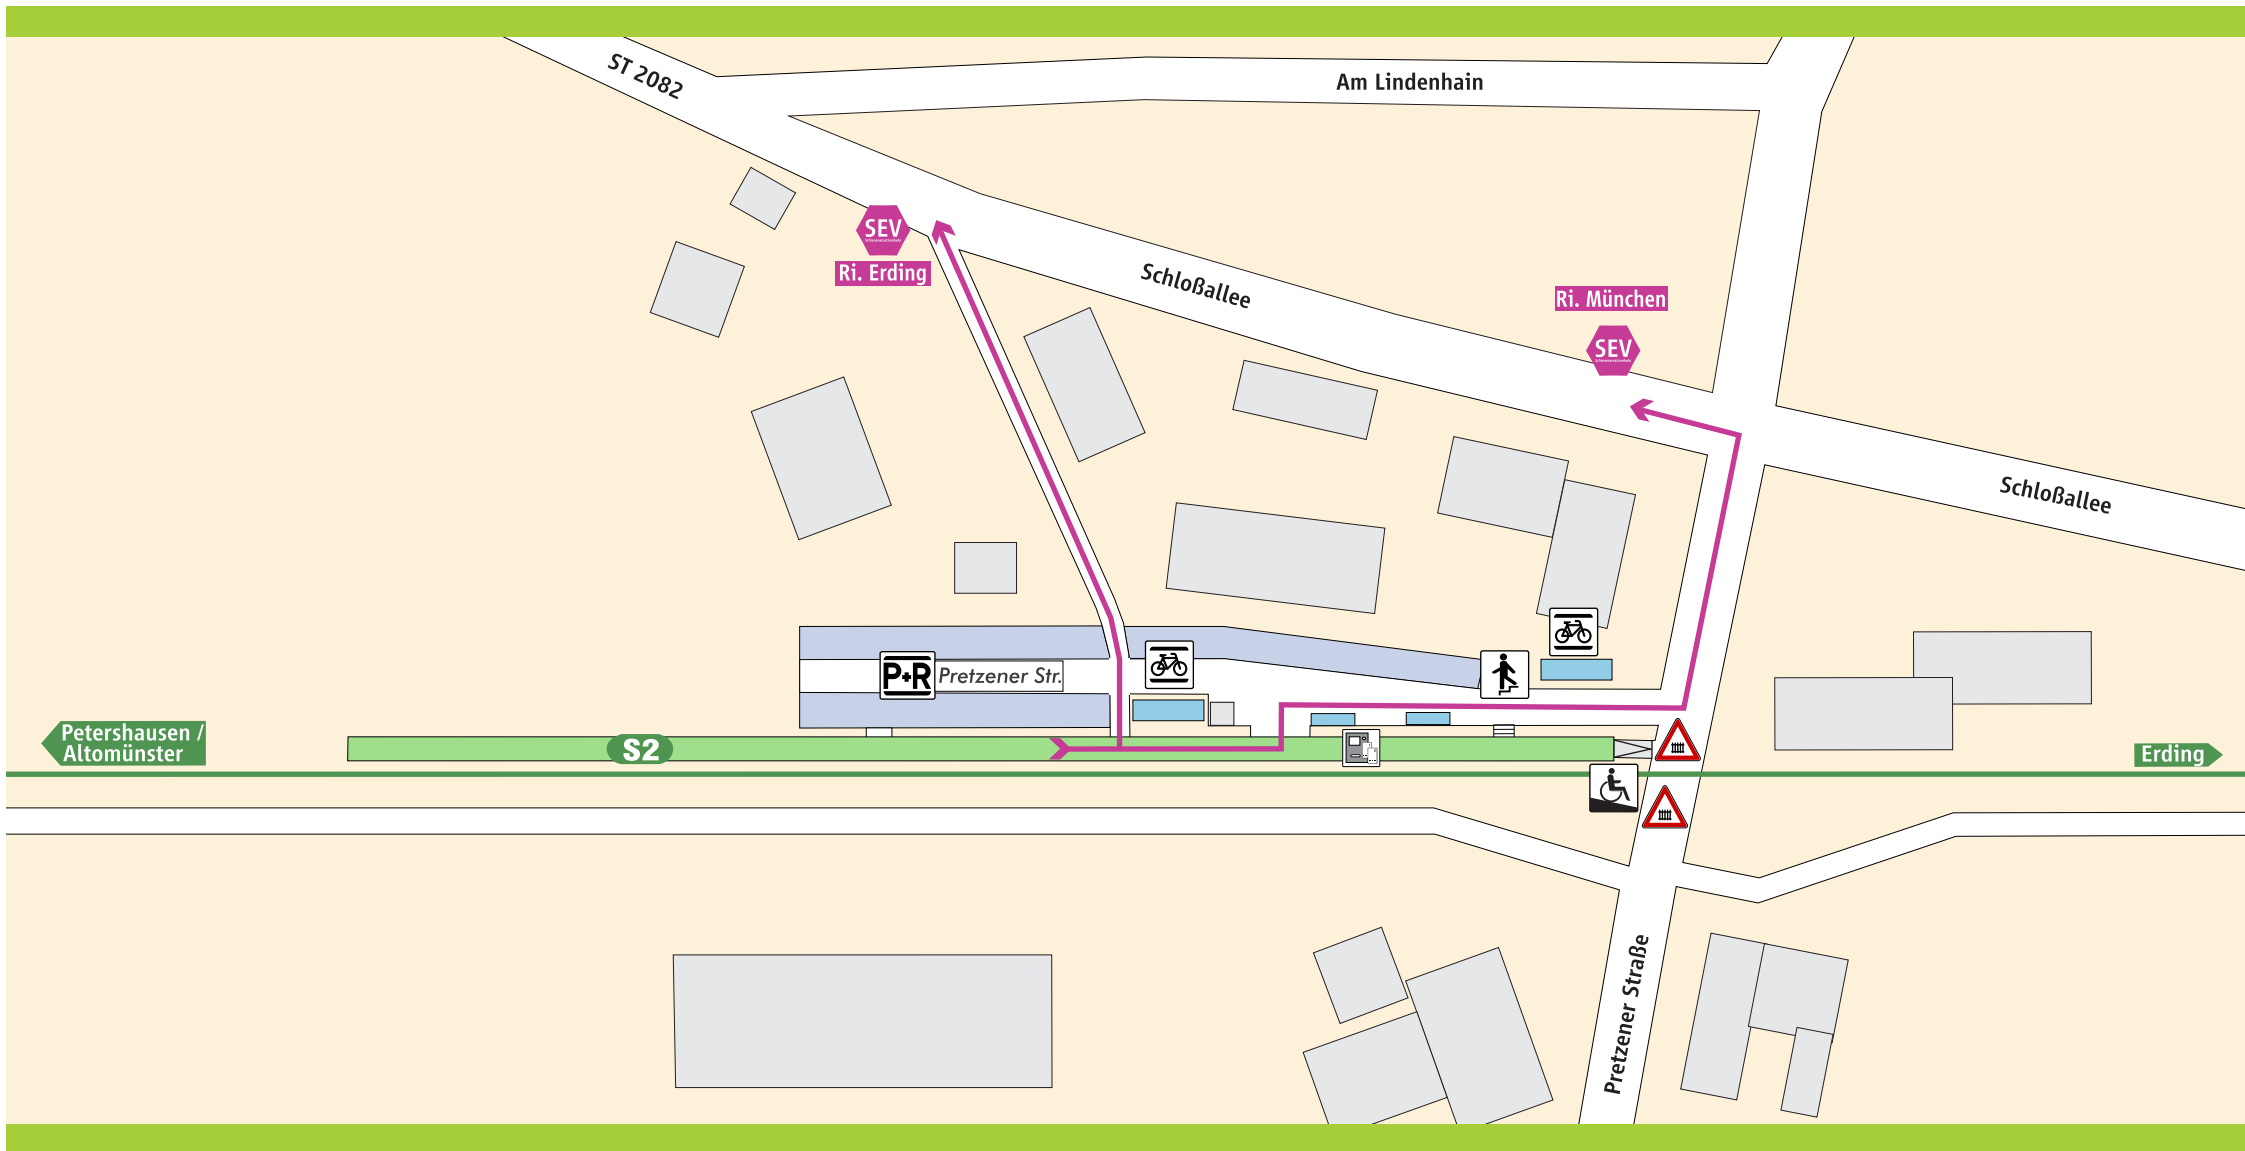

Aufhausen

-  S-Bahnsteig
-  Parkplatz
-  Fahrradständer
-  Treppe
-  Rampe
-  Fahrkartenautomat

Schienenersatzverkehr

 **Schienenersatzverkehr**

→ **Fußweg ca. 4-6 Min.**