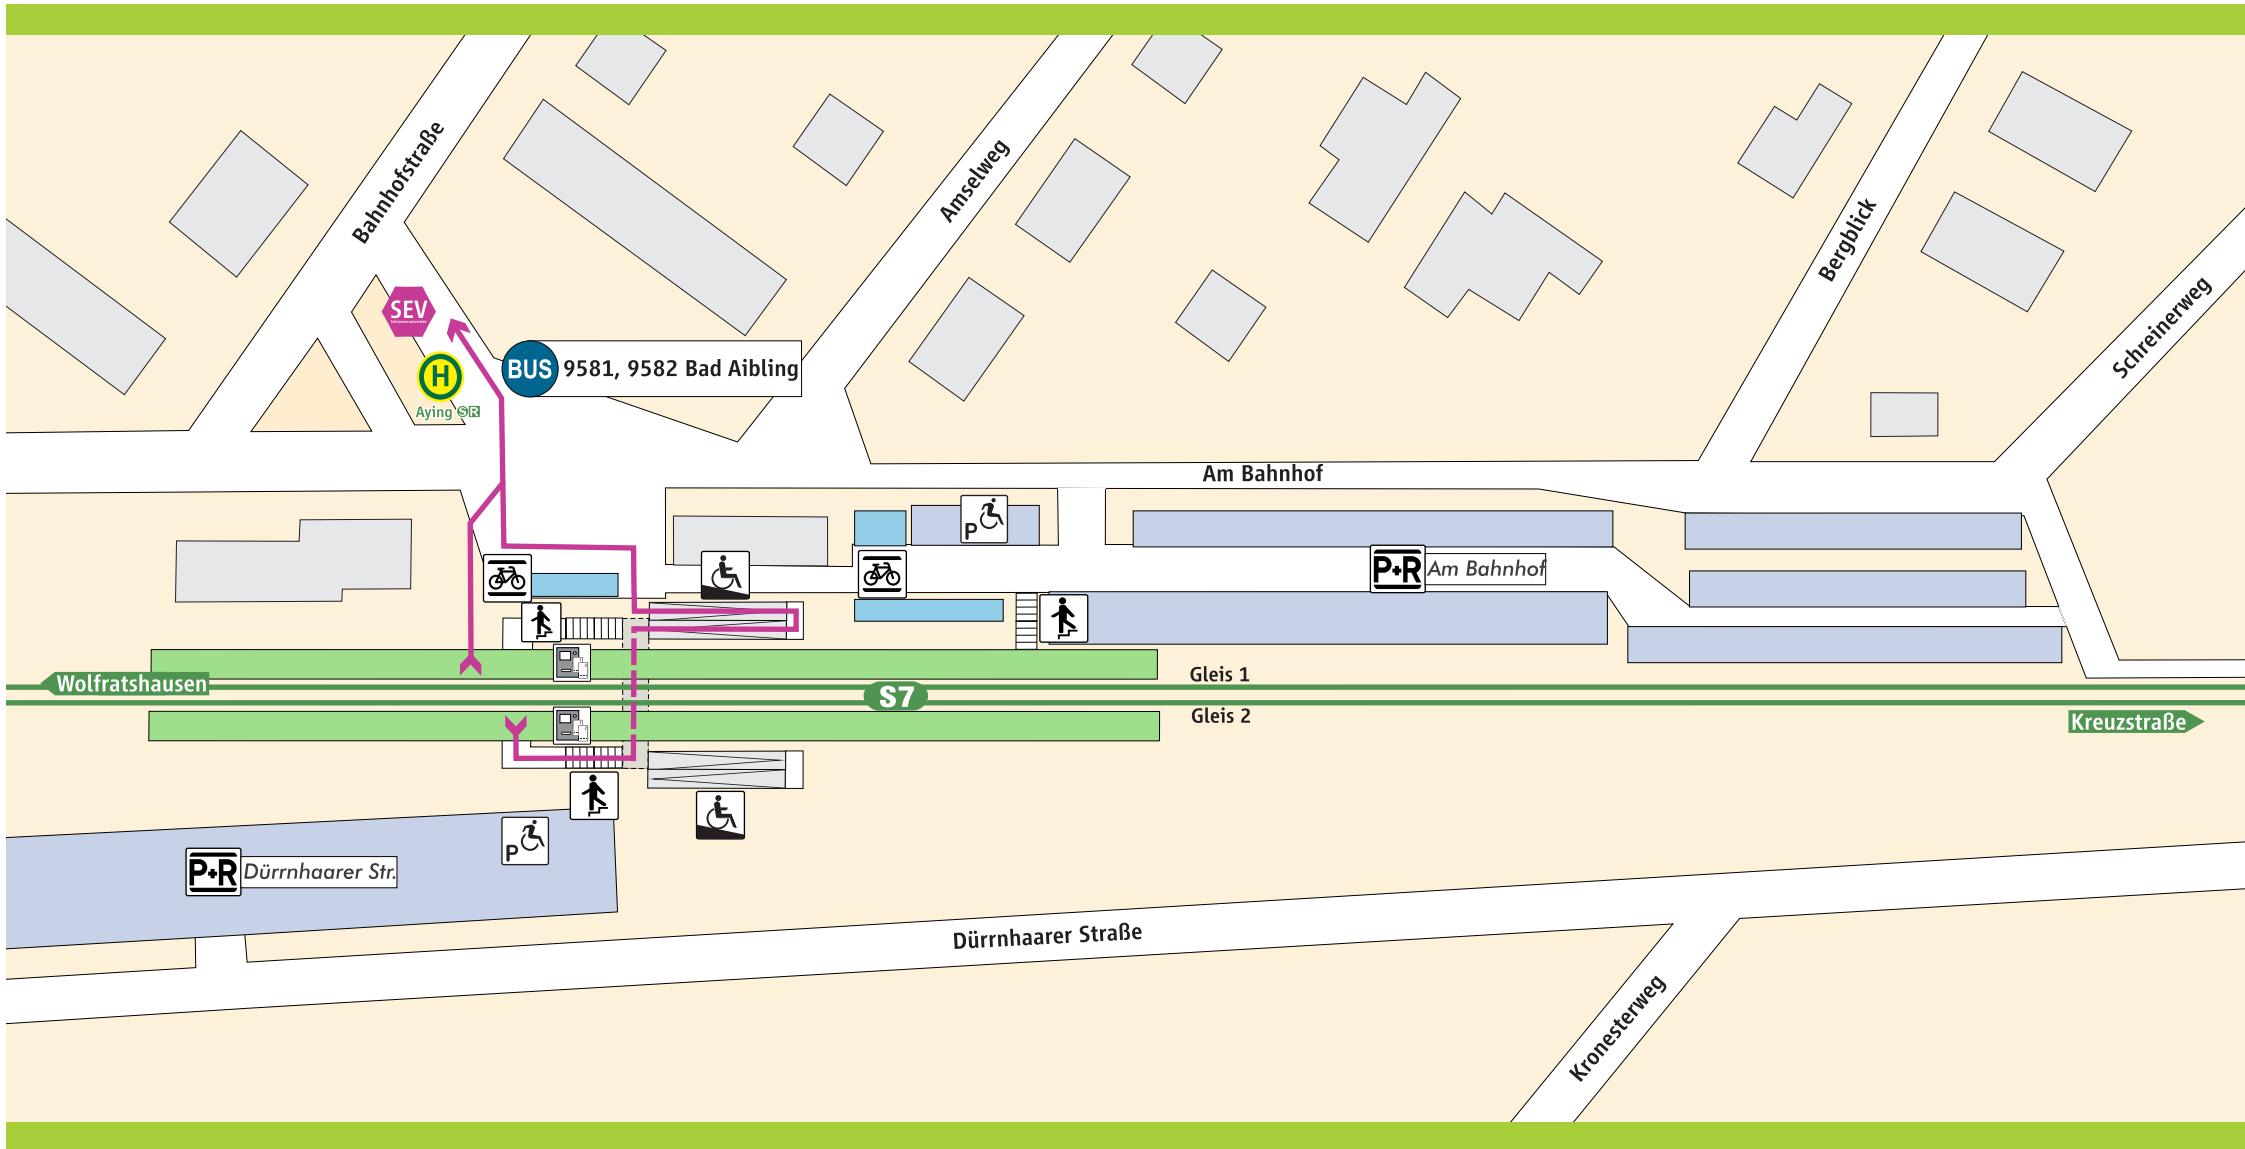

Aying

- S-Bahnsteig
- Parkplatz
- Behinderten-Parkplatz
- Fahrrad-
ständer
- Treppe
- Rampe
- Fahrkarten-
automat

Schienersatzverkehr

Schienersatzverkehr

Fußweg ca. 2-4 Min.