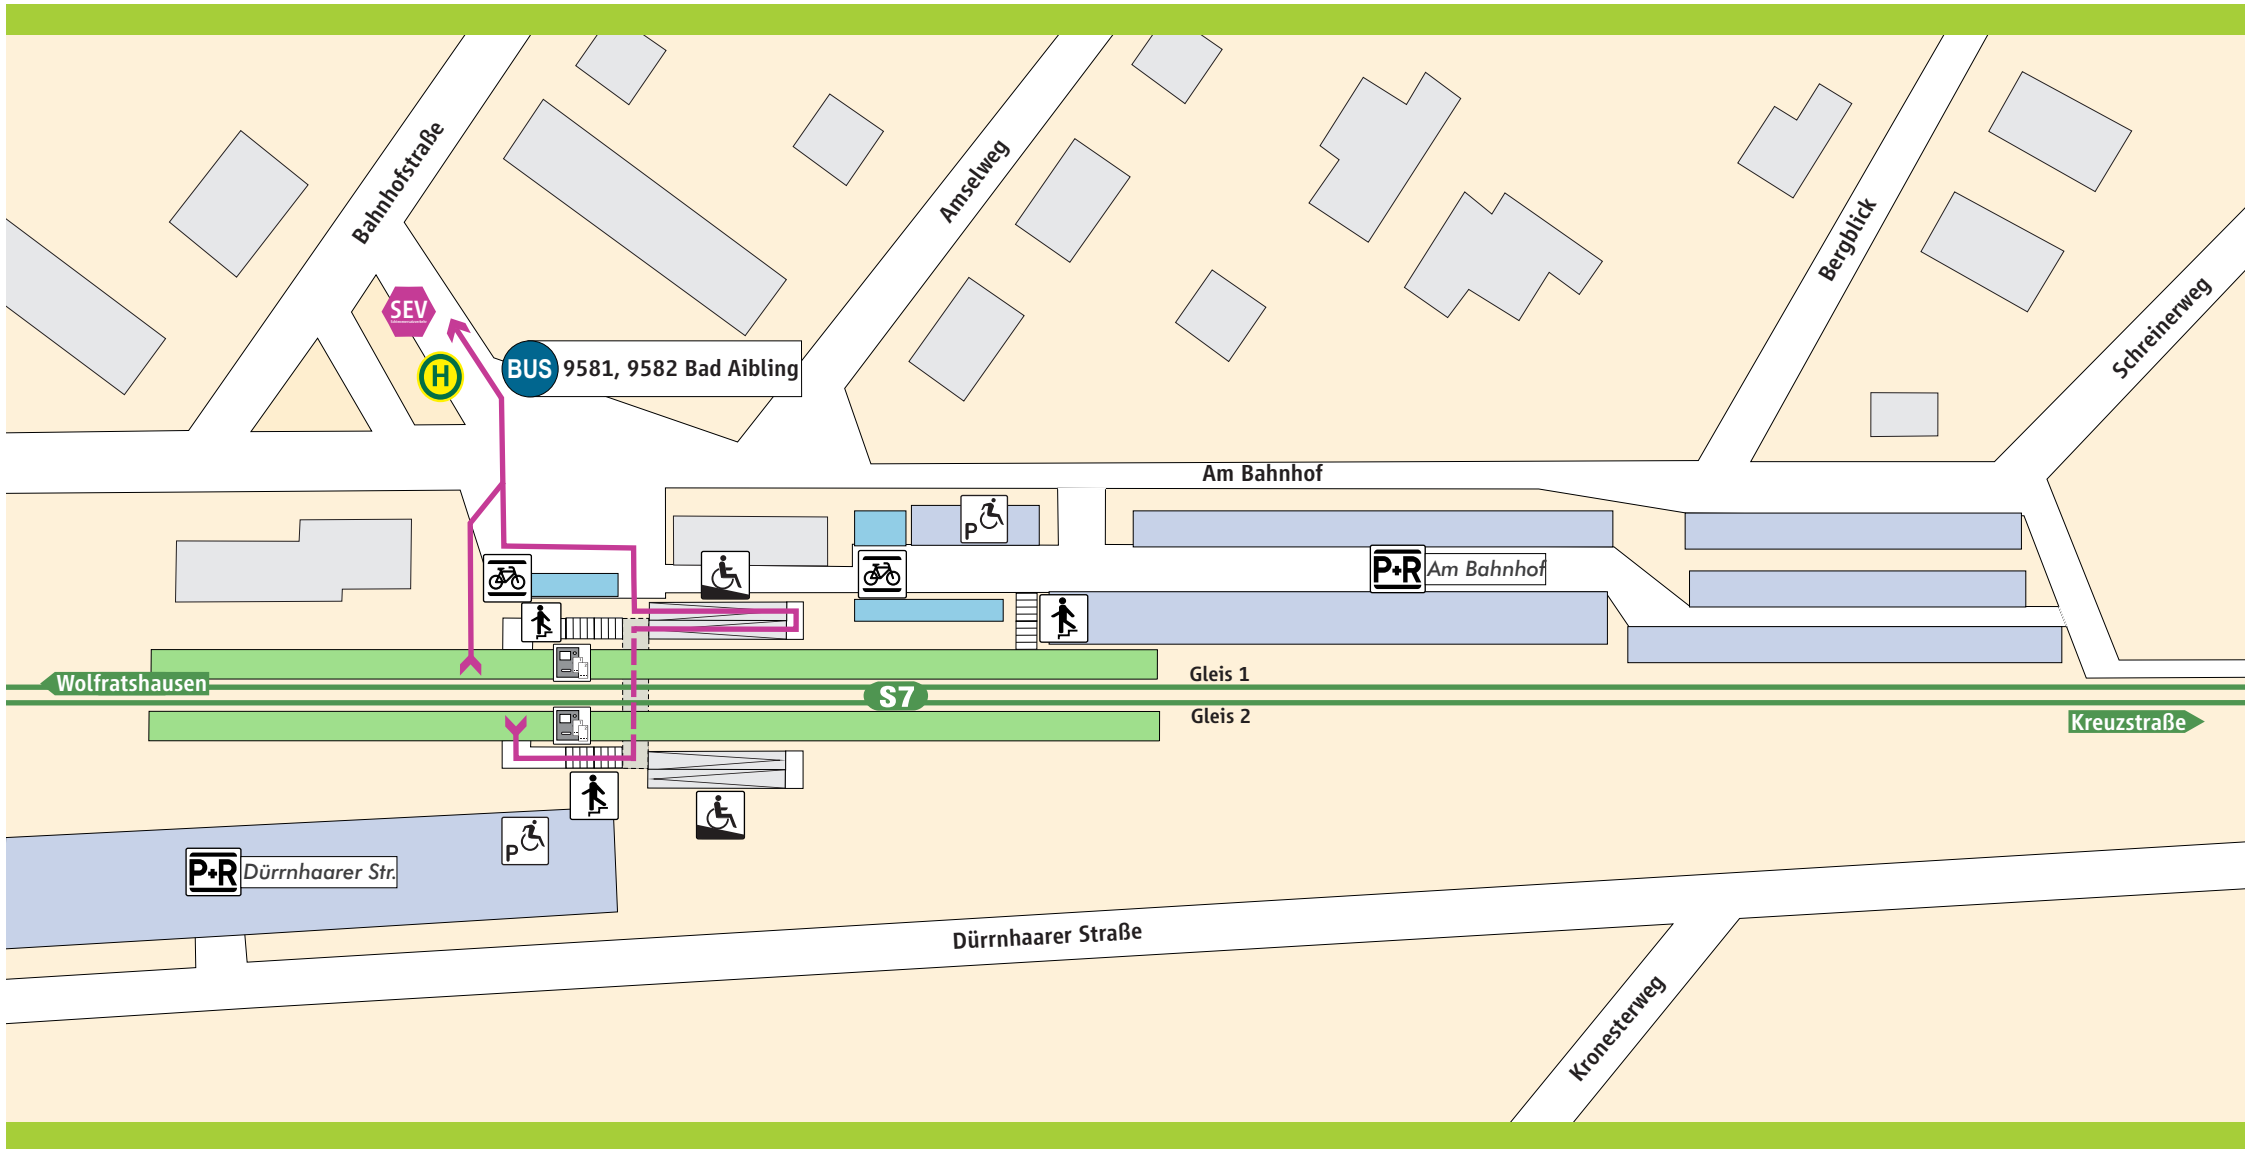

# Aying

-  S-Bahnsteig
-  **P-R** Parkplatz
-  Behinderten-Parkplatz
-  Fahrrad-  
ständer
-  Treppe
-  Rampe
-  Fahrkarten-  
automat

**Schienersatzverkehr**

 **Schienersatzverkehr**

 **Fußweg ca. 2-4 Min.**