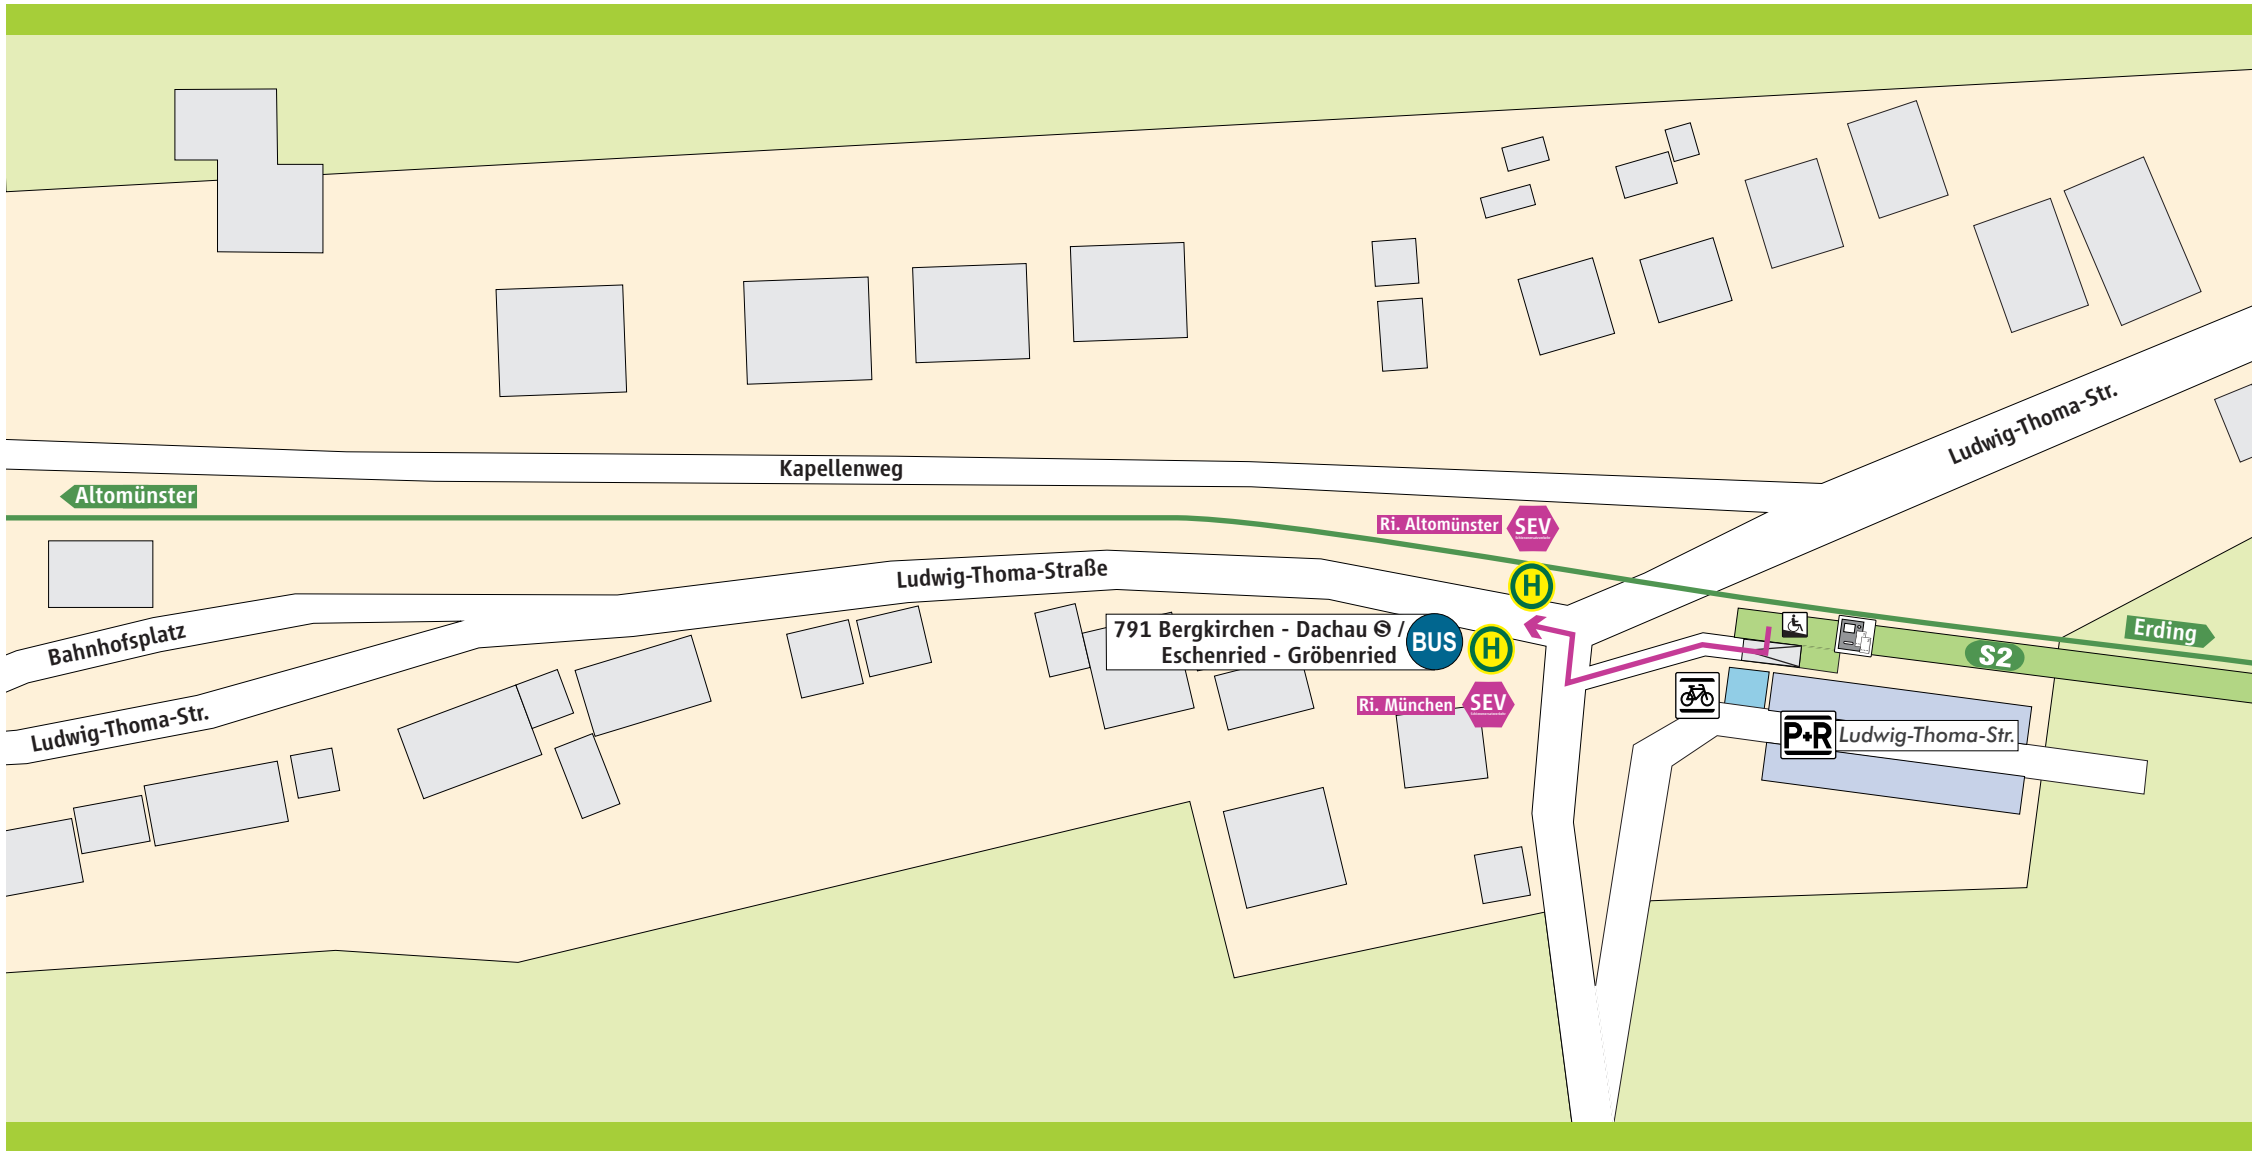

Bachern

 S-Bahnsteig

 Rampe

  Parkplatz

 Fahrkarten-
automat

  Fahrrad-
ständer

Schienersatzverkehr

 **Schienersatzverkehr**

 Fußweg ca. 2-4 Min.

www.mvv-muenchen.de
©MVG Stand: Dez. 2019
Zeichnung ohne Maßstab