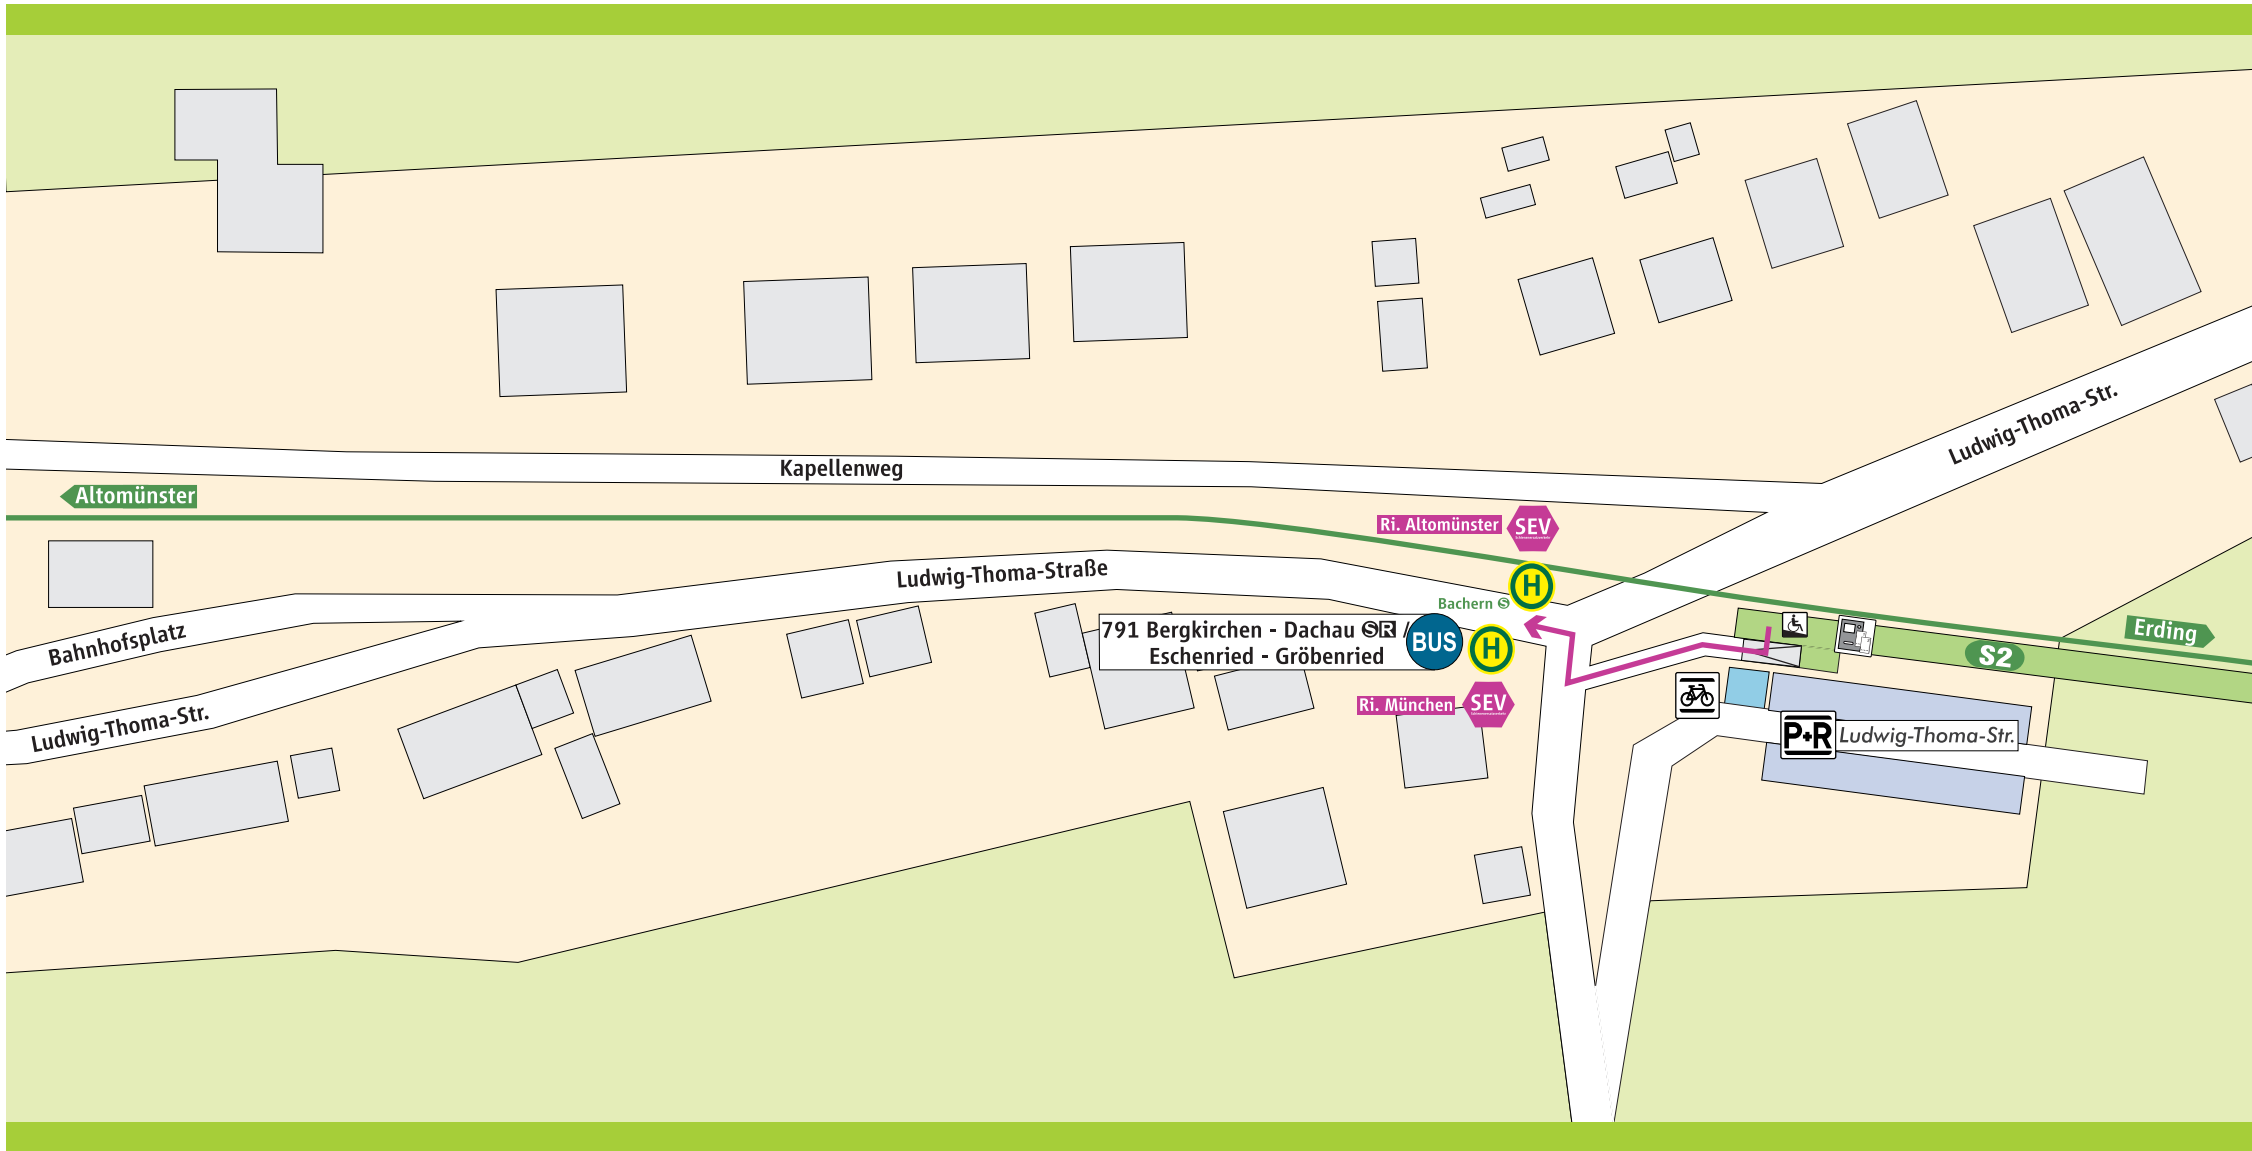

Bachern

 S-Bahnsteig

 Rampe

  Parkplatz

 Fahrkartenautomat

  Fahrradständer

Schienenersatzverkehr

 **Schienenersatzverkehr**

 Fußweg ca. 2-4 Min.

www.mvv-muenchen.de
©MVV Stand: Dez. 2020
Zeichnung ohne Maßstab