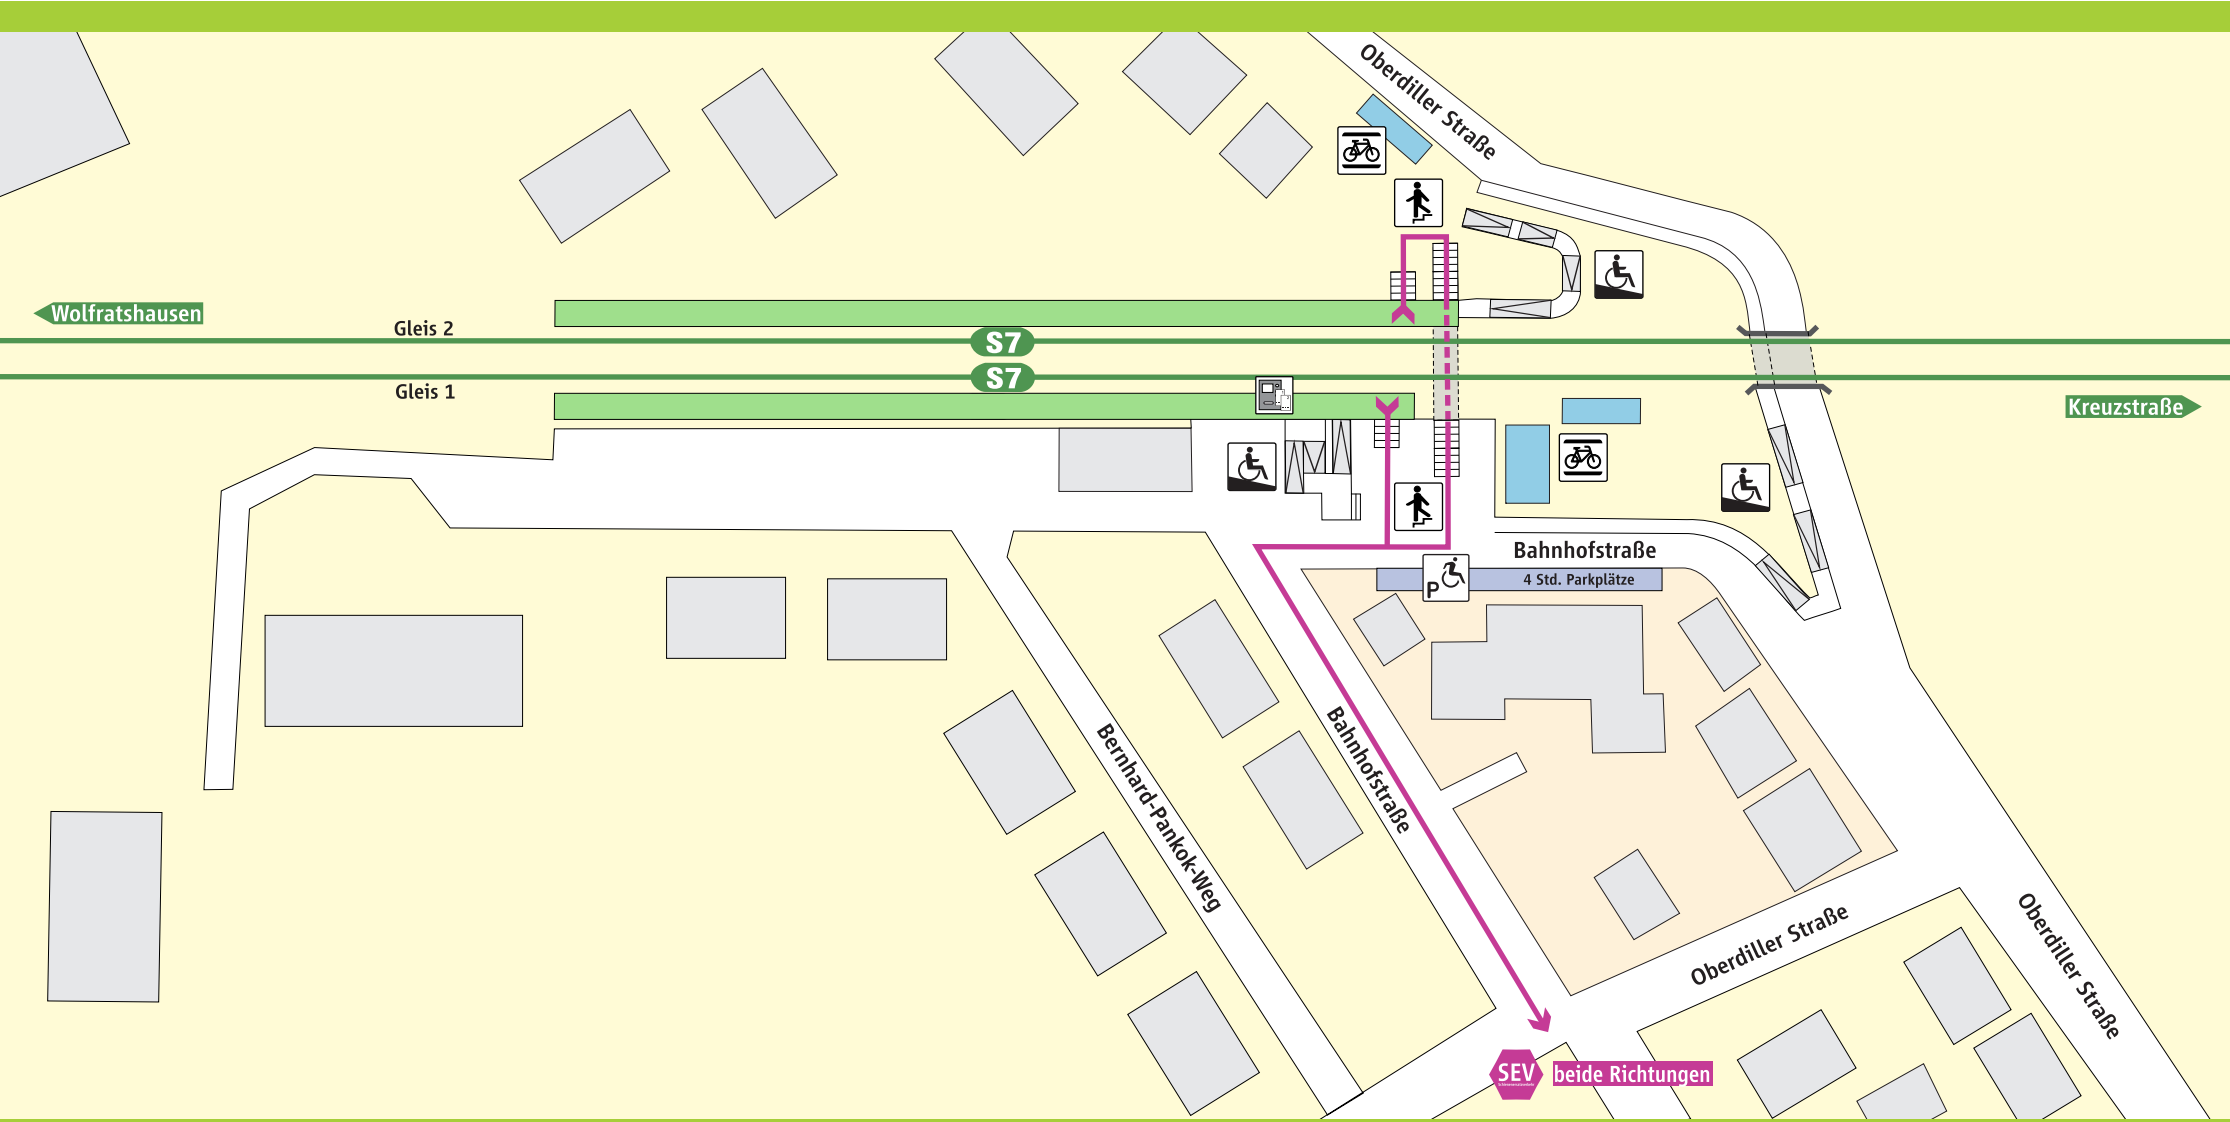

Baierbrunn

 S-Bahnsteig

  Behinderten-Parkplatz

  Fahrrad-ständer

 Treppe

 Rampe

 Fahrkarten-automat

Schienersatzverkehr

 **Schienersatzverkehr**

 Fußweg ca. 10-12 Min.