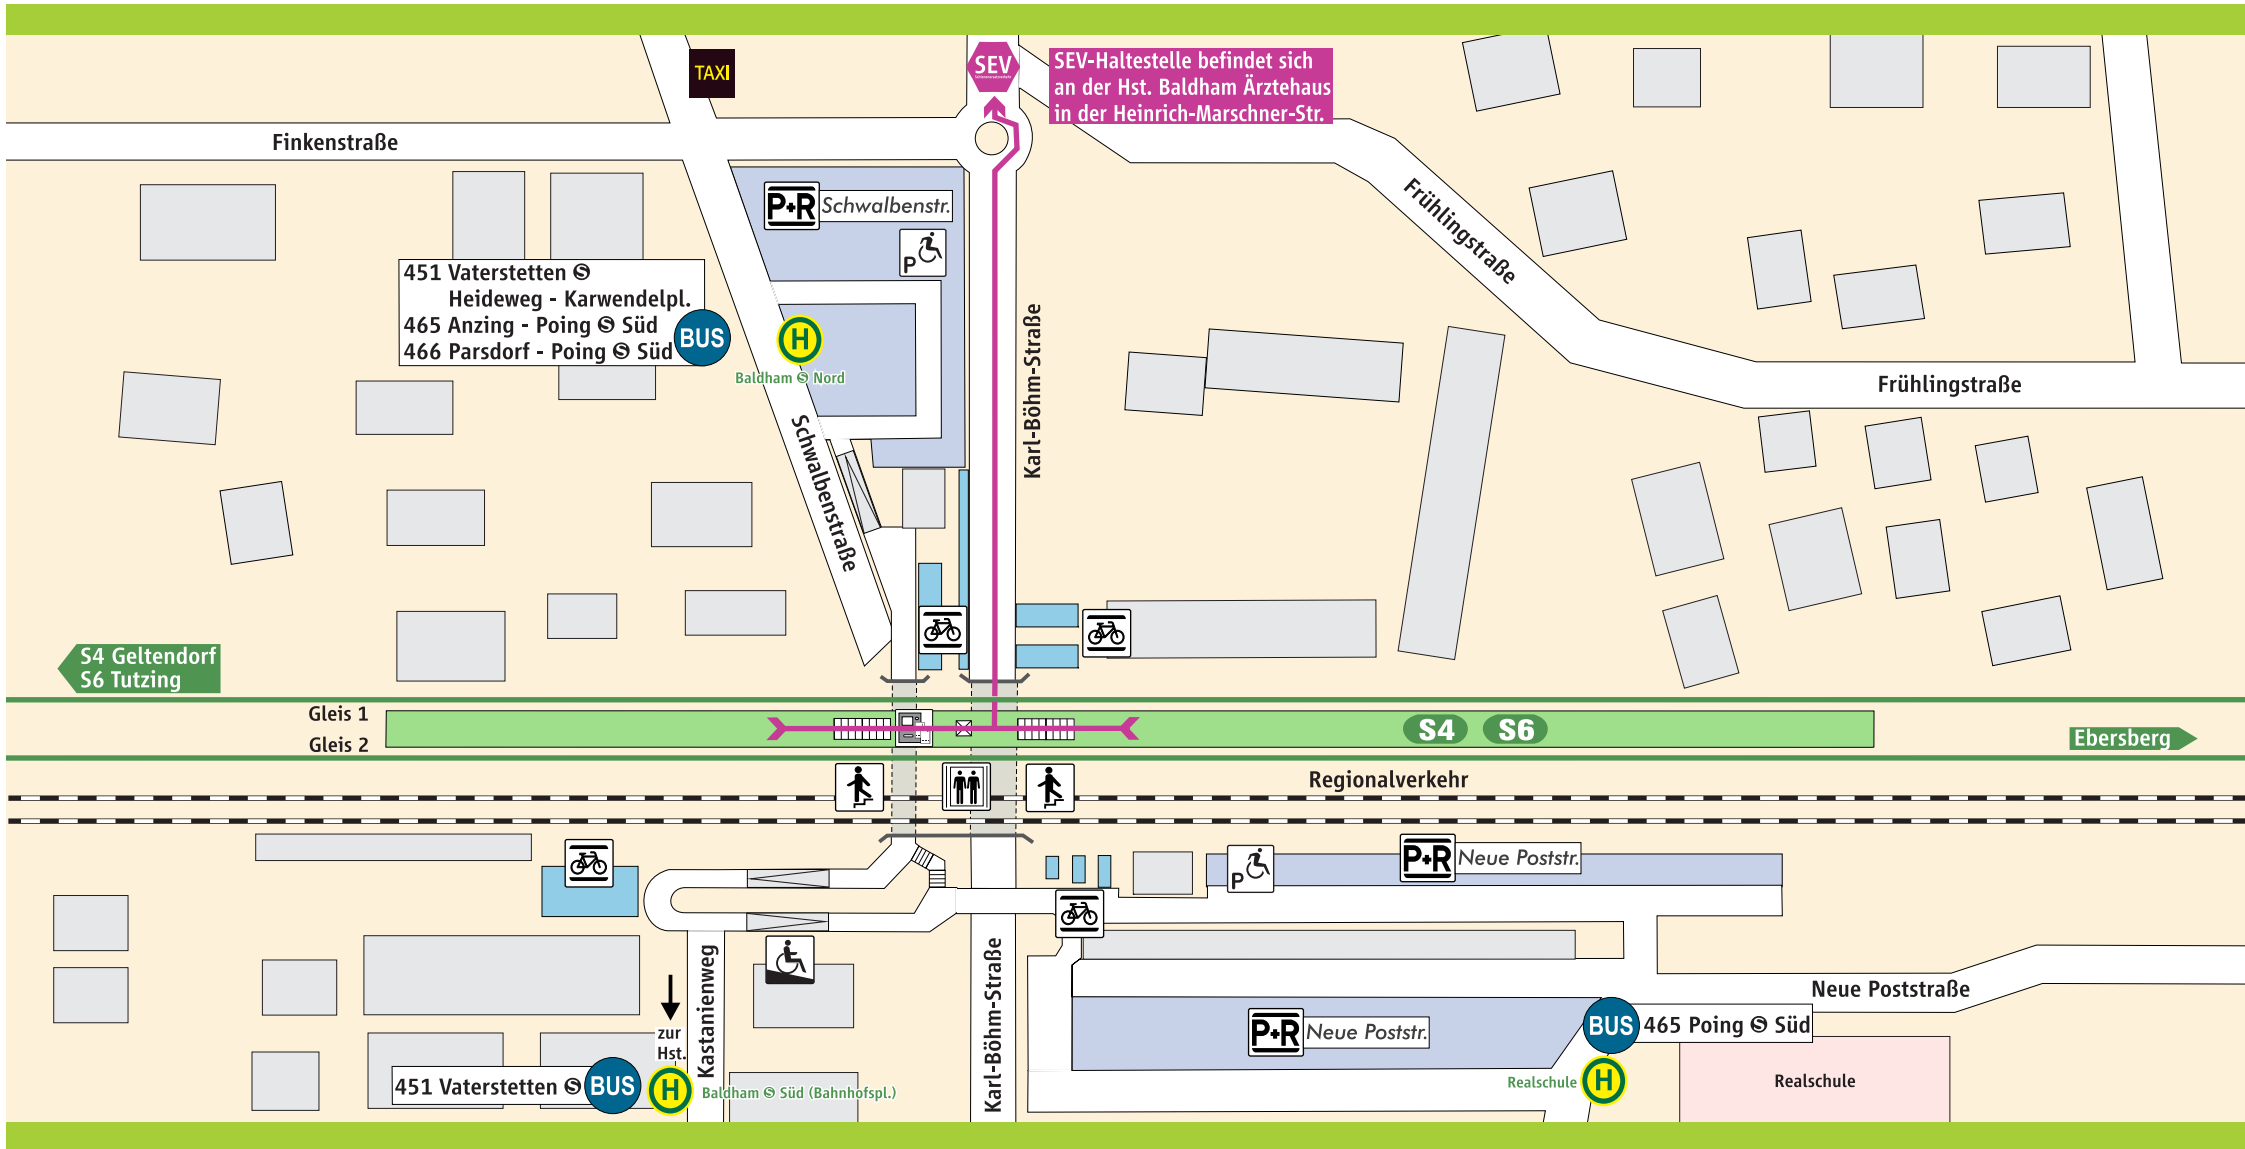

Baldham

SEV-Haltestelle befindet sich an der Hst. Baldham Ärztehaus in der Heinrich-Marschner-Str.

451 Vaterstetten ☉
Heideweg - Karwendelpl.
465 Anzing - Poing ☉ Süd
466 Parsdorf - Poing ☉ Süd

S4 Geltendorf
S6 Tutzing

Ebersberg

- S-Bahnsteig
- P+R Parkplatz
- Behinderten-Parkplatz
- Fahrrad-stander
- Aufzug
- Rampe
- Treppe
- Fahrkarten-automat

Schienenersatzverkehr

Schienenersatzverkehr

Fußweg ca. 6-8 Min.