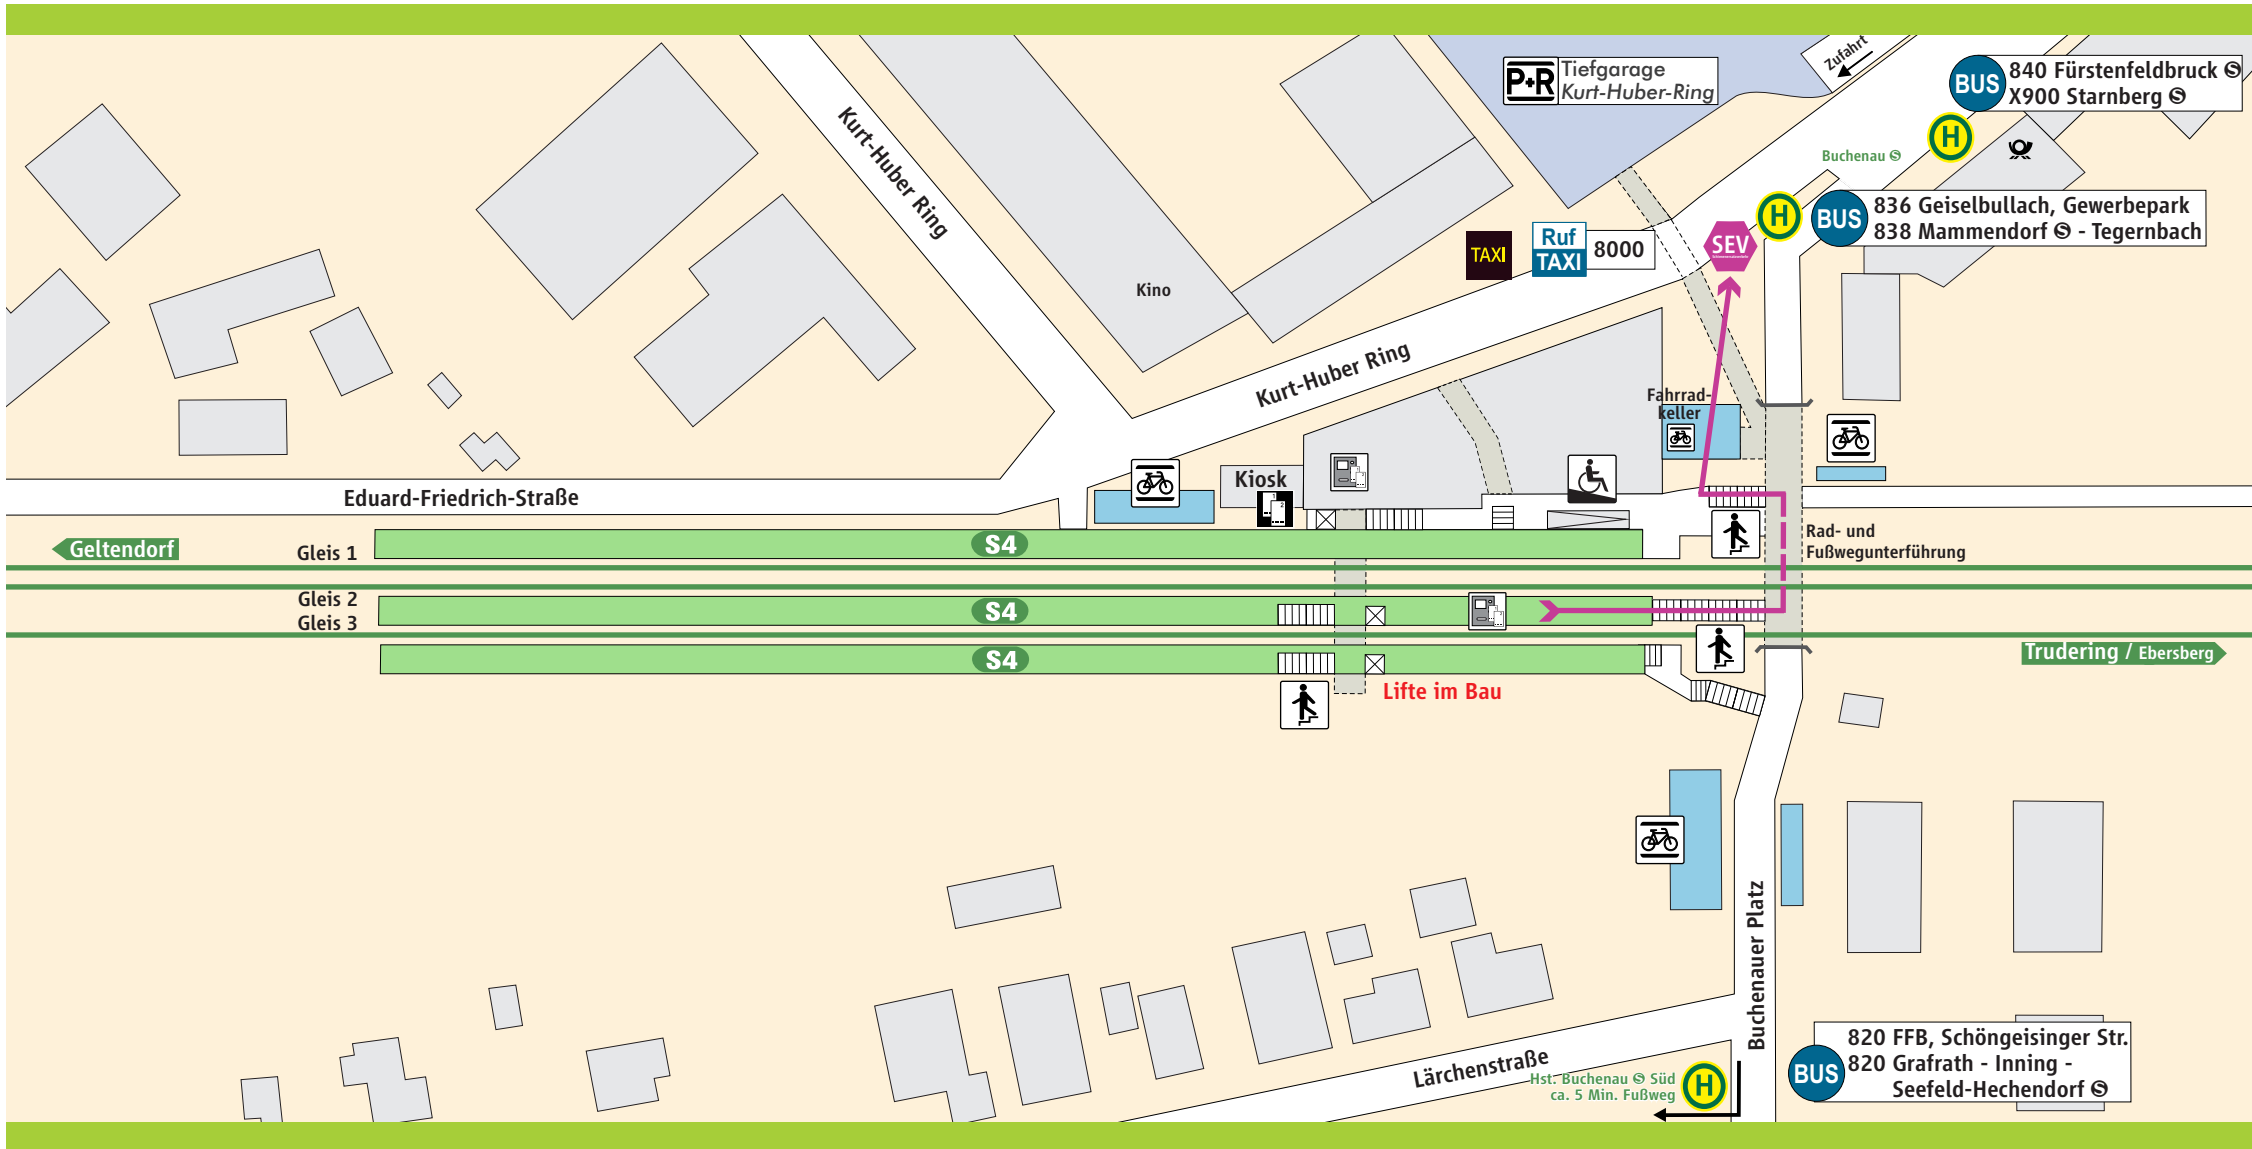

# Buchenau

S-Bahnsteig

P+R Parkplatz

Lift im Bau

Fahrkarten-automat

Fahrrad-ständer

Rampe

Fahrkarten-verkauf

Treppe

**Schienenersatzverkehr**  
**Schienenersatzverkehr**  
 → Fußweg ca. 2-4 Min.

Ruf TAXI 089 / 889 889 80

www.mvv-muenchen.de  
 ©MVV Stand: Dez. 2020  
 Zeichnung ohne Maßstab