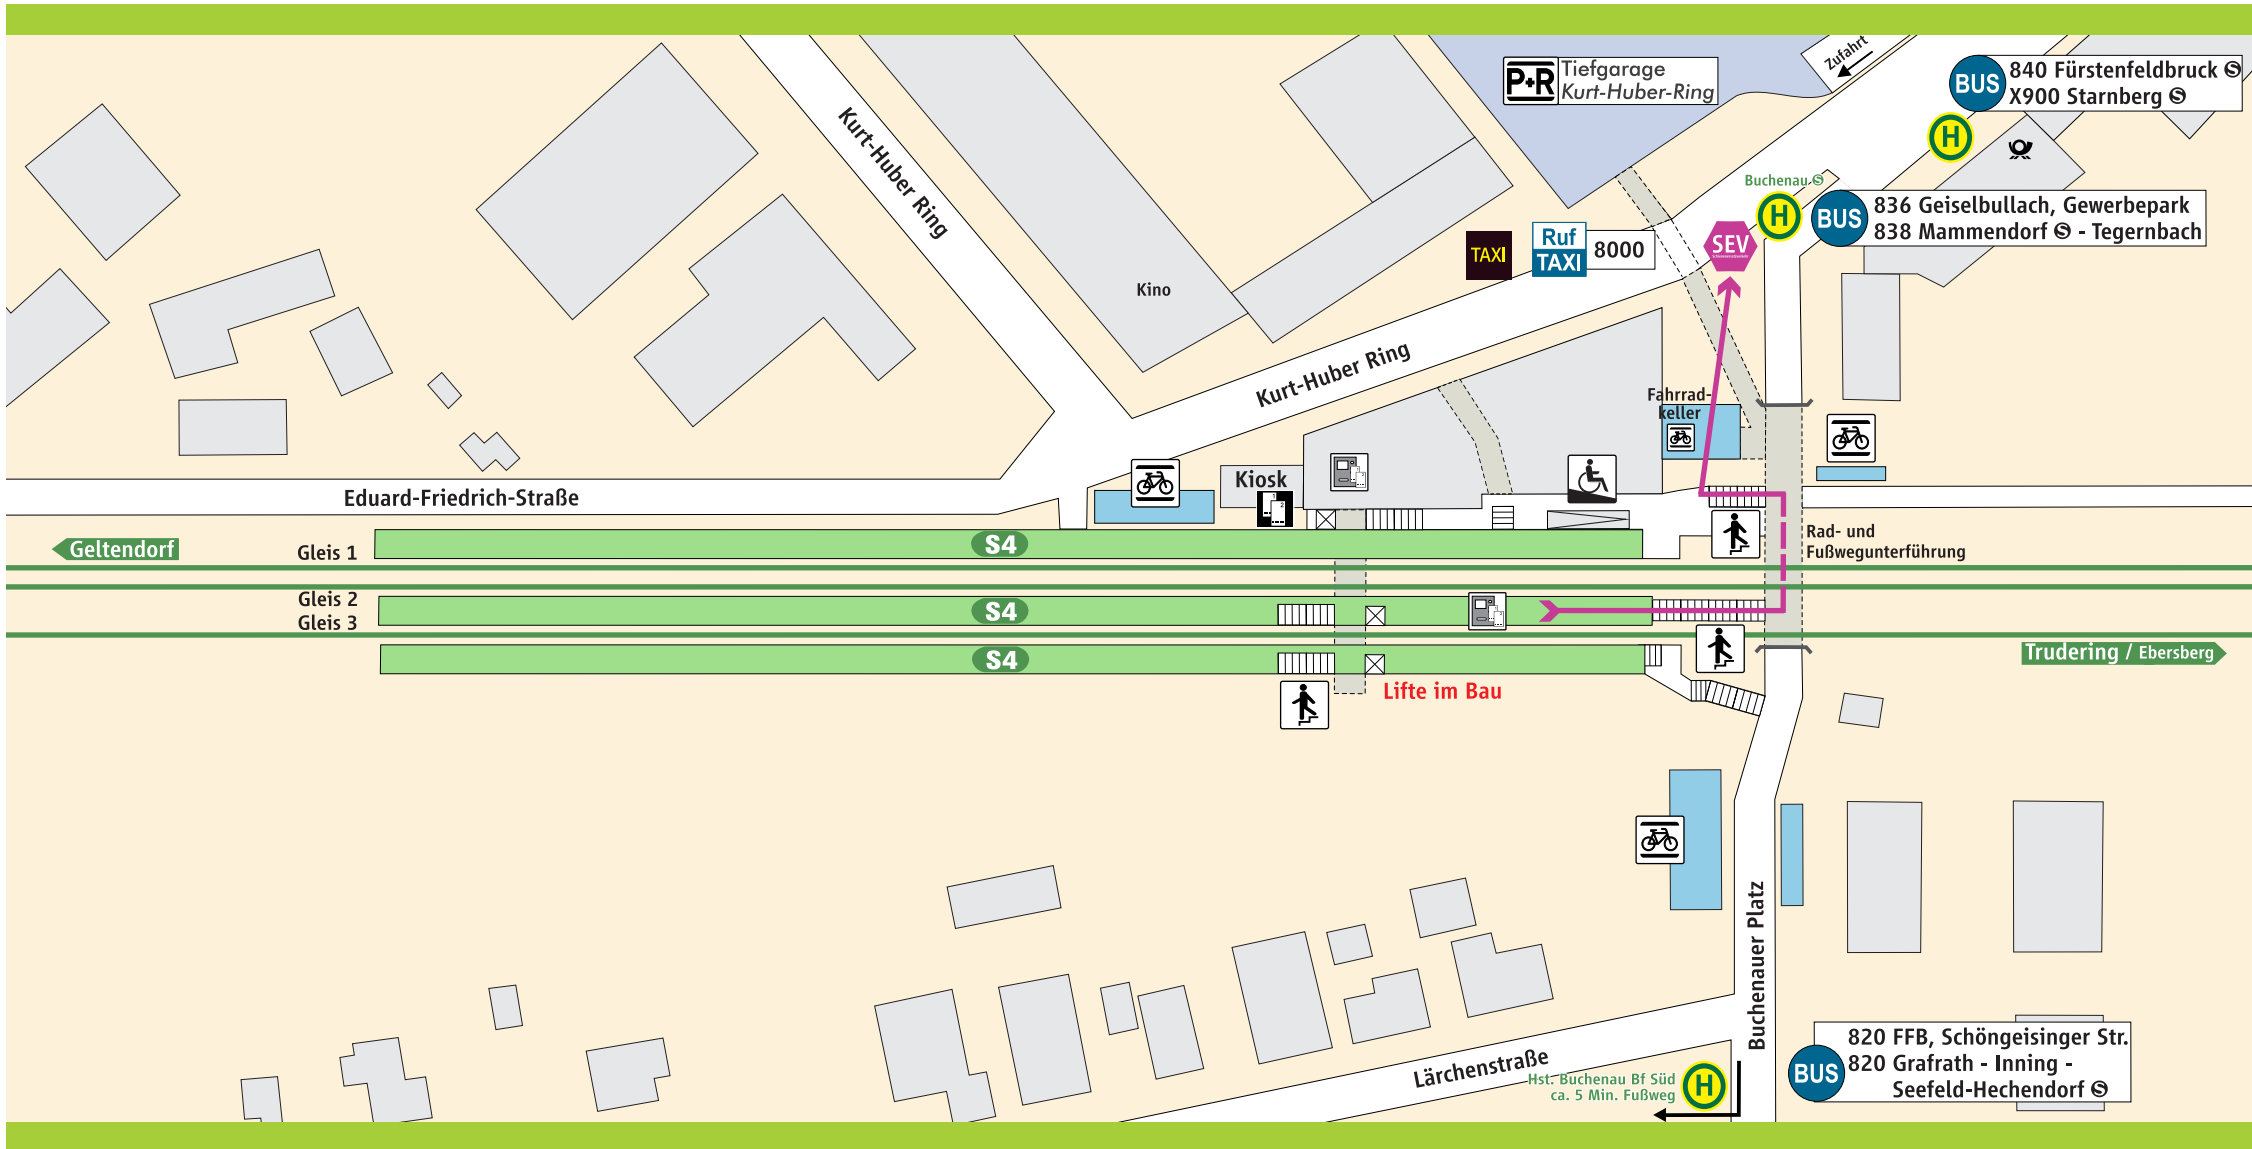

Buchenau

S-Bahnsteig

P+R Parkplatz

Lift **im Bau**

Fahrkarten-automat

Fahrrad-
ständer

Rampe

Fahrkarten-
verkauf

Treppe

Schienenersatzverkehr

Schienenersatzverkehr

Fußweg ca. 2-4 Min.

089 / 889 889 80

www.mvv-muenchen.de
©MVV Stand: Dez. 2019
Zeichnung ohne Maßstab