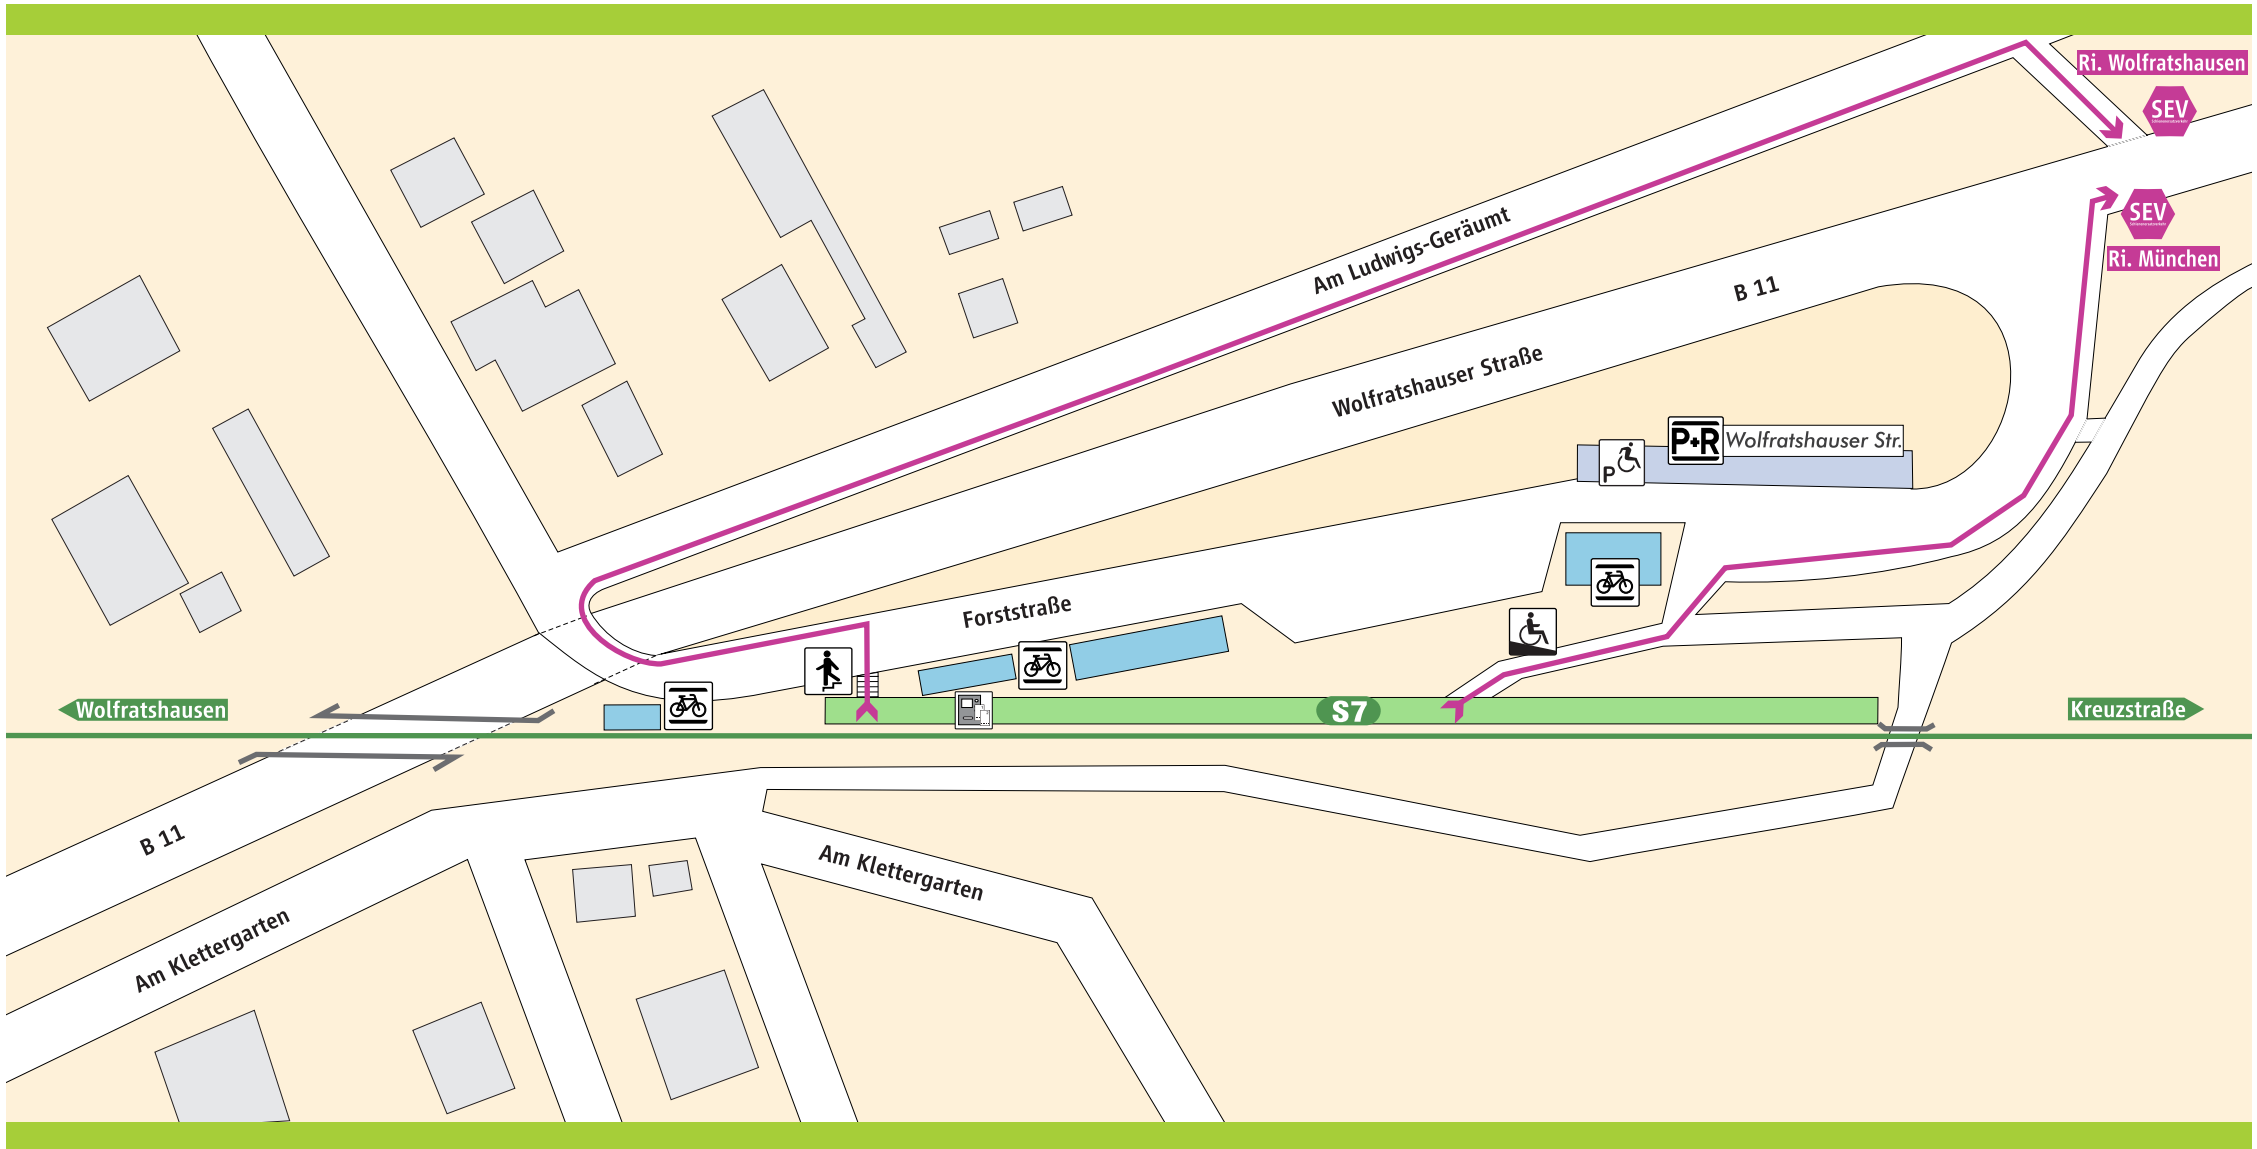

Buchenhain

-  S-Bahnsteig
-  Parkplatz
-  Behinderten-Parkplatz
-  Fahrrad-stander
-  Treppe
-  Rampe
-  Fahrkarten-automat

Schienenersatzverkehr

 **Schienenersatzverkehr**

 **Fußweg ca. 6-8 Min.**