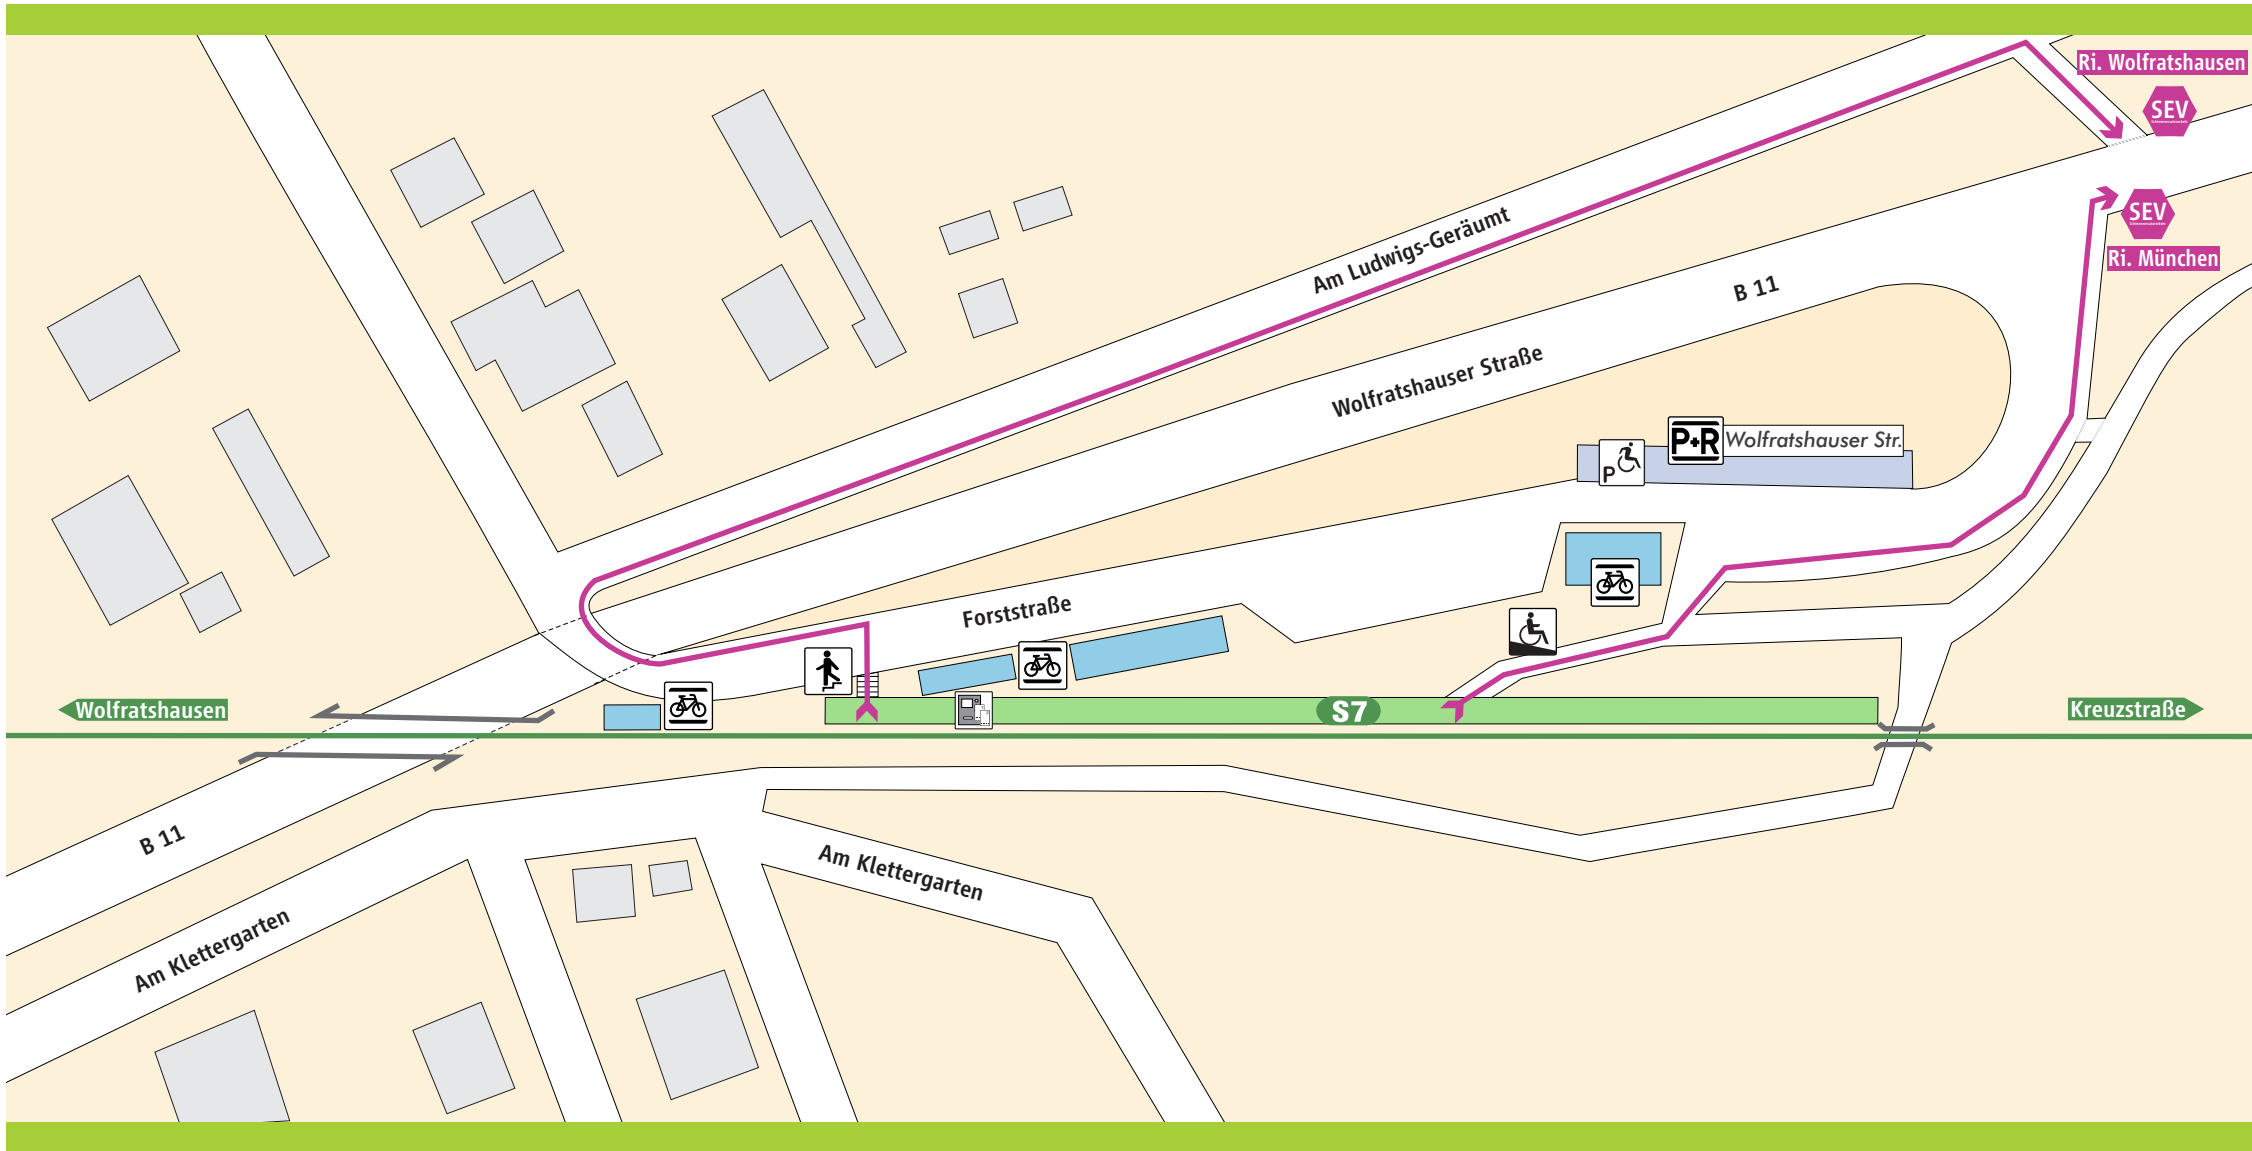

Buchenhain

-  S-Bahnsteig
-   Parkplatz
-   Behinderten-Parkplatz
-   Fahrrad-
ständer
-  Treppe
-  Rampe
-  Fahrkarten-
automat

Schienenersatzverkehr

 **Schienenersatzverkehr**

 Fußweg ca. 6-8 Min.