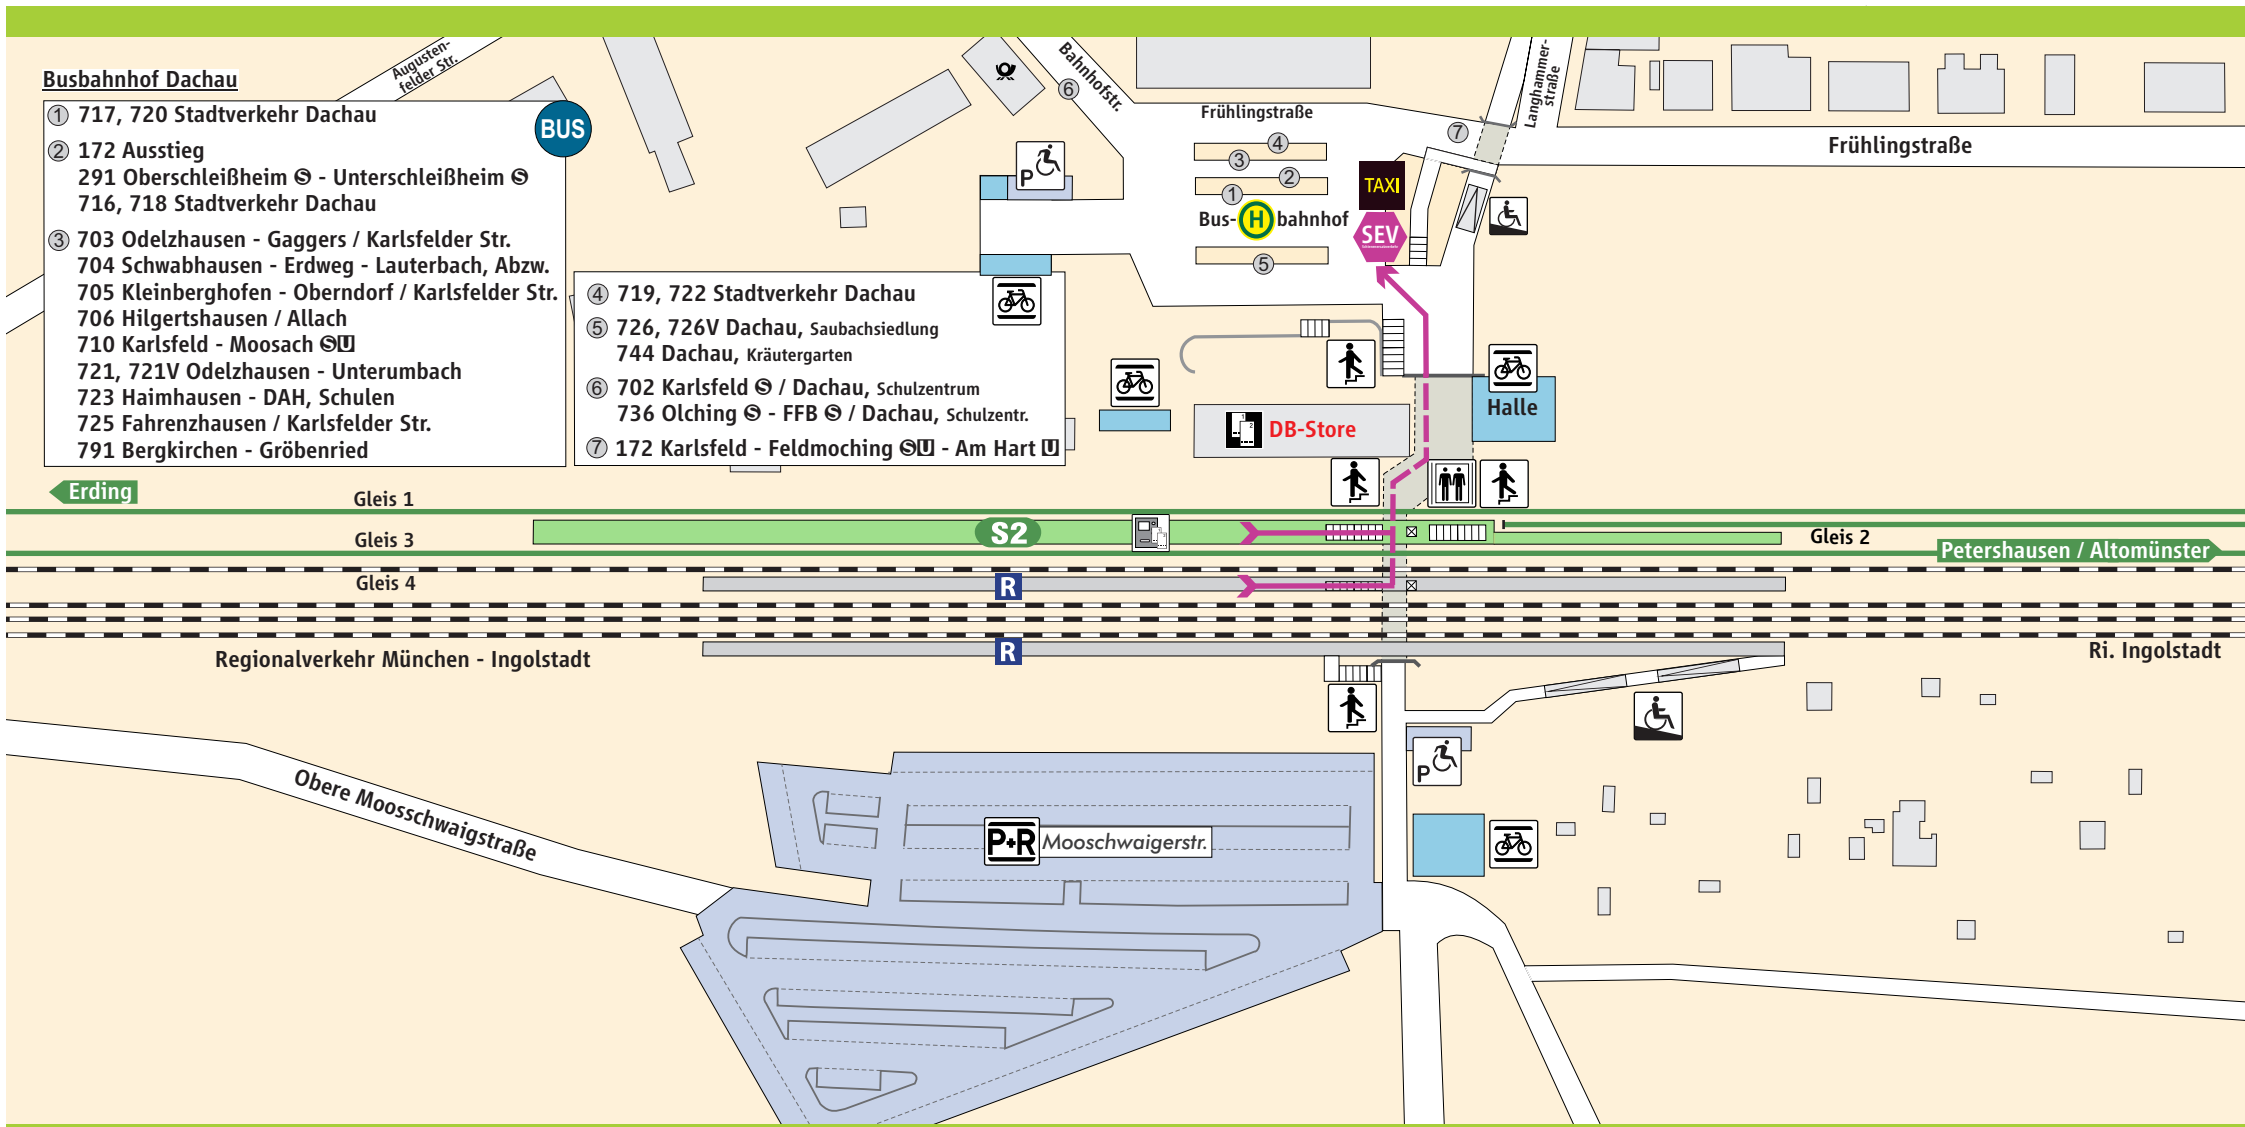

Dachau

Busbahnhof Dachau

- ① 717, 720 Stadtverkehr Dachau
- ② 172 Ausstieg
291 Oberschleißheim ☉ - Unterschleißheim ☉
716, 718 Stadtverkehr Dachau
- ③ 703 Odelzhausen - Gagers / Karlsfelder Str.
704 Schwabhausen - Erdweg - Lauterbach, Abzw.
705 Kleinberghofen - Oberndorf / Karlsfelder Str.
706 Hilgertshausen / Allach
710 Karlsfeld - Moosach ☉
721, 721V Odelzhausen - Unterumbach
723 Haimhausen - DAH, Schulen
725 Fahrenzhausen / Karlsfelder Str.
791 Bergkirchen - Gröbenried

- ④ 719, 722 Stadtverkehr Dachau
- ⑤ 726, 726V Dachau, Saubachsiedlung
744 Dachau, Kräutergarten
- ⑥ 702 Karlsfeld ☉ / Dachau, Schulzentrum
736 Olching ☉ - FFB ☉ / Dachau, Schulzentr.
- ⑦ 172 Karlsfeld - Feldmoching ☉ - Am Hart ☉

S-Bahnsteig

Regionalzughalt

P+R Parkplatz

Behinderten-Parkplatz

Fahrrad-
ständer

Treppe

Rampe

Aufzug

Fahrkarten-
automat

Fahrkarten-
verkauf

Schienenersatzverkehr

SEV Schienenersatzverkehr

Fußweg ca. 5-7 Min.

www.mvv-muenchen.de
©MVG Stand: Dez. 2019
Zeichnung ohne Maßstab