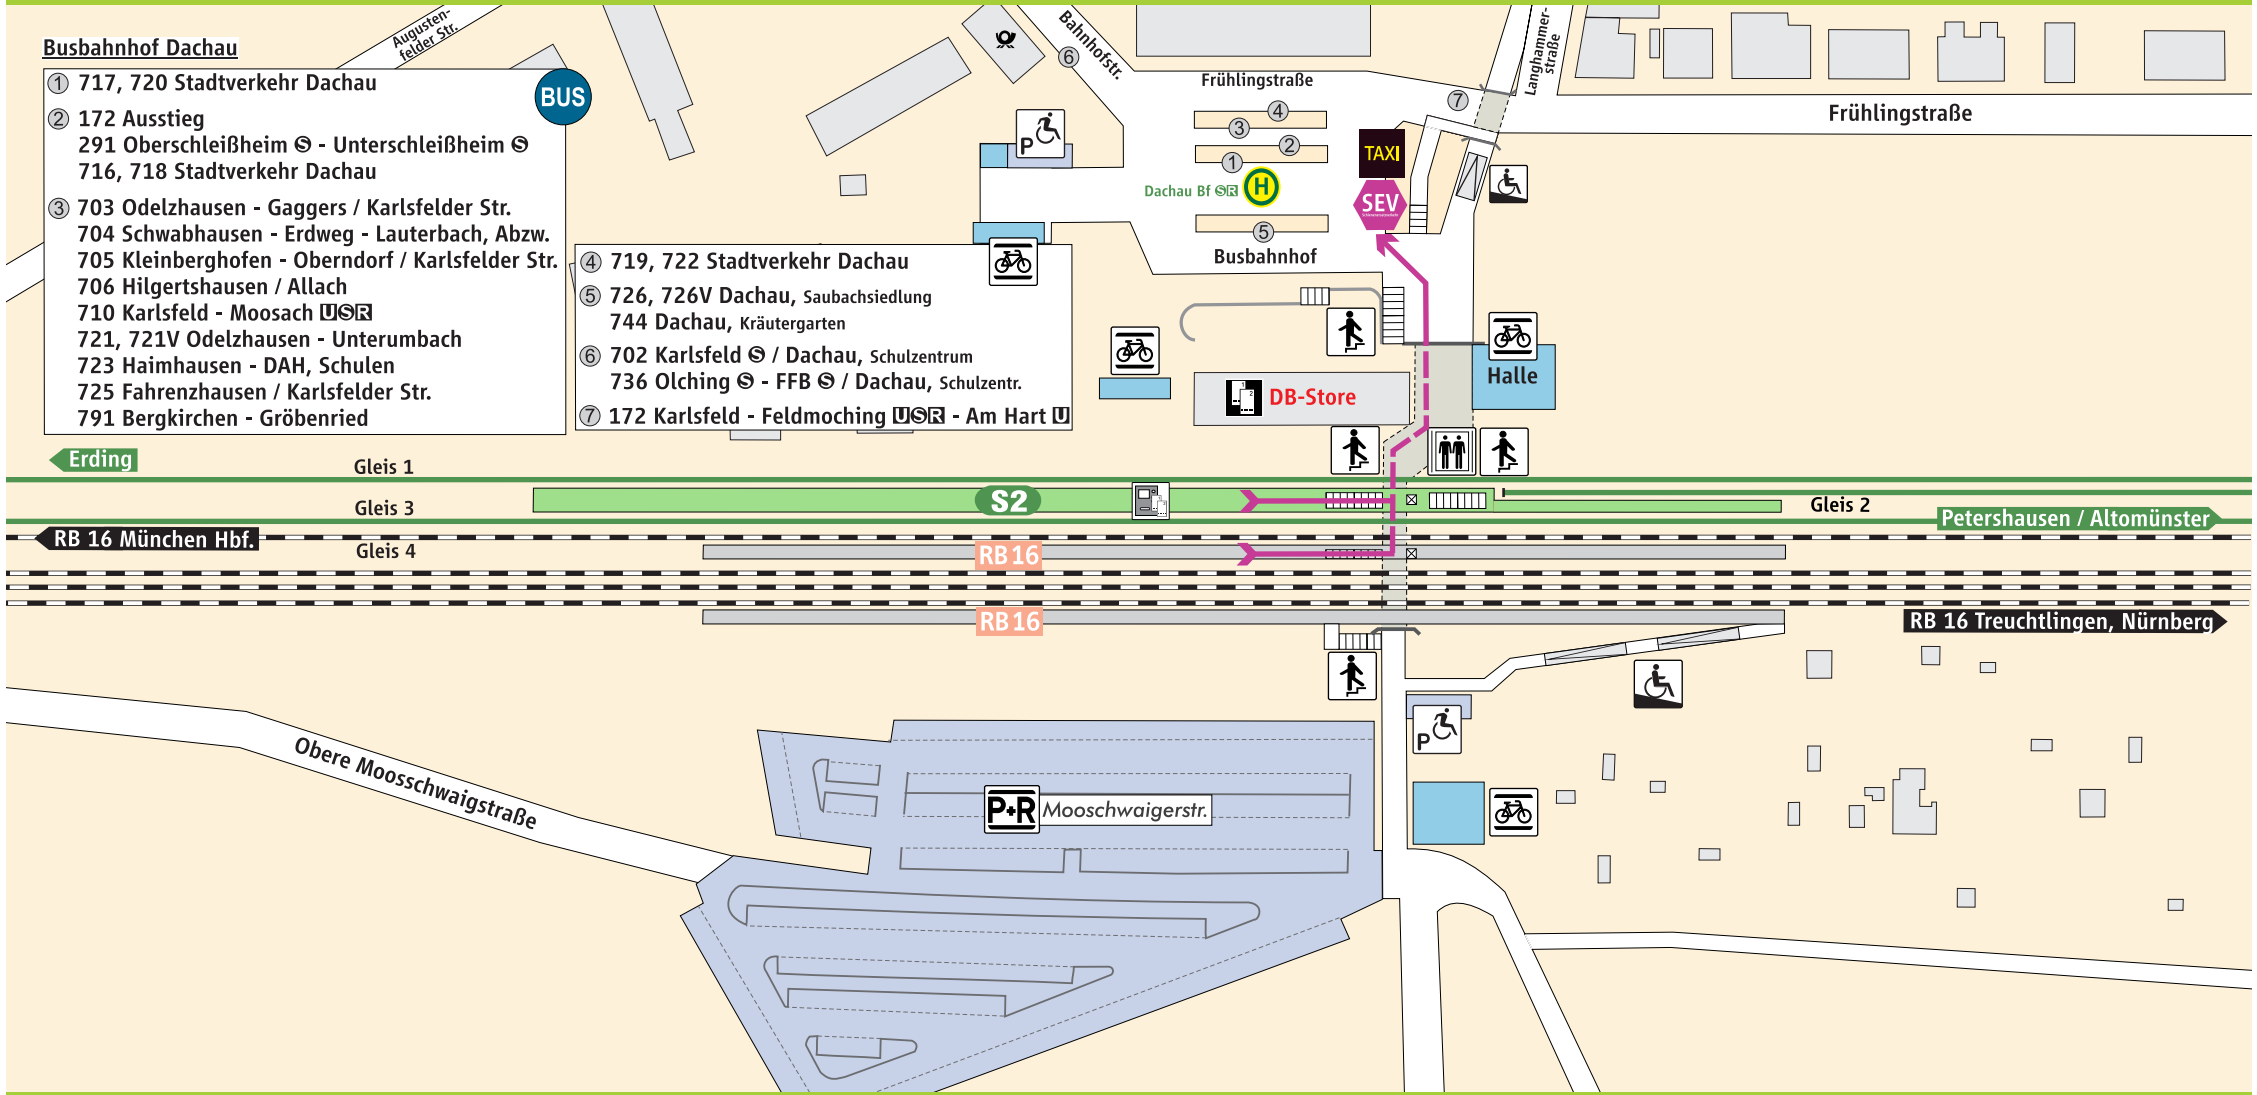

Dachau

Busbahnhof Dachau

- ① 717, 720 Stadtverkehr Dachau
- ② 172 Ausstieg
291 Oberschleißheim ☉ - Unterschleißheim ☉
716, 718 Stadtverkehr Dachau
- ③ 703 Odelzhausen - Gagers / Karlsfelder Str.
704 Schwabhausen - Erdweg - Lauterbach, Abzw.
705 Kleinberghofen - Oberndorf / Karlsfelder Str.
706 Hilgertshausen / Allach
710 Karlsfeld - Moosach U^U☉^R
721, 721V Odelzhausen - Unterumbach
723 Haimhausen - DAH, Schulen
725 Fahrenzhausen / Karlsfelder Str.
791 Bergkirchen - Gröbenried

- ④ 719, 722 Stadtverkehr Dachau
- ⑤ 726, 726V Dachau, Saubachsiedlung
744 Dachau, Kräutergarten
- ⑥ 702 Karlsfeld ☉ / Dachau, Schulzentrum
736 Olching ☉ - FFB ☉ / Dachau, Schulzentr.
- ⑦ 172 Karlsfeld - Feldmoching U^U☉^R - Am Hart U

S-Bahnsteig

P+R Parkplatz

Treppe

Fahrkarten-automat

Schienersatzverkehr

R Regional-zughalt

Behinderten-Parkplatz

Rampe

Fahrkarten-verkauf

Schienersatzverkehr

Fahrrad-ständer

Aufzug

Fußweg ca. 5-7 Min.

www.mvv-muenchen.de
 ©MVG Stand: Dez. 2020
 Zeichnung ohne Maßstab