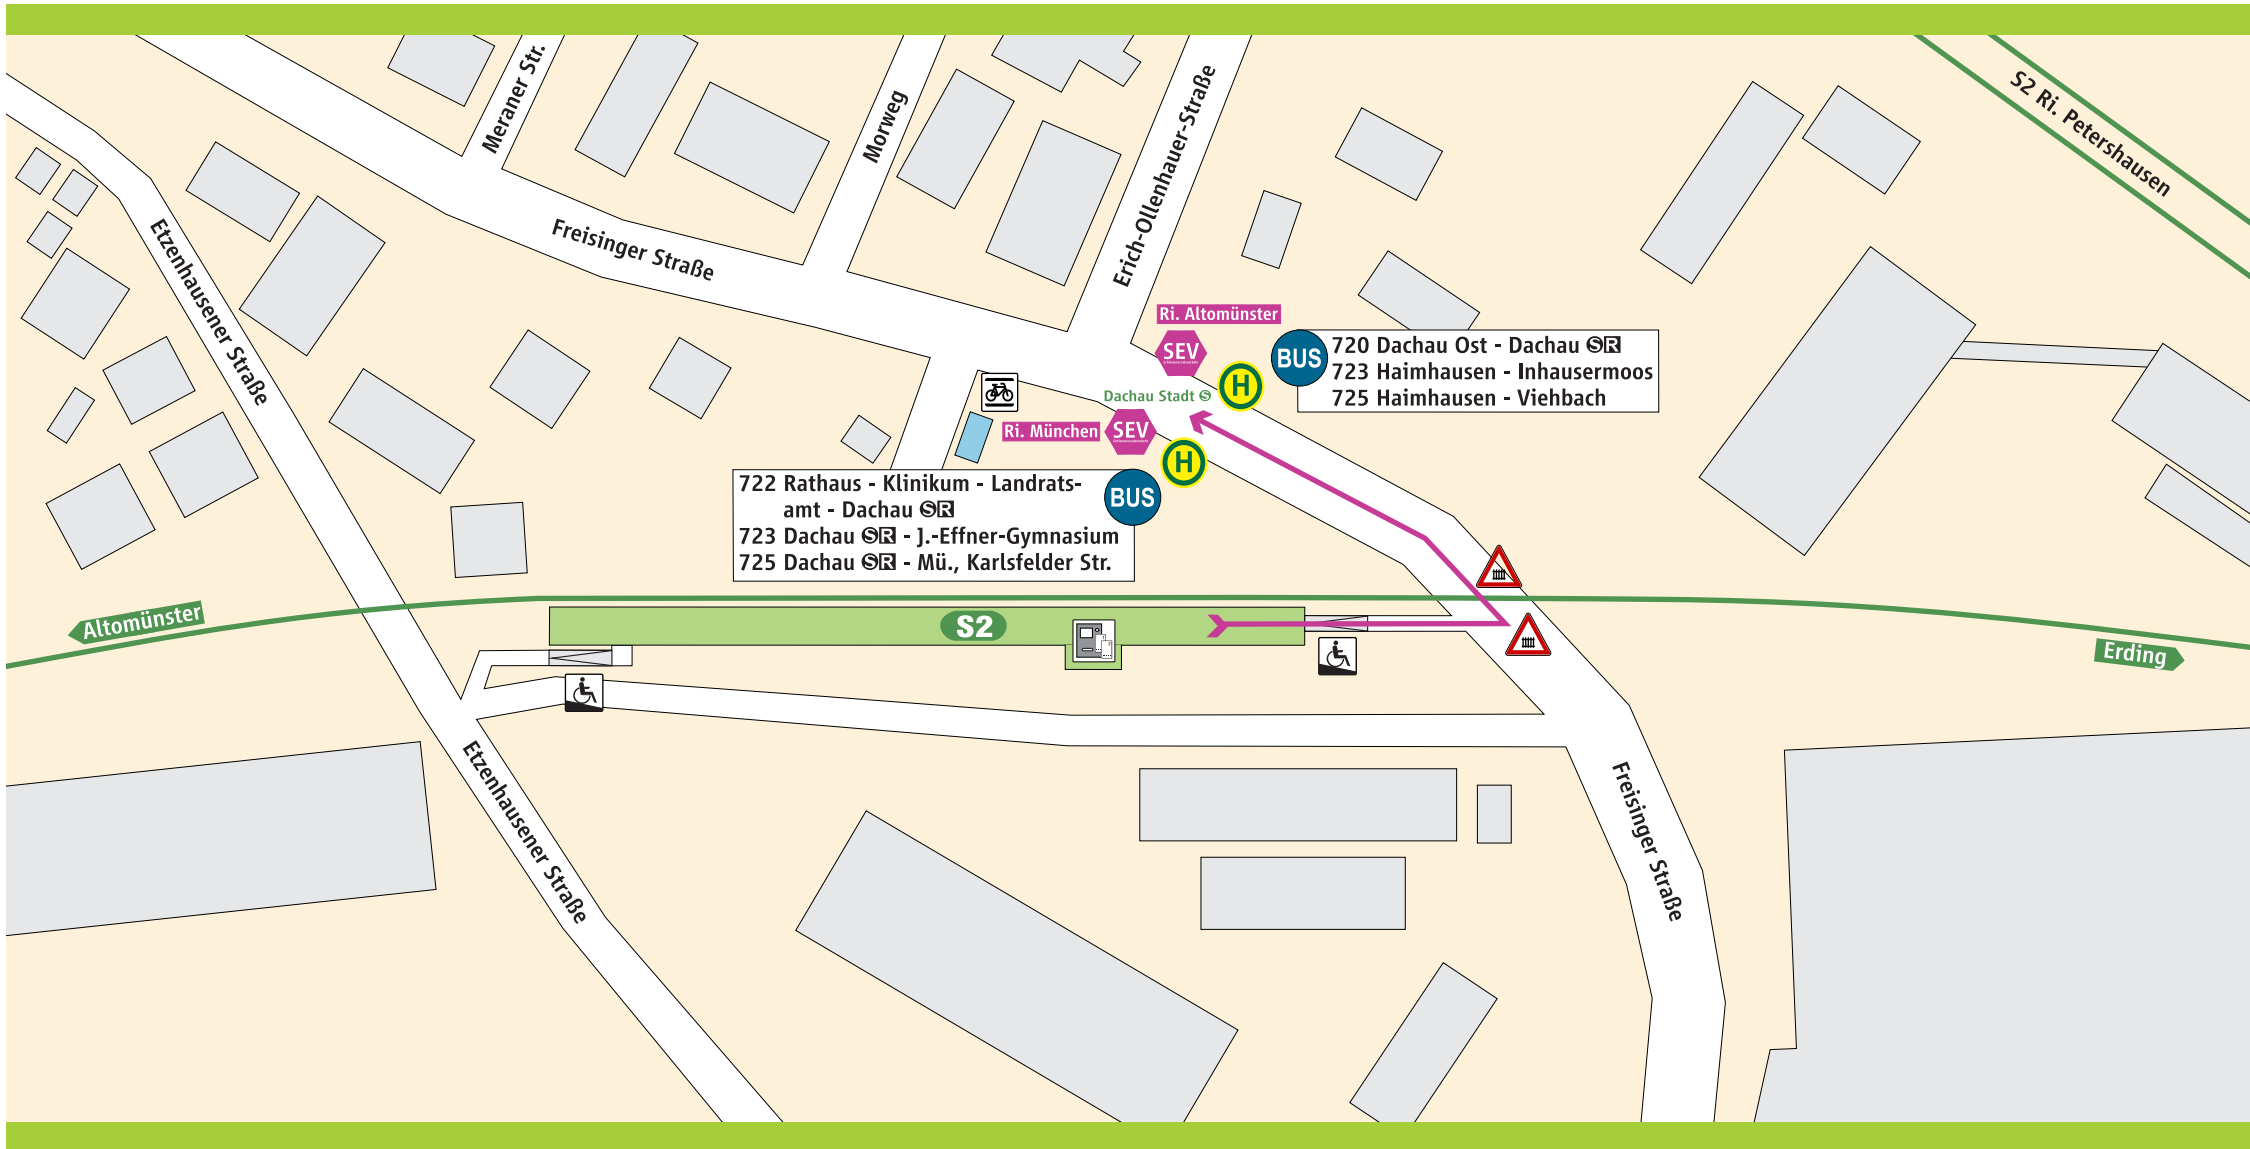

Dachau Stadt

S-Bahnsteig

Rampe

Fahrradständer

Fahrkartenautomat

Schienersatzverkehr

Schienersatzverkehr

Fußweg ca. 3-5 Min.

www.mvv-muenchen.de
©MVV Stand: Dez. 2020
Zeichnung ohne Maßstab