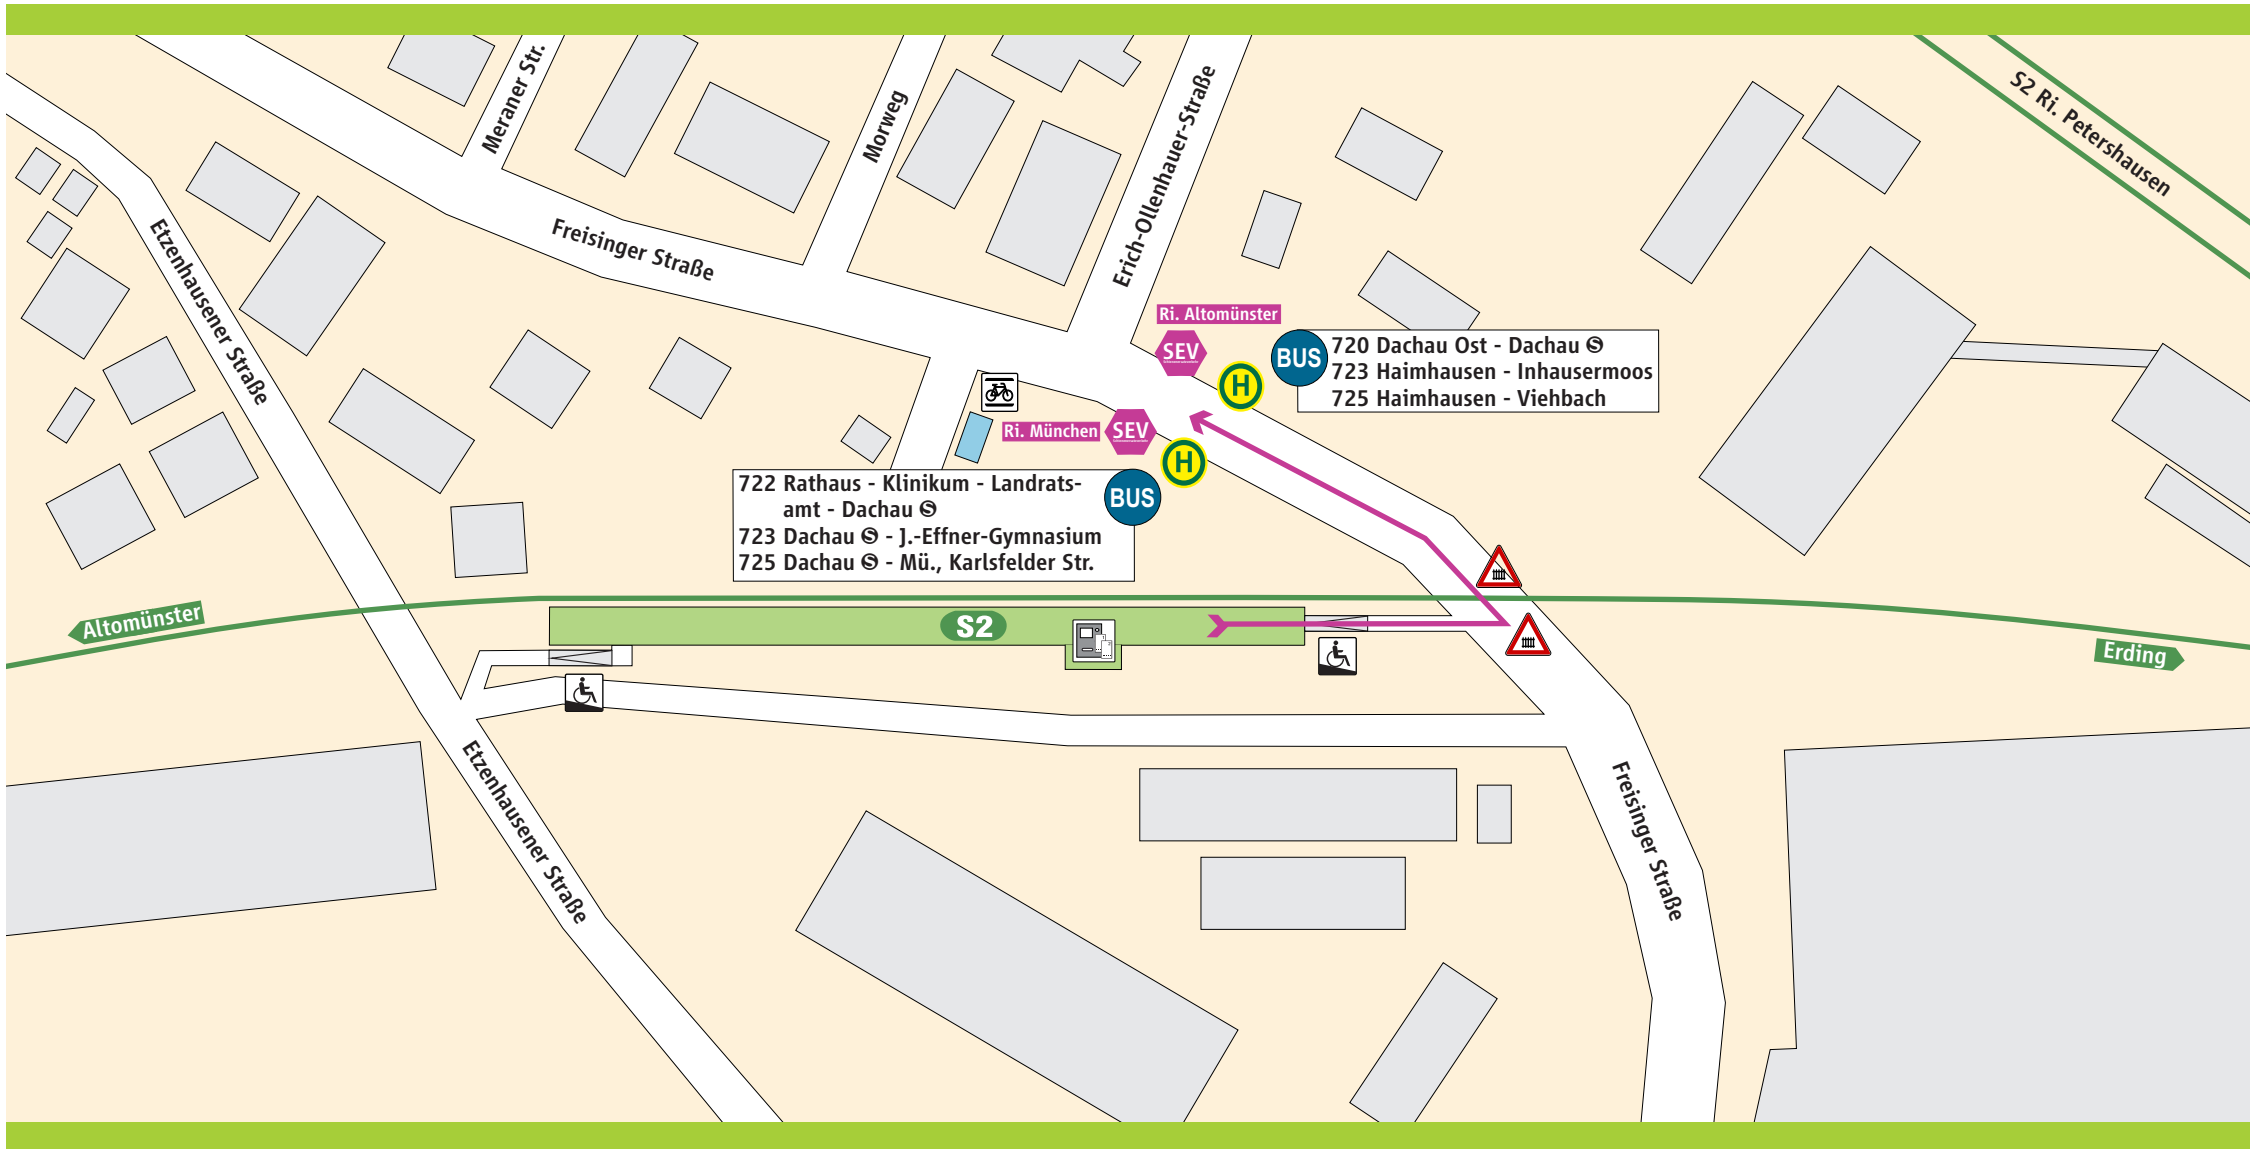

Dachau Stadt

S-Bahnsteig

Rampe

Fahrradständer

Fahrkartenautomat

Schienersatzverkehr

Schienersatzverkehr

Fußweg ca. 3-5 Min.

www.mvv-muenchen.de
©MVV Stand: Dez. 2019
Zeichnung ohne Maßstab