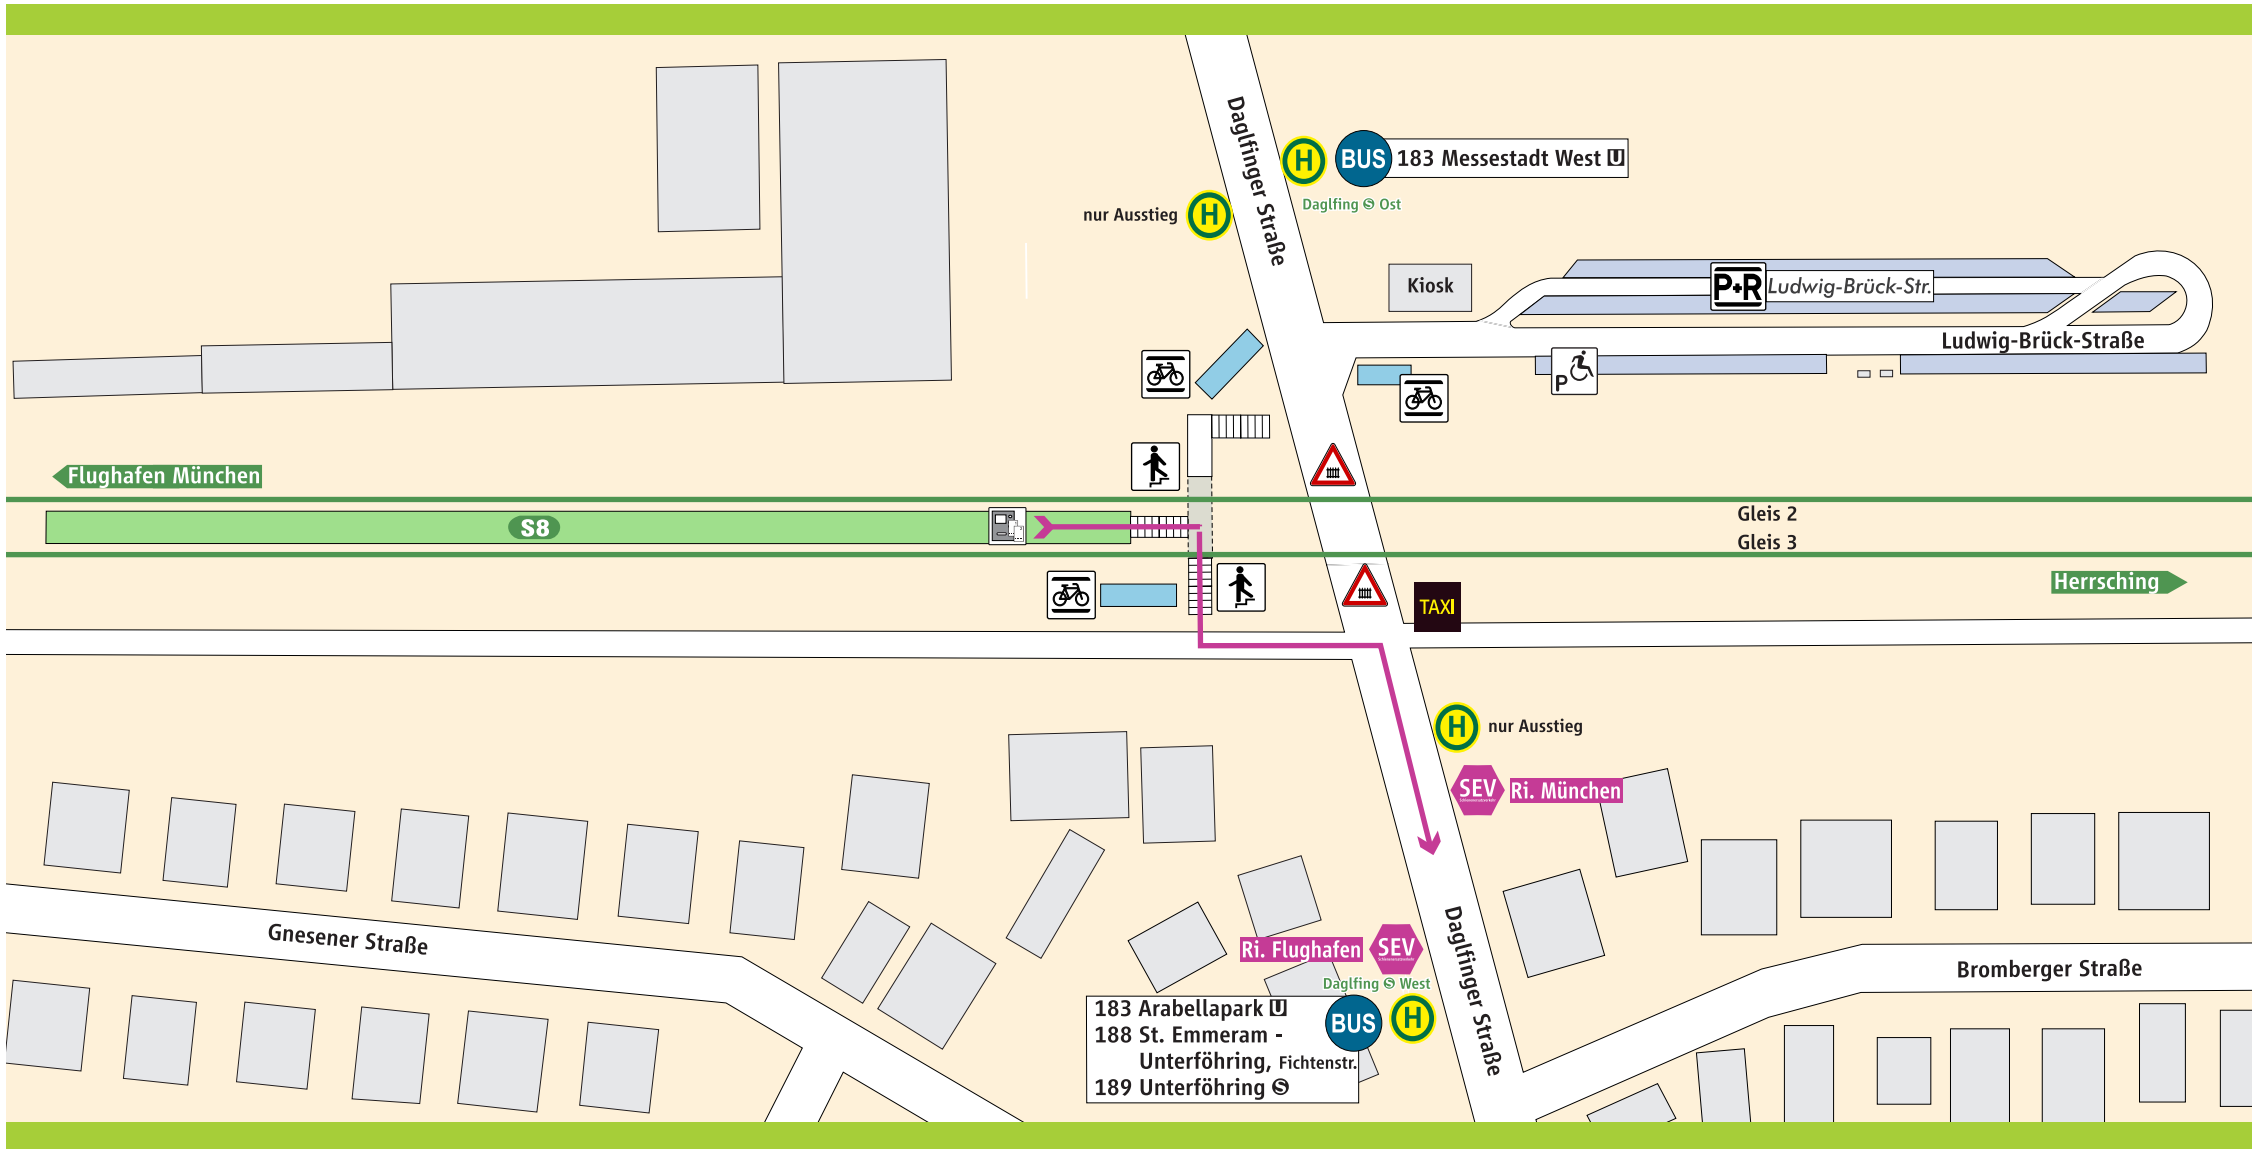

Daglfing

-  S-Bahnsteig
-  **P+R** Parkplatz
-  Behinderten-Parkplatz
-  Fahrradständer
-  Treppe
-  Fahrkartenautomat

Schienenersatzverkehr

 **Schienenersatzverkehr**

→ Fußweg ca. 3-5 Min.