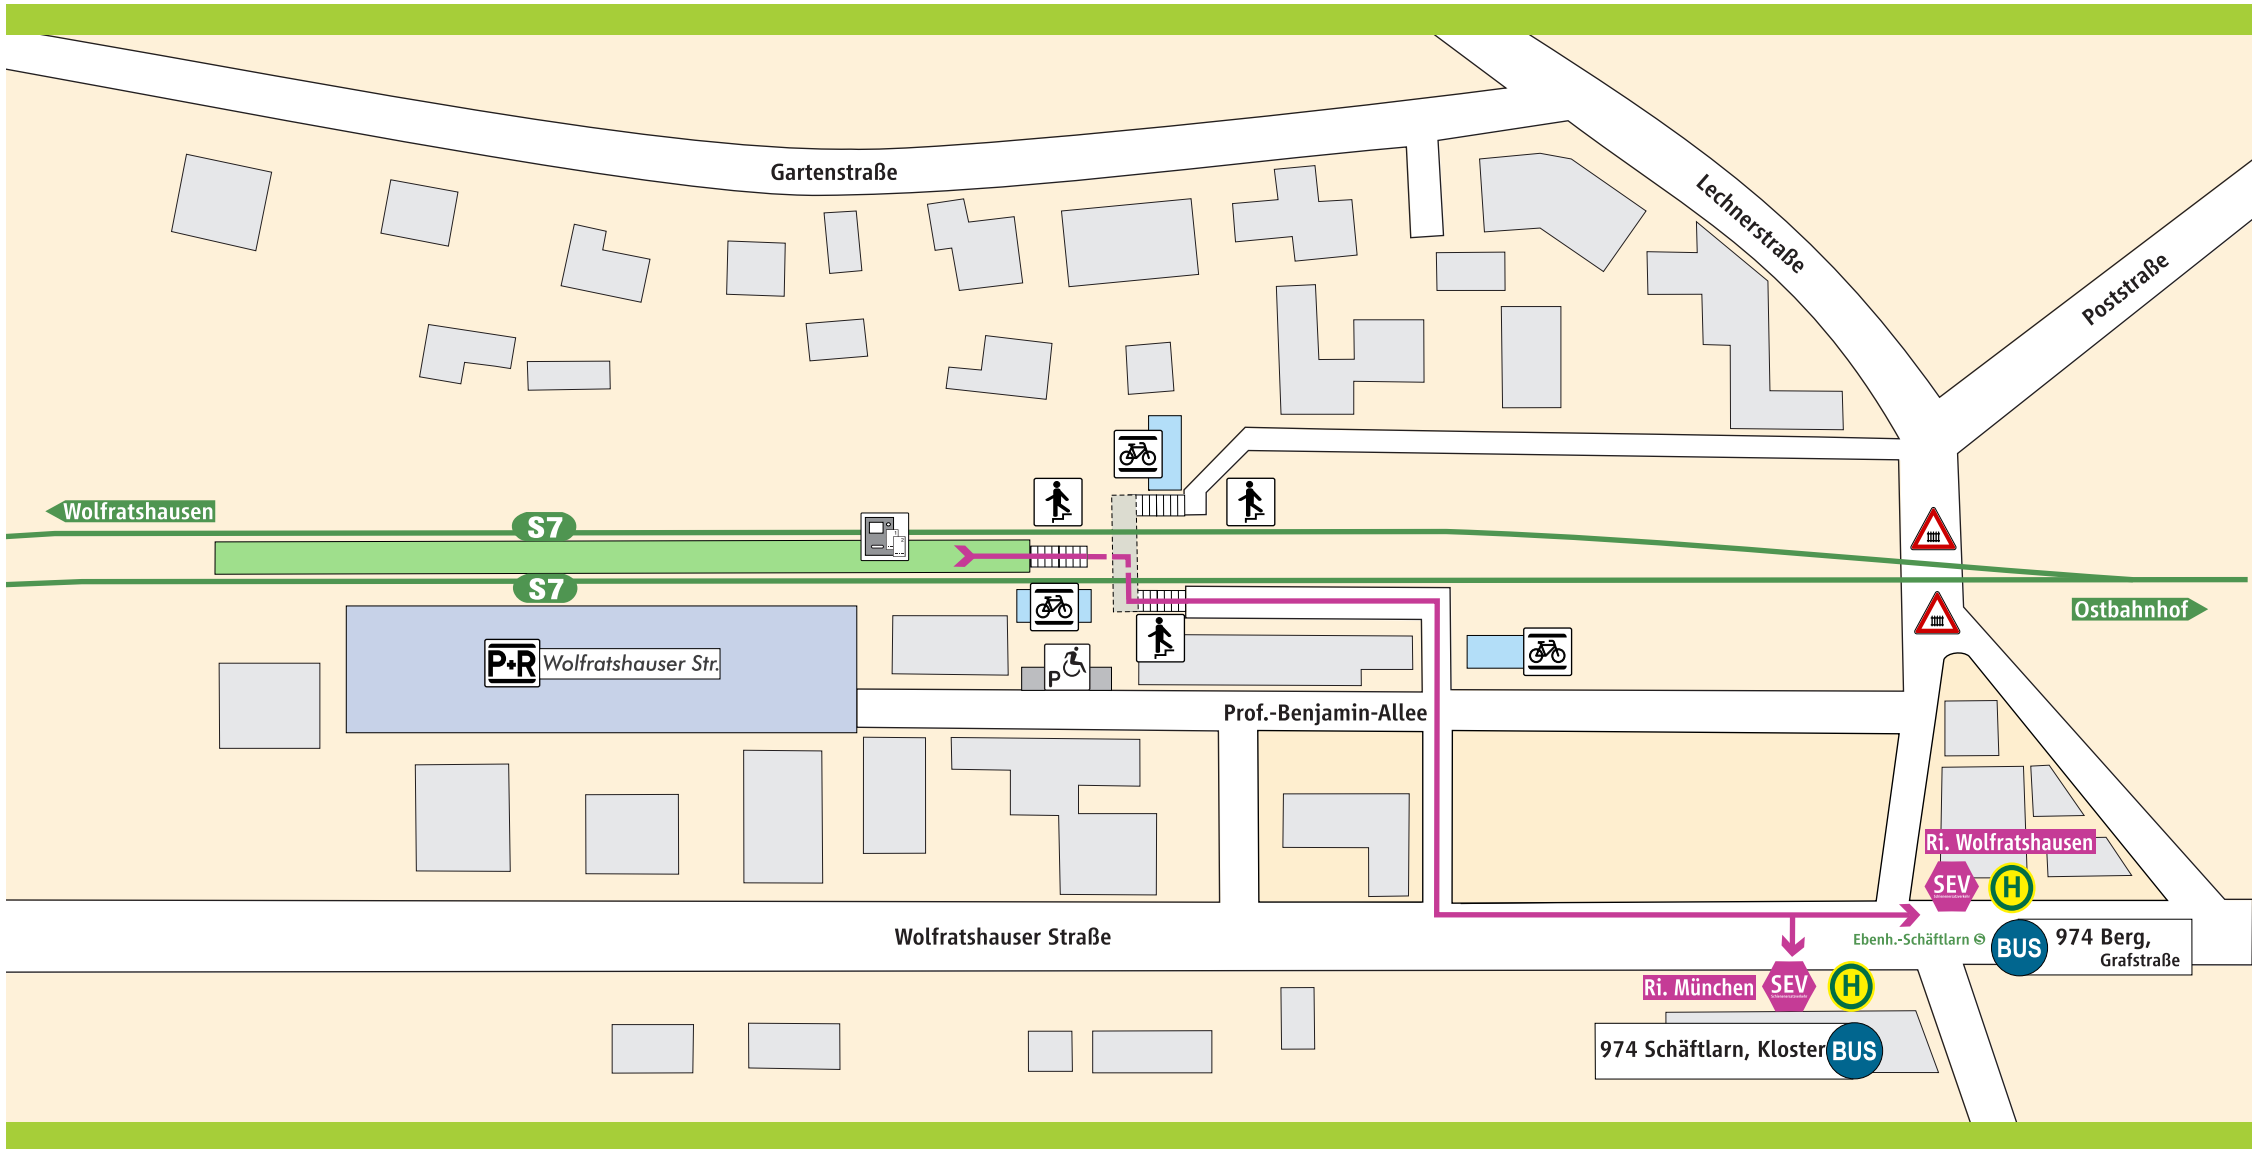

Ebenhausen-Schäftlarn

-  S-Bahnsteig
-  **P+R** Parkplatz
-  Behinderten-Parkplatz
-  Fahrrad-
ständer
-  Treppe
-  Fahrkarten-
automat

Schienenersatzverkehr

 **Schienenersatzverkehr**

 Fußweg ca. 5-7 Min.