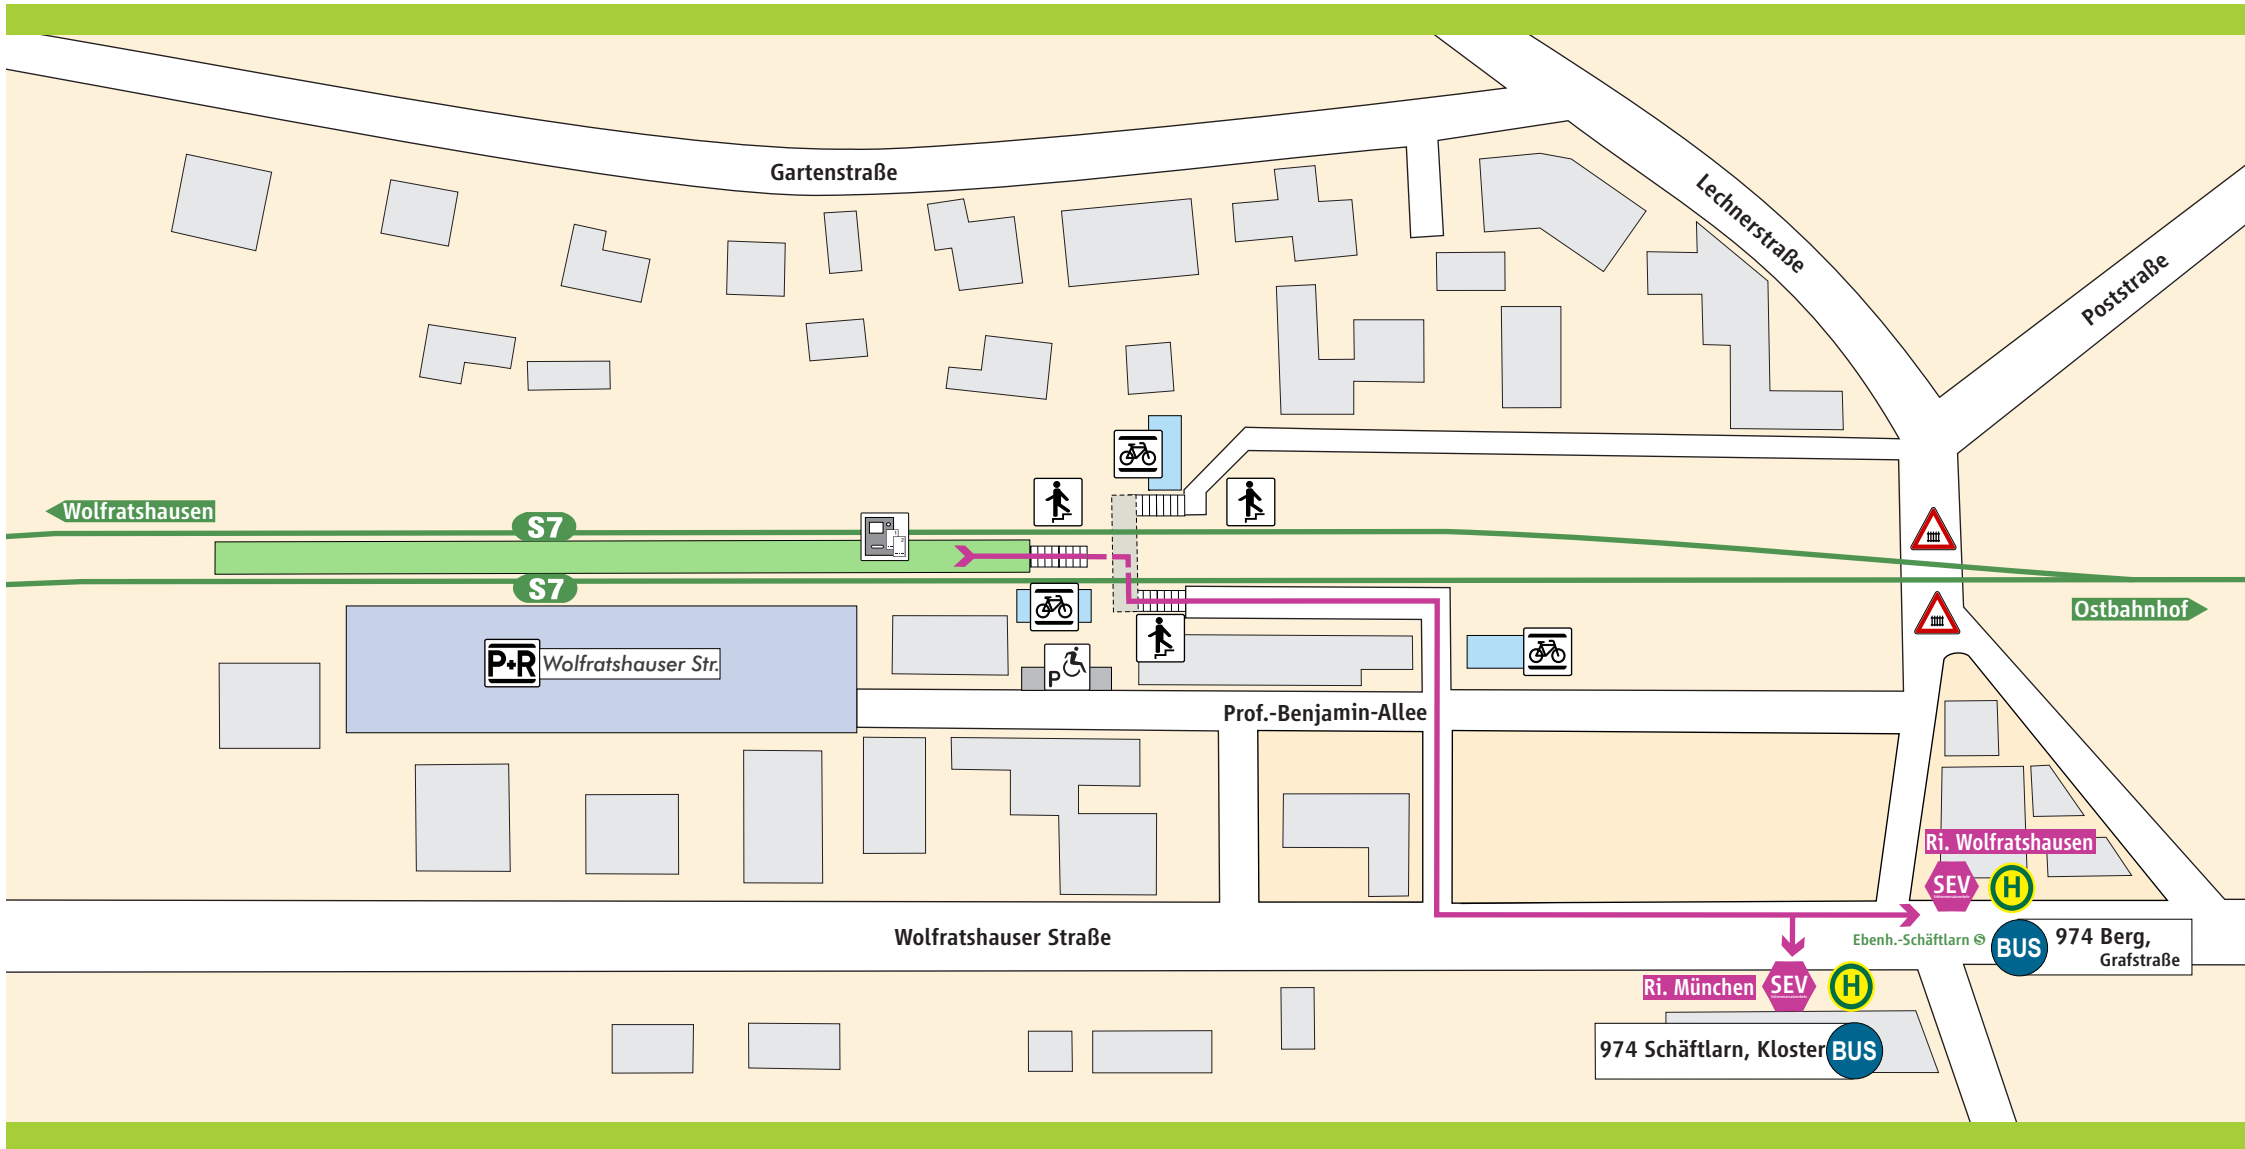

Ebenhausen-Schäftlarn

- S-Bahnsteig
- Parkplatz
- Behinderten-Parkplatz
- Fahrrad-
ständer
- Treppe
- Fahrkarten-
automat

Schienersatzverkehr

Schienersatzverkehr

Fußweg ca. 5-7 Min.