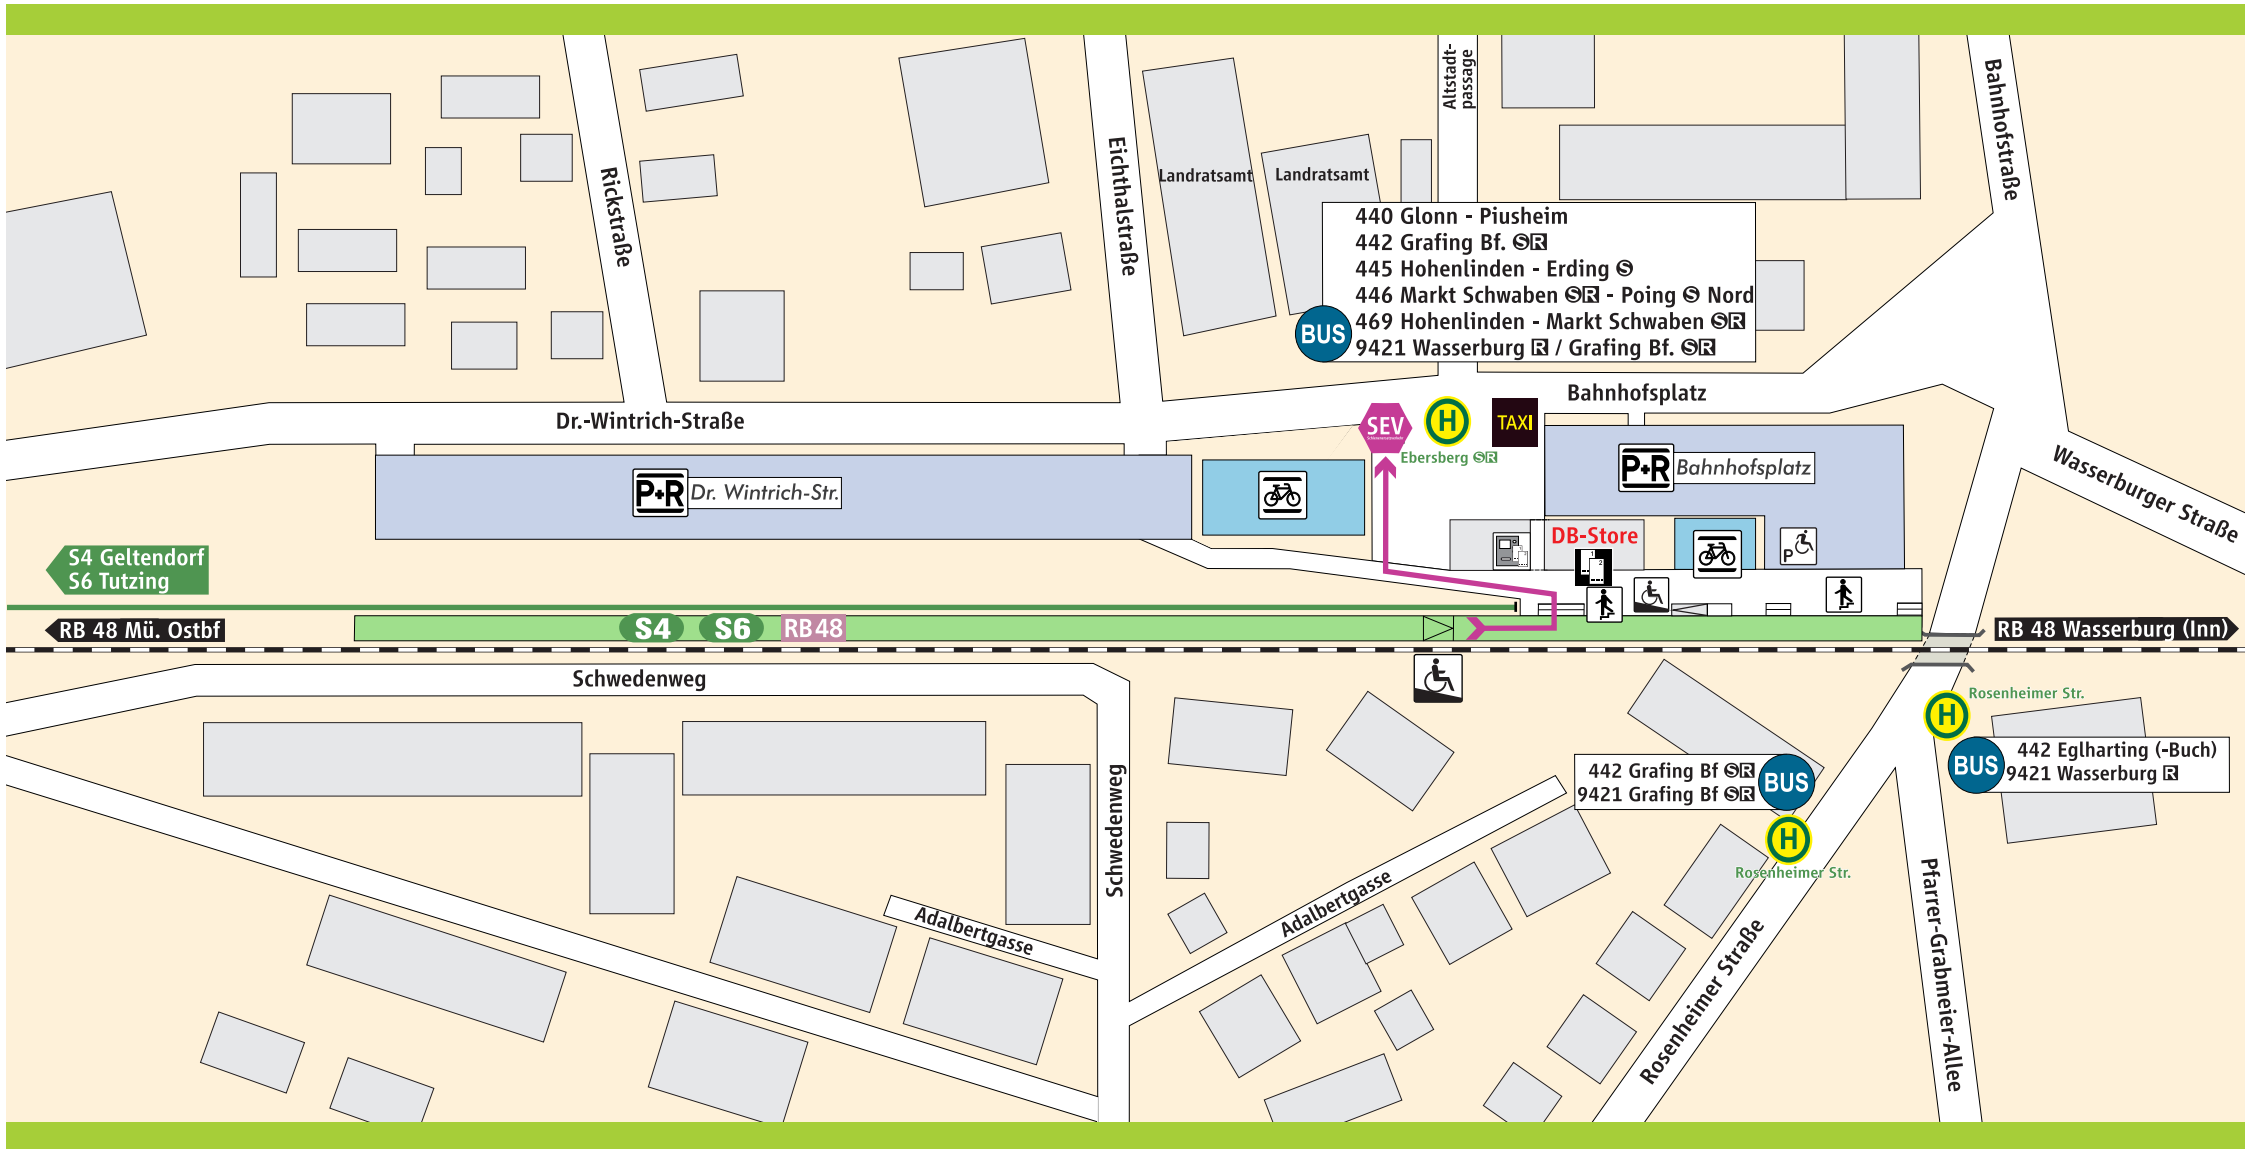

Ebersberg

440 Glonn - Piusheim
 442 Grafing Bf.
 445 Hohenlinden - Erding
 446 Markt Schwaben - Poing Nord
 469 Hohenlinden - Markt Schwaben
 9421 Wasserburg / Grafing Bf.

Bahnplatz

P+R Dr. Wintrich-Str.

P+R Bahnhofplatz

S4 Geltendorf
S6 Tutzing

RB 48 Mü. Ostbf

S4 S6 RB 48

RB 48 Wasserburg (Inn)

Schwedenweg

Schwedenweg

Adalbertgasse

Adalbertgasse

Rosenheimer Straße

Pfarr-Grabmeier-Allee

Rosenheimer Str.

442 Eglharting (-Buch)
9421 Wasserburg

S-Bahnsteig

P+R Parkplatz

Treppe

Fußweg ca. 3-5 Min.

www.miv-muenchen.de
 ©MIV Stand: Dez. 2020
 Zeichnung ohne Maßstab