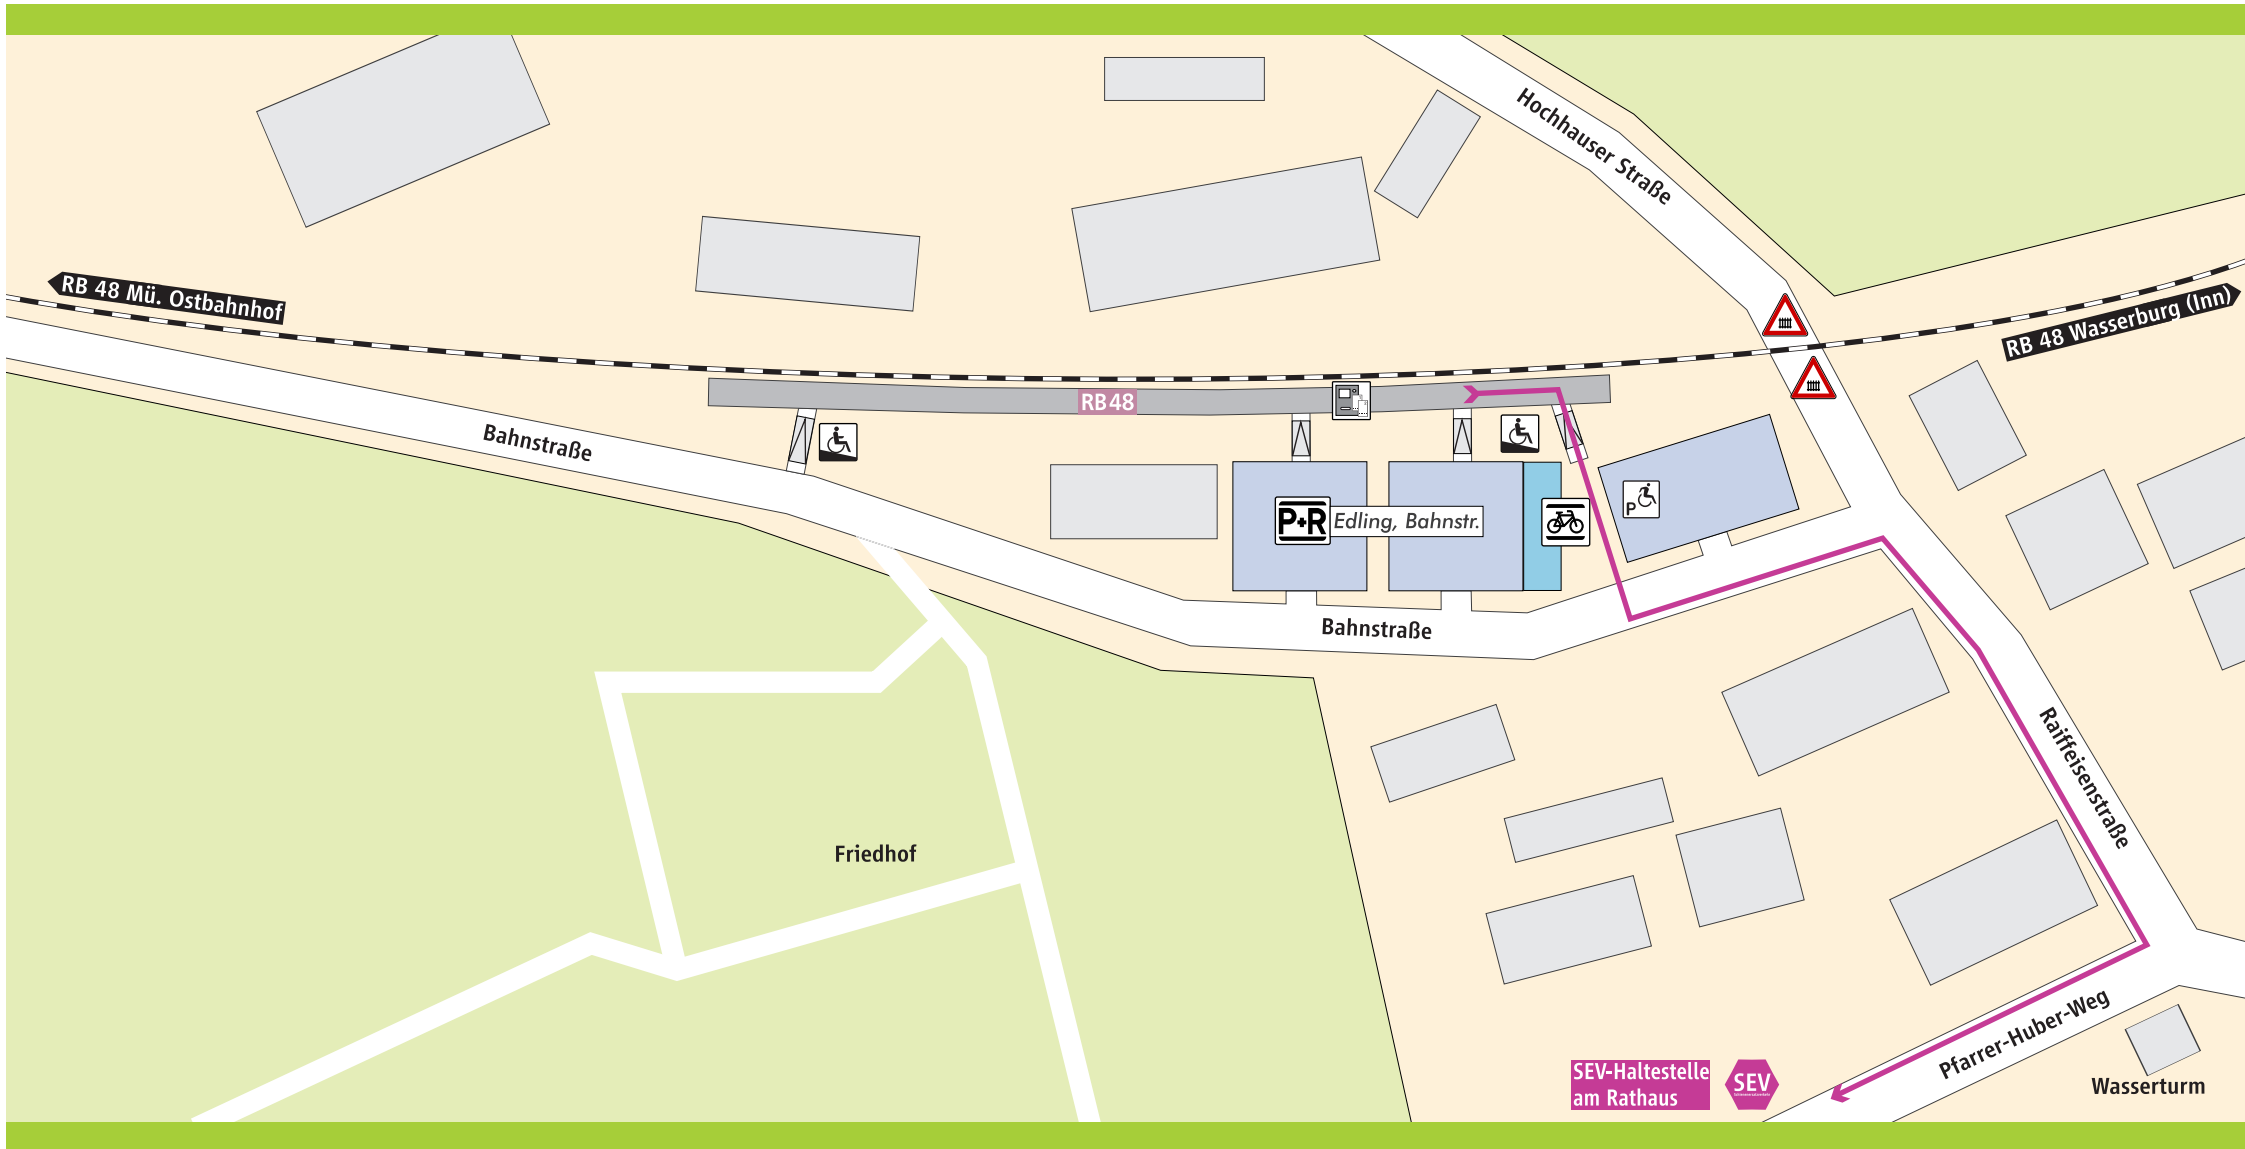

Edling R

Bahnsteig

P-R Parkplatz

Rampe

Fahrkarten-
automat

R Regional-
zughalt

Behinderten-
Parkplatz

Fahrrad-
ständer

Schienerersatzverkehr

Schienerersatzverkehr

Fußweg ca. 5-7 Min.

www.mvv-muenchen.de
©MVV Stand: Dez. 2020
Zeichnung ohne Maßstab