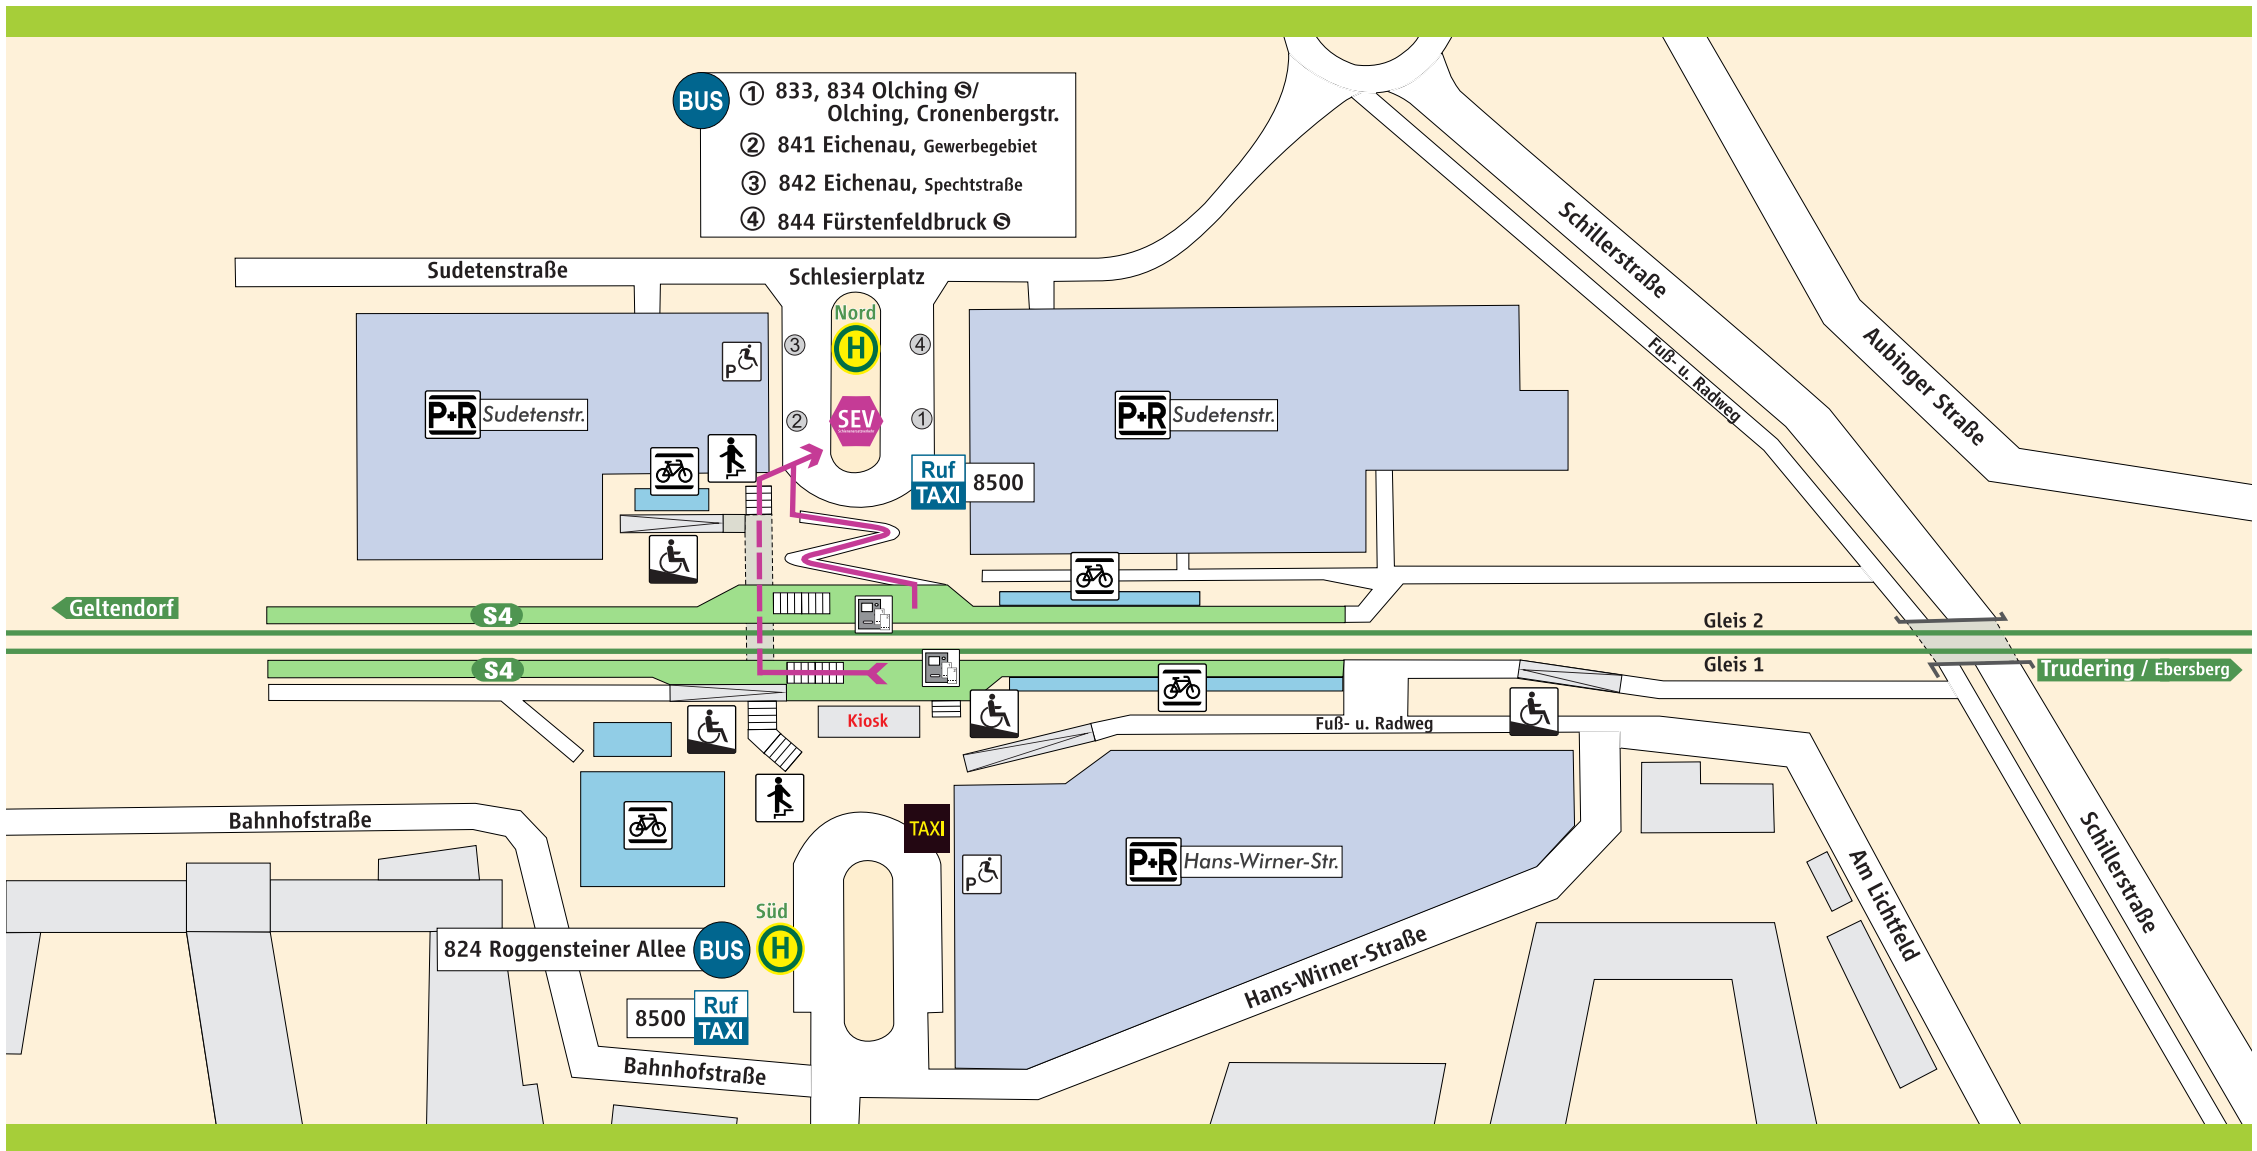

# Eichenau

- BUS**
- ① 833, 834 Olching ☉ / Olching, Cronenbergstr.
  - ② 841 Eichenau, Gewerbegebiet
  - ③ 842 Eichenau, Spechtstraße
  - ④ 844 Fürstenfeldbruck ☉

S-Bahnsteig

Parkplatz

Treppe

Fahrkarten-automat

Behinderten-Parkplatz

Rampe

Fahrrad-ständer

**Schienerersatzverkehr**

**Schienerersatzverkehr**

Fußweg ca. 2-4 Min.

089 / 889 889 80

www.mvv-muenchen.de  
©MVV Stand: Dez. 2019  
Zeichnung ohne Maßstab