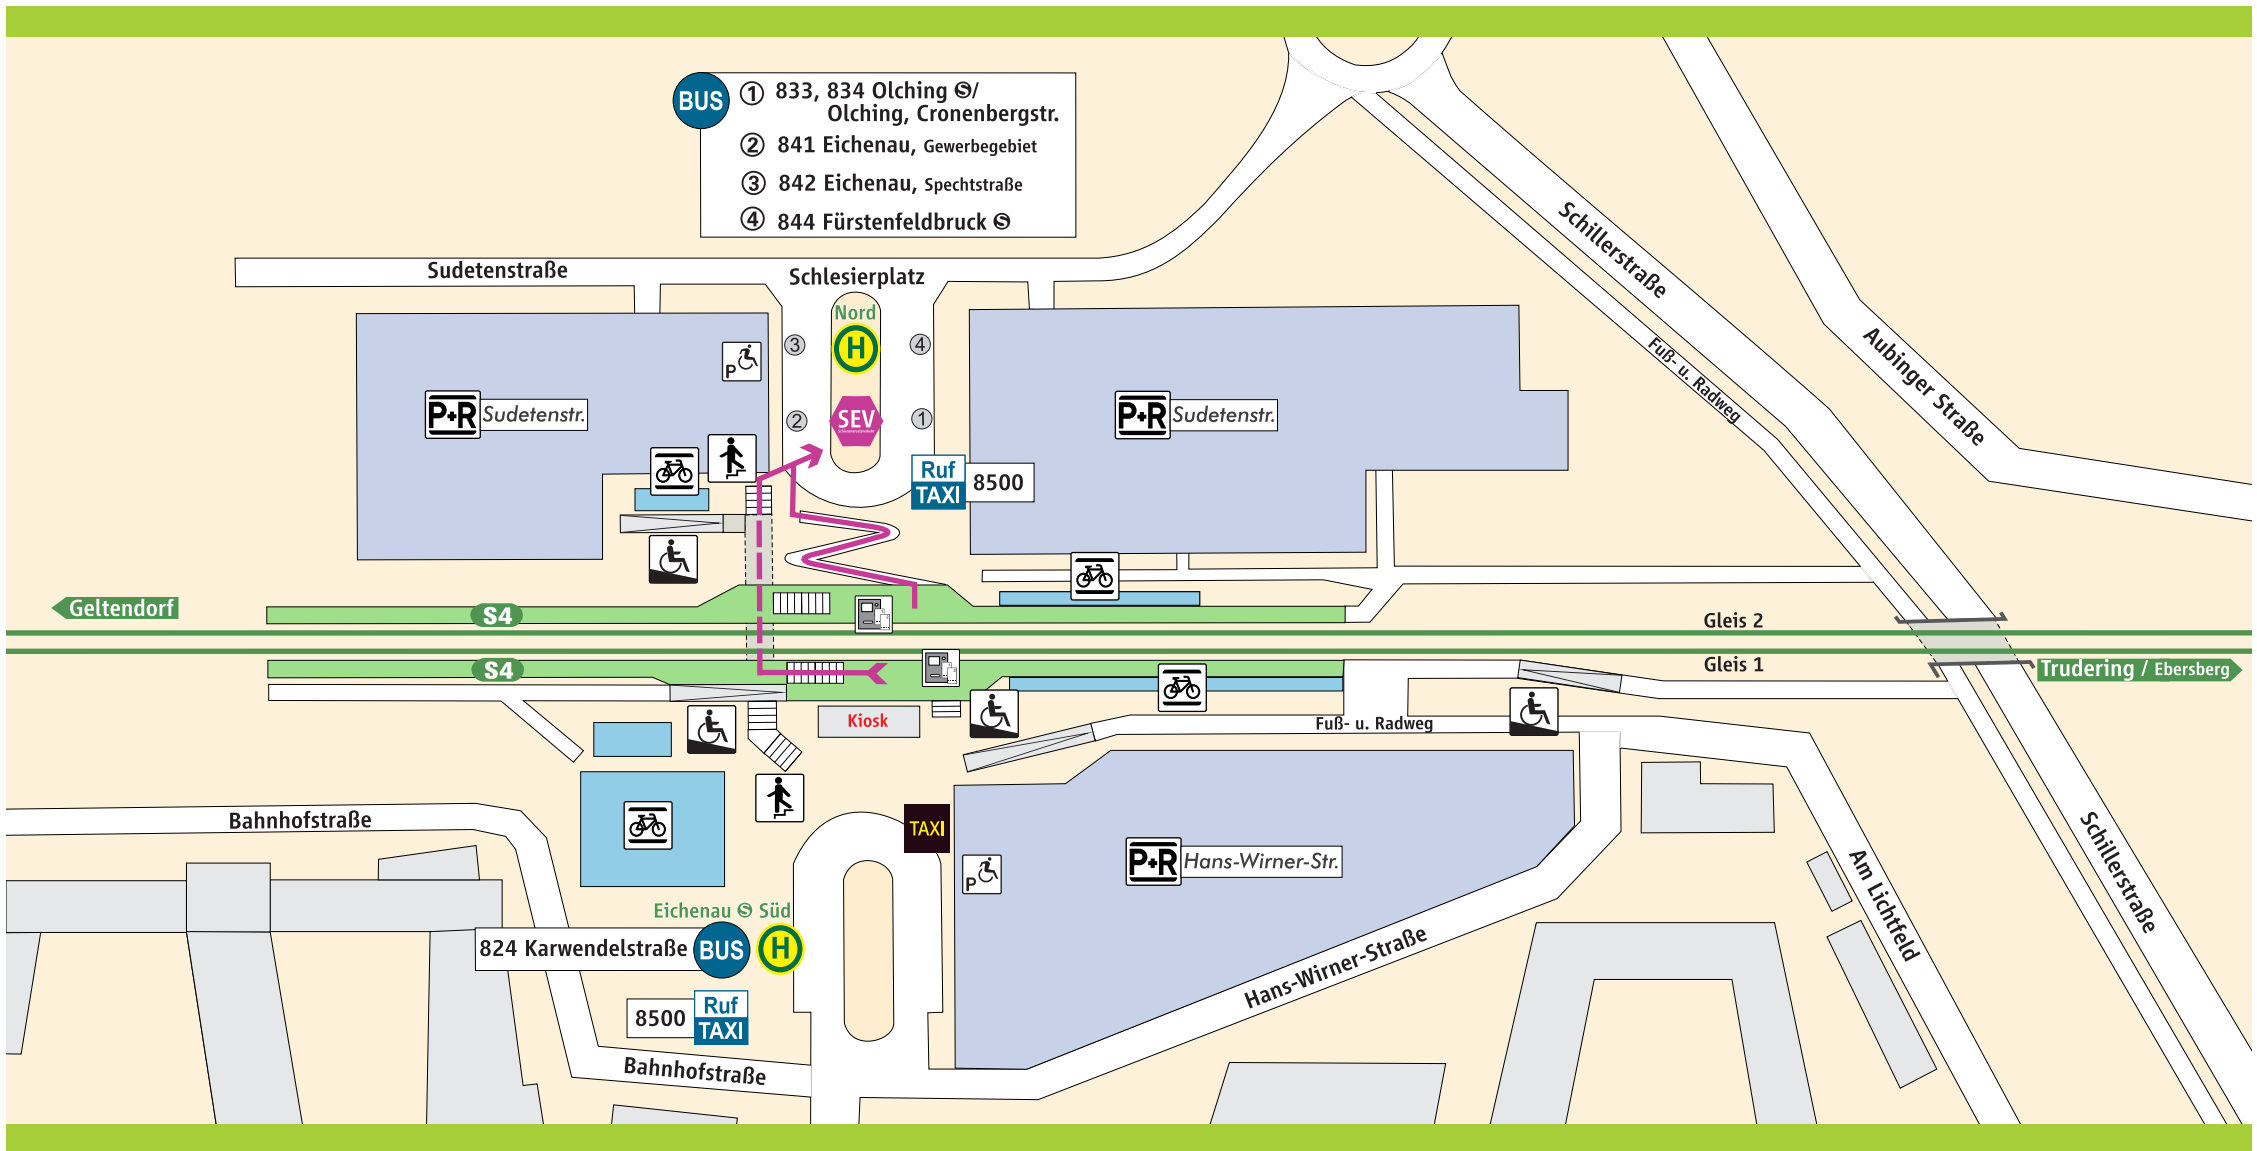

Eichenau

- BUS**
- ① 833, 834 Olching ☉ / Olching, Cronenbergstr.
 - ② 841 Eichenau, Gewerbegebiet
 - ③ 842 Eichenau, Spechtstraße
 - ④ 844 Fürstenfeldbruck ☉

- S-Bahnsteig
- Parkplatz
- Treppe
- Fahrkarten-automat
- Behinderten-Parkplatz
- Rampe
- Fahrrad-ständer

Schienerersatzverkehr

Schienerersatzverkehr

→ Fußweg ca. 2-4 Min.

089 / 889 889 80