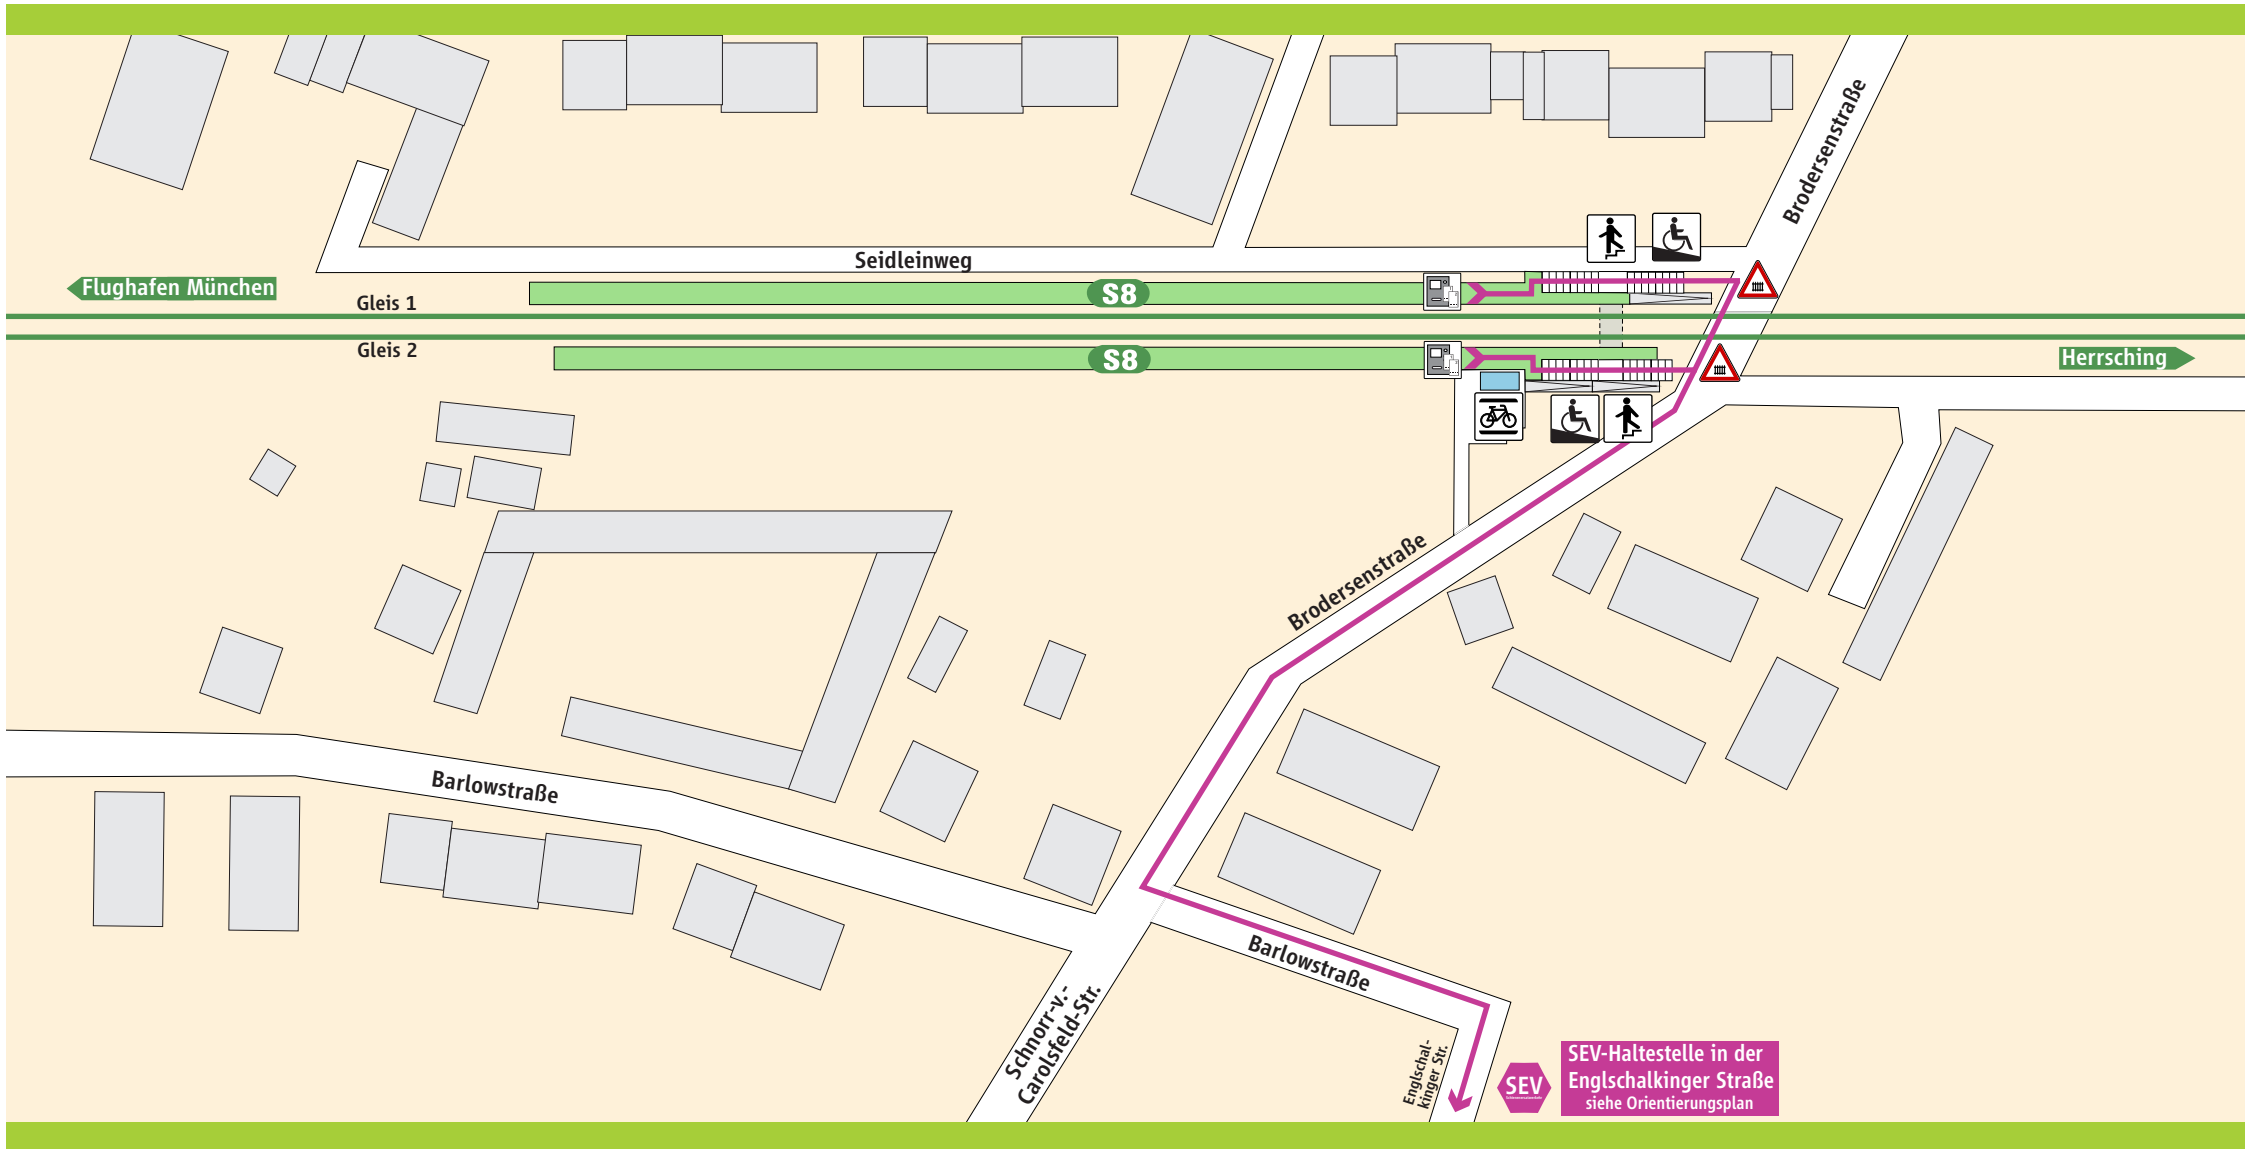

Engschalking S

SEV SEV-Haltestelle in der Engelschalkinger Straße
siehe Orientierungsplan

S-Bahnsteig

Fahrradständer

Treppe
 Rampe

Fahrkartenautomat

Schienenersatzverkehr

Schienenersatzverkehr

Fußweg ca. 8-10 Min.