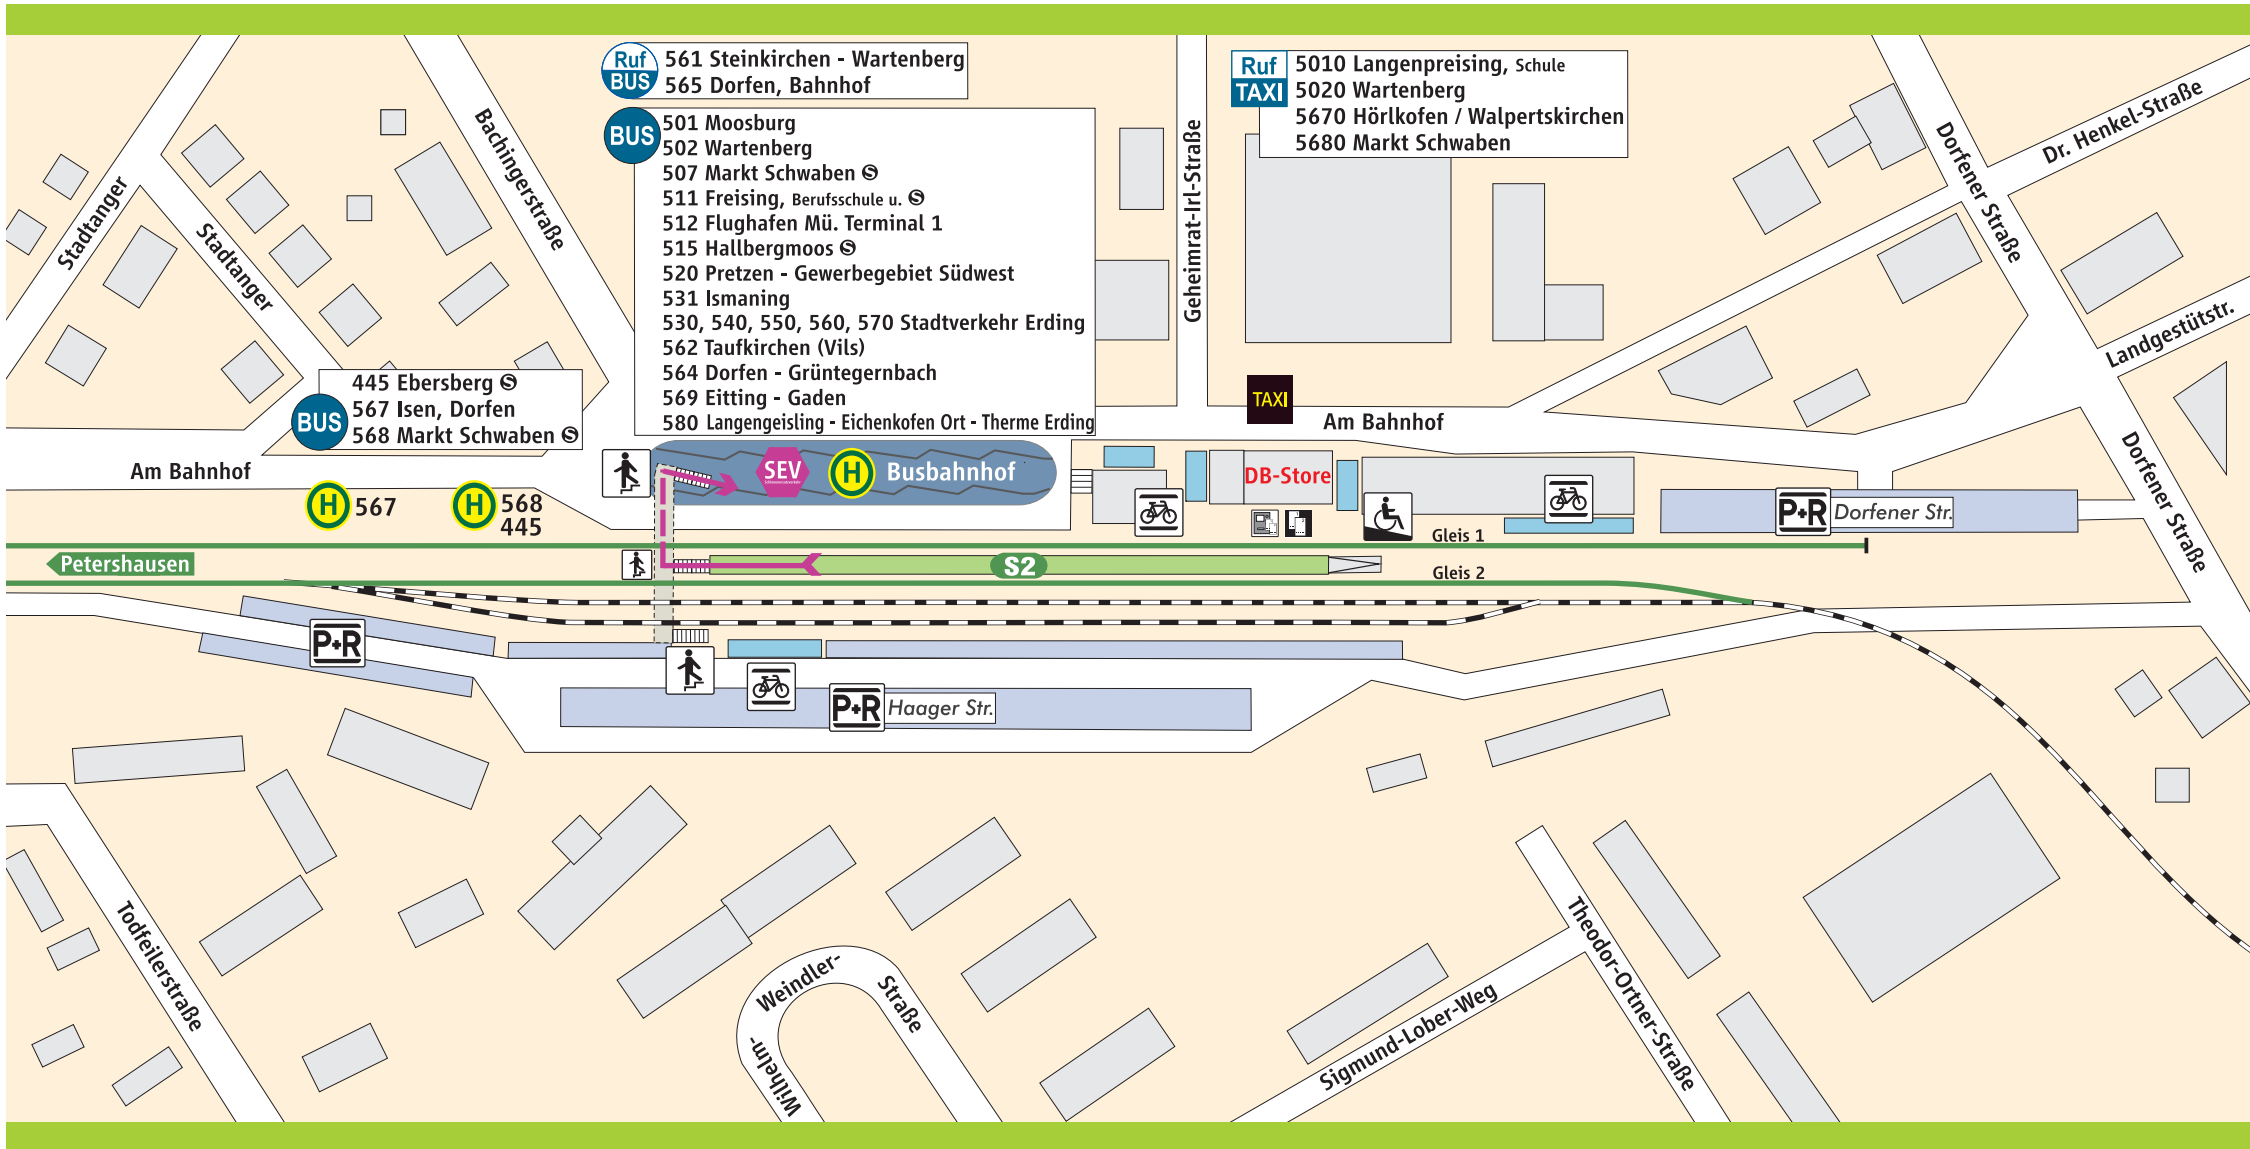

Erding

S-Bahnsteig

Parkplatz

Treppe

Fahrkarten-automat

Fahrrad-
ständer

Rampe

Fahrkarten-
verkauf

Schienersatzverkehr

Schienersatzverkehr

Fußweg ca. 2-4 Min.

www.mvv-muenchen.de
©MVV Stand: Dez. 2018
Zeichnung ohne Maßstab