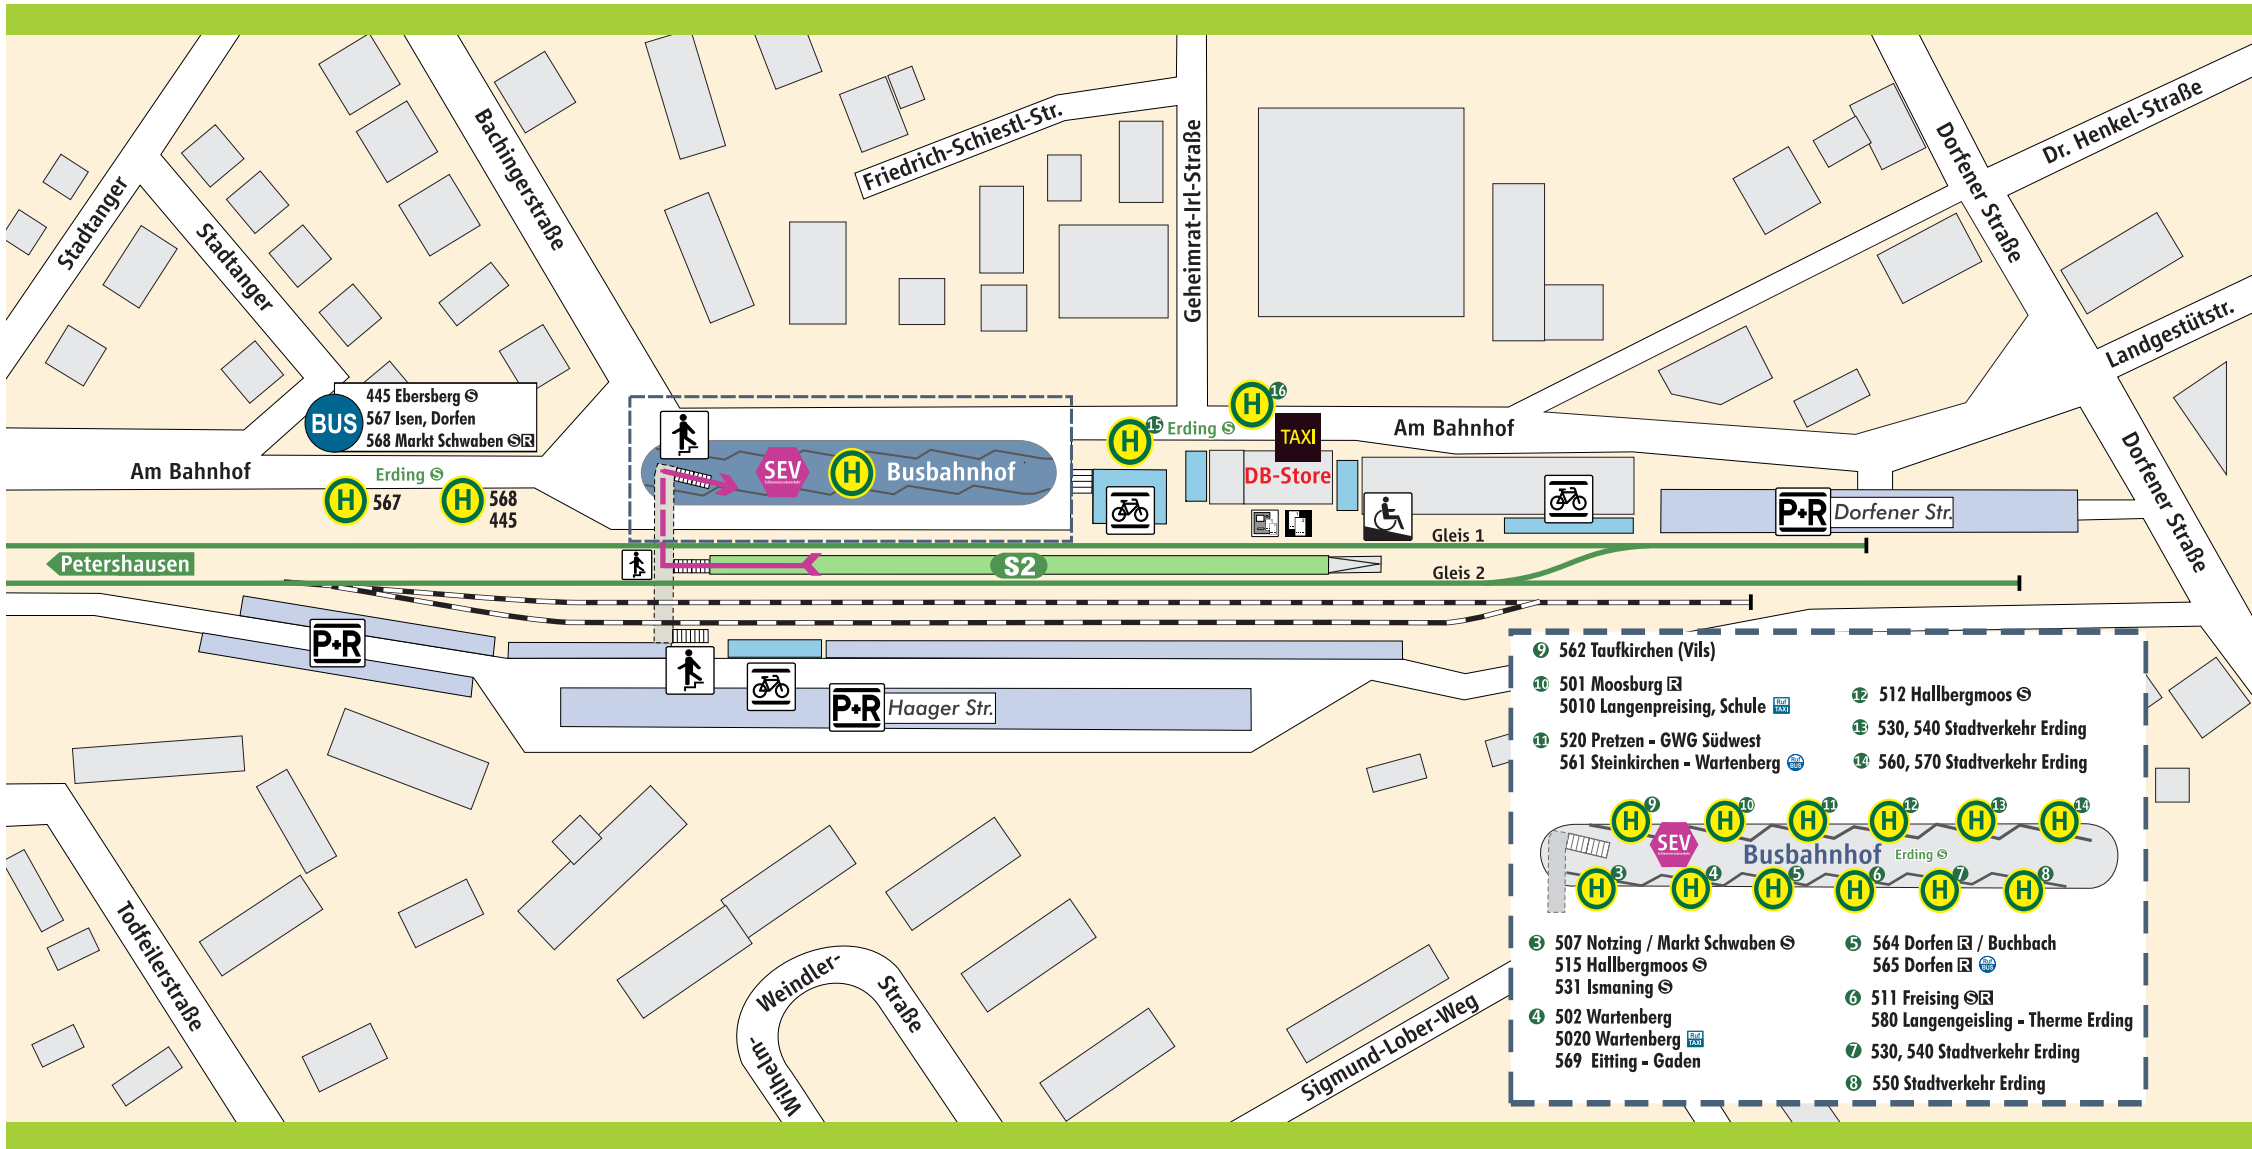

Erding

- | | |
|------------------------------------|---------------------------------|
| 9 562 Tauffkirchen (Vils) | 12 512 Hallbergmoos ☺ |
| 10 501 Moosburg ☒ | 13 530, 540 Stadtverkehr Erding |
| 10 5010 Langenpreising, Schule ☒ | 14 560, 570 Stadtverkehr Erding |
| 11 520 Pretzen - GWG Südwest | |
| 11 561 Steinkirchen - Wartenberg ☒ | |
-
-
- | | |
|----------------------------------|-------------------------------------|
| 3 507 Notzing / Markt Schwaben ☺ | 5 564 Dorfen ☒ / Buchbach |
| 3 515 Hallbergmoos ☺ | 5 565 Dorfen ☒ ☒ |
| 3 531 Ismaning ☺ | |
| 4 502 Wartenberg | 6 511 Freising ☒ ☒ |
| 4 5020 Wartenberg ☒ | 6 580 Langengeising - Therme Erding |
| 4 569 Eitting - Gaden | 7 530, 540 Stadtverkehr Erding |
| | 8 550 Stadtverkehr Erding |

S-Bahnsteig

Parkplatz

Treppe

Fahrkarten-automat

Fahrrad-stander

Rampe

Fahrkarten-verkauf

Schienersatzverkehr

Schienersatzverkehr

Fußweg ca. 2-4 Min.

www.mvv-muenchen.de
©MVV Stand: Dez. 2020
Zeichnung ohne Maßstab