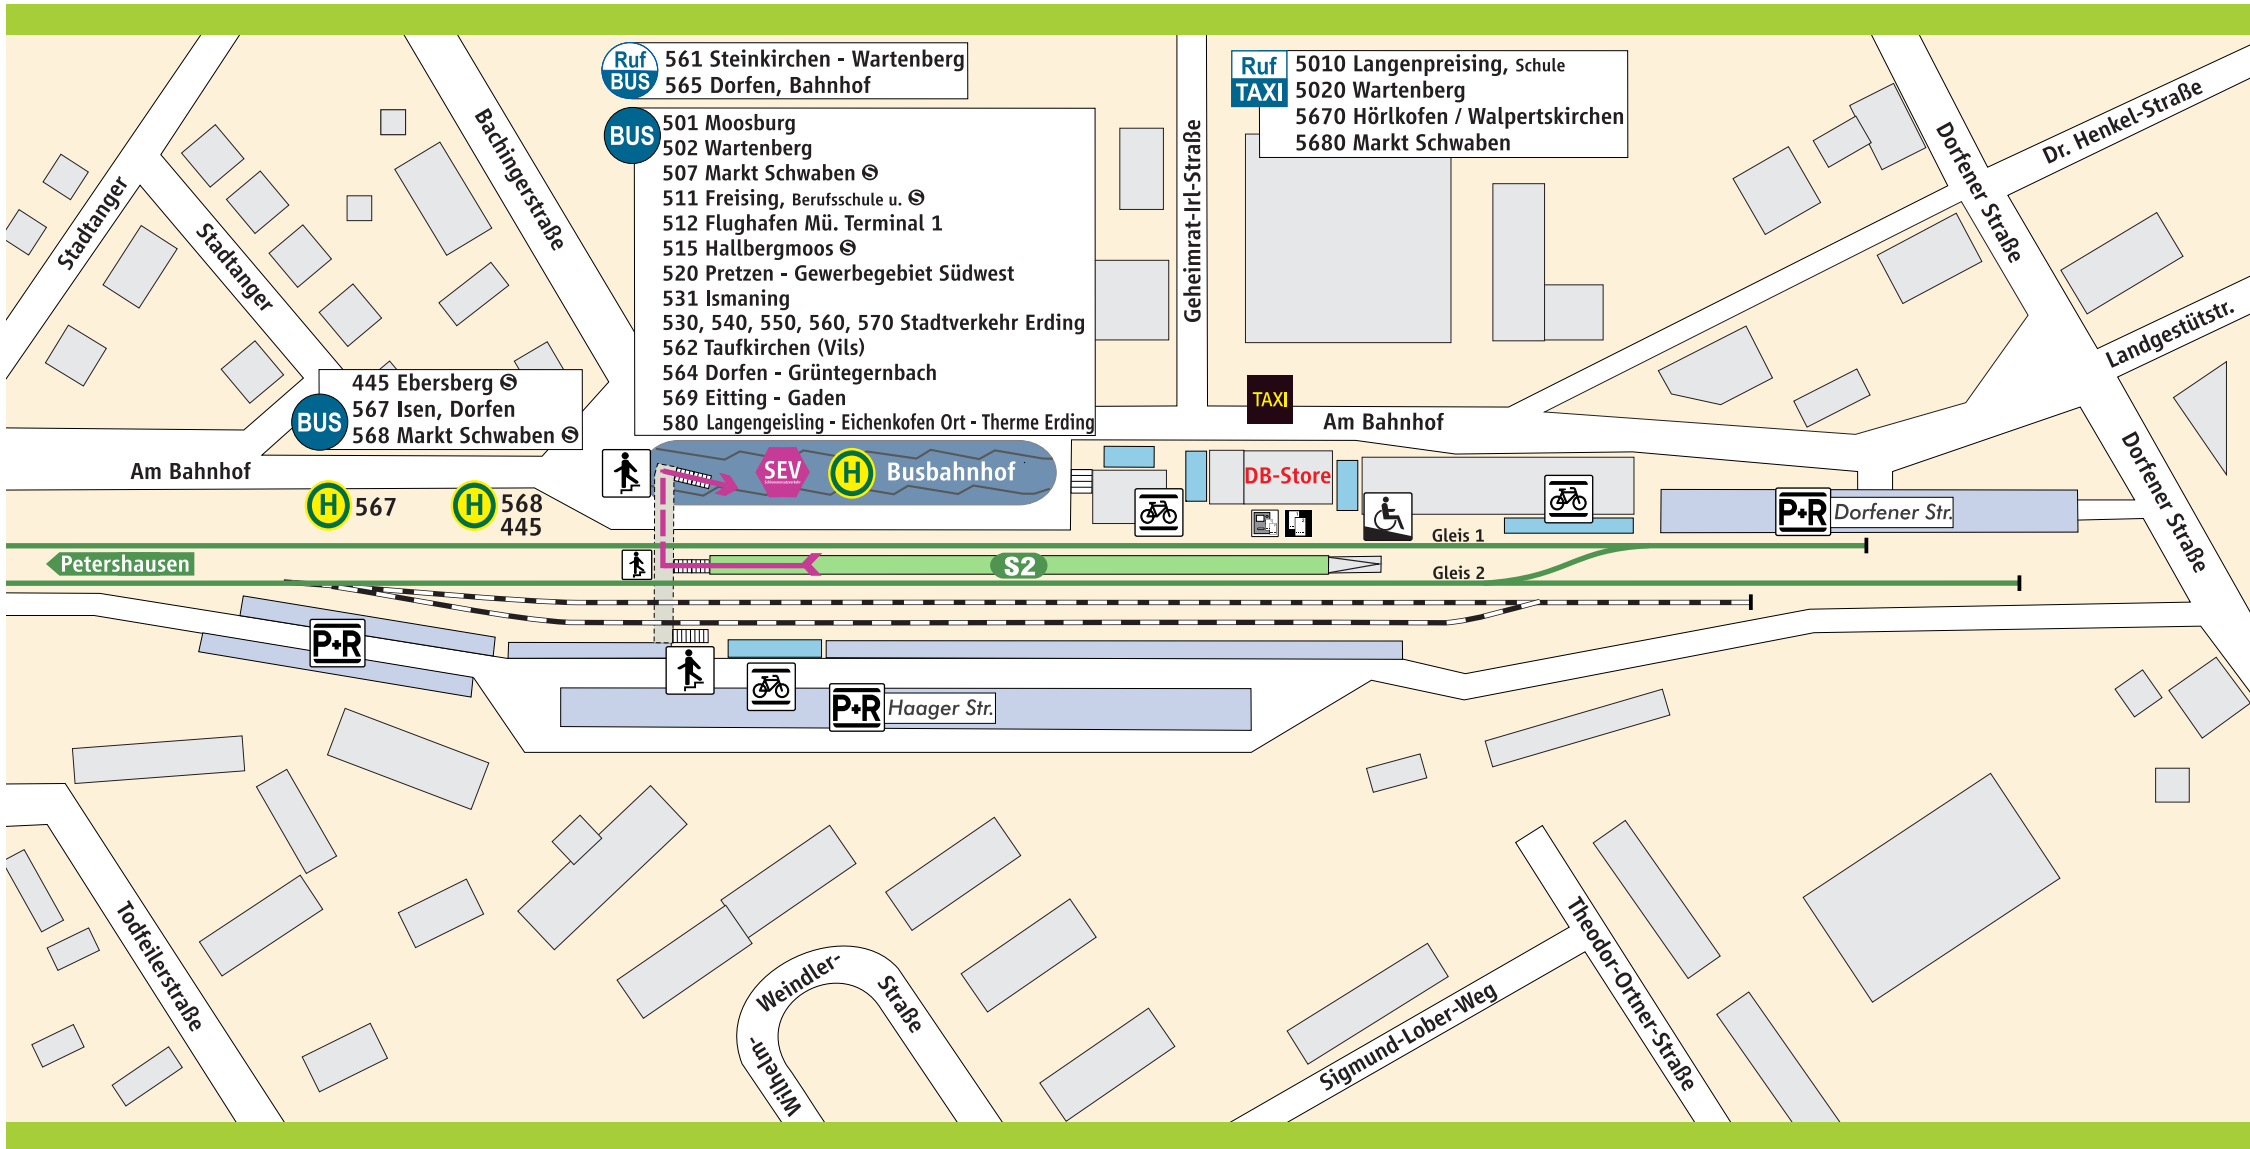

Erding

S-Bahnsteig

Parkplatz

Treppe

Fahrkarten-automat

Fahrrad-ständer

Rampe

Fahrkarten-verkauf

Schienenersatzverkehr

SEV Schienenersatzverkehr

SEV Fußweg ca. 2-4 Min.

www.mvv-muenchen.de
 ©MVV Stand: Jan. 2020
 Zeichnung ohne Maßstab