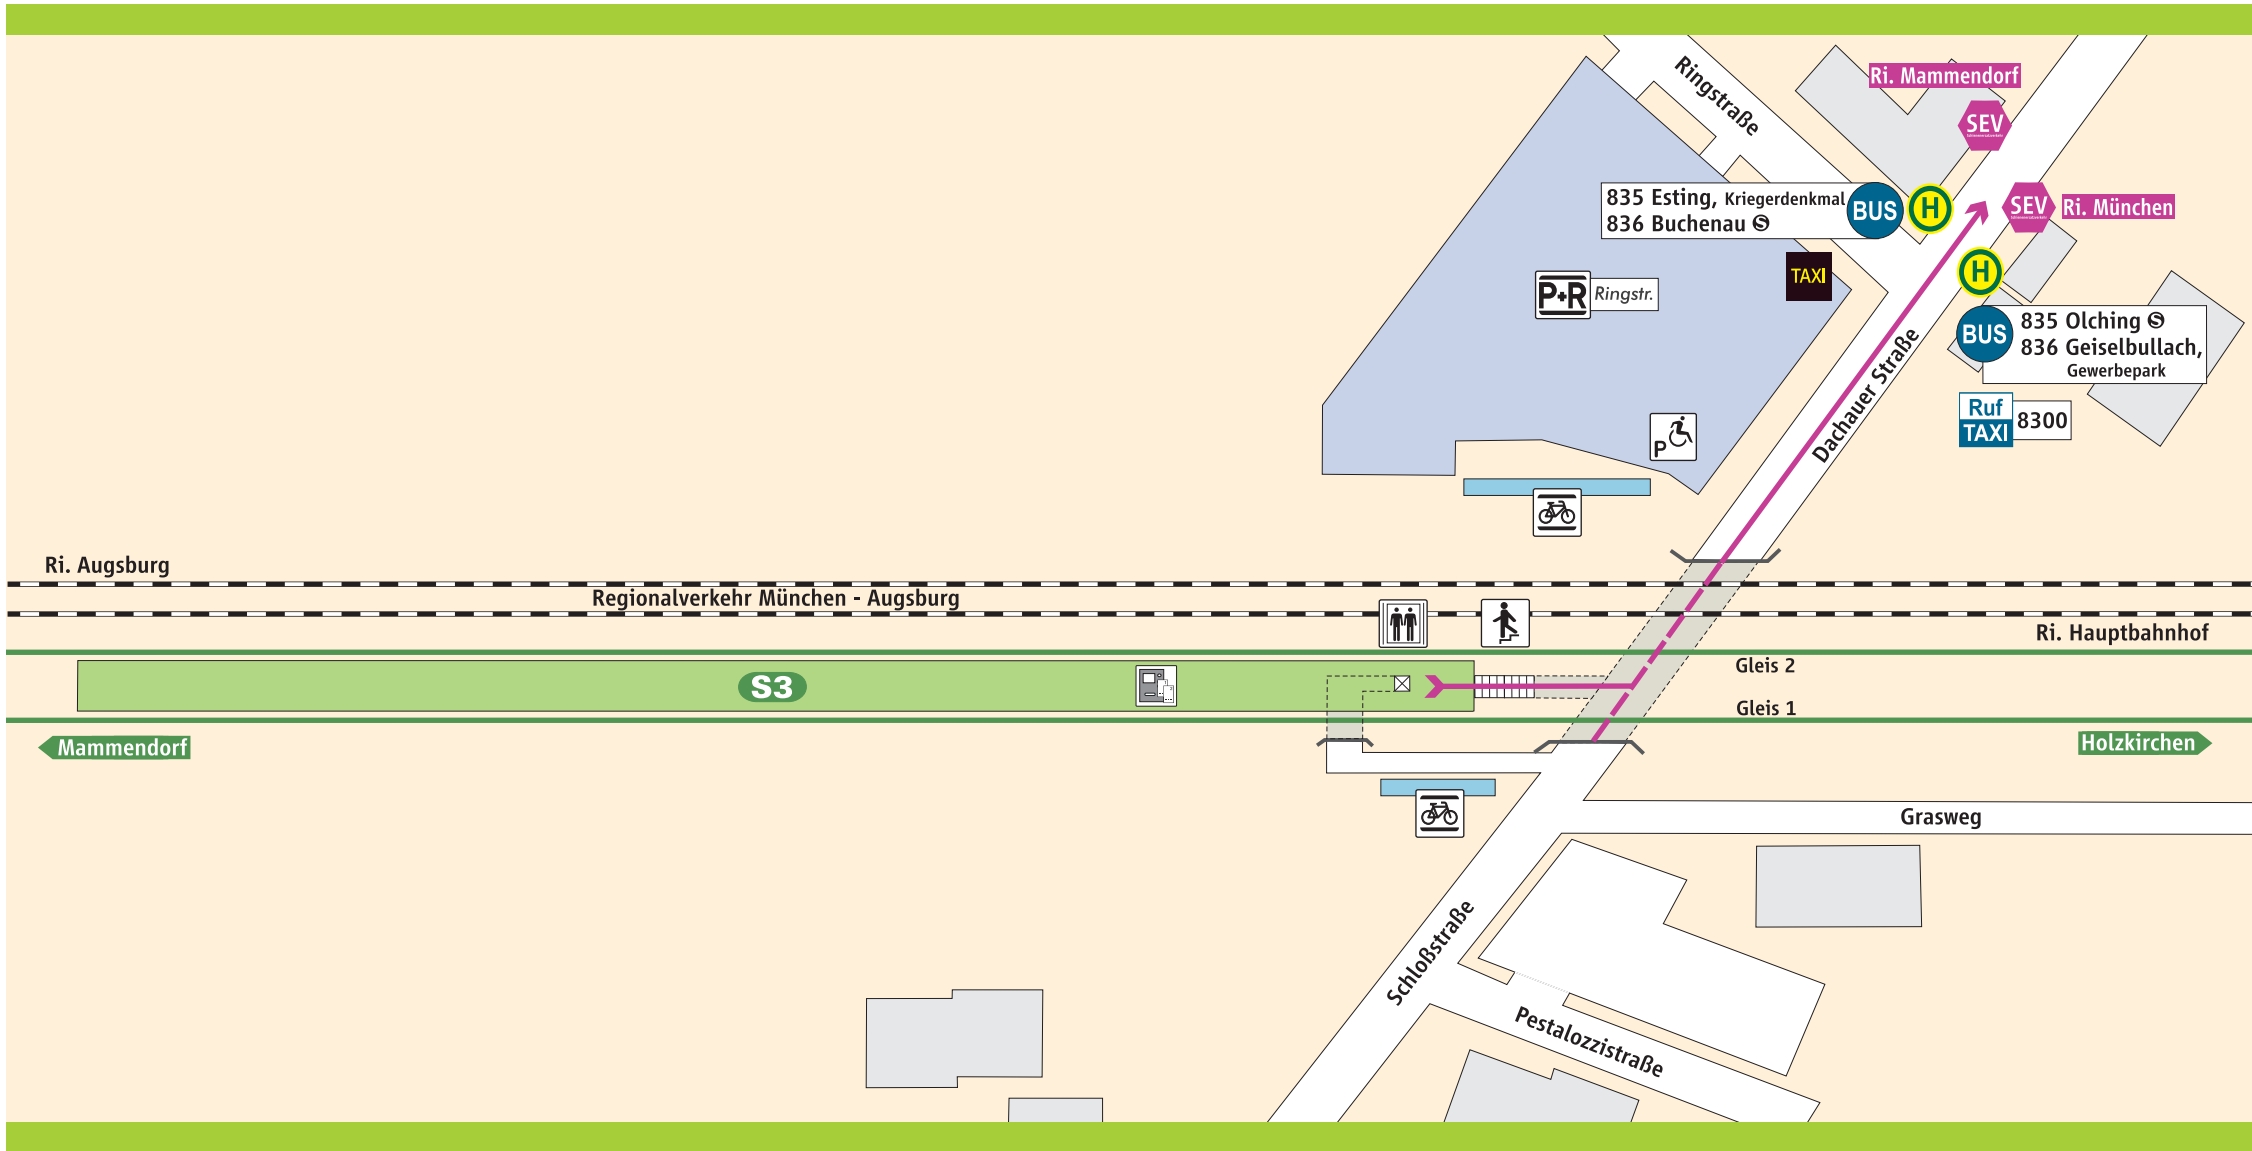

Esting

S-Bahnsteig

P+R Parkplatz

Treppe

Fahrkarten-automat

Behinderten-Parkplatz

Aufzug

Fahrrad-ständer

Schienenersatzverkehr

Ruf TAXI 089 - 8400 5811

SEV Schienenersatzverkehr

→ Fußweg ca. 2-4 Min.

www.mvv-muenchen.de  
©MVV Stand: Dez. 2018  
Zeichnung ohne Maßstab