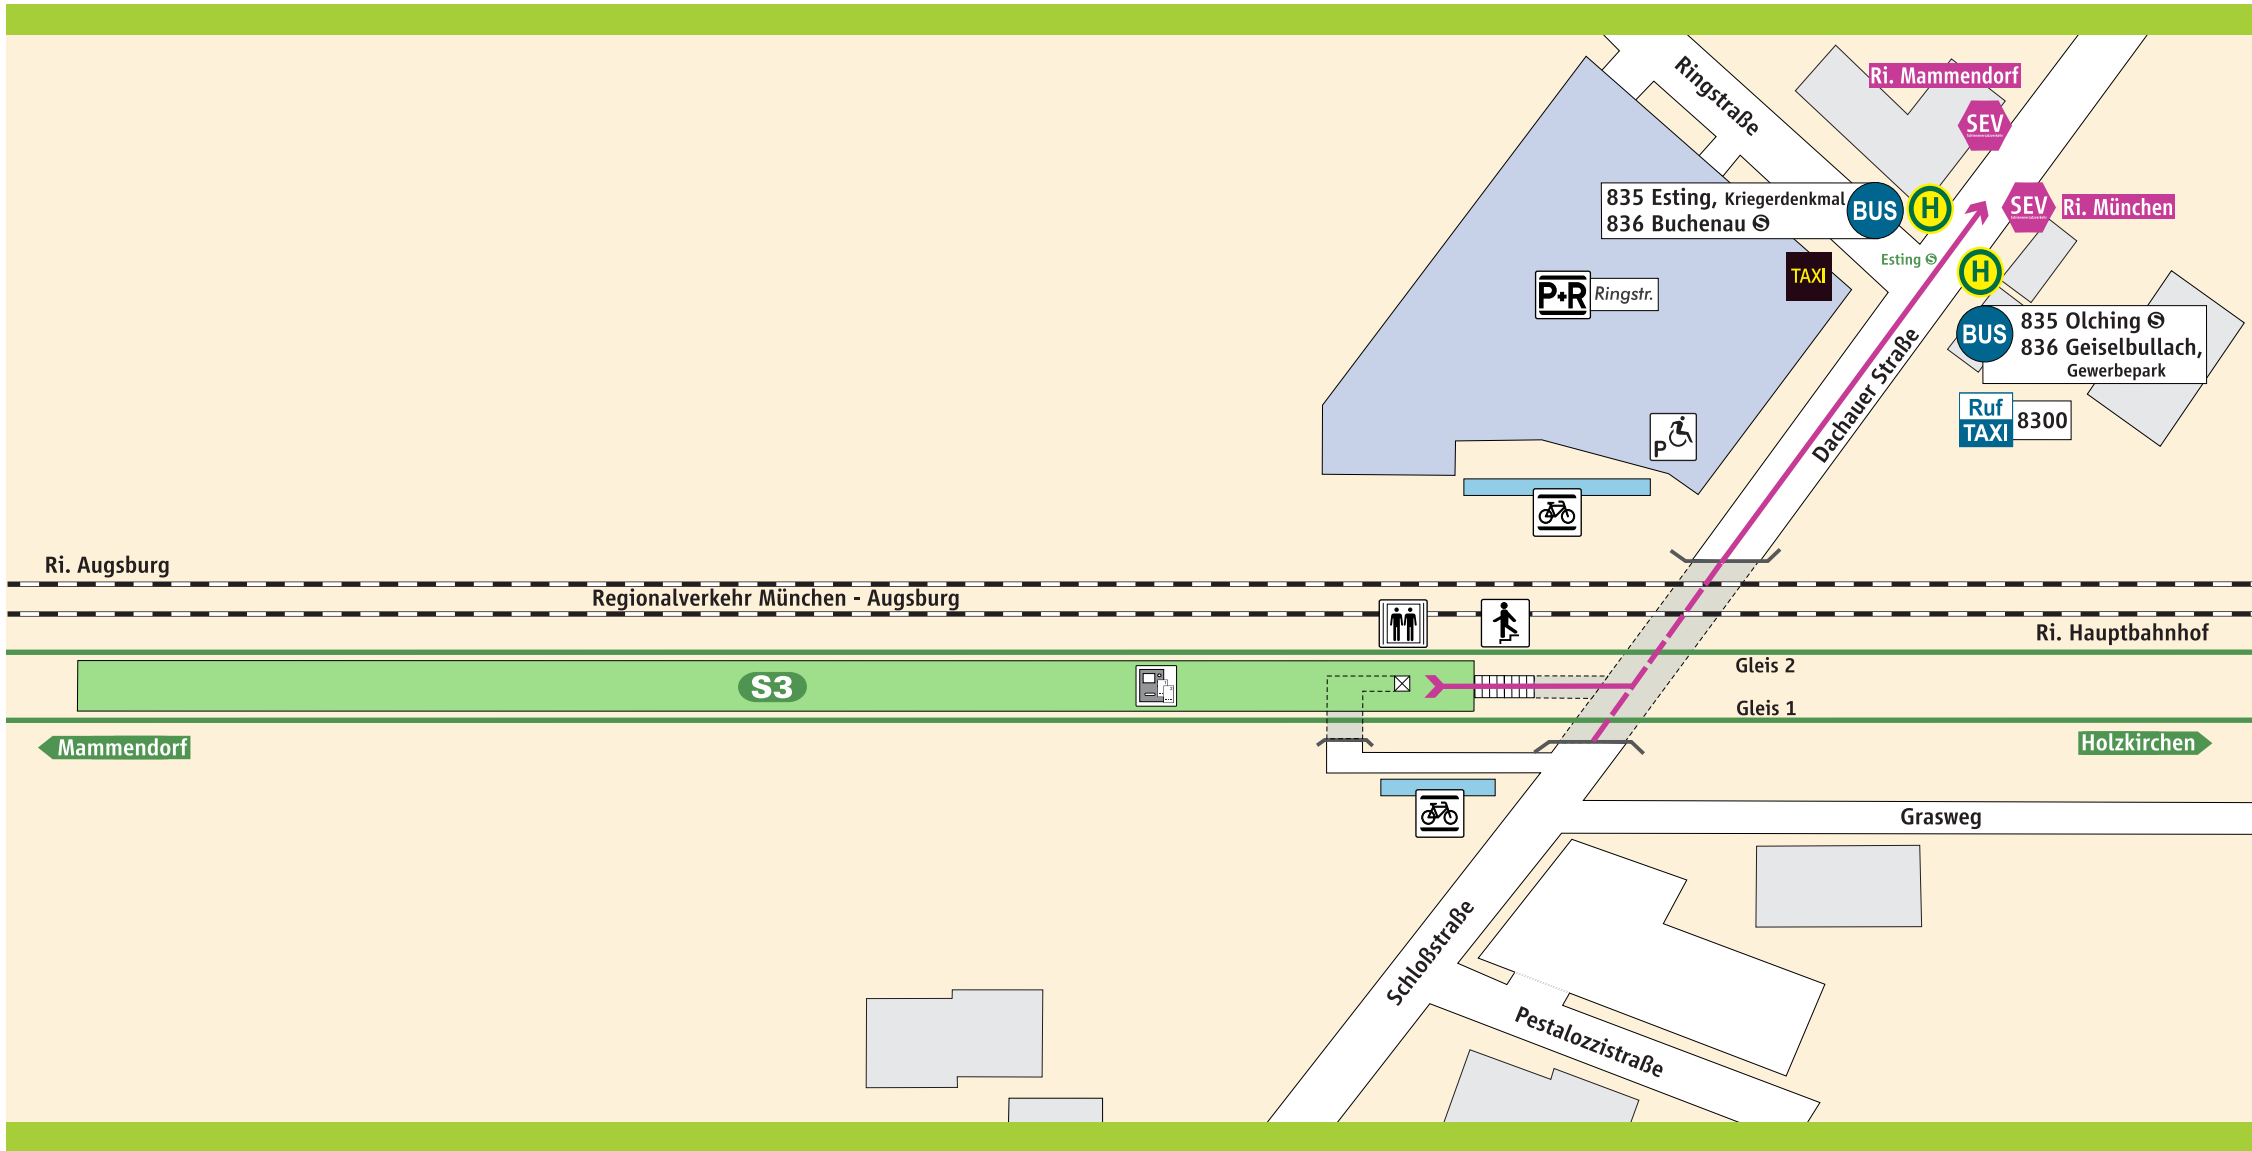

Esting

S-Bahnsteig

P+R Parkplatz

Behinderten-Parkplatz

Fahrrad-ständer

Treppe

Aufzug

Fahrkarten-automat

Schienenersatzverkehr

Schienenersatzverkehr

Fußweg ca. 2-4 Min.

Ruf TAXI 089 / 889 889 80

www.mvv-muenchen.de
©MVV Stand: Dez. 2020
Zeichnung ohne Maßstab