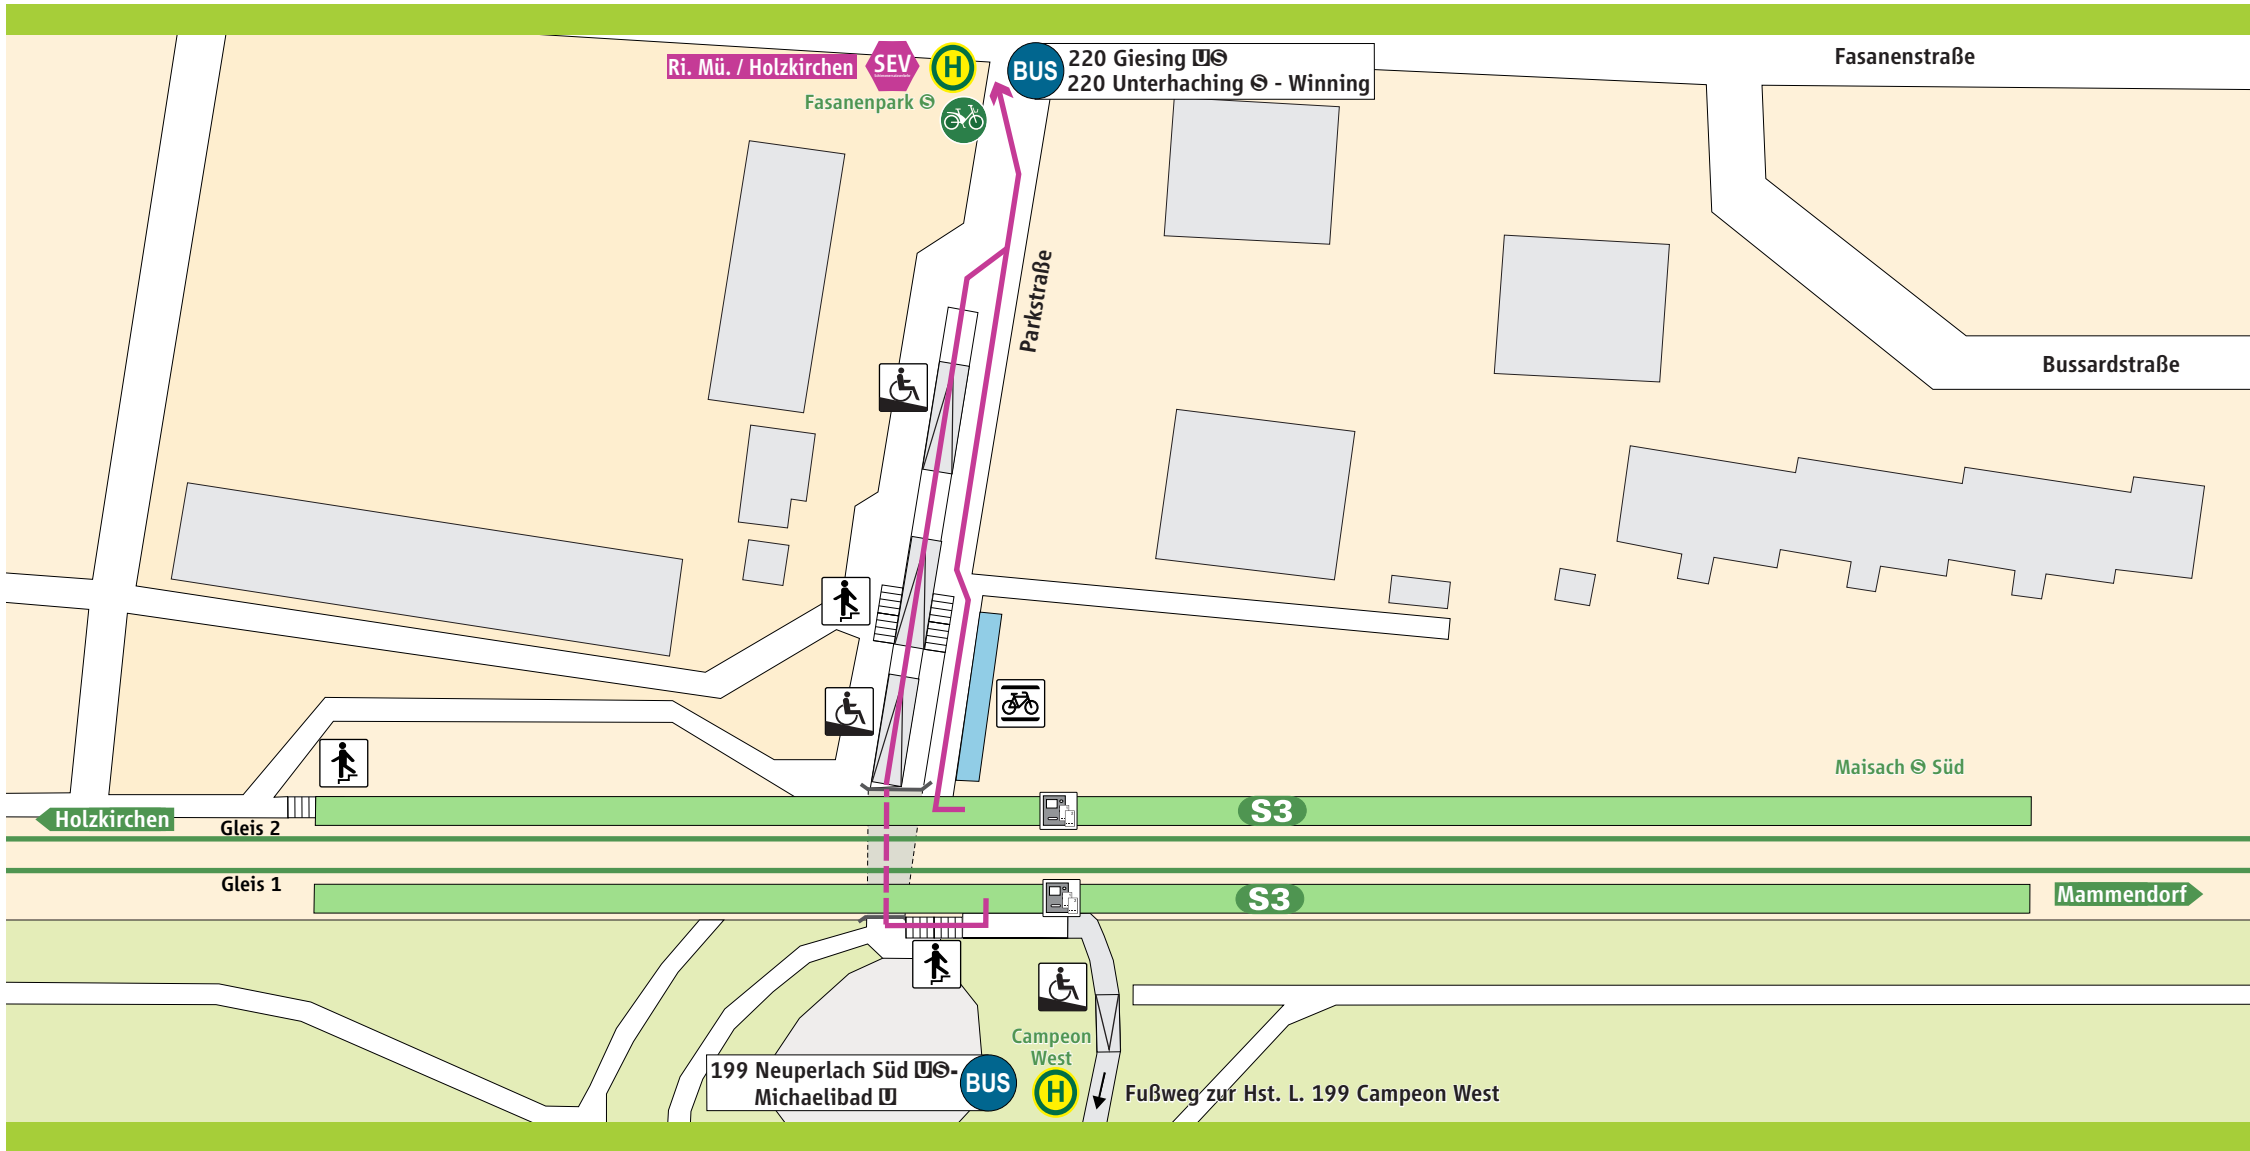

Fasanenpark

 S-Bahnsteig

  Fahrradständer

 Treppe

 Fahrkartenautomat

 Rampe

 MVG-Rad

Schienenersatzverkehr

 Schienenersatzverkehr

 Fußweg ca. 3-5 Min.

www.mvv-muenchen.de
©MVV Stand: Dez. 2019
Zeichnung ohne Maßstab