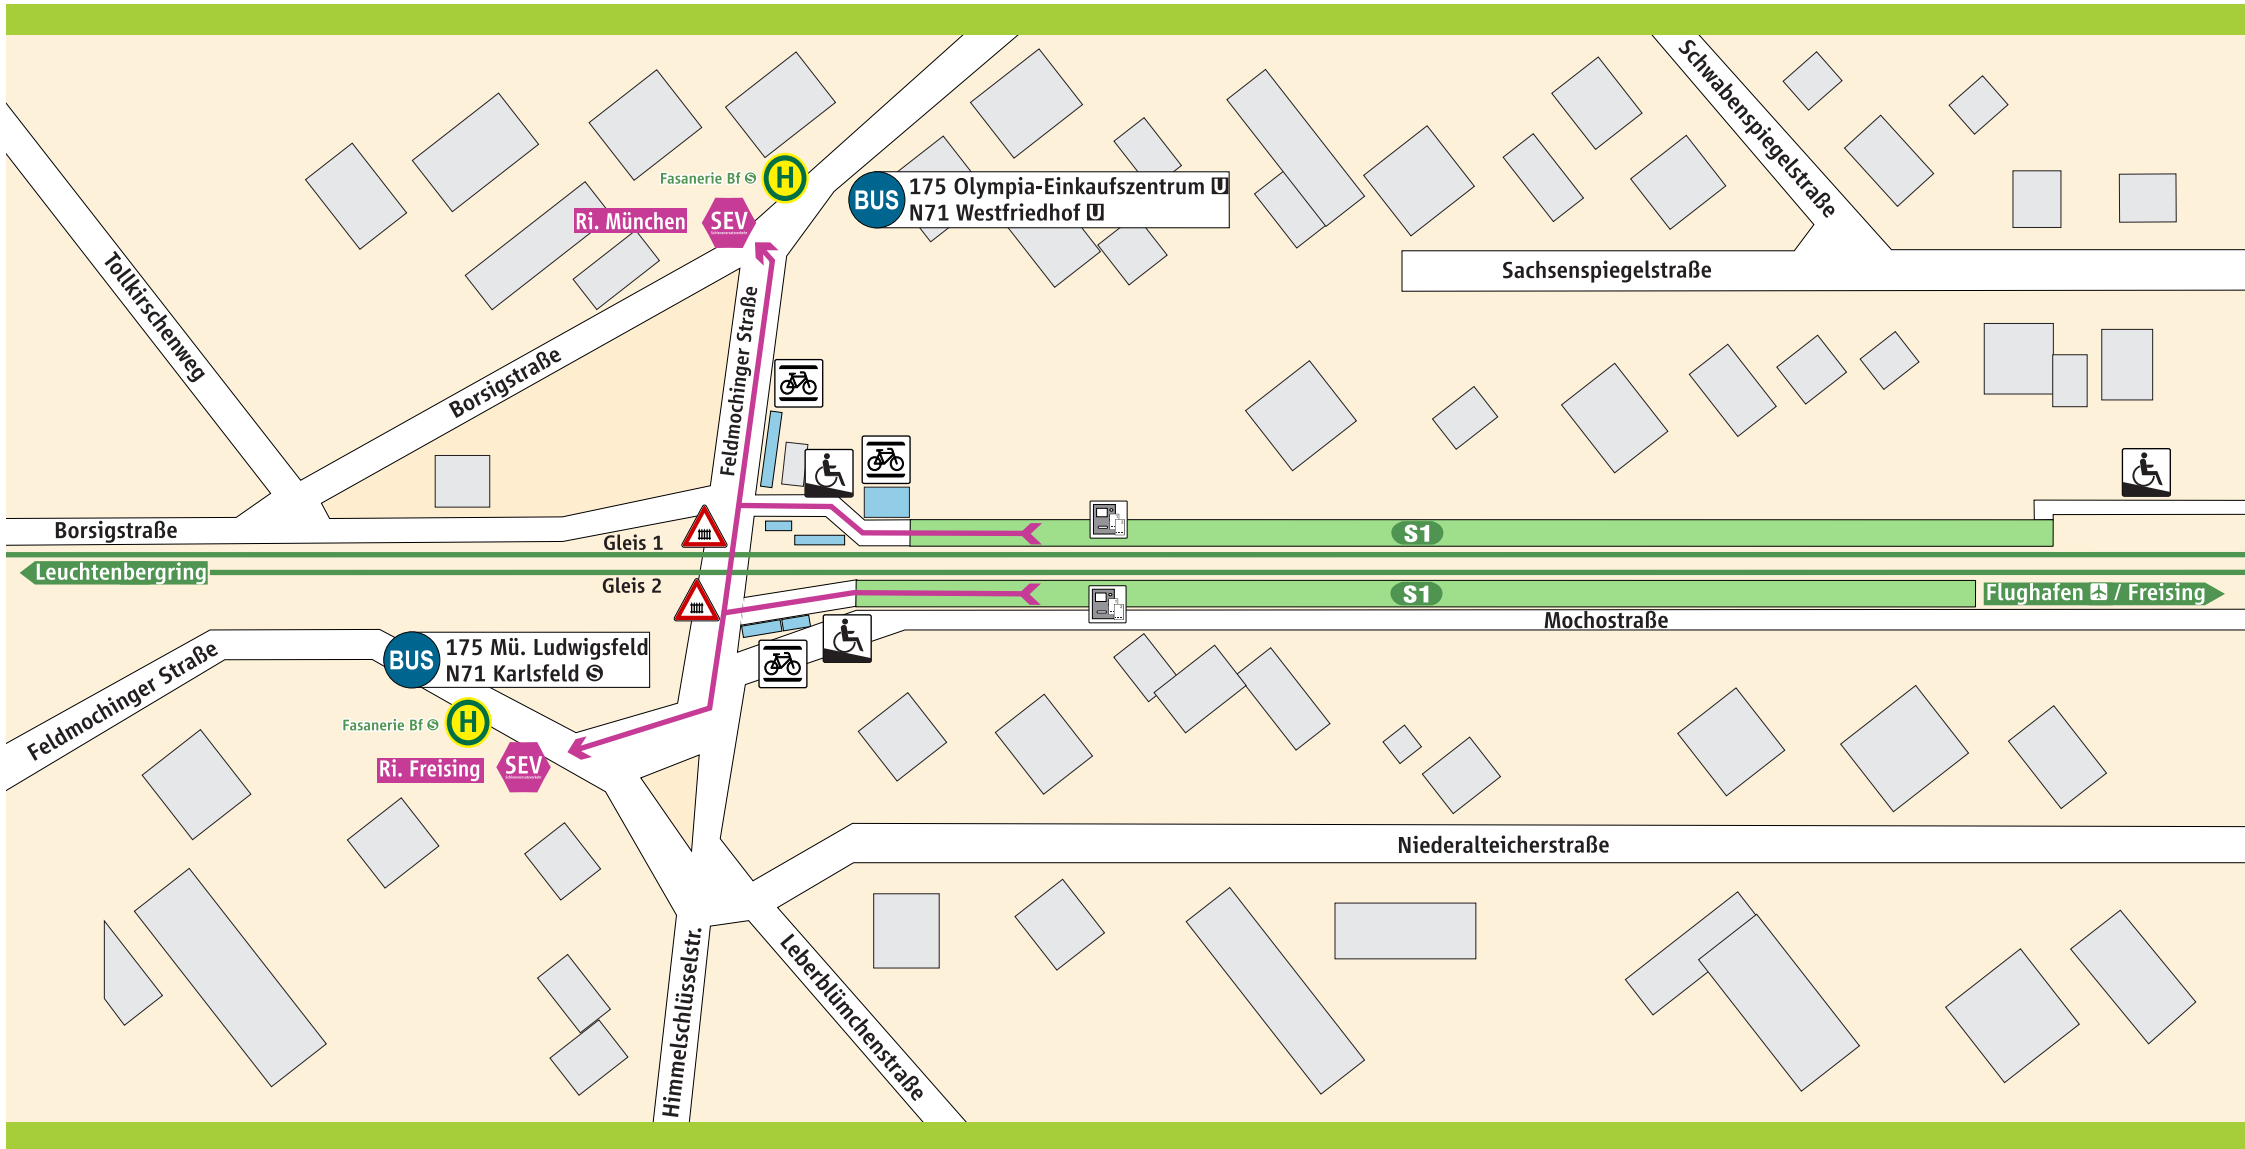

Fasanerie

 S-Bahnsteig

  Fahrradständer

 Rampe

 Fahrkartenautomat

Schienenersatzverkehr

 Schienenersatzverkehr

 Fußweg ca. 3-5 Min.

www.mvv-muenchen.de
©MVV Stand: Dez. 2020
Zeichnung ohne Maßstab