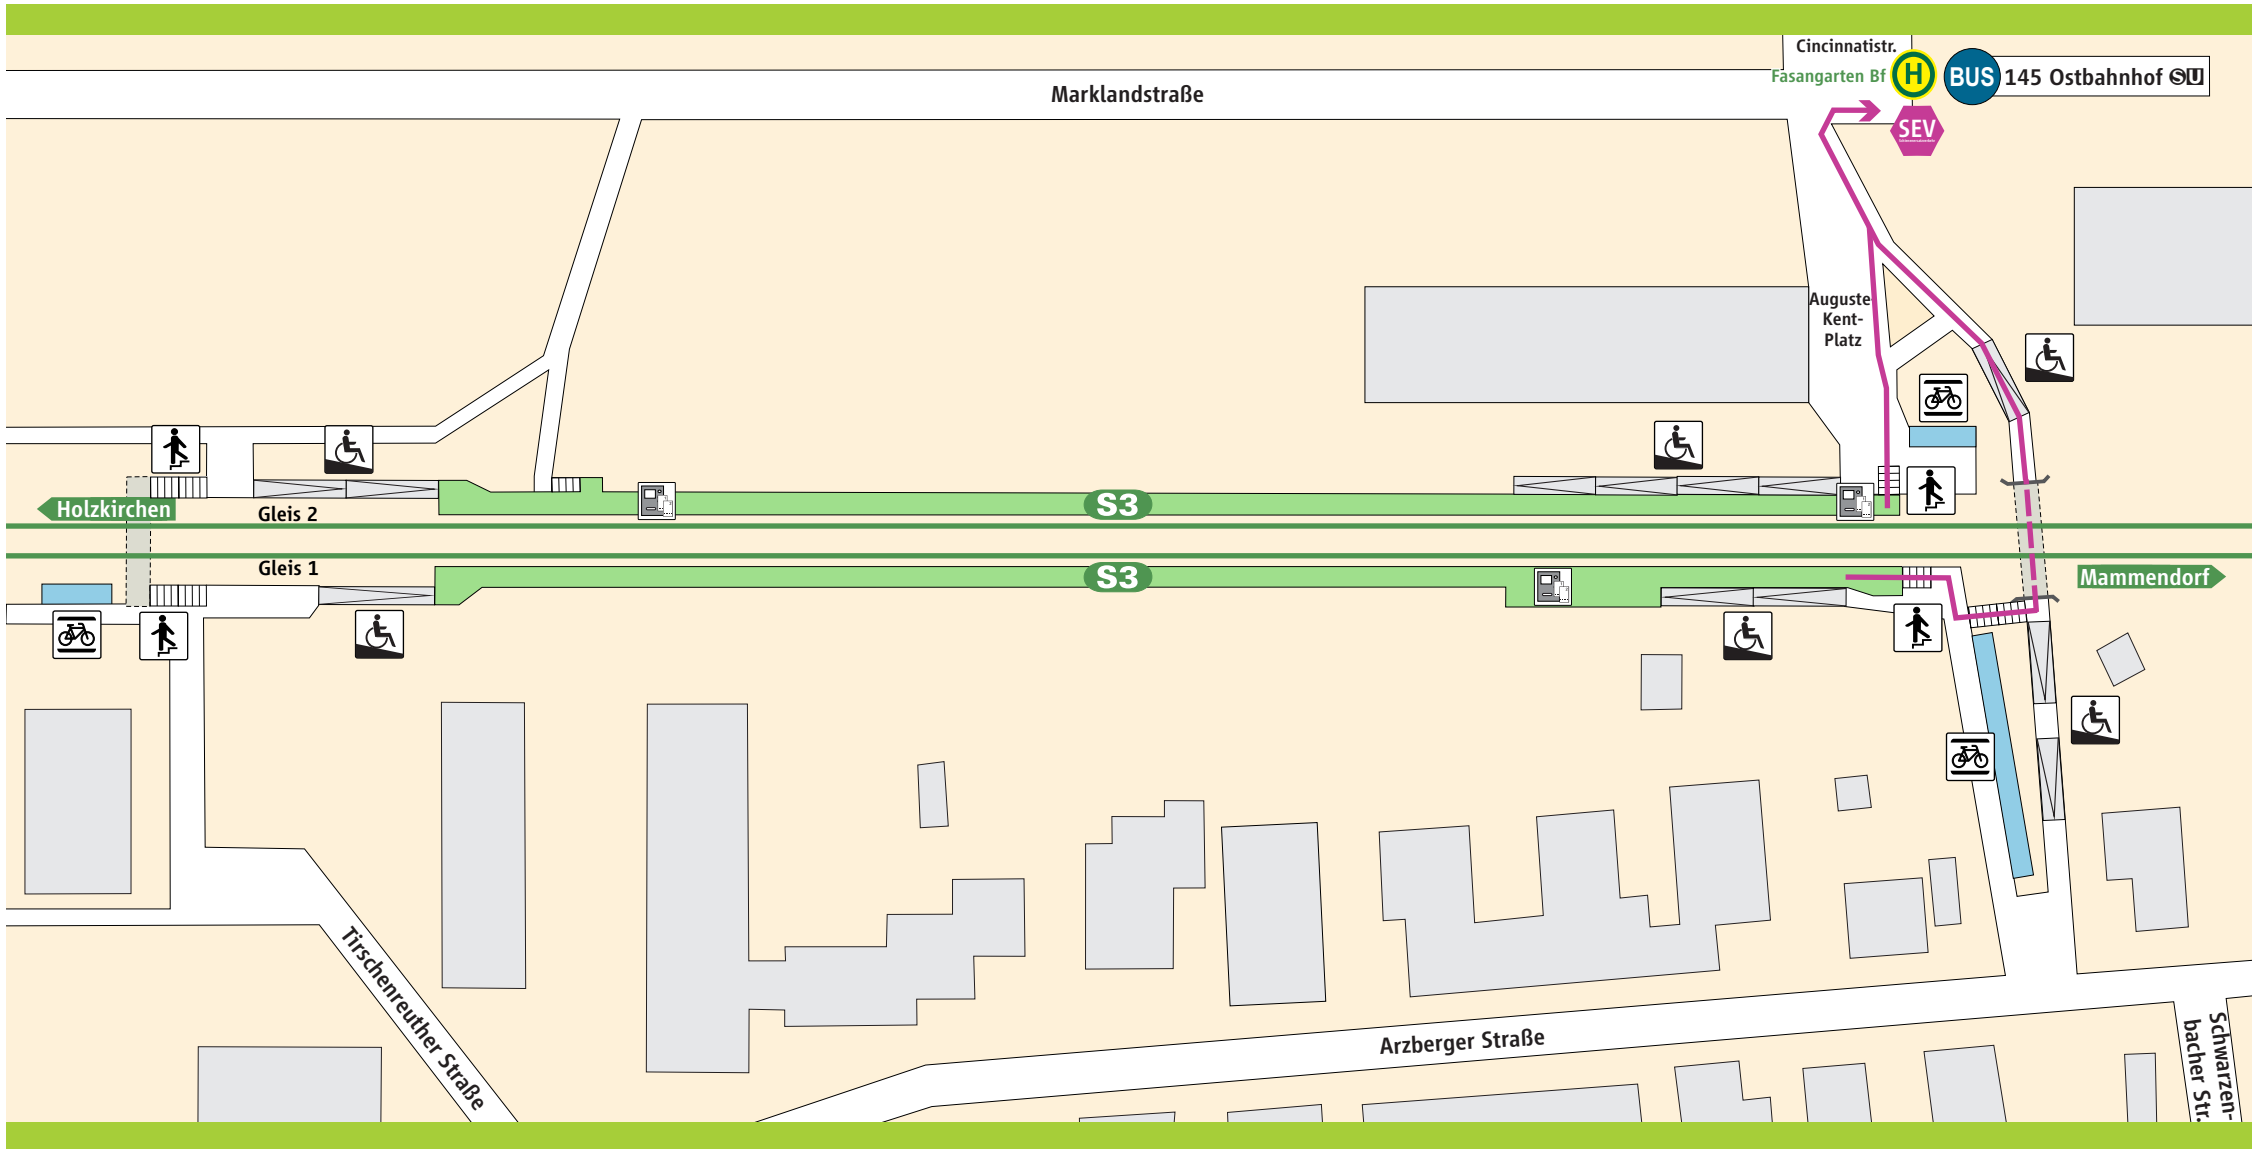

Fasangarten

 S-Bahnsteig

 Fahrradständer

 Treppe

 Fahrkartenautomat

 Rampe

Schienerersatzverkehr

 **Schienerersatzverkehr**

 **Fußweg ca. 3-5 Min.**