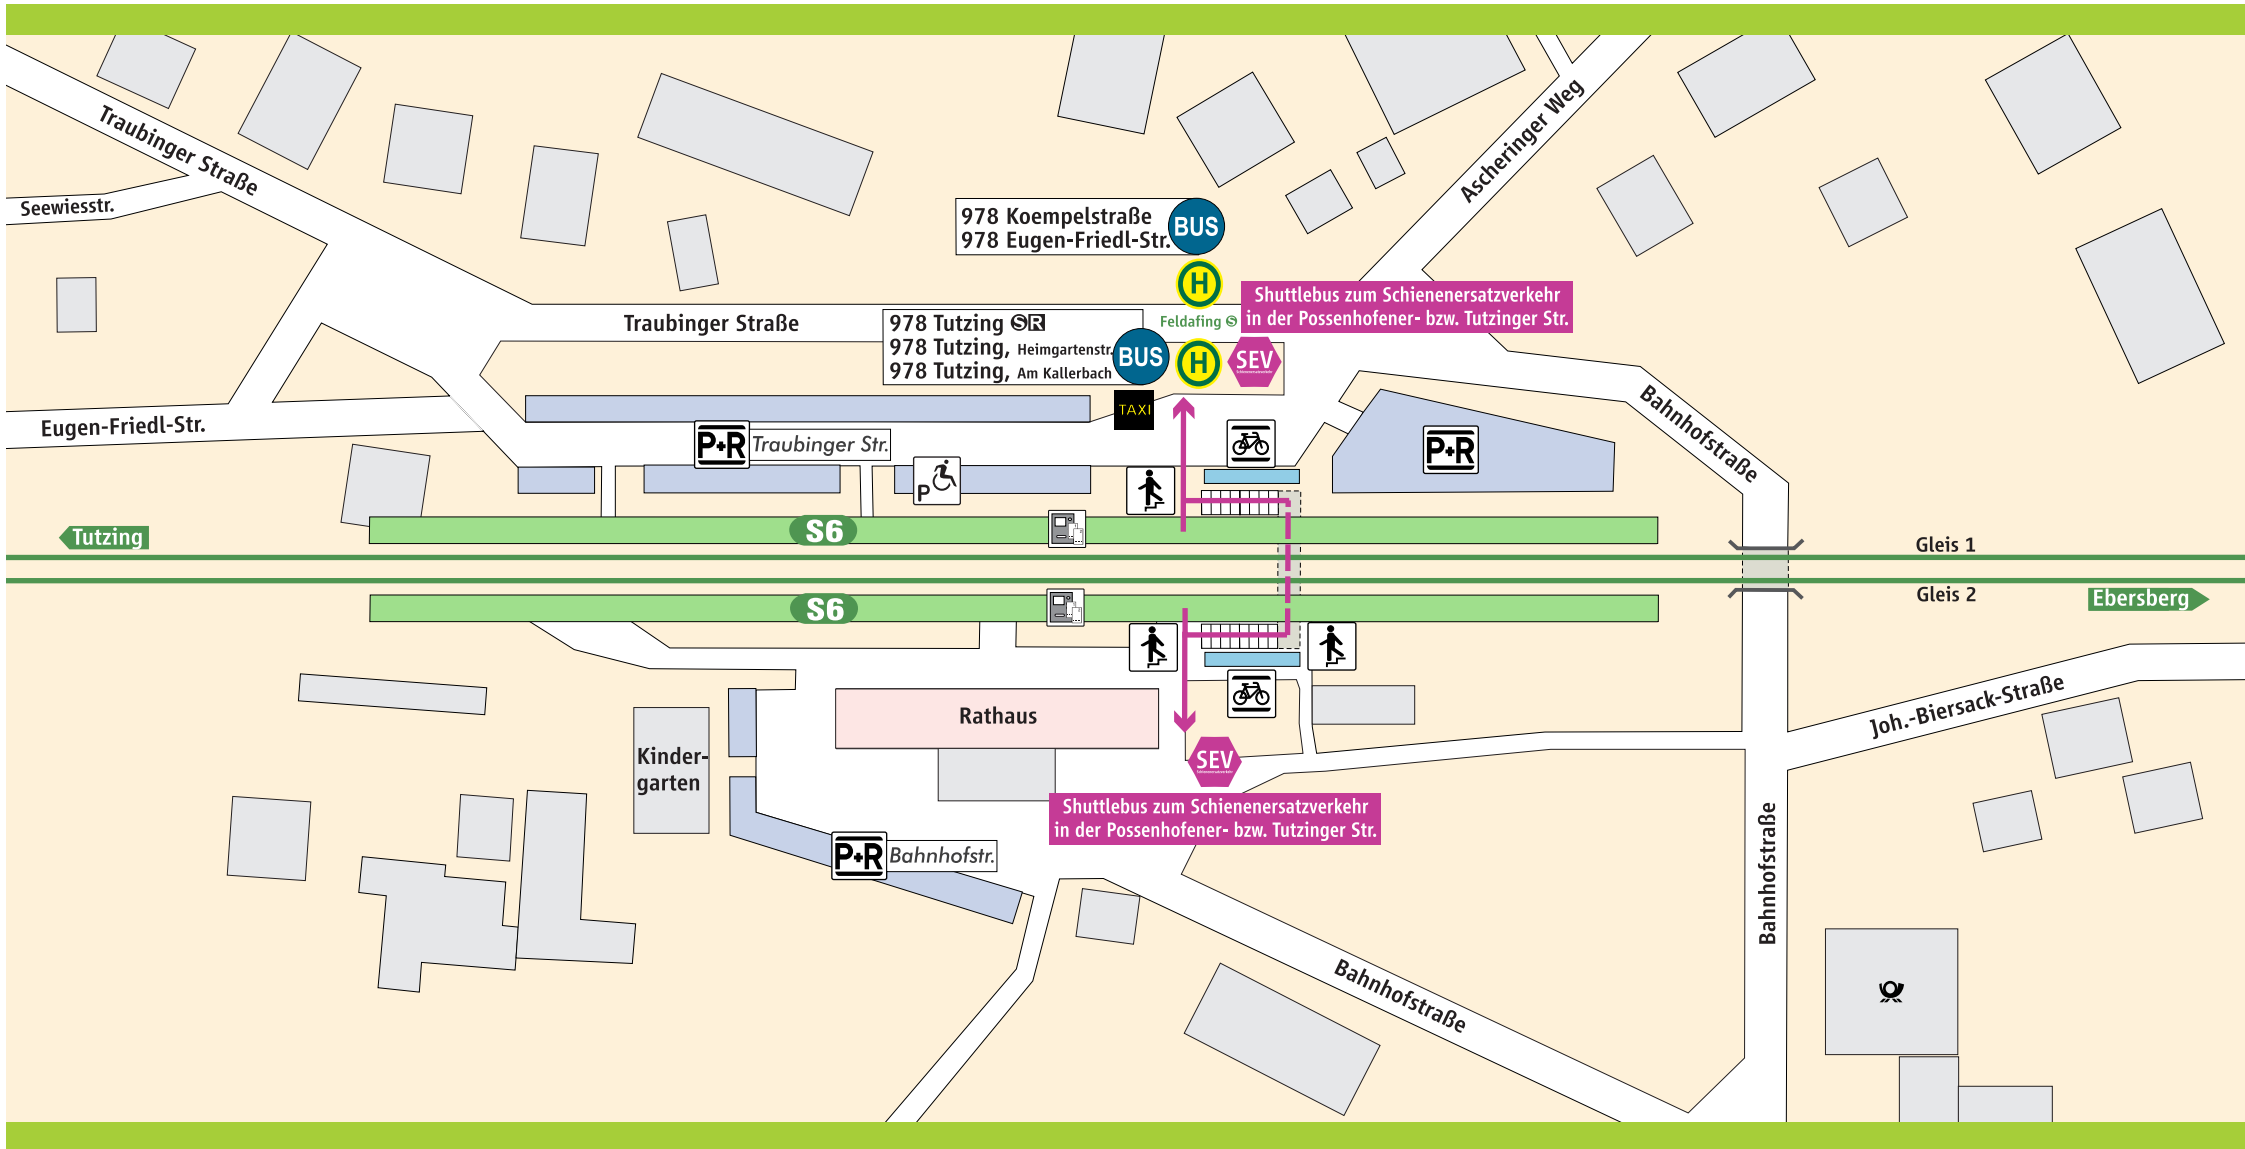

Feldafing S

- S-Bahnsteig
- Parkplatz
- Behinderten-Parkplatz
- Fahrrad-ständer
- Treppe
- Fahrkarten-automat

Schienenersatzverkehr

Schienenersatzverkehr

Fußweg ca. 2-4 Min.