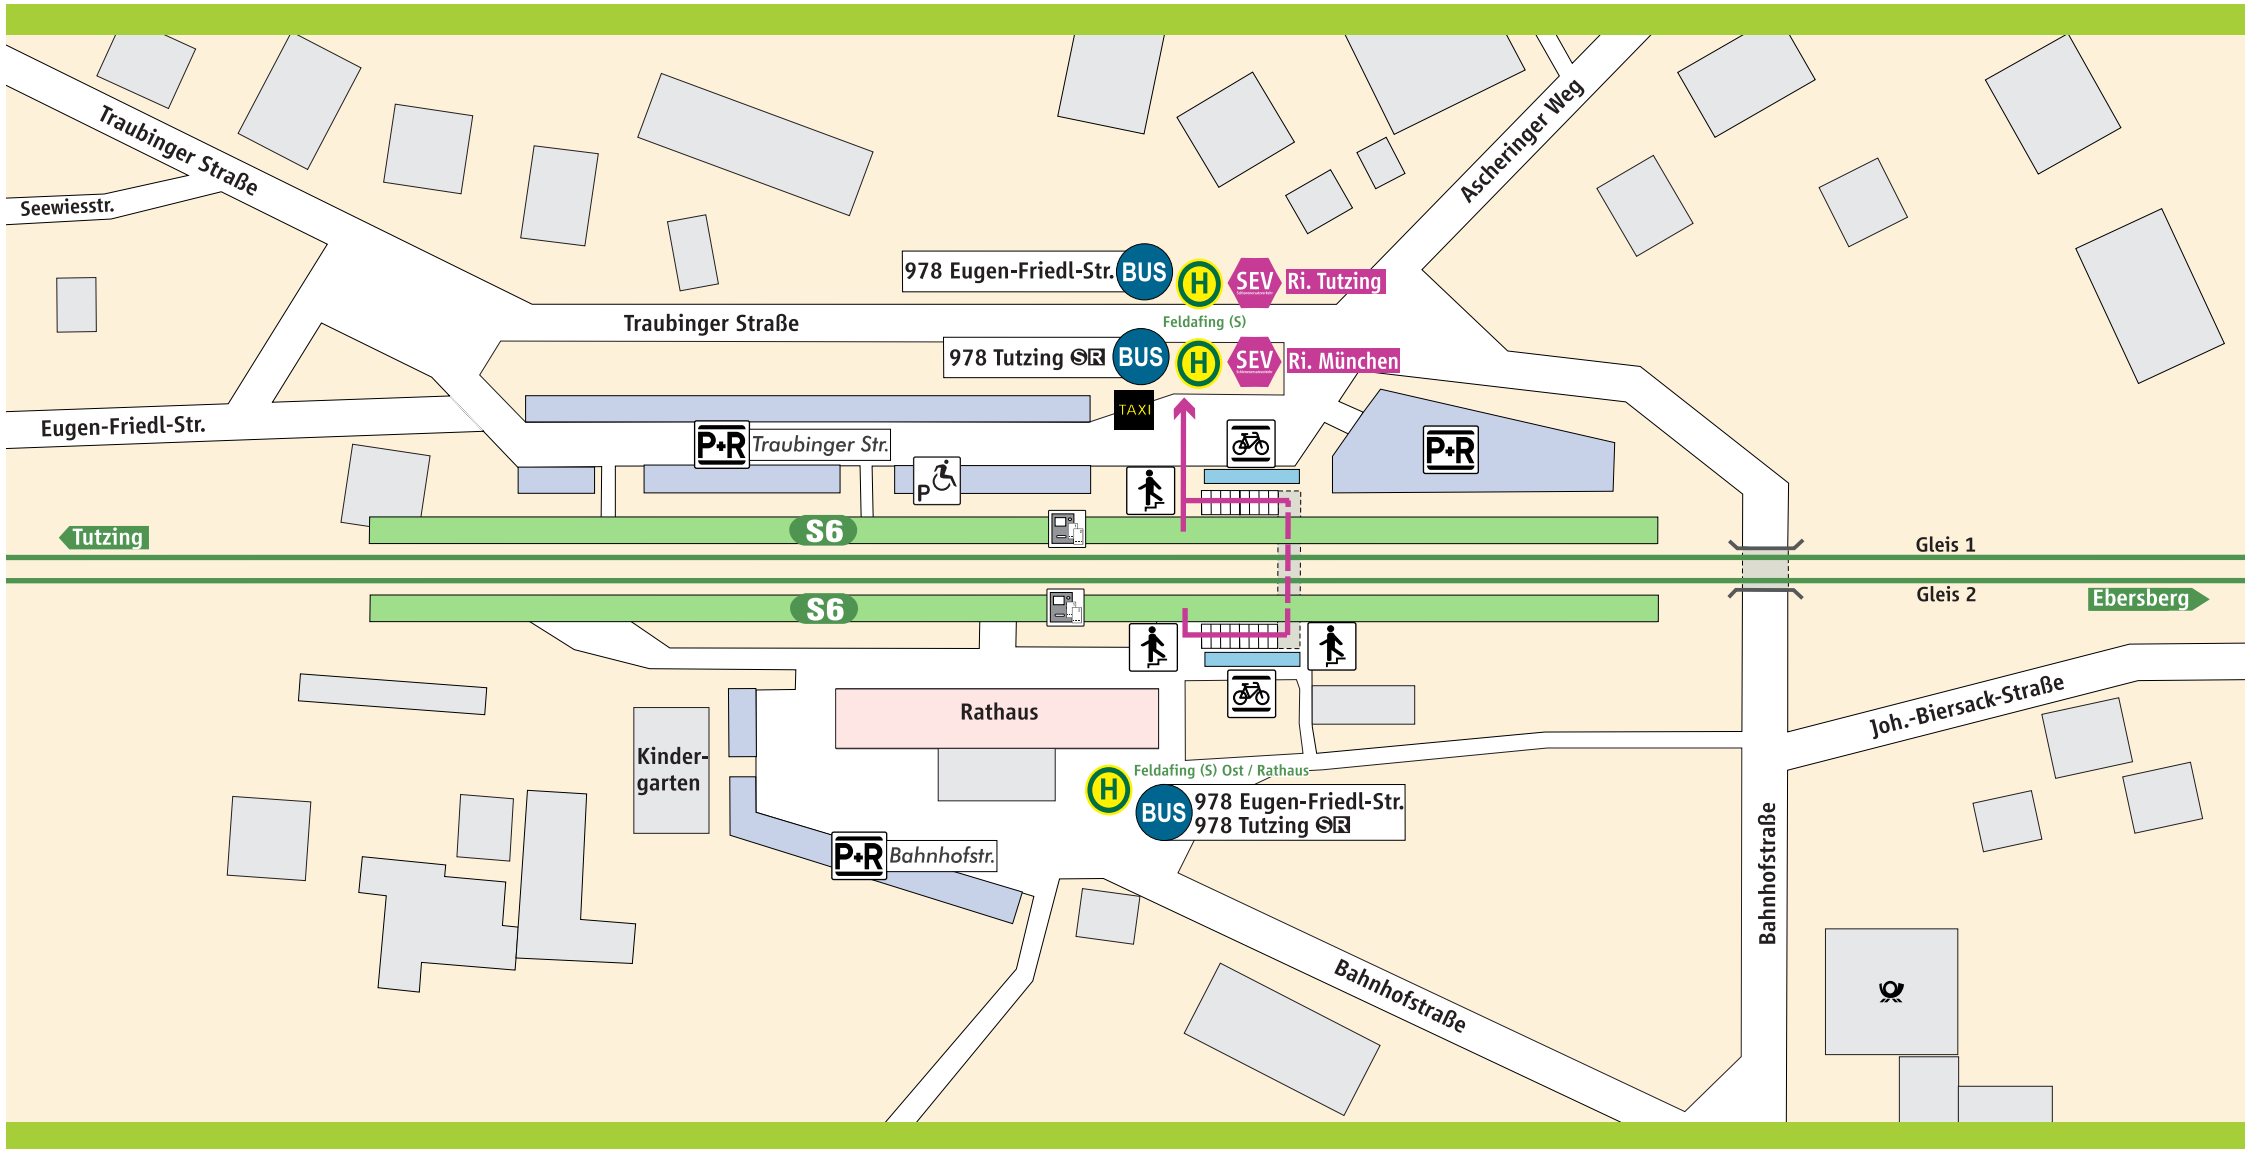

# Feldafing S

-  S-Bahnsteig
-  Parkplatz
-  Behinderten-Parkplatz
-  Fahrrad-ständer
-  Treppe
-  Fahrkarten-automat

**Schienersatzverkehr**

 **Schienersatzverkehr**

 **Fußweg ca. 2-4 Min.**