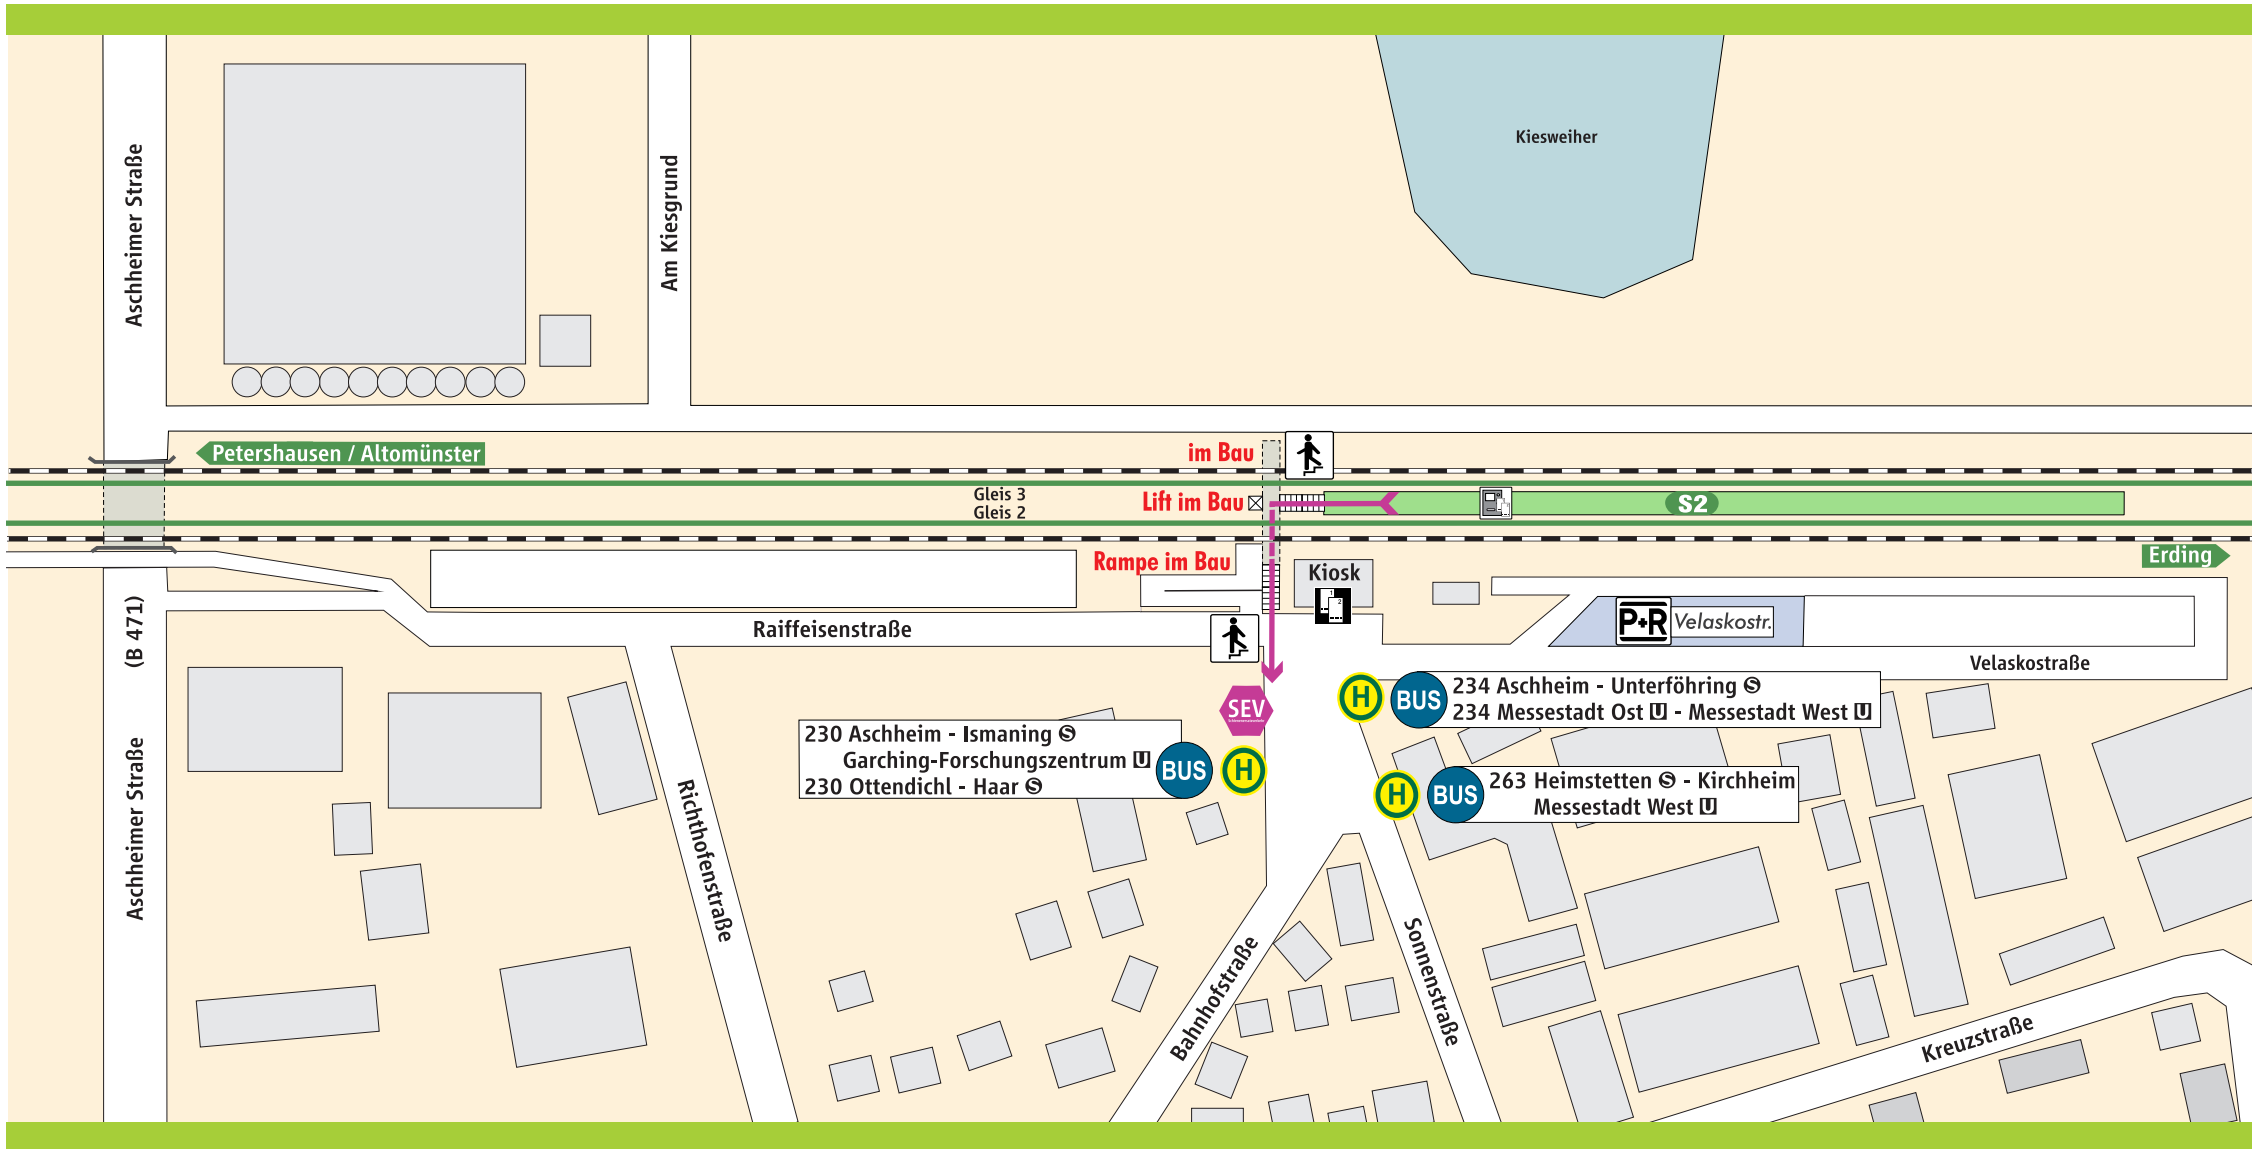

Feldkirchen

-  S-Bahnsteig
-  Parkplatz
-  Treppe
-  Fahrkartenautomat
-  Behinderten-Parkplatz
-  Fahrkartenverkauf
-  Fahrrad-
ständer

Schienersatzverkehr

 **Schienersatzverkehr**

➔ **Fußweg ca. 2-4 Min.**