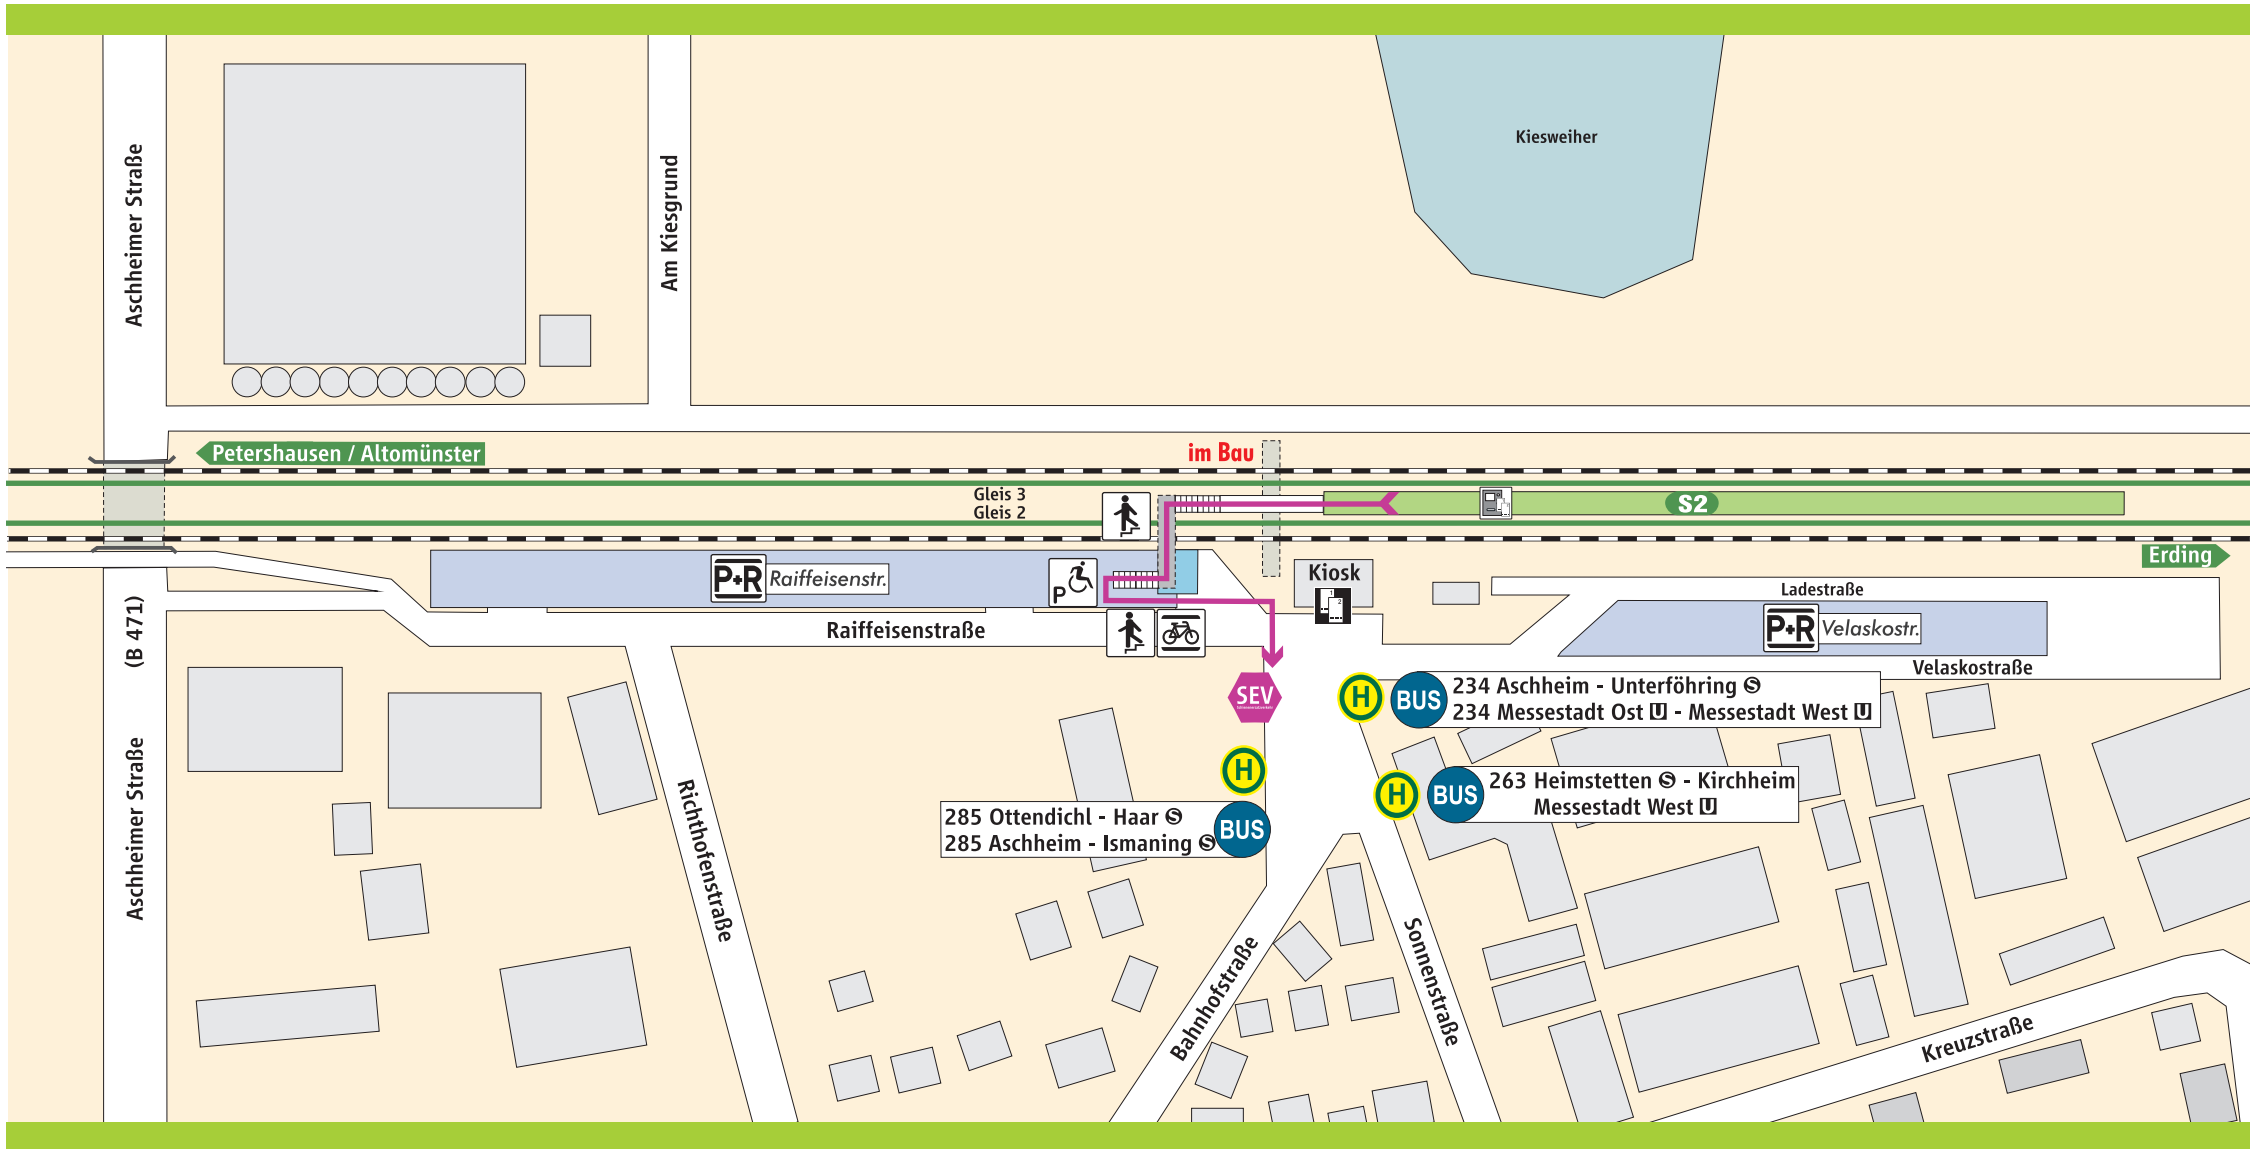

Feldkirchen

-  S-Bahnsteig
-  **P+R** Parkplatz
-  Behinderten-Parkplatz
-  Fahrrad-ständer
-  Treppe
-  Fahrkarten-automat
-  Fahrkarten-verkauf

Schienenersatzverkehr

 **Schienenersatzverkehr**

 **Fußweg ca. 2-4 Min.**