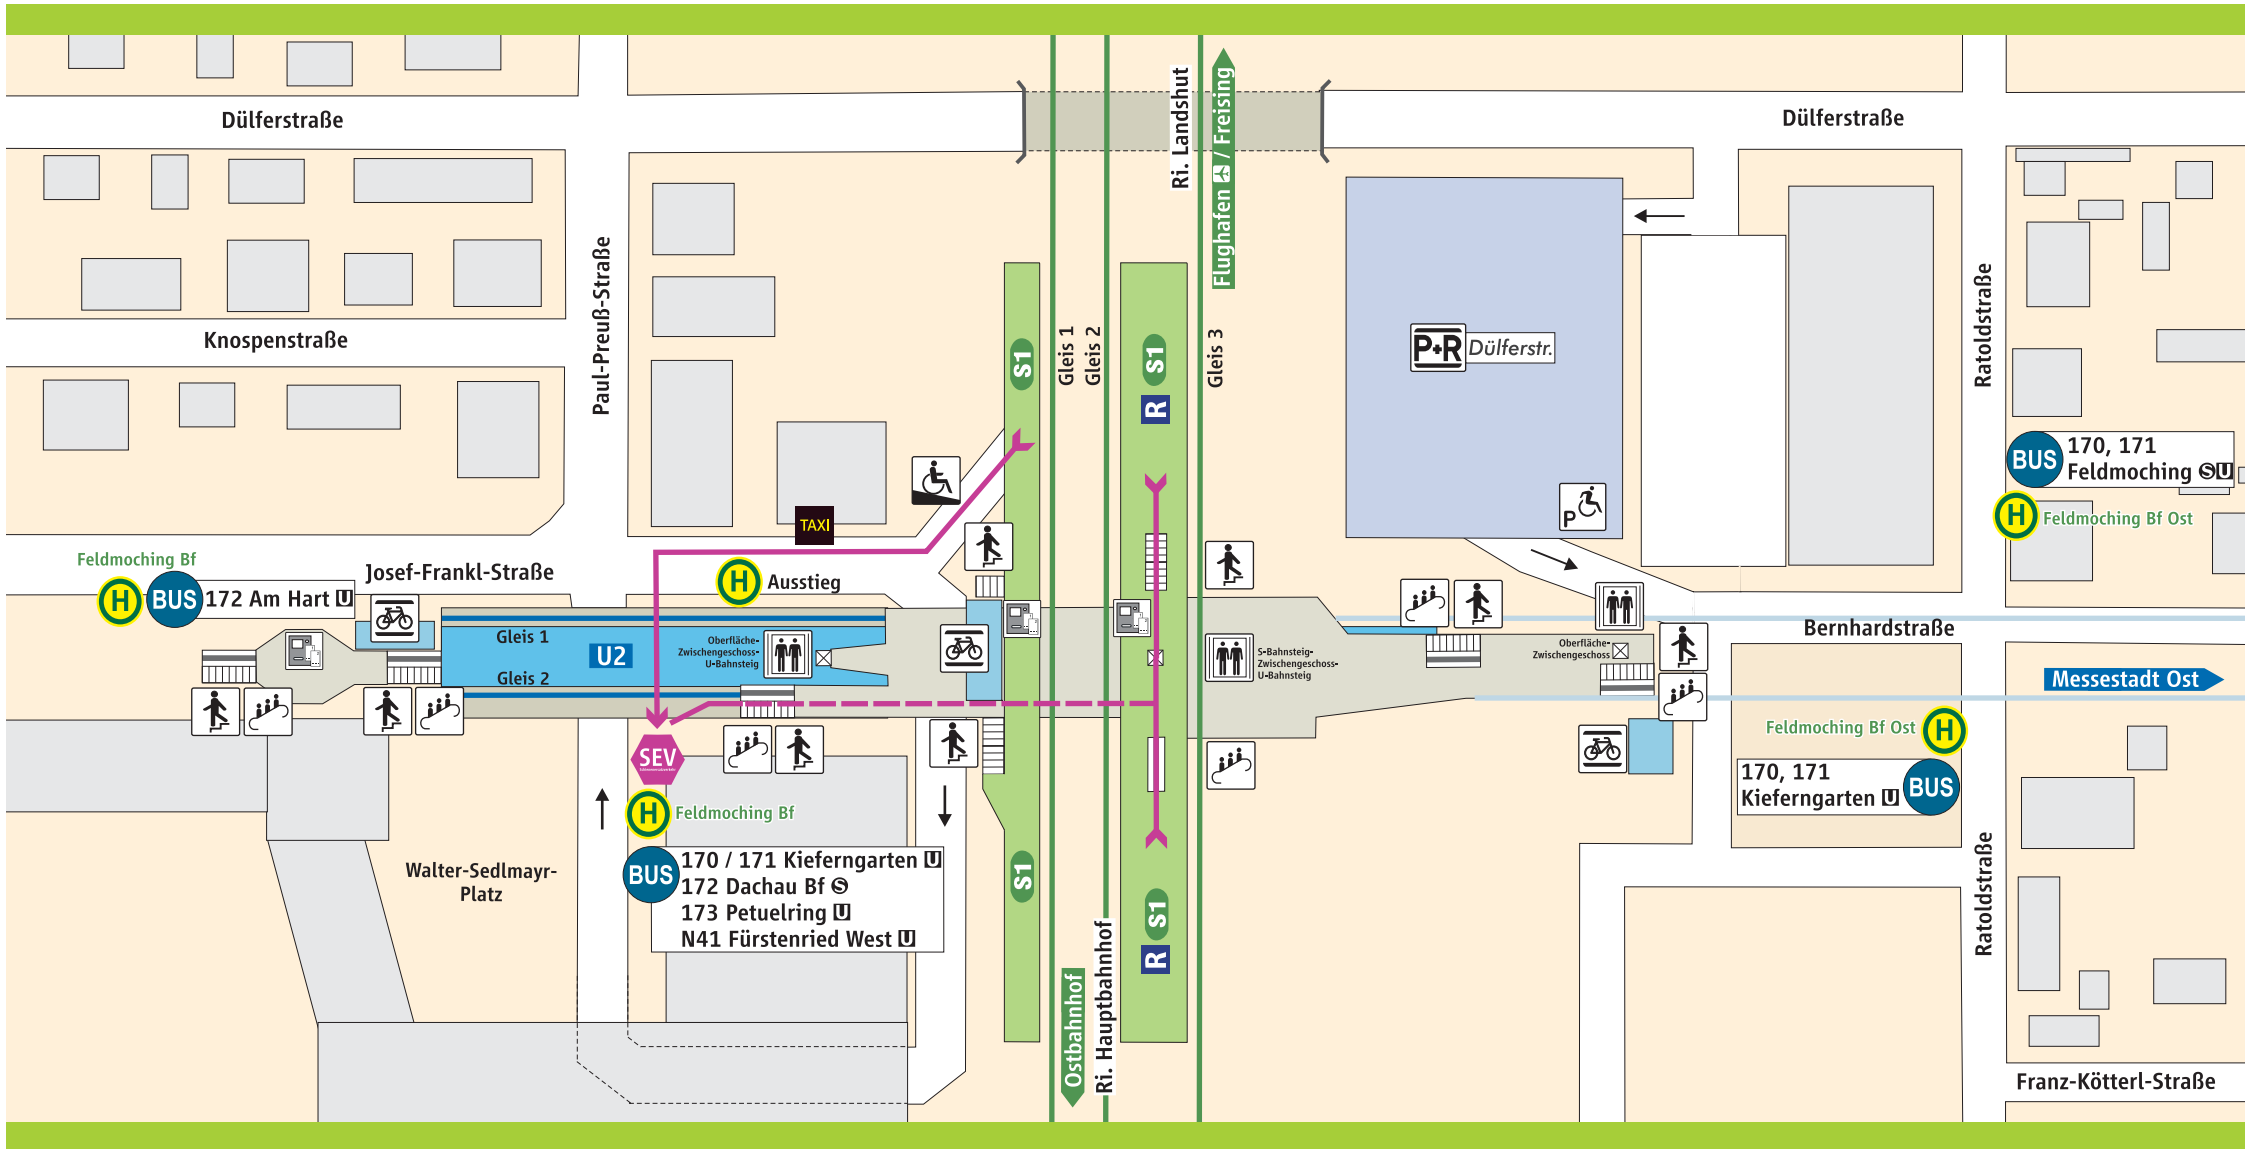

# Feldmoching

- S-Bahnsteig
- U-Bahnsteig
- Untergeschoss

- P+R Parkplatz
- Behinderten-Parkplatz
- Fahrrad-  
ständer

- Aufzug
- Rampe

- Rolltreppe
- Treppe

- Fahrkarten-  
automat
- Regional-  
zughalt

**Schienersatzverkehr**

**Schienersatzverkehr**

Fußweg ca. 3-5 Min.

www.mvv-muenchen.de  
 ©MVG Stand: Sept. 2018  
 Zeichnung ohne Maßstab