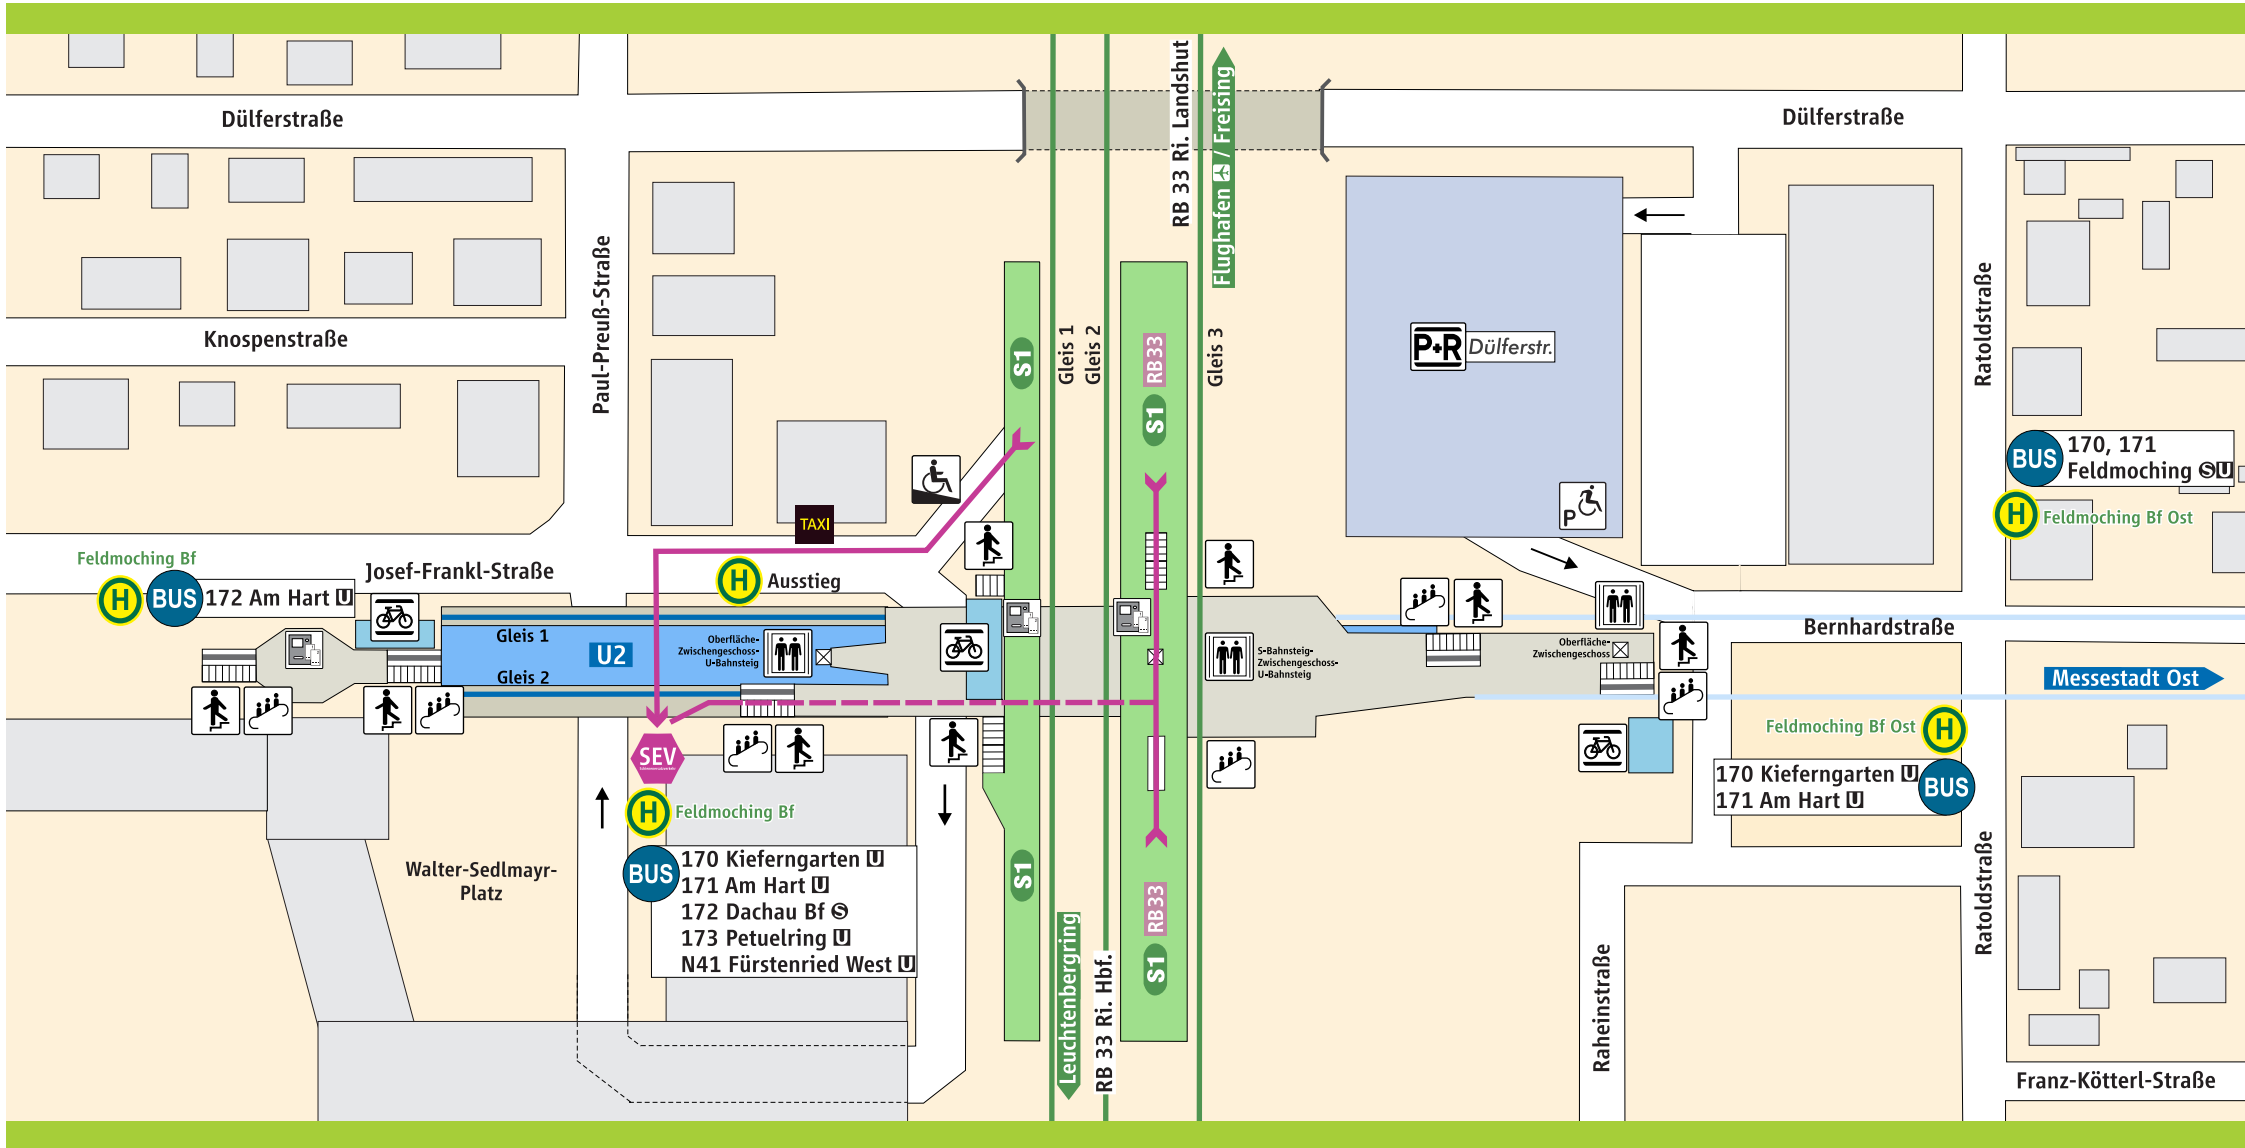

# Feldmoching

- S-Bahnsteig
- U-Bahnsteig
- Untergeschoss

- P+R Parkplatz
- Behinderten-Parkplatz
- Fahrrad-  
ständer

- Aufzug
- Rampe

- Rolltreppe
- Treppe

- Fahrkarten-  
automat
- Regional-  
zughalt

**Schienersatzverkehr**

**Schienersatzverkehr**

Fußweg ca. 3-5 Min.

www.mvv-muenchen.de  
 ©MVG Stand: Dez. 2020  
 Zeichnung ohne Maßstab