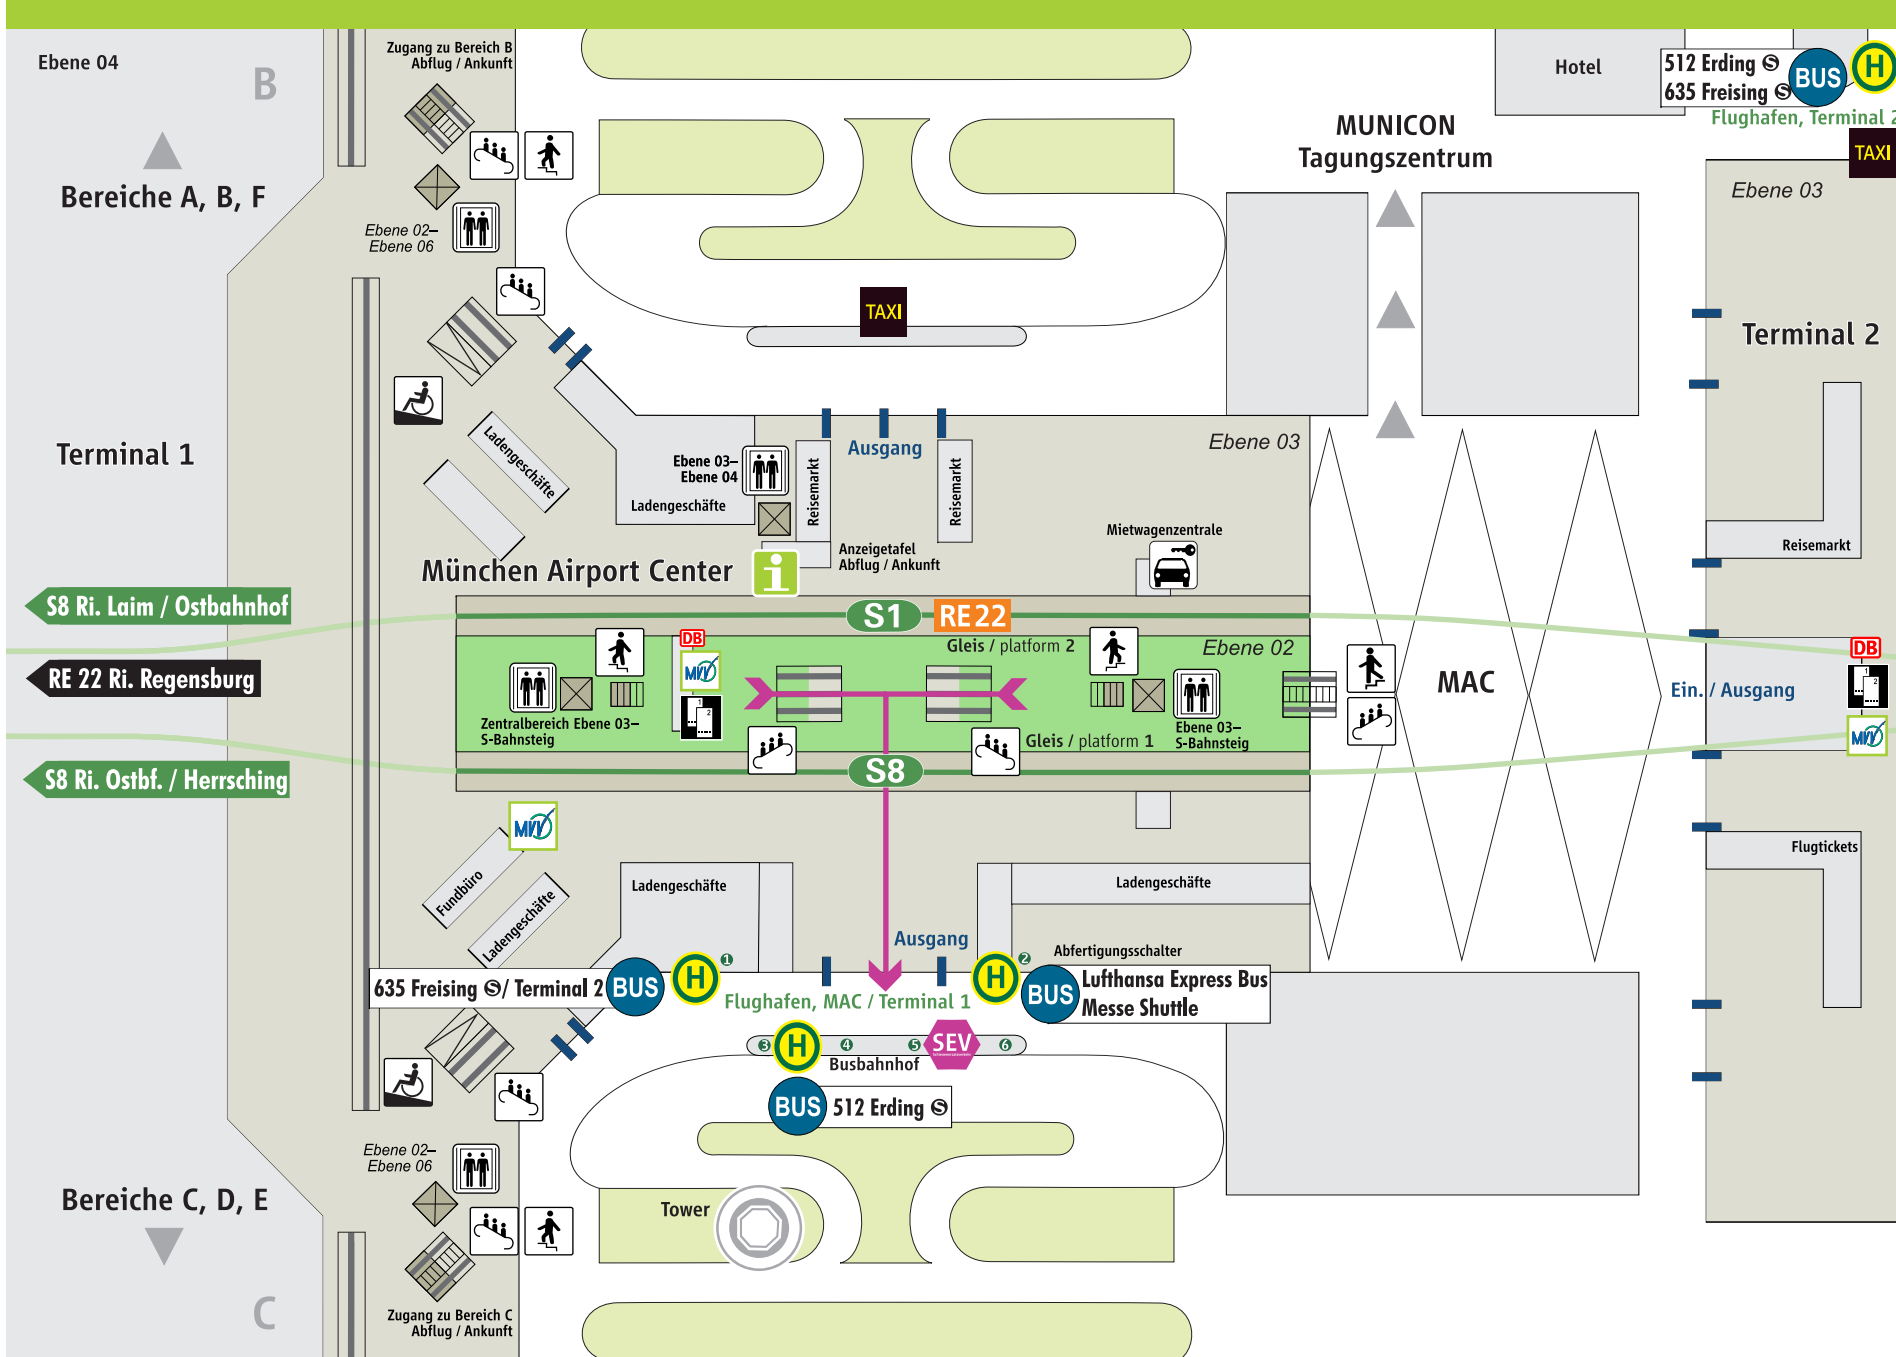

Flughafen München

Schienersatzverkehr

- Schienersatzverkehr
- Fußweg ca. 4-5 Min.

- S-Bahnsteig
- Treppe
- Rolltreppe
- Rampe
- Laufband
- Fahrkartenausgabe
- Regionalzughalt

www.mvv-muenchen.de
 © MVV Stand: Dez. 2020
 Zeichnung ohne Maßstab

STARTEN STATT WARTEN.

Die schnelle Fahrkarte aus der MVV-App.

MVV-HandyTicket