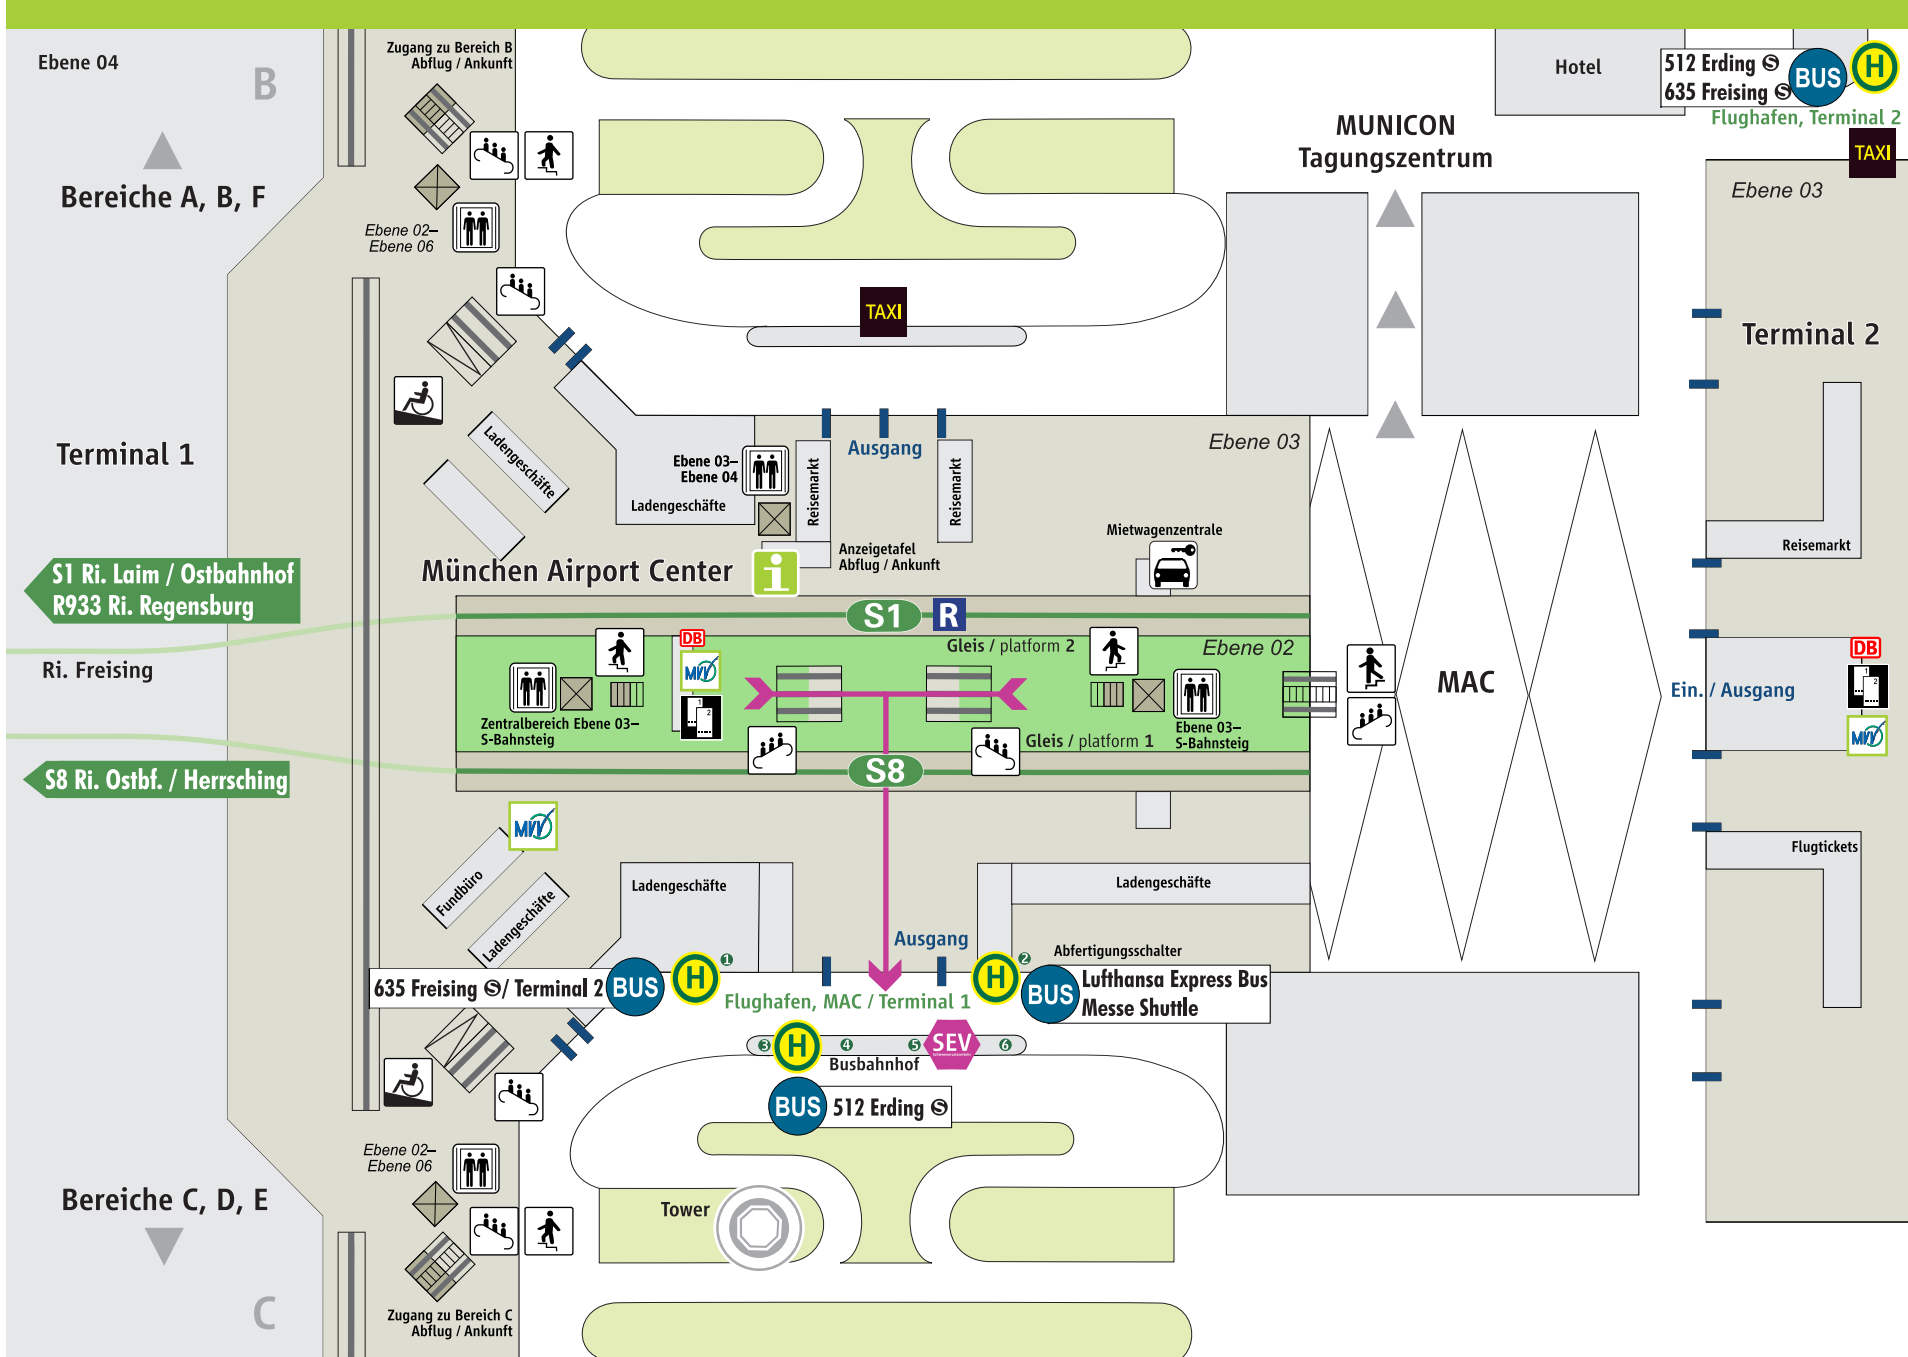

Flughafen München

Schienersatzverkehr

- Schienersatzverkehr
- Fußweg ca. 4-5 Min.

- S-Bahnsteig
- Treppe
- Rolltreppe
- Rampe
- Laufband
- Fahrkarten-
ausgabe
- Regional-
zughalt

www.mvv-muenchen.de
 © MVV Stand: Dez. 2019
 Zeichnung ohne Maßstab

**STARTEN
STATT
WARTEN.**

Die schnelle Fahrkarte aus der MVV-App.

MVV-HandyTicket