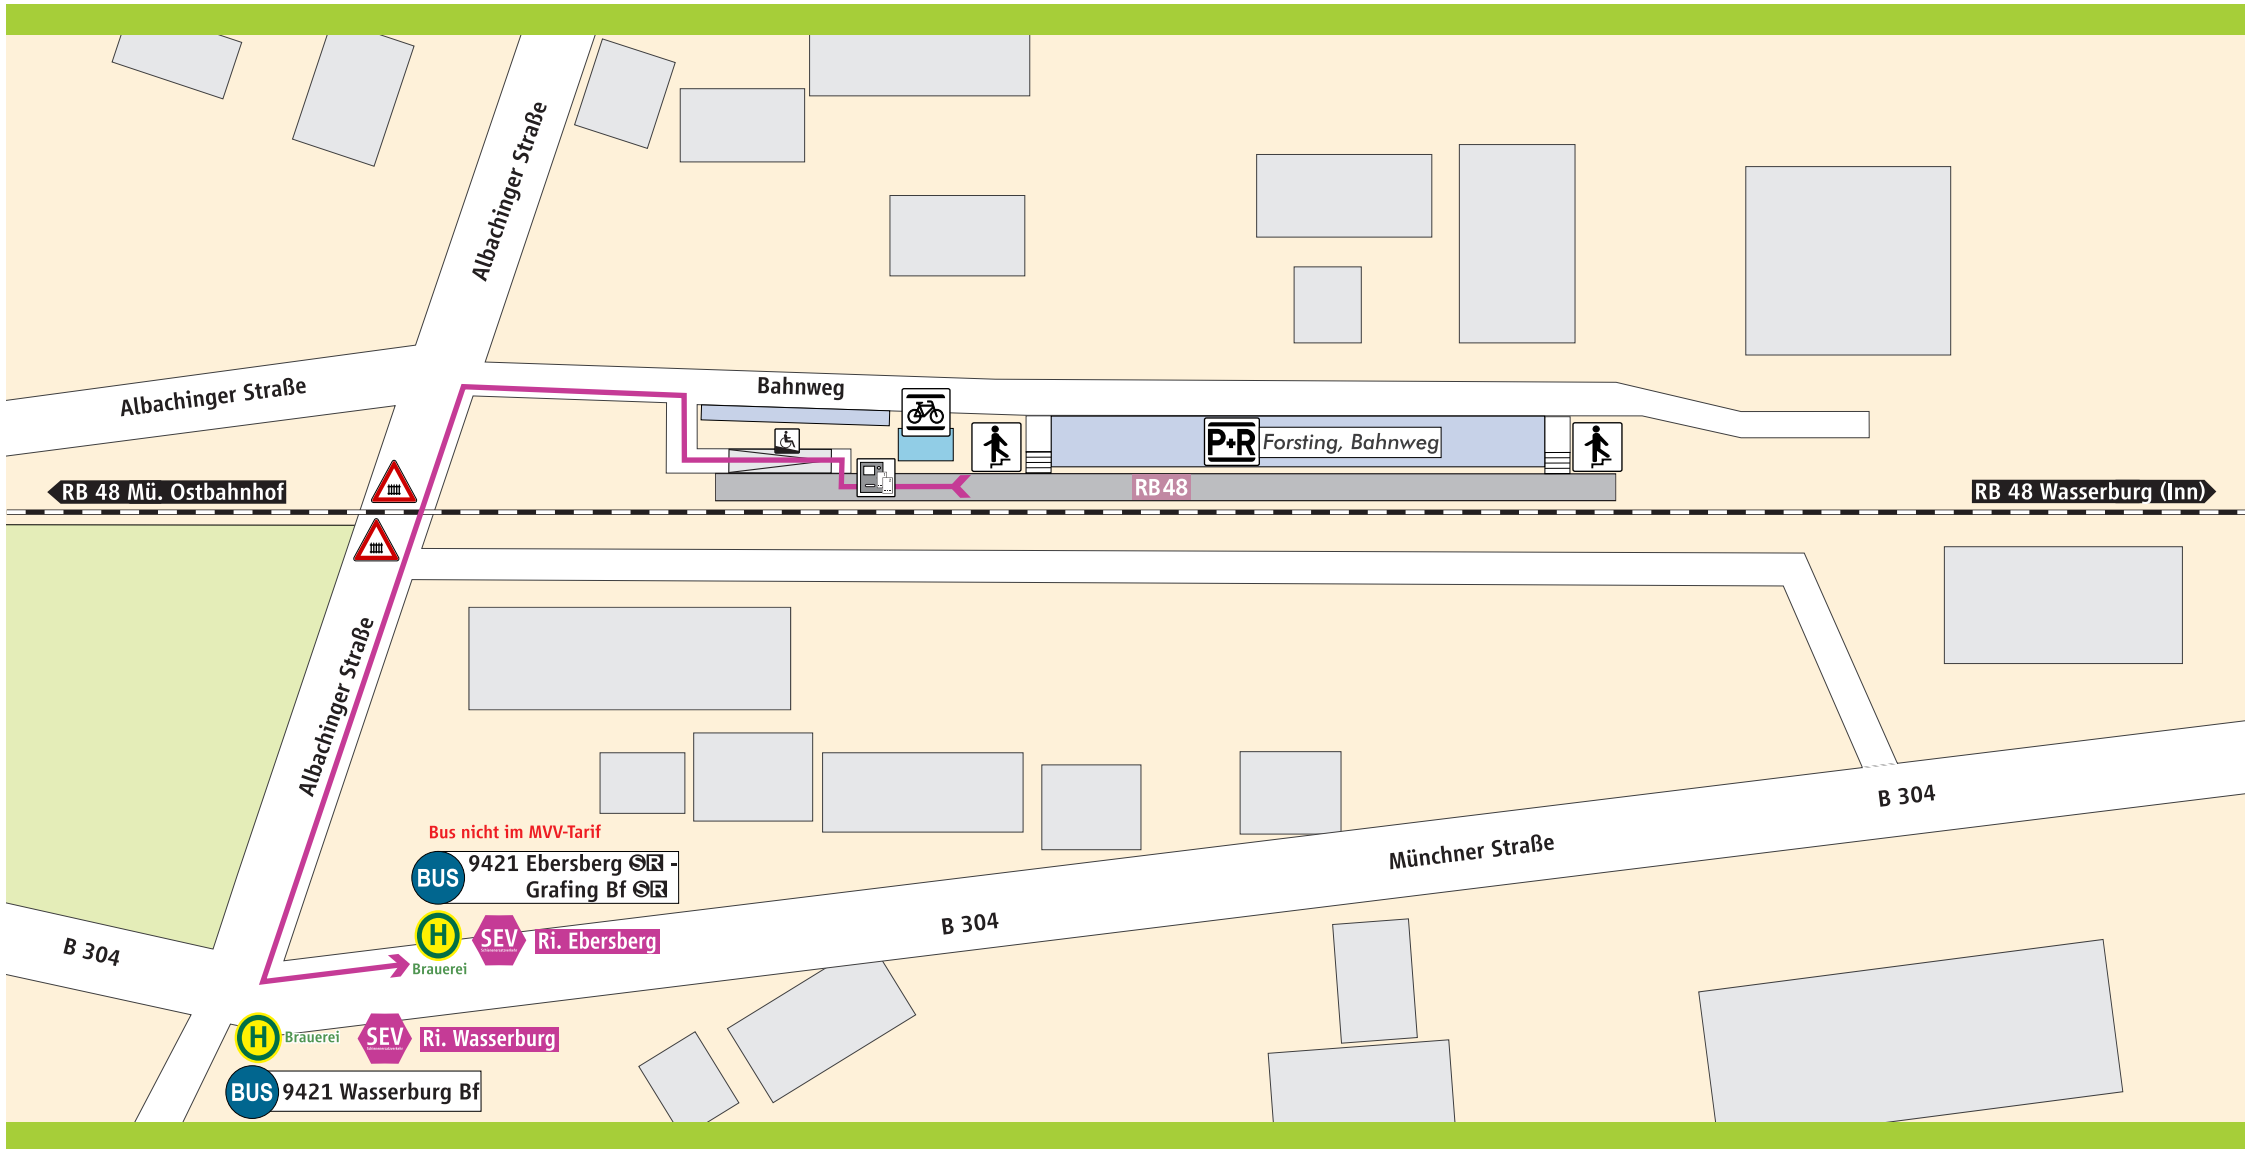

Forsting

Bus nicht im MVV-Tarif

 9421 Ebersberg  -
Grafing Bf 

 Brauerei  Ri. Ebersberg

 Brauerei  Ri. Wasserburg

 9421 Wasserburg Bf

-  Bahnsteig
-  Parkplatz
-  Treppe
-  Fahrkarten-
automat
-  Regional-
zughalt
-  Fahrrad-
ständer
-  Rampe

Schienersatzverkehr

 **Schienersatzverkehr**

 Fußweg ca. 3-5 Min.