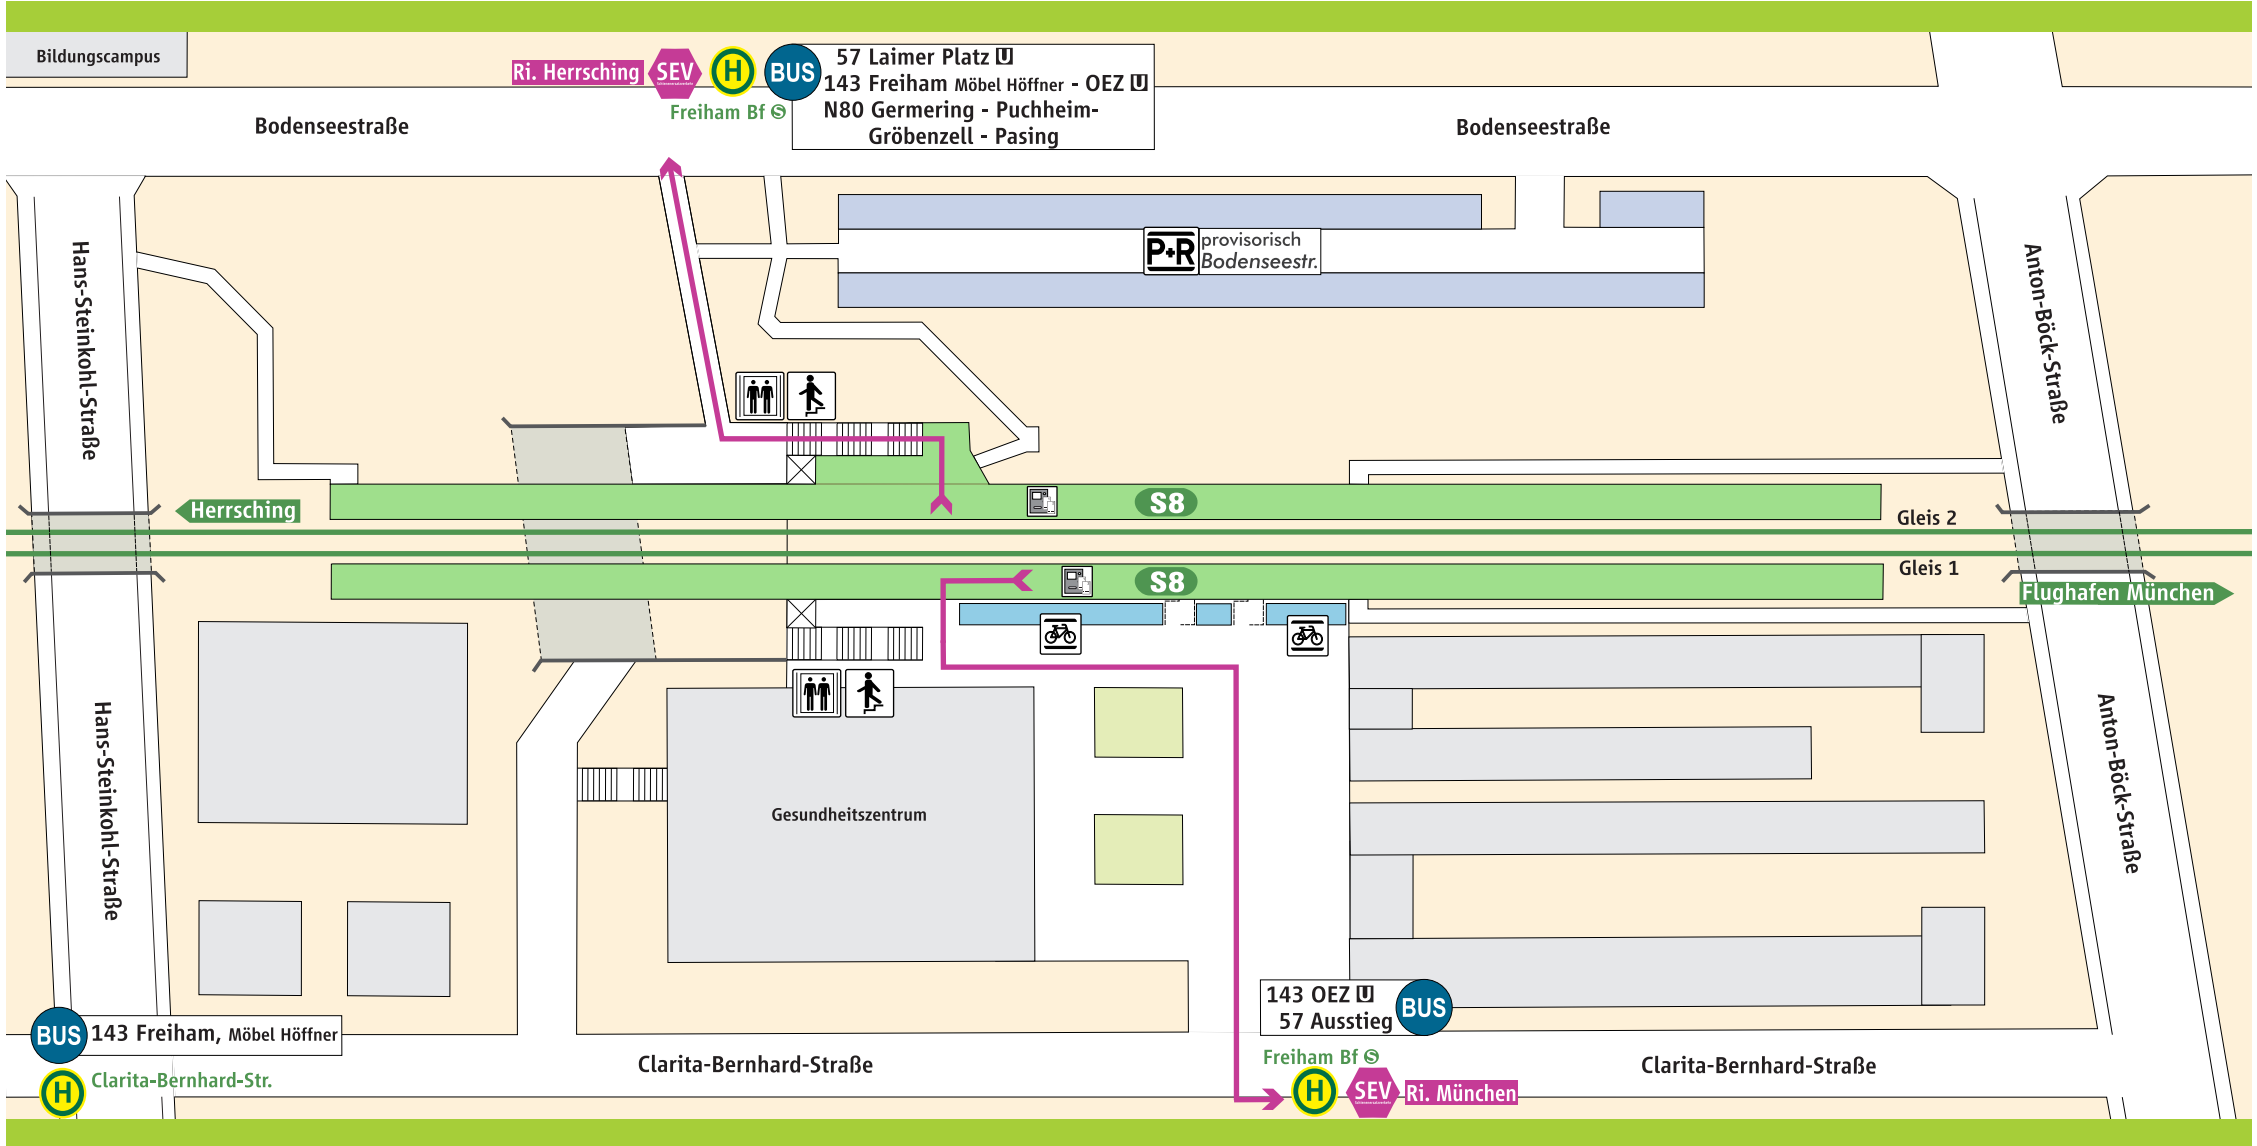

# Freiham

Bildungscampus

Ri. Herrsching SEV H BUS 57 Laimer Platz U  
143 Freiham Möbel Höffner - OEZ U  
N80 Germering - Puchheim-Gröbenzell - Pasing

Bodenseestraße

Freiham Bf

Bodenseestraße

BUS 143 Freiham, Möbel Höffner

H Clarita-Bernhard-Str.

143 OEZ U BUS  
57 Ausstieg

Freiham Bf

H SEV Ri. München

-  S-Bahnsteig
-  Parkplatz
-  Aufzug
-  Fahrkartenautomat
-  Fahrrad-stander
-  Treppe

**Schienerersatzverkehr**

 **Schienerersatzverkehr**

 **Fußweg ca. 3-5 Min.**