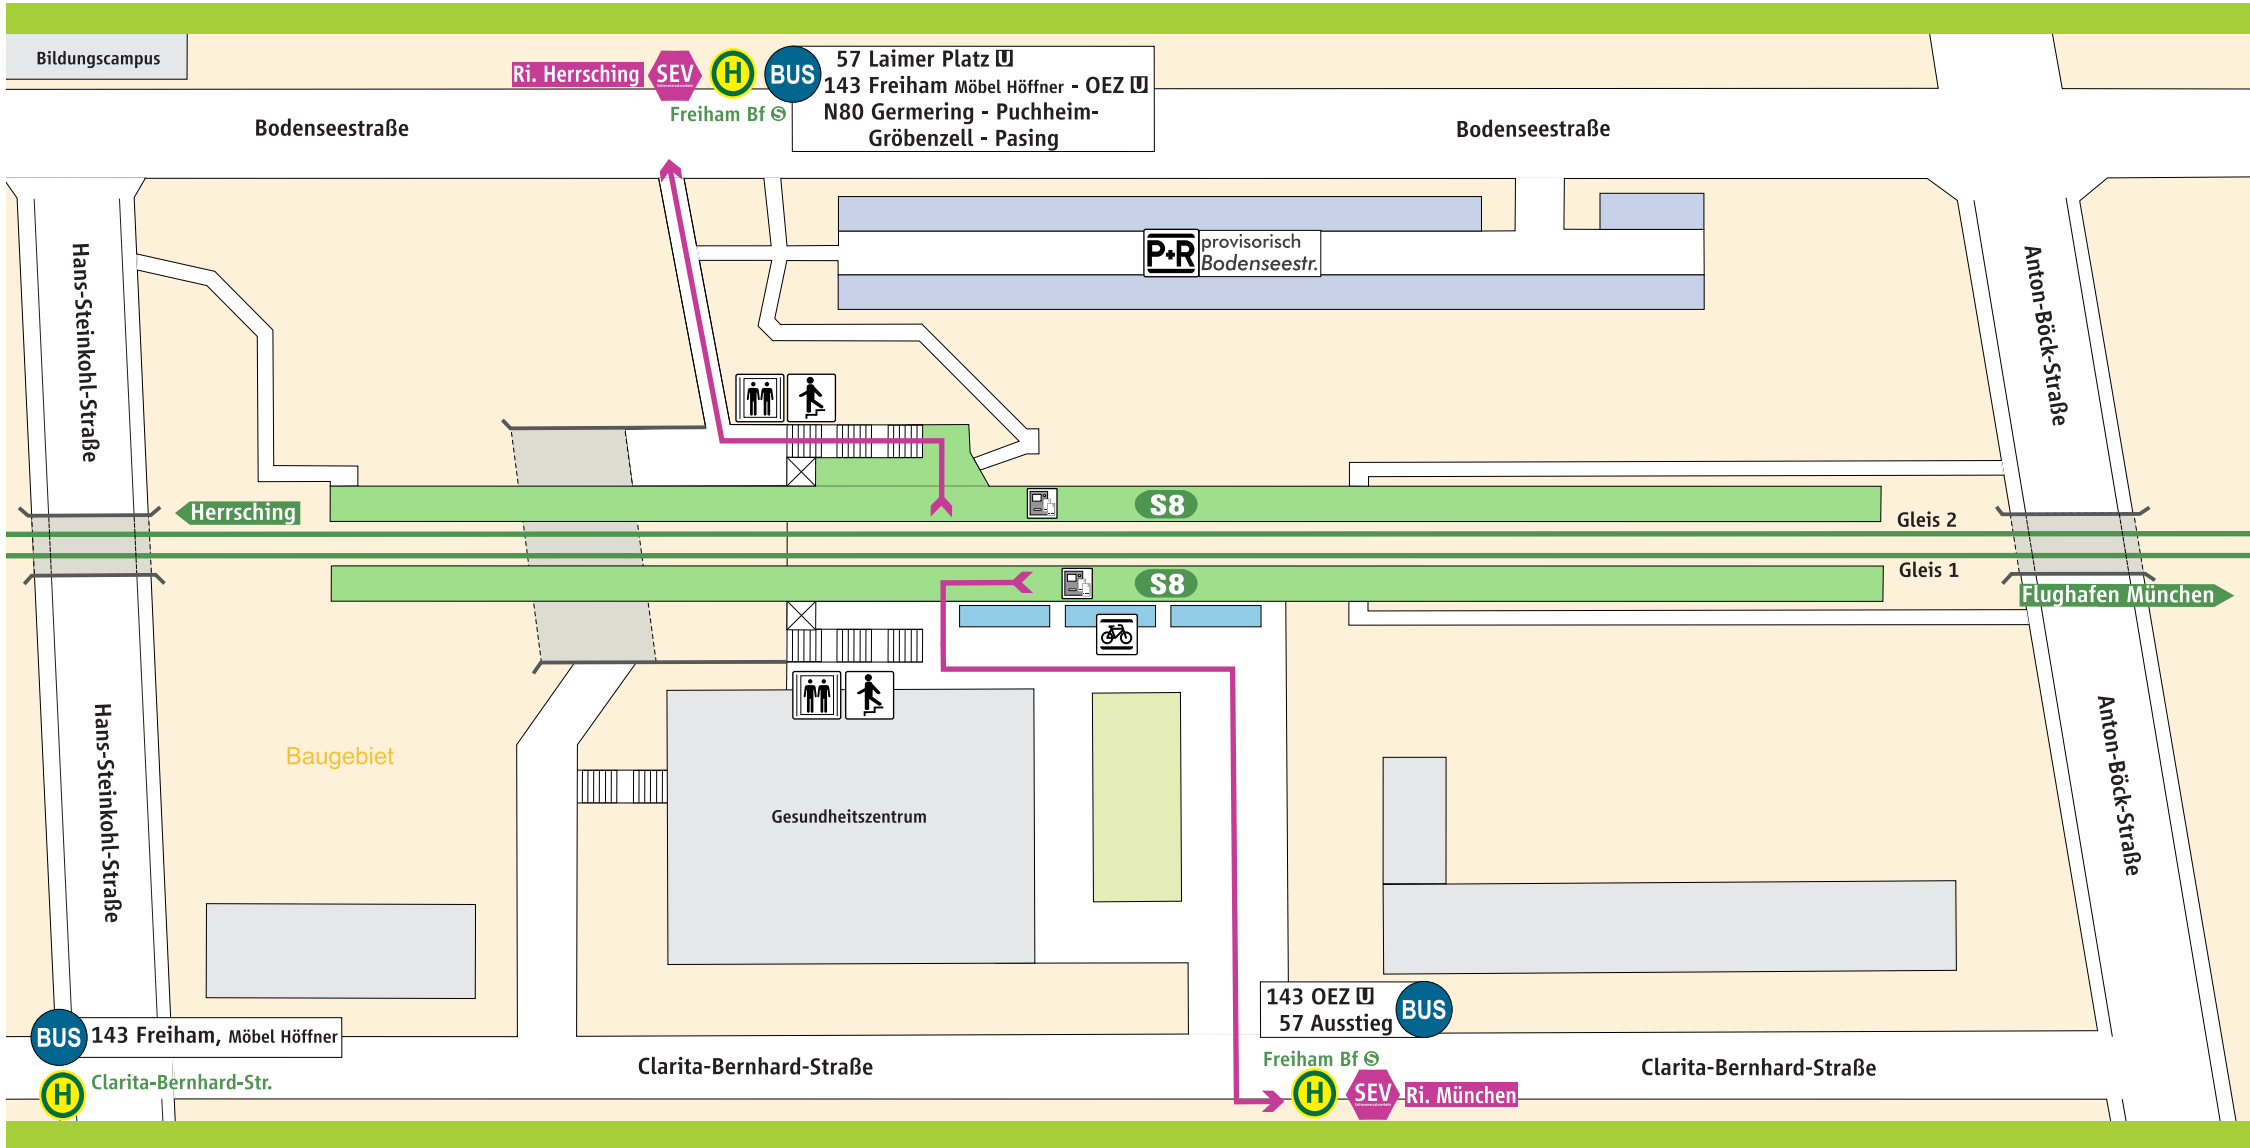

# Freiham

- S-Bahnsteig
- Parkplatz
- Aufzug
- Treppe
- Fahrradständer
- Fahrkartenautomat

**Schienerersatzverkehr**

**Schienerersatzverkehr**

**Fußweg ca. 3-5 Min.**