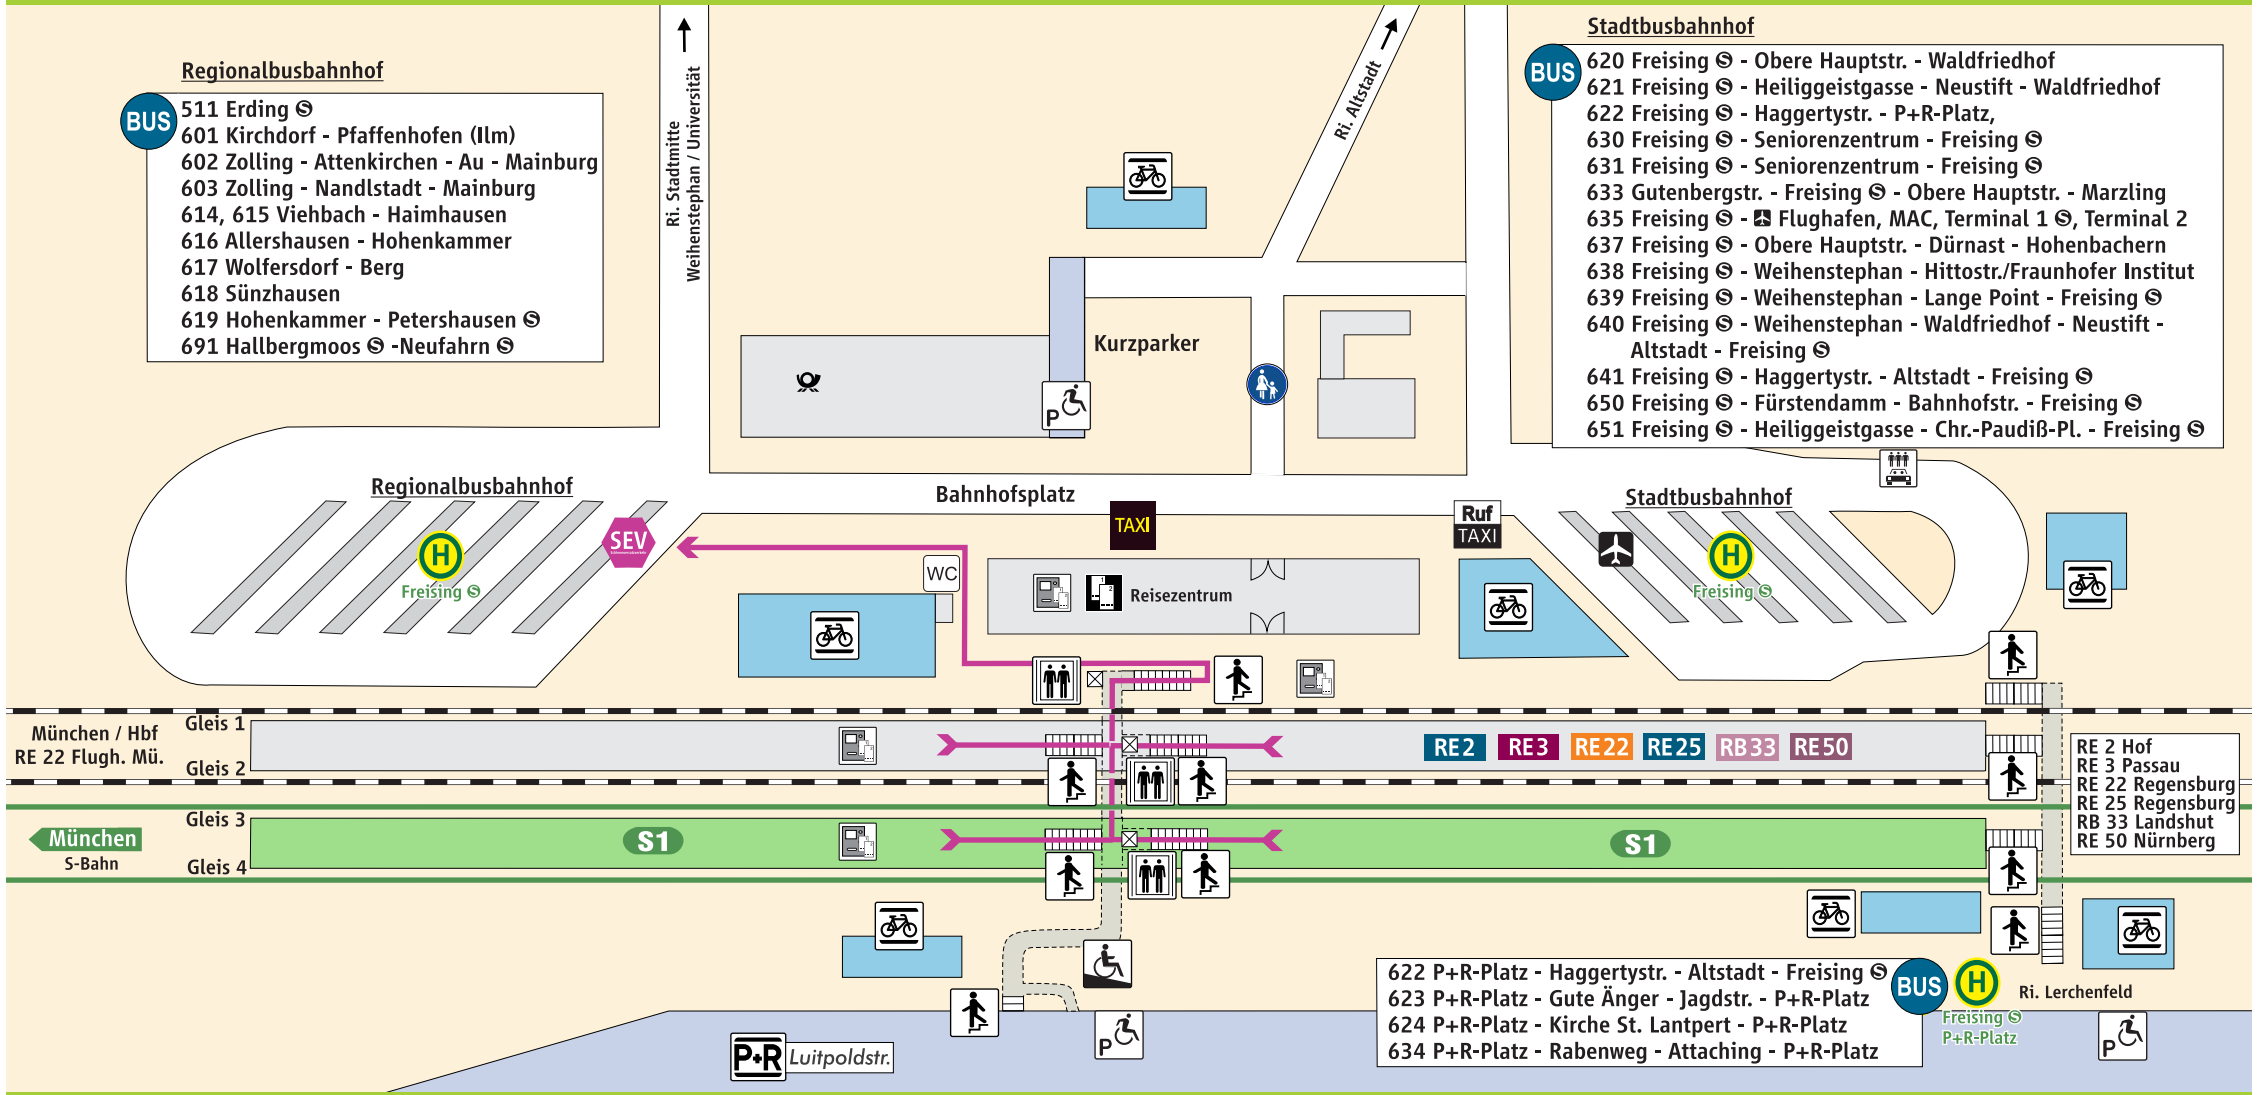

Freising S BUS R

Regionalbusbahnhof

- BUS** 511 Erding ☉
- 601 Kirchdorf - Pfaffenhofen (Ilm)
- 602 Zolling - Attenkirchen - Au - Mainburg
- 603 Zolling - Nandlstadt - Mainburg
- 614, 615 Viehbach - Haimhausen
- 616 Allershausen - Hohenkammer
- 617 Wolfersdorf - Berg
- 618 Sünzhausen
- 619 Hohenkammer - Petershausen ☉
- 691 Hallbergmoos ☉ - Neufahrn ☉

Stadtbusbahnhof

- BUS** 620 Freising ☉ - Obere Hauptstr. - Waldfriedhof
- 621 Freising ☉ - Heiliggeistgasse - Neustift - Waldfriedhof
- 622 Freising ☉ - Haggertystr. - P+R-Platz,
- 630 Freising ☉ - Seniorenzentrum - Freising ☉
- 631 Freising ☉ - Seniorenzentrum - Freising ☉
- 633 Gutenbergstr. - Freising ☉ - Obere Hauptstr. - Marzling
- 635 Freising ☉ - Flughafen, MAC, Terminal 1 ☉, Terminal 2
- 637 Freising ☉ - Obere Hauptstr. - Dürnast - Hohenbachern
- 638 Freising ☉ - Weihenstephan - Hittostr./Fraunhofer Institut
- 639 Freising ☉ - Weihenstephan - Lange Point - Freising ☉
- 640 Freising ☉ - Weihenstephan - Waldfriedhof - Neustift - Altstadt - Freising ☉
- 641 Freising ☉ - Haggertystr. - Altstadt - Freising ☉
- 650 Freising ☉ - Fürstendamm - Bahnhofstr. - Freising ☉
- 651 Freising ☉ - Heiliggeistgasse - Chr.-Paudiß-Pl. - Freising ☉

- S-Bahnsteig
- Regionalzughalt
- Fahrradständer
- Parkplatz
- Behinderten-Parkplatz
- CarSharing (Flinkster)
- Aufzug
- Rampe
- Treppe
- Fahrkarten-automat
- Fahrkarten-verkauf

Schienenersatzverkehr

Schienenersatzverkehr

Fußweg ca. 2-4 Min.