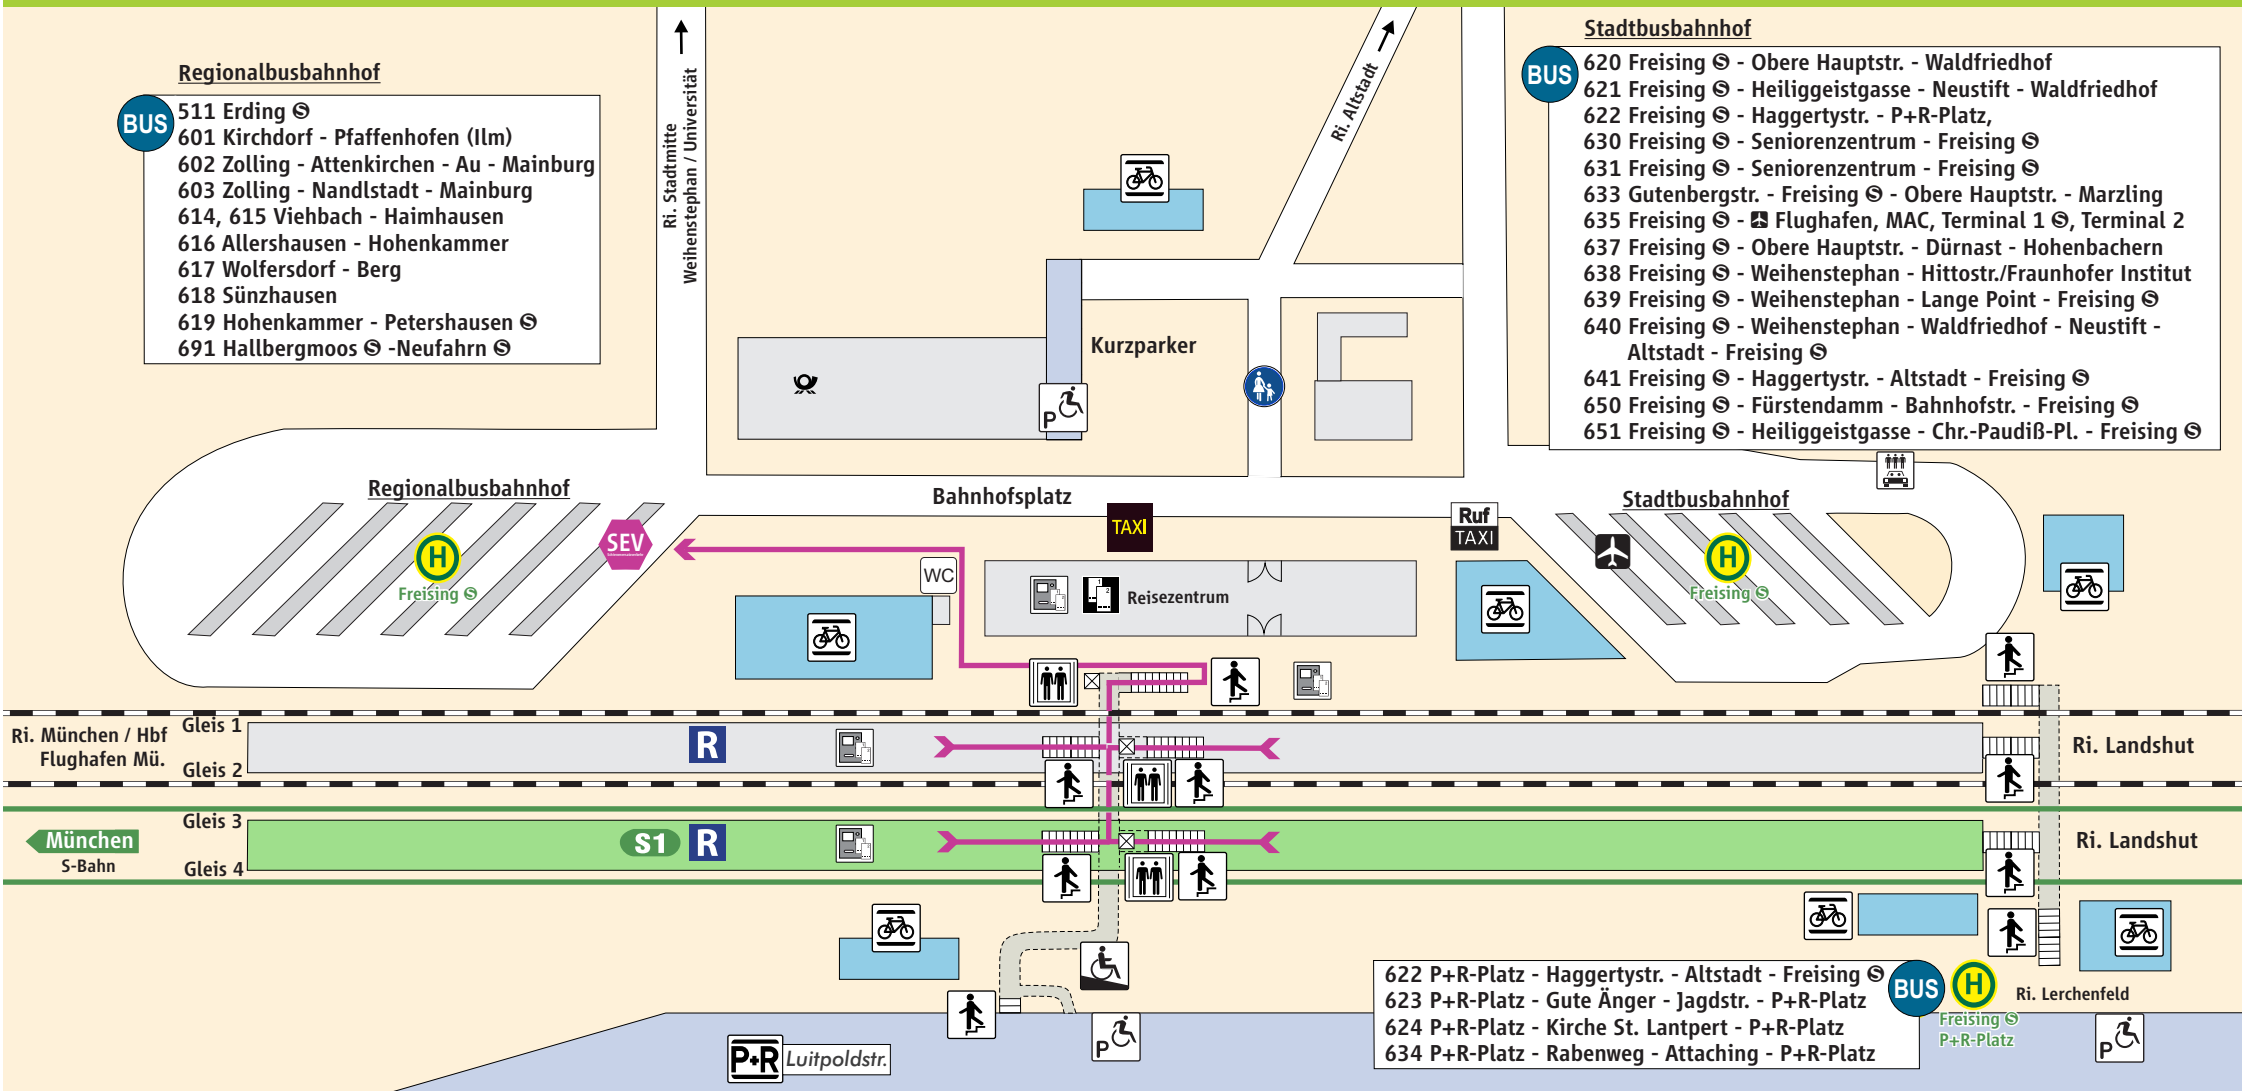

Freising S BUS R

Regionalbusbahnhof

- BUS** 511 Erding ☉
- 601 Kirchdorf - Pfaffenhofen (Ilm)
- 602 Zolling - Attenkirchen - Au - Mainburg
- 603 Zolling - Nandlstadt - Mainburg
- 614, 615 Viehbach - Haimhausen
- 616 Allershausen - Hohenkammer
- 617 Wolfersdorf - Berg
- 618 Sünzhausen
- 619 Hohenkammer - Petershausen ☉
- 691 Hallbergmoos ☉ - Neufahrn ☉

Stadtbusbahnhof

- BUS** 620 Freising ☉ - Obere Hauptstr. - Waldfriedhof
- 621 Freising ☉ - Heiliggeistgasse - Neustift - Waldfriedhof
- 622 Freising ☉ - Haggertystr. - P+R-Platz,
- 630 Freising ☉ - Seniorenzentrum - Freising ☉
- 631 Freising ☉ - Seniorenzentrum - Freising ☉
- 633 Gutenbergstr. - Freising ☉ - Obere Hauptstr. - Marzling
- 635 Freising ☉ - Flughafen, MAC, Terminal 1 ☉, Terminal 2
- 637 Freising ☉ - Obere Hauptstr. - Dürnast - Hohenbachern
- 638 Freising ☉ - Weihenstephan - Hittostr./Fraunhofer Institut
- 639 Freising ☉ - Weihenstephan - Lange Point - Freising ☉
- 640 Freising ☉ - Weihenstephan - Waldfriedhof - Neustift - Altstadt - Freising ☉
- 641 Freising ☉ - Haggertystr. - Altstadt - Freising ☉
- 650 Freising ☉ - Fürstendamm - Bahnhofstr. - Freising ☉
- 651 Freising ☉ - Heiliggeistgasse - Chr.-Paudiß-Pl. - Freising ☉

- 622 P+R-Platz - Haggertystr. - Altstadt - Freising ☉
- 623 P+R-Platz - Gute Änger - Jagdstr. - P+R-Platz
- 624 P+R-Platz - Kirche St. Lantpert - P+R-Platz
- 634 P+R-Platz - Rabenweg - Attaching - P+R-Platz

Fußweg ca. 2-4 Min.