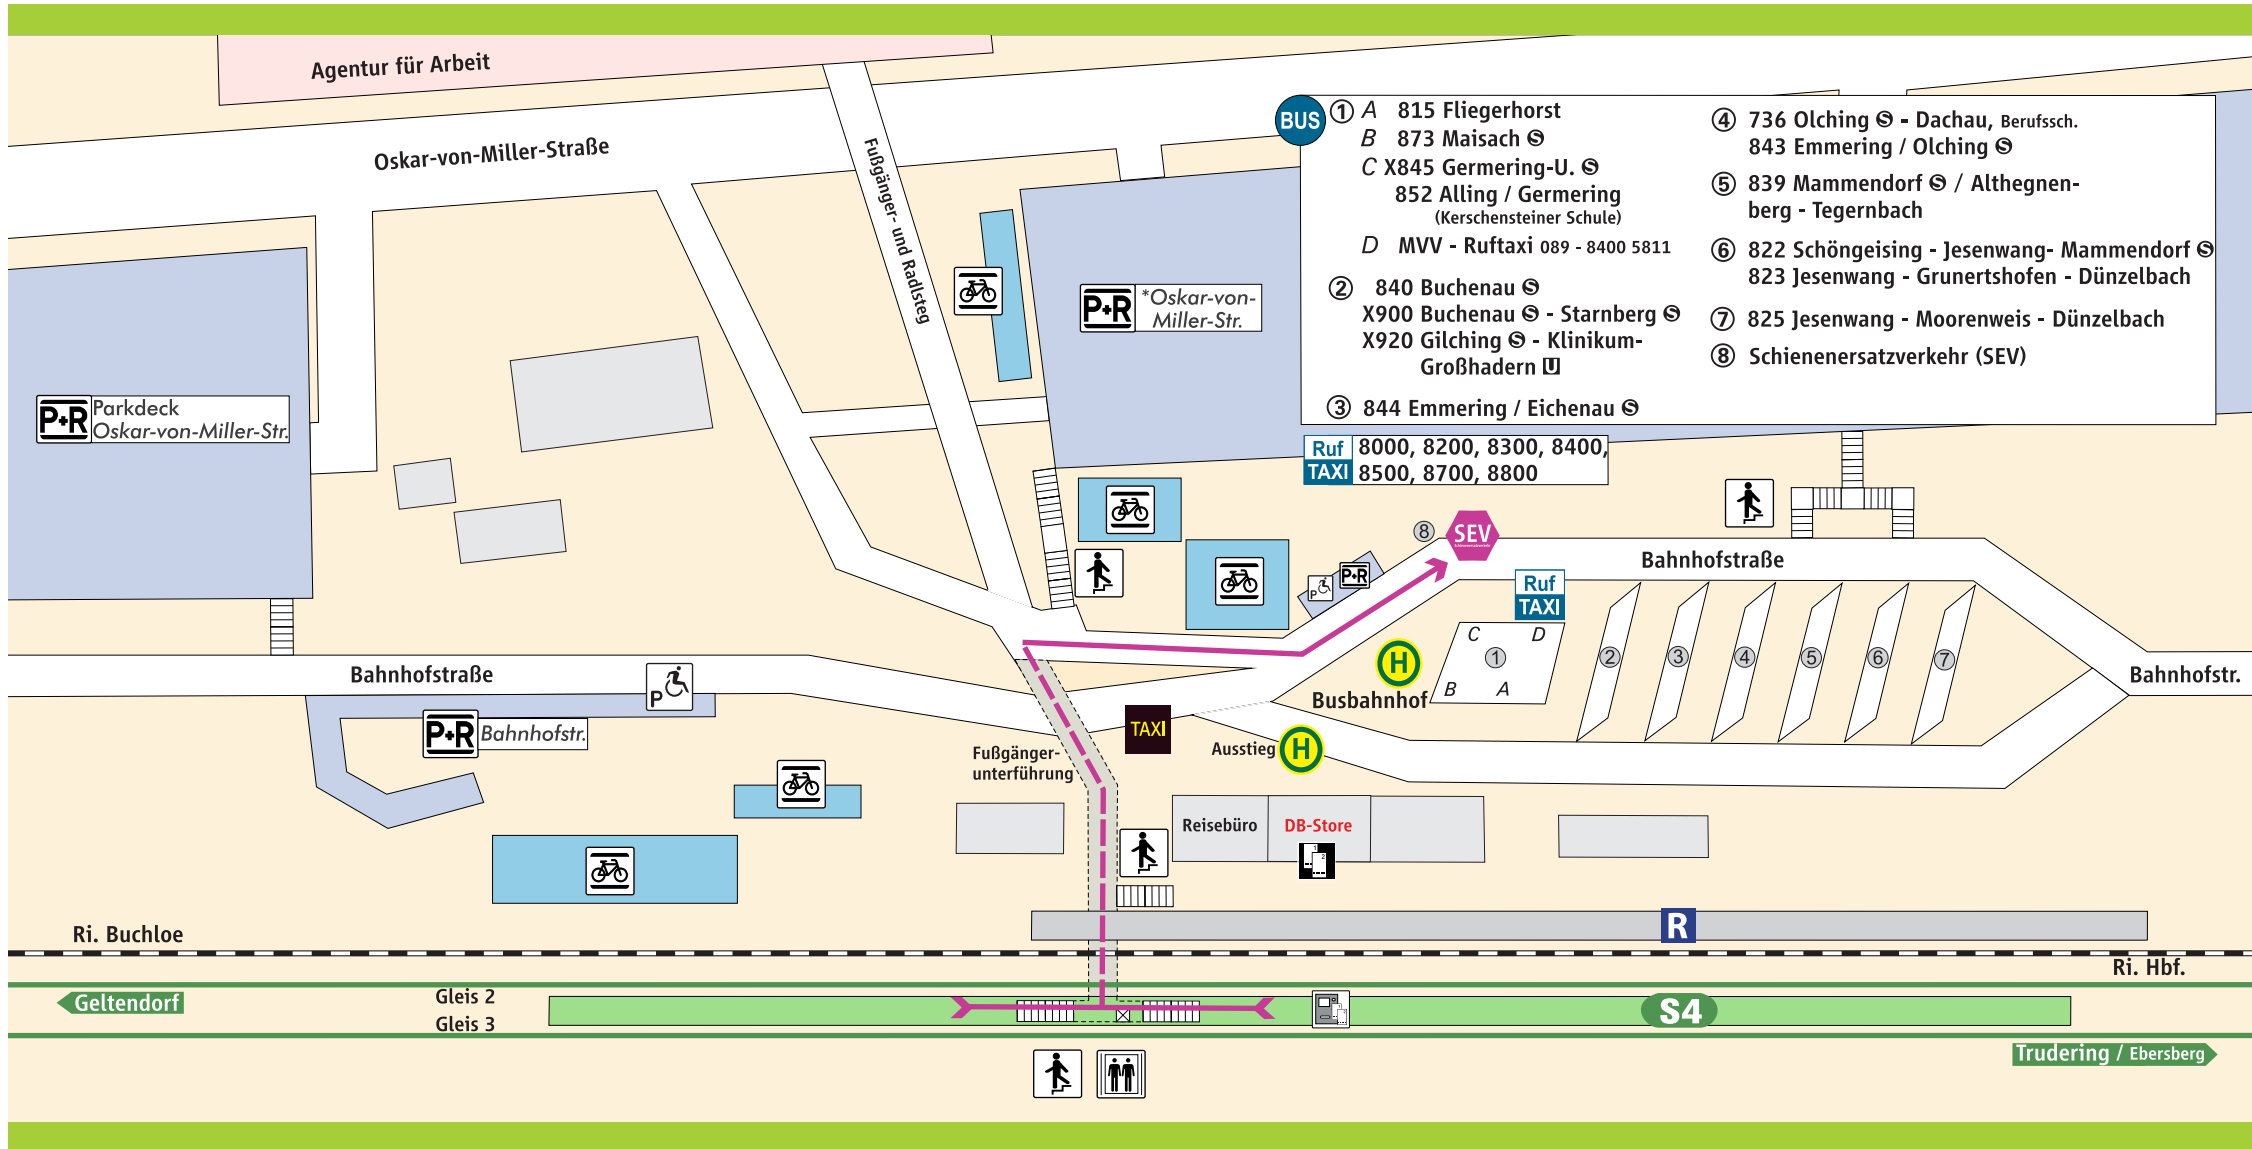

Fürstenfeldbruck

S-Bahnsteig

P+R Parkplatz *kostenpfl. Parkpl.

Treppe

Fahrkarten-automat

Schienersatzverkehr

Ruf TAXI 089 / 889 889 80

R Regional-zughalt

Behinderten-Parkplatz

Aufzug

Fahrkarten-verkauf

SEV Schienenersatzverkehr

→ Fußweg ca. 2-4 Min.

Fahrrad-ständer

www.mvv-muenchen.de
© MVV Stand: März 2020
Zeichnung ohne Maßstab