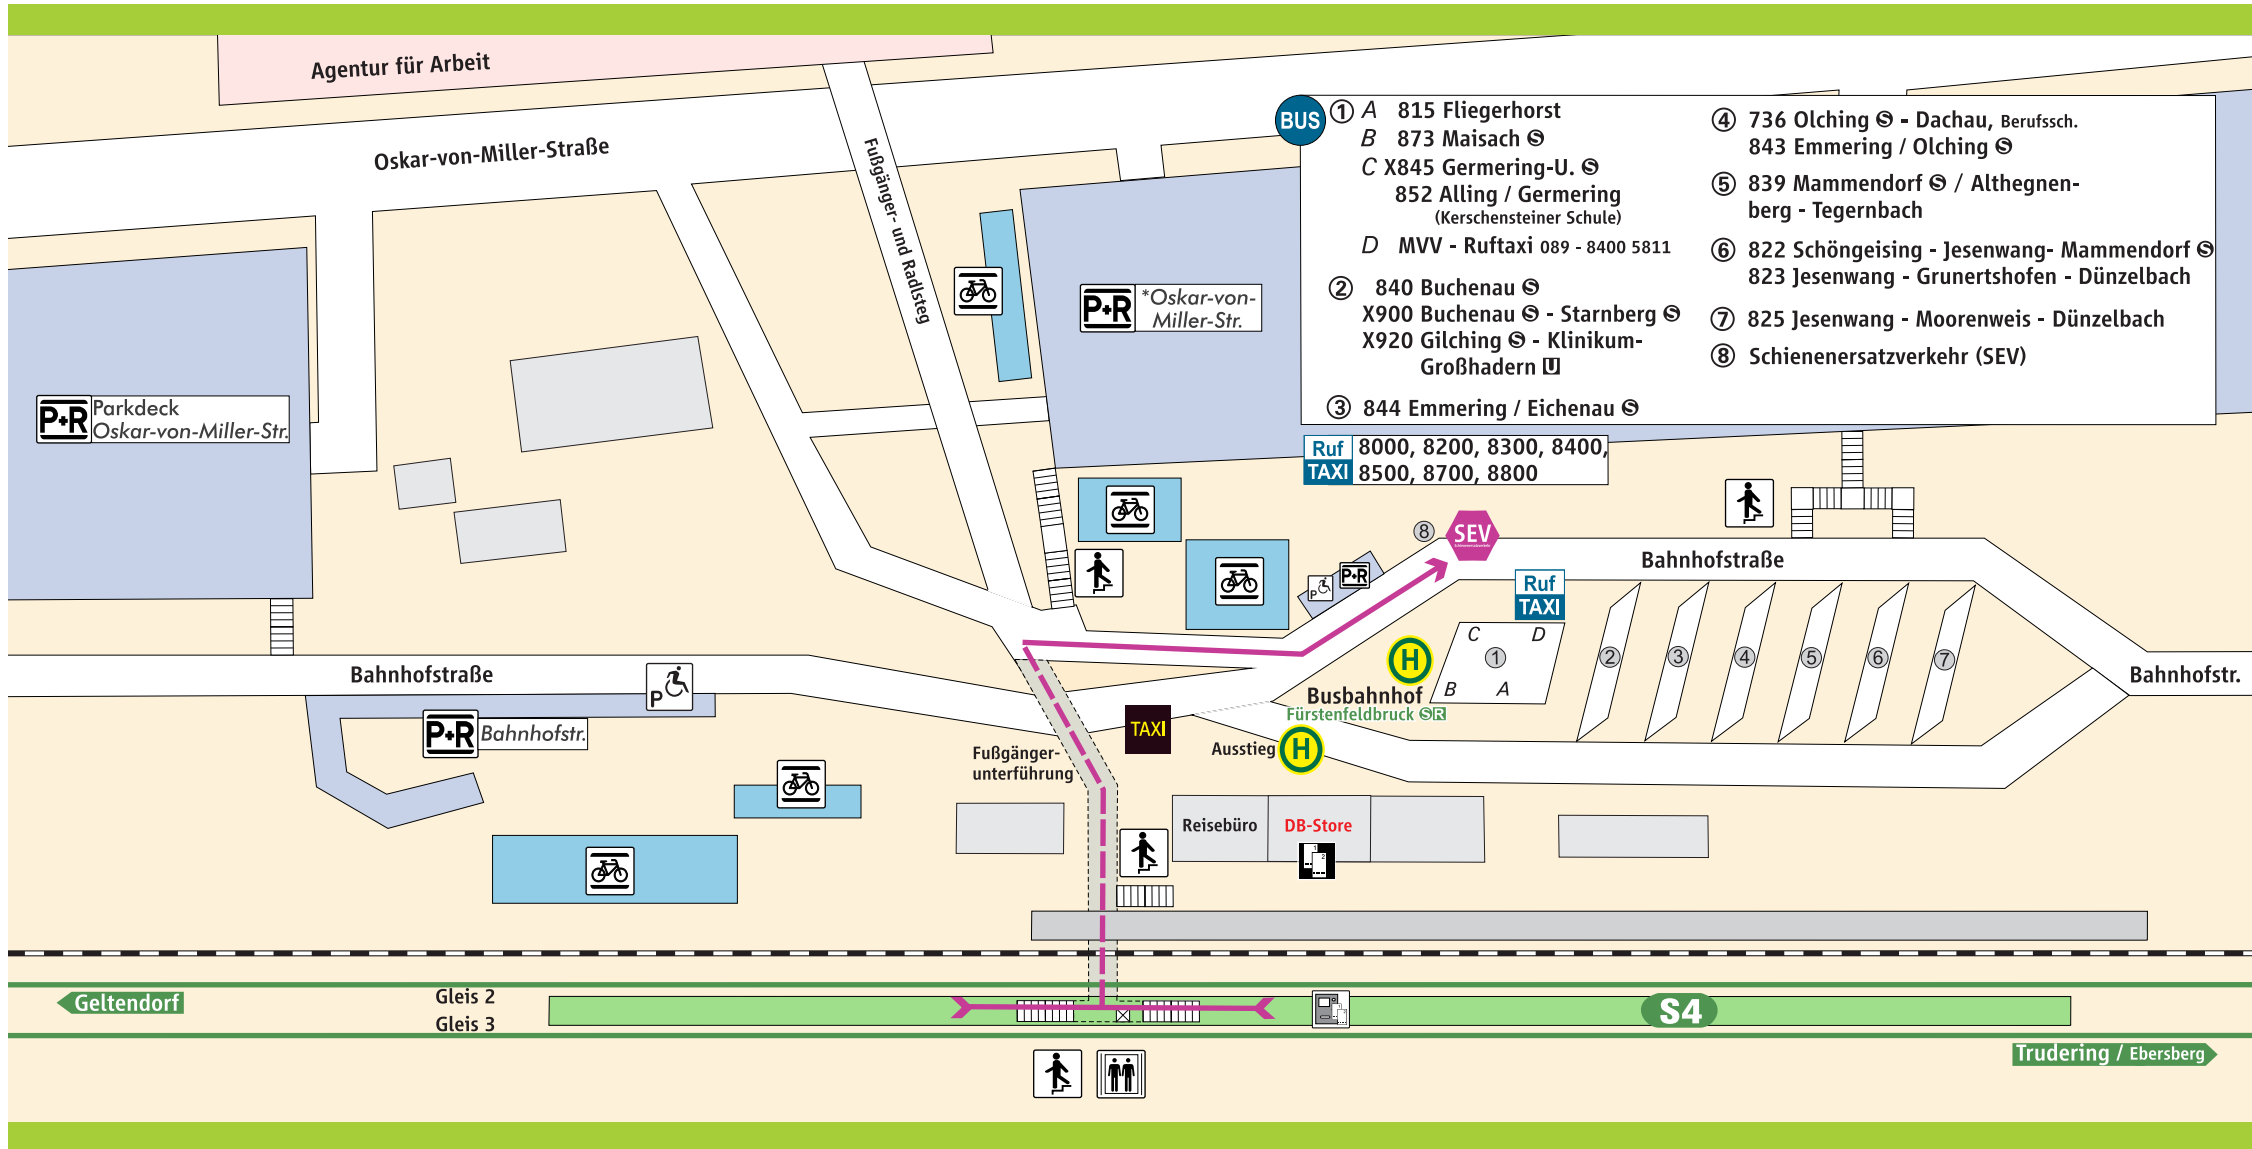

Fürstenfeldbruck

- BUS**
- ① A 815 Fliegerhorst
B 873 Maisach ☺
C X845 Germering-U. ☺
852 Alling / Germering (Kerschensteiner Schule)
 - ② 840 Buchenau ☺
X900 Buchenau ☺ - Starnberg ☺
X920 Gilching ☺ - Klinikum-Großhadern ☺
 - ③ 844 Emmering / Eichenau ☺
 - ④ 736 Olching ☺ - Dachau, Berufssch. 843 Emmering / Olching ☺
 - ⑤ 839 Mammendorf ☺ / Althegnenberg - Tegernbach
 - ⑥ 822 Schöngesing - Jesenwang- Mammendorf ☺
823 Jesenwang - Grunertshofen - Dünzelbach
 - ⑦ 825 Jesenwang - Moorenweis - Dünzelbach
 - ⑧ Schienenersatzverkehr (SEV)

Ruf TAXI 8000, 8200, 8300, 8400, 8500, 8700, 8800

Schienenersatzverkehr

SEV Schienenersatzverkehr

→ Fußweg ca. 2-4 Min.

Ruf TAXI 089 / 889 889 80

- S-Bahnsteig
- P+R** Parkplatz *kostenpfl. Parkpl.
- R** Regionalzughalt
- Behinderten-Parkplatz
- Fahrradständer
- Treppe
- Aufzug
- Fahrkartenautomat
- Fahrkartenverkauf