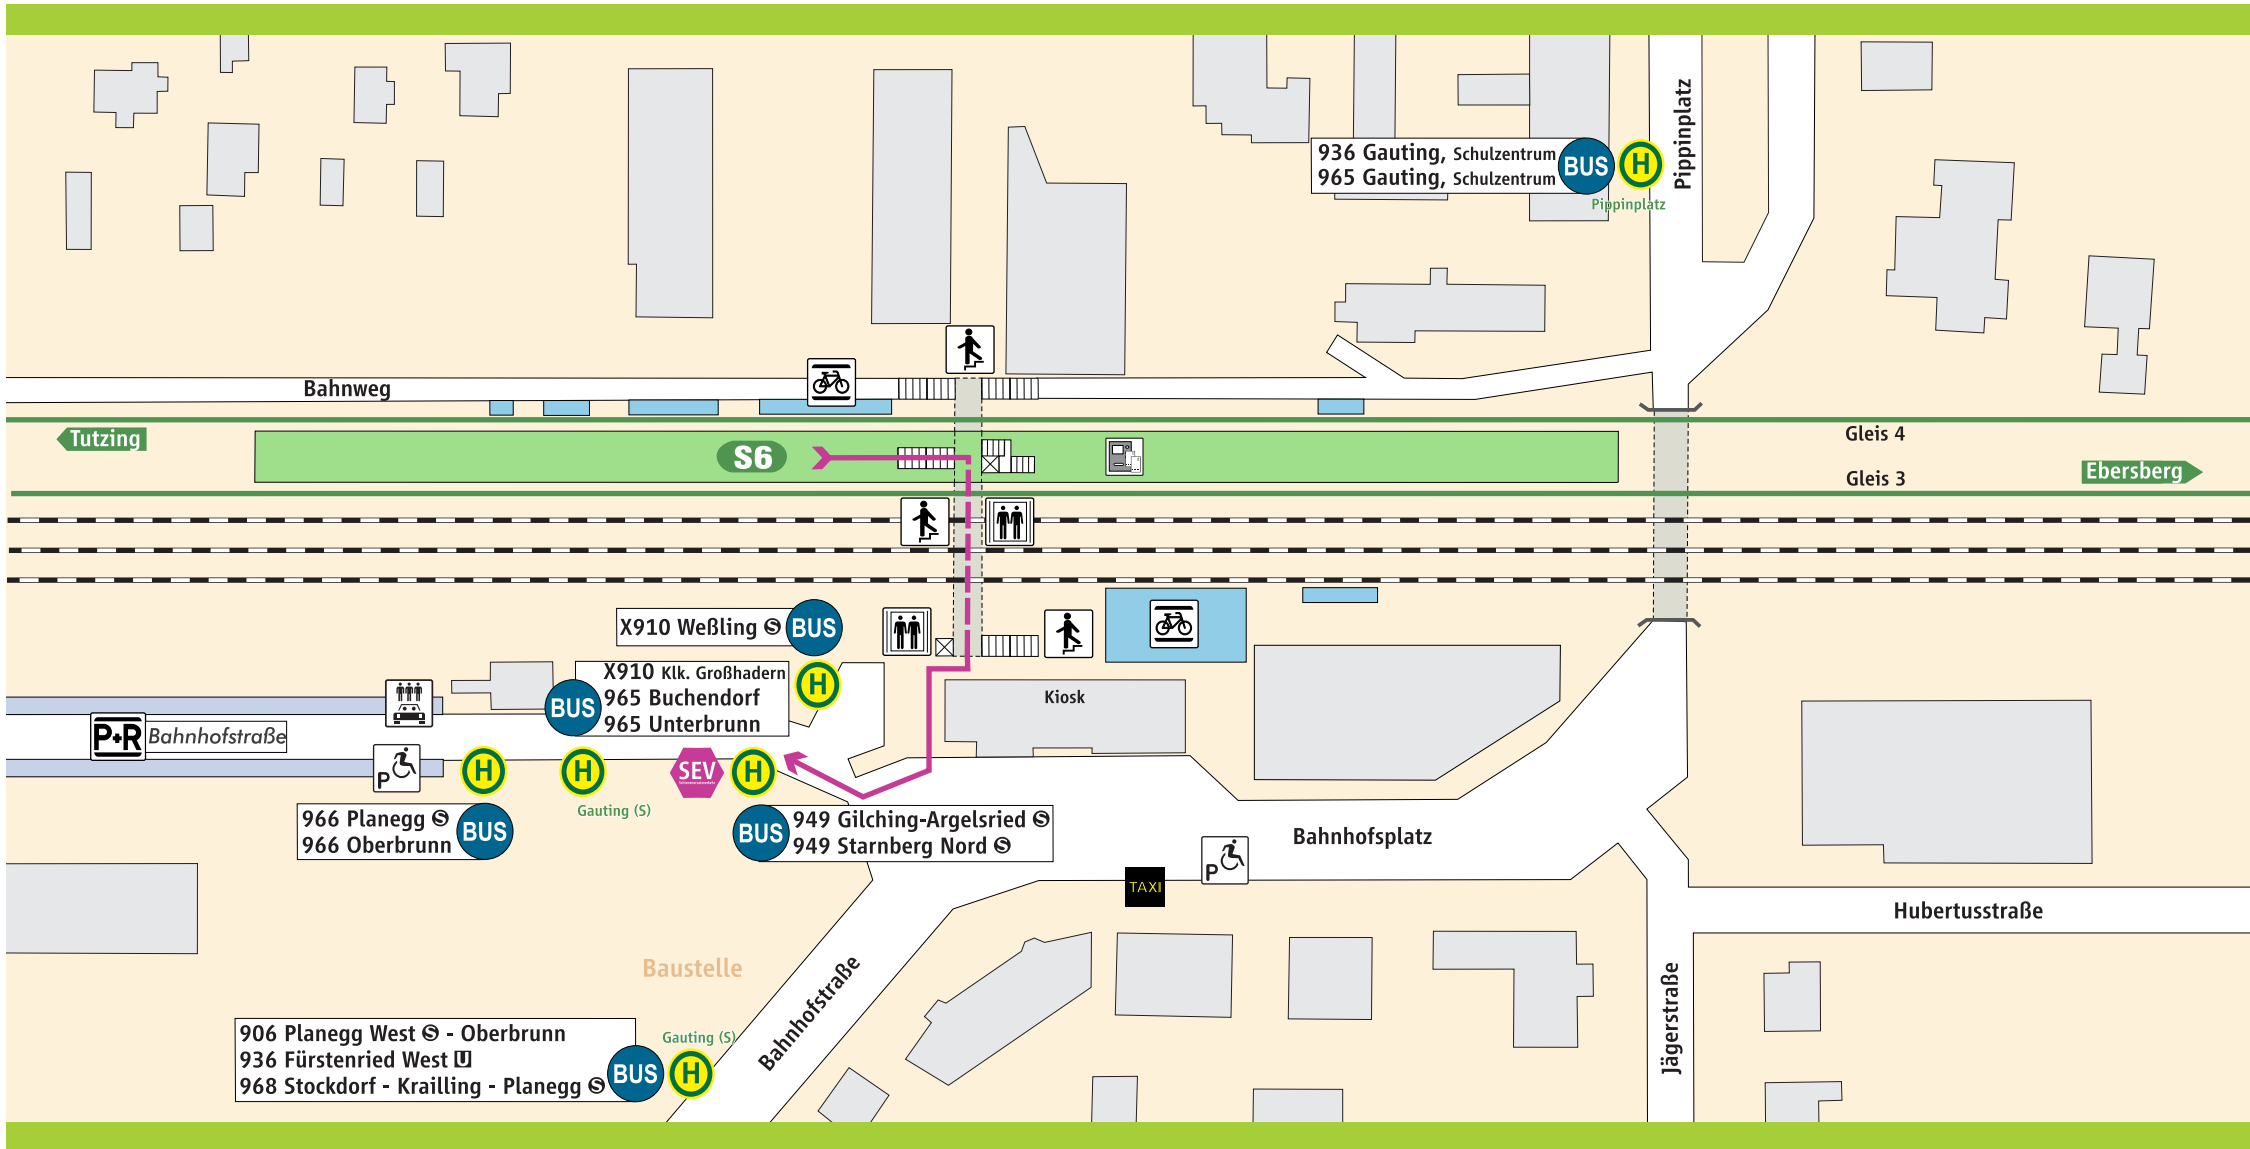

# Gauting S BUS X

- S-Bahnsteig
- Fahrradständer
- Parkplatz
- Behinderten-Parkplatz
- CarSharing (STATAUTO)
- Aufzug
- Rampe
- Treppe
- Fahrkarten-automat

**Schienenersatzverkehr**

**Schienenersatzverkehr**

**Fußweg ca. 2-4 Min.**