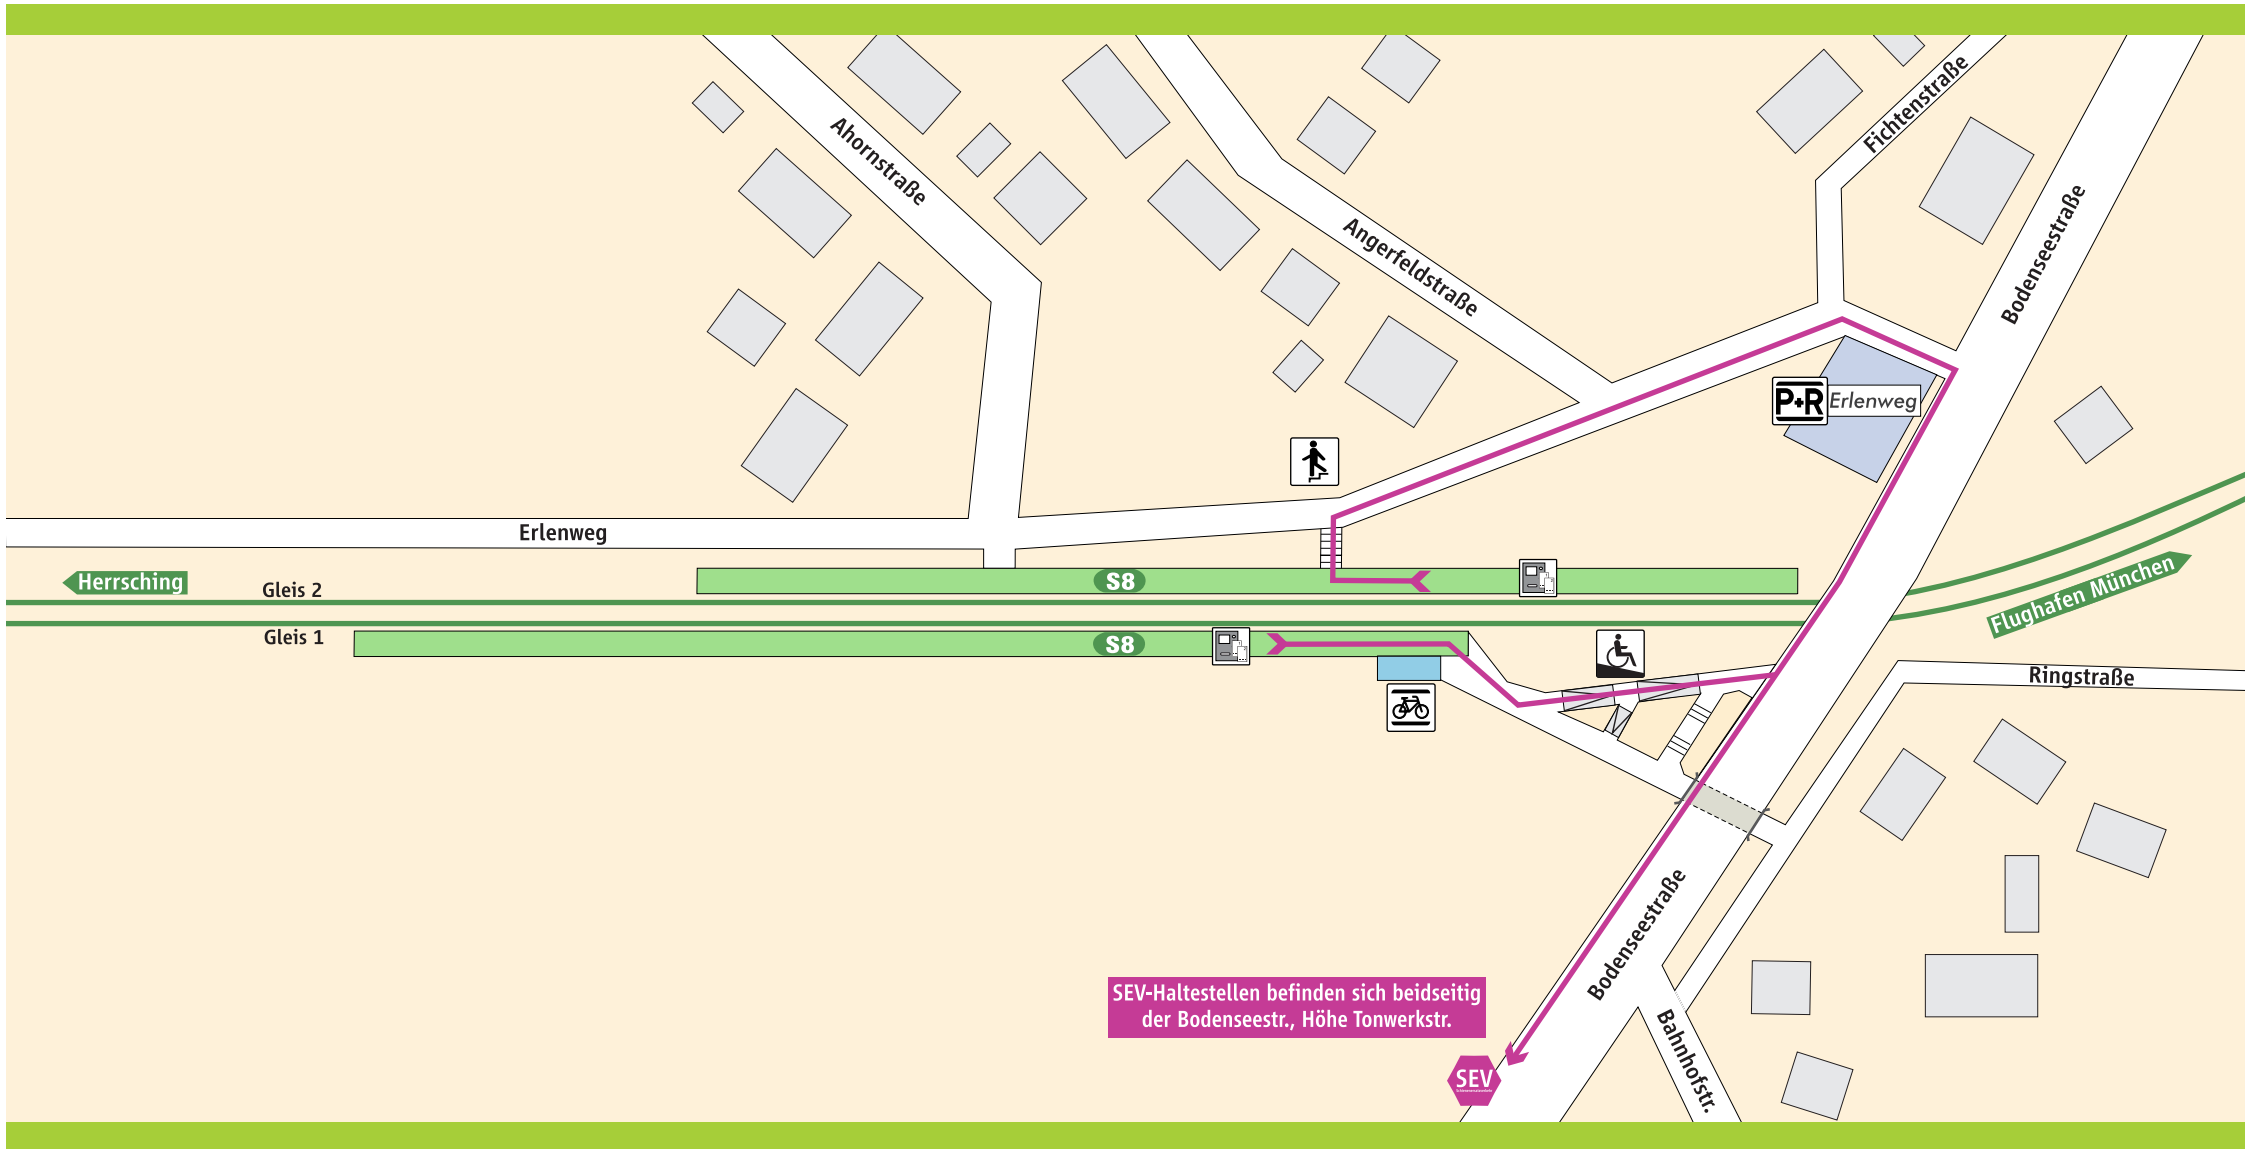

Geisenbrunn

SEV-Haltestellen befinden sich beidseitig der Bodenseestr., Höhe Tonwerkstr.

 S-Bahnsteig

 P+R Parkplatz

 Treppe

 Fahrkarten-automat

 Fahrrad-
ständer

 Rampe

Schienersatzverkehr

 **Schienersatzverkehr**

 **Fußweg ca. 6-8 Min.**