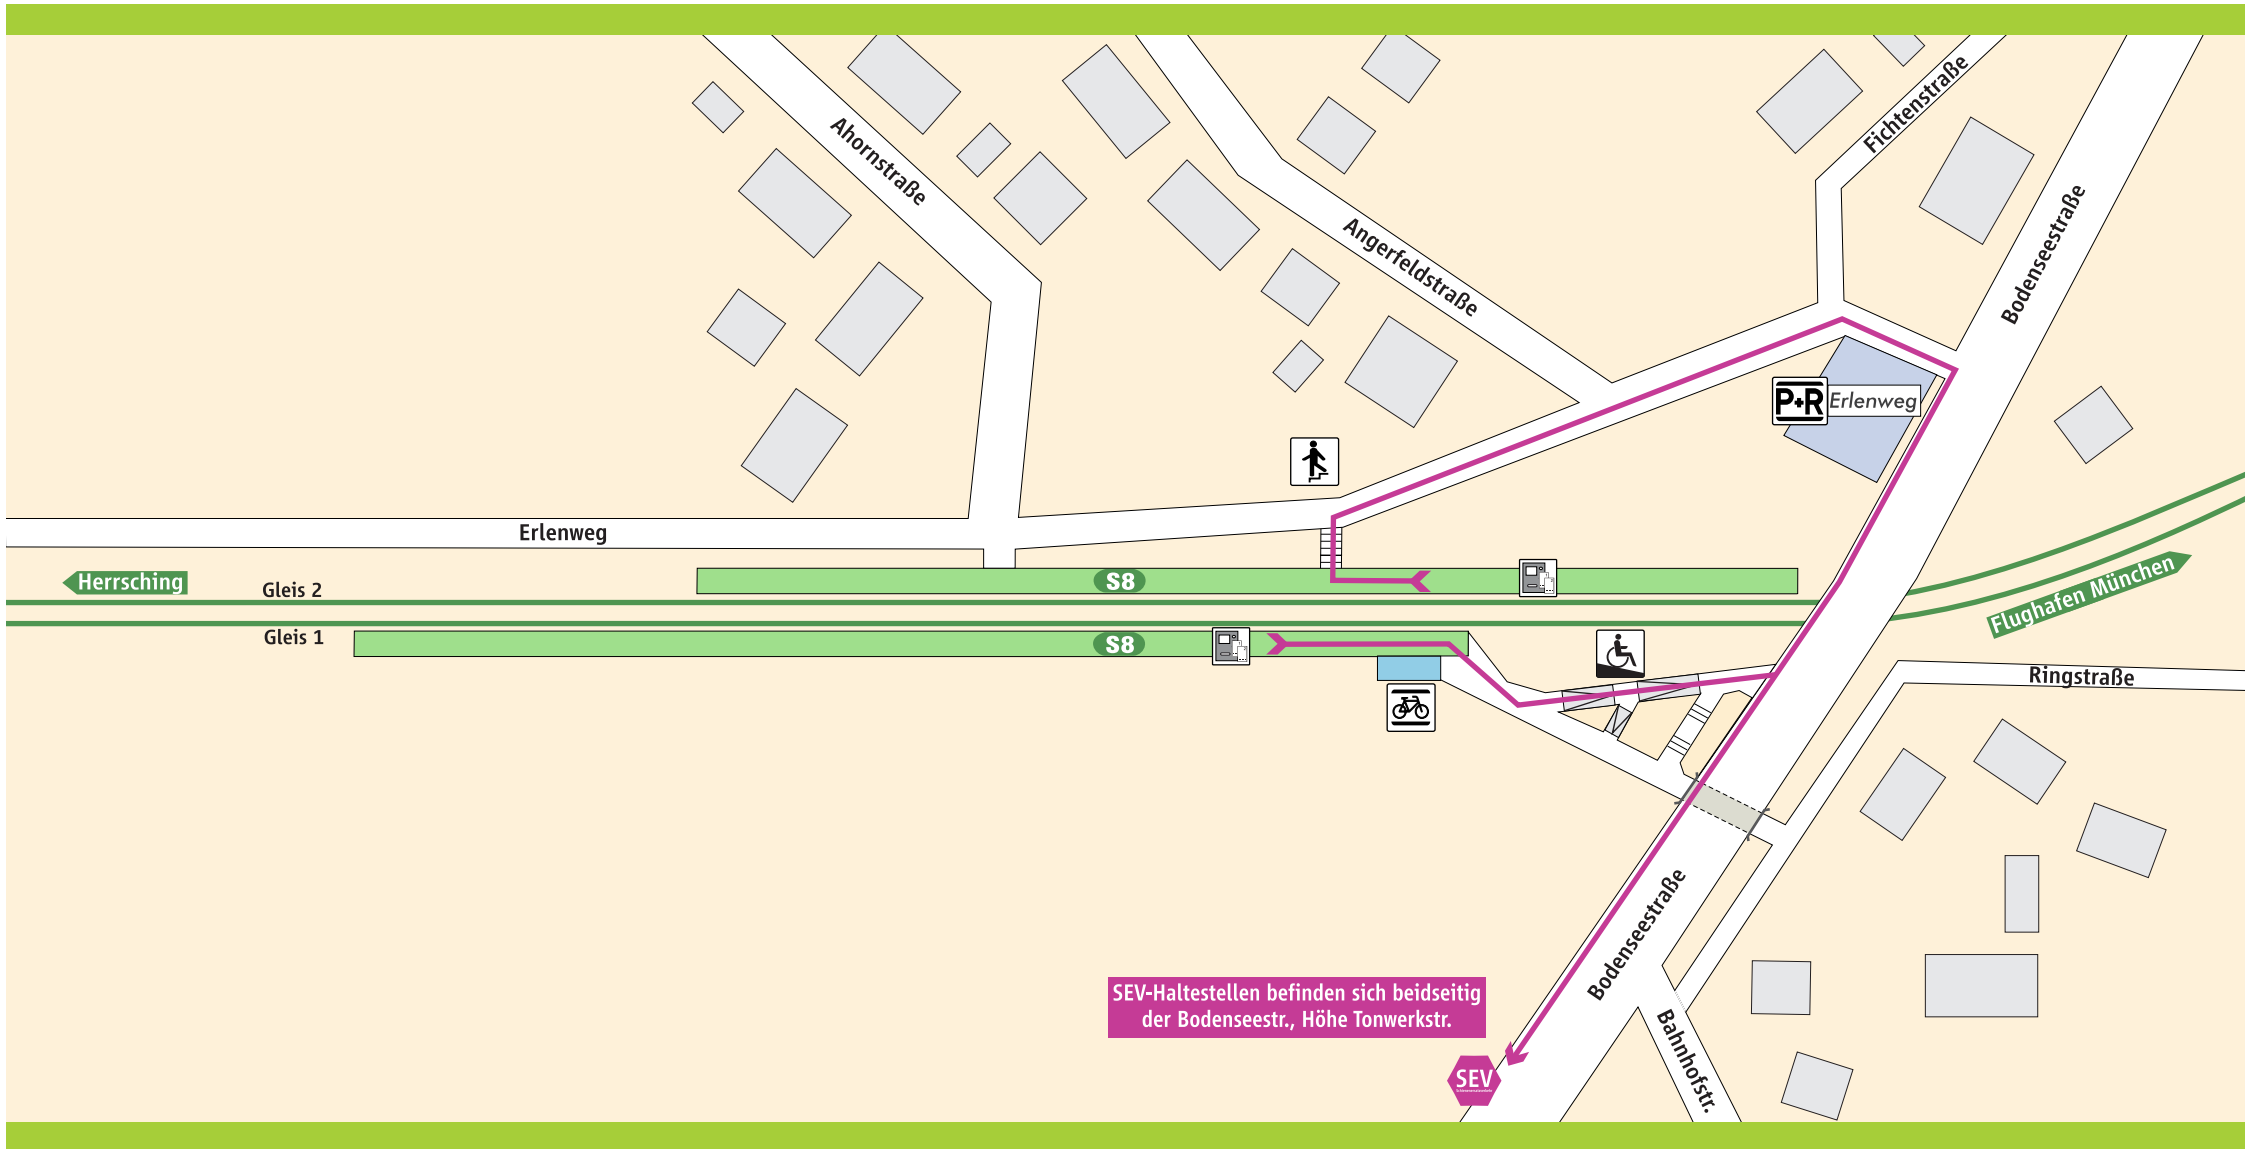

Geisenbrunn S

SEV-Haltestellen befinden sich beidseitig der Bodenseestr., Höhe Tonwerkstr.

-  S-Bahnsteig
-  **P+R** Parkplatz
-  Treppe
-  Fahrkartenautomat
-  Fahrradständer
-  Rampe

Schienersatzverkehr

 **Schienersatzverkehr**

→ Fußweg ca. 6-8 Min.