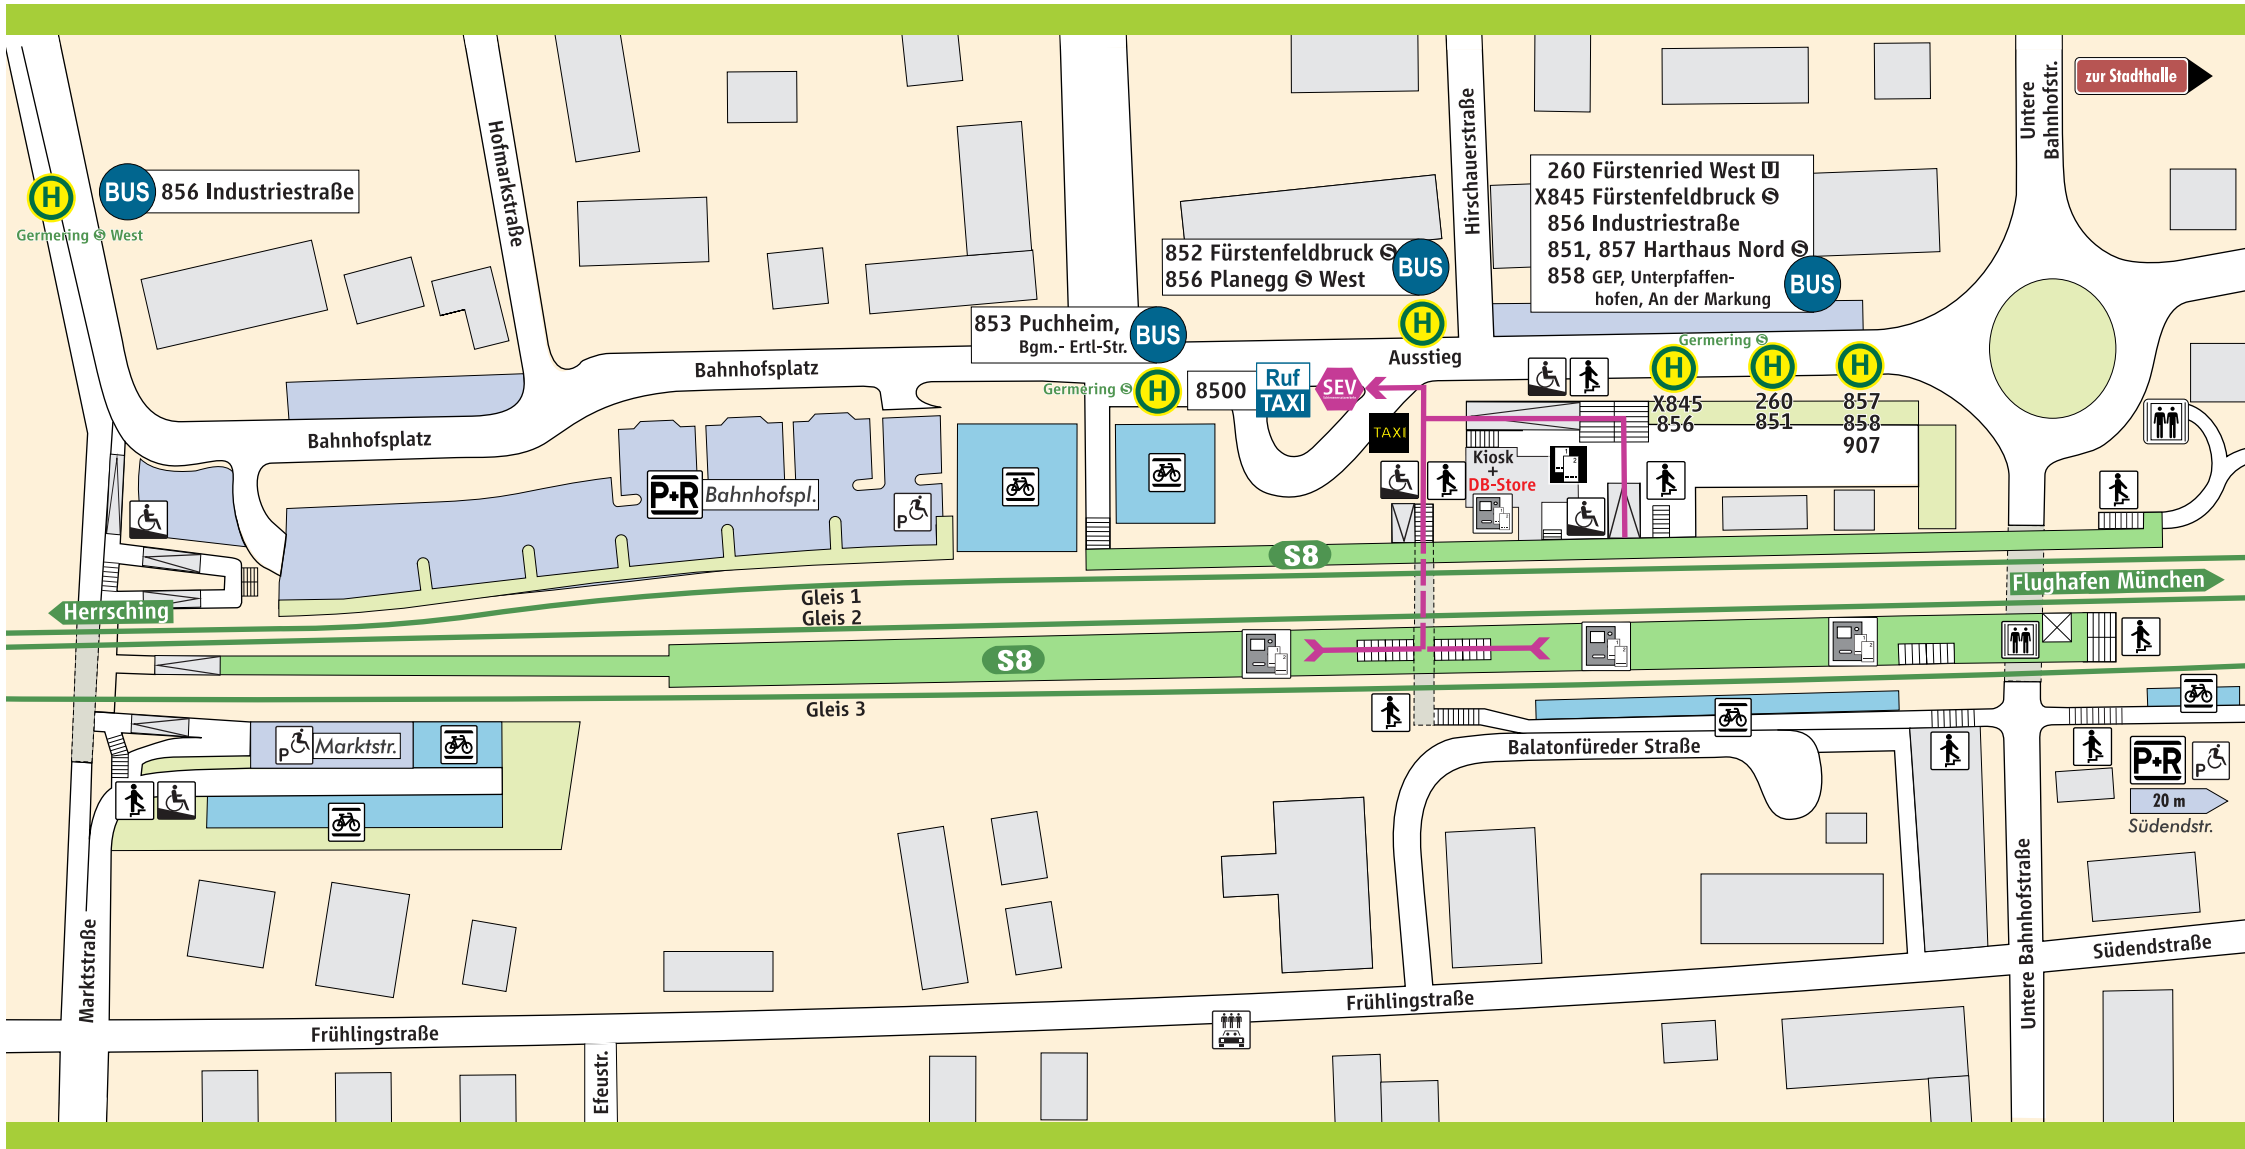

Germering-Unterpfaffenhofen

S-Bahnsteig

P+R Parkplatz

Aufzug

Fahrkarten-automat

Schienerersatzverkehr

Ruf TAXI 089 / 889 889 80

Fahrradständer

Behinderten-Parkplatz

Rampe

Fahrkartenverkauf

SEV Schienerersatzverkehr

→ Fußweg ca. 1-3 Min.

CarSharing (STATAUTO)

Treppe

www.mvv-muenchen.de
©MVV Stand: Dez. 2020
Zeichnung ohne Maßstab