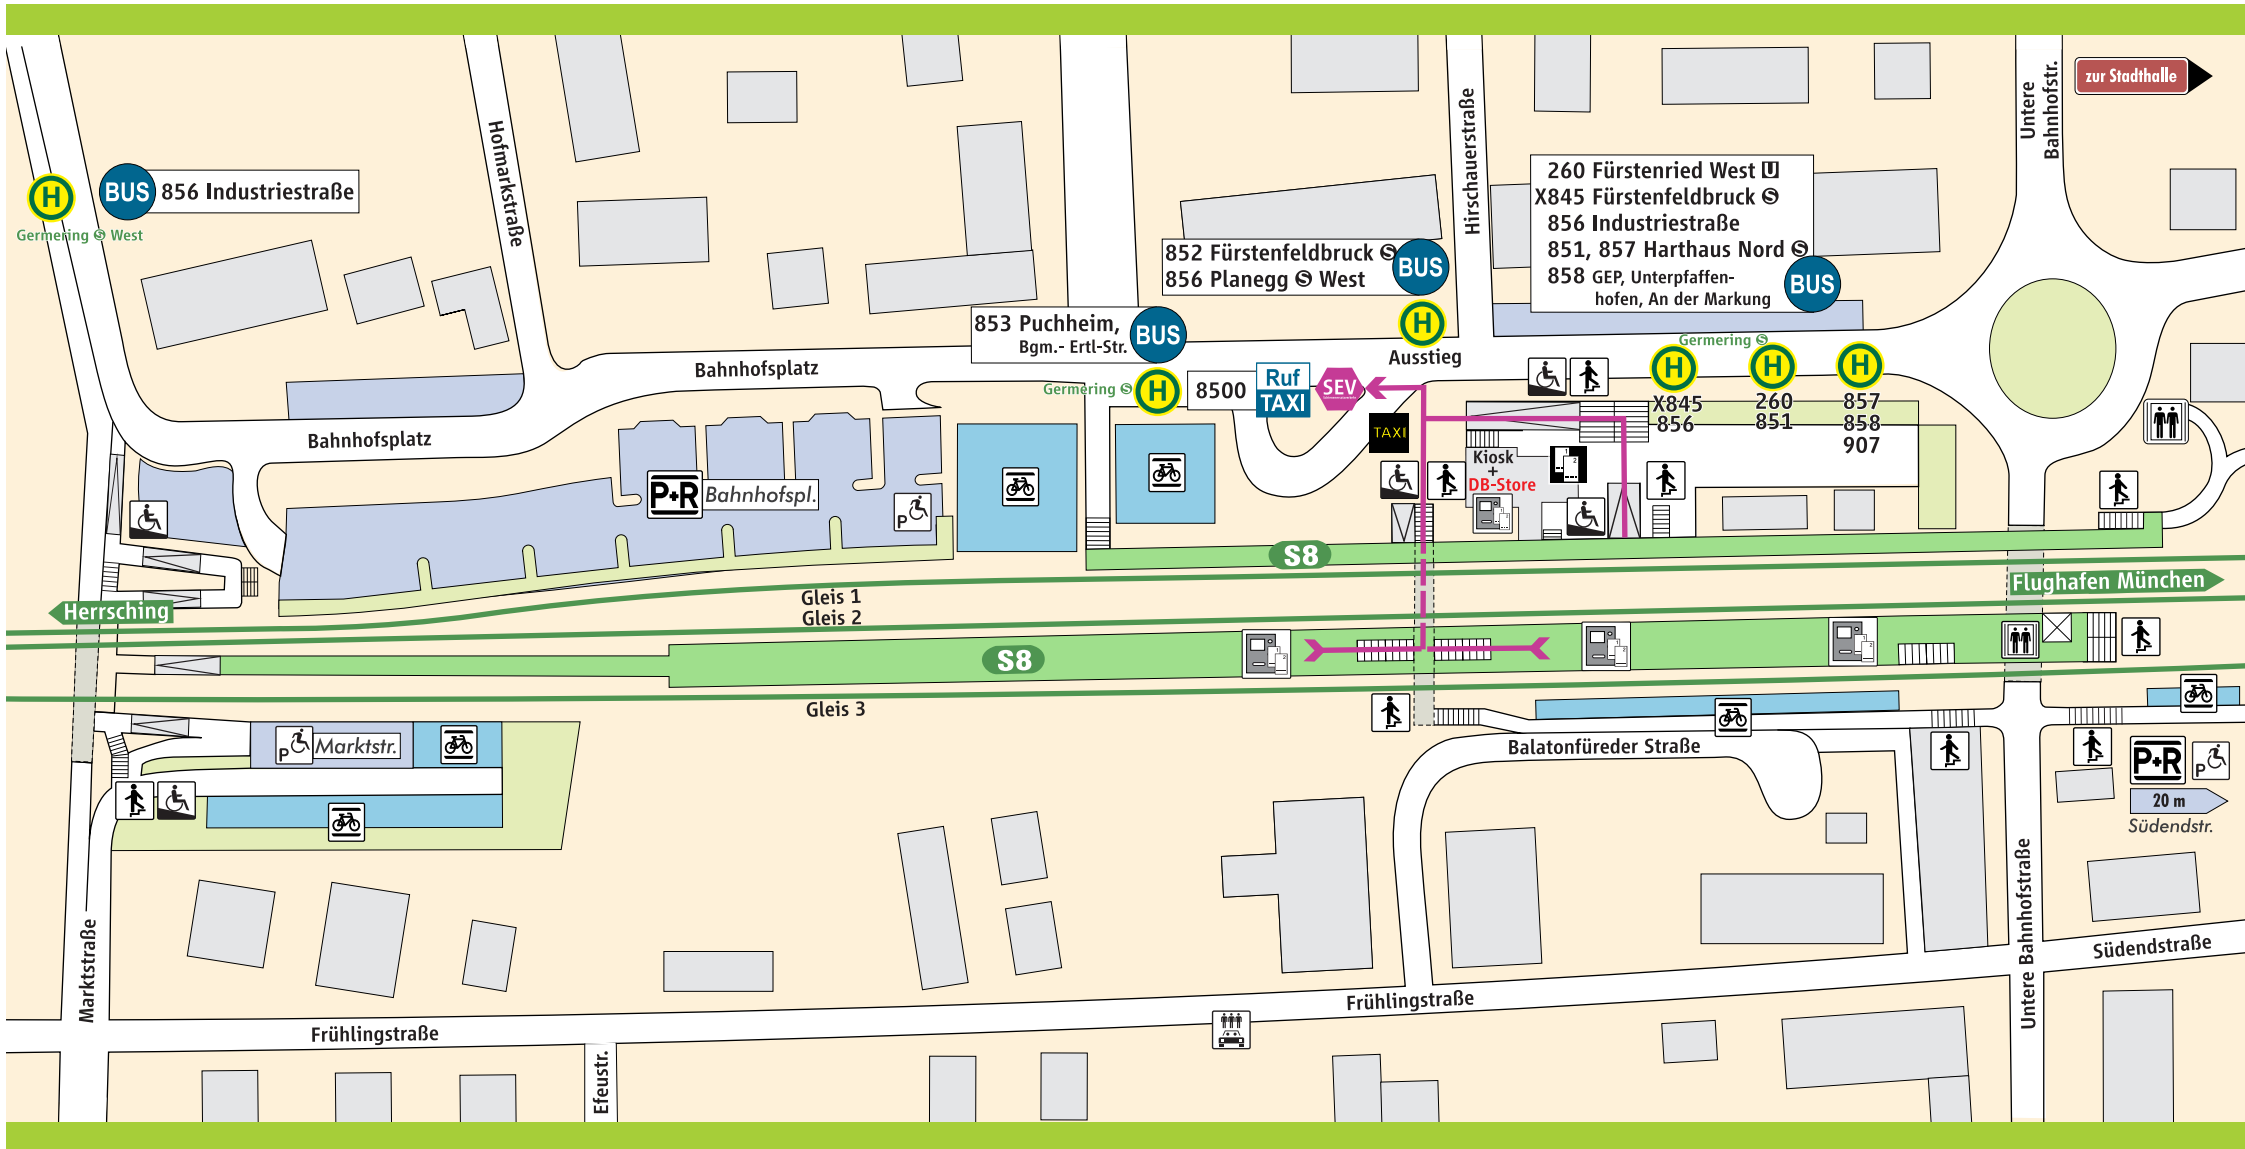

# Germering-Unterpfaffenhofen

S-Bahnsteig

**P+R** Parkplatz

Aufzug

Fahrkarten-automat

**Schienersatzverkehr**

**Ruf TAXI** 089 / 889 889 80

Fahrrad-  
ständer

Behinderten-  
Parkplatz

Rampe

Fahrkarten-  
verkauf

**SEV** Schienersatzverkehr

Fußweg ca. 1-3 Min.

CarSharing  
(STATAUTO)

Treppe

www.mvv-muenchen.de  
©MVV Stand: Dez. 2019  
Zeichnung ohne Maßstab