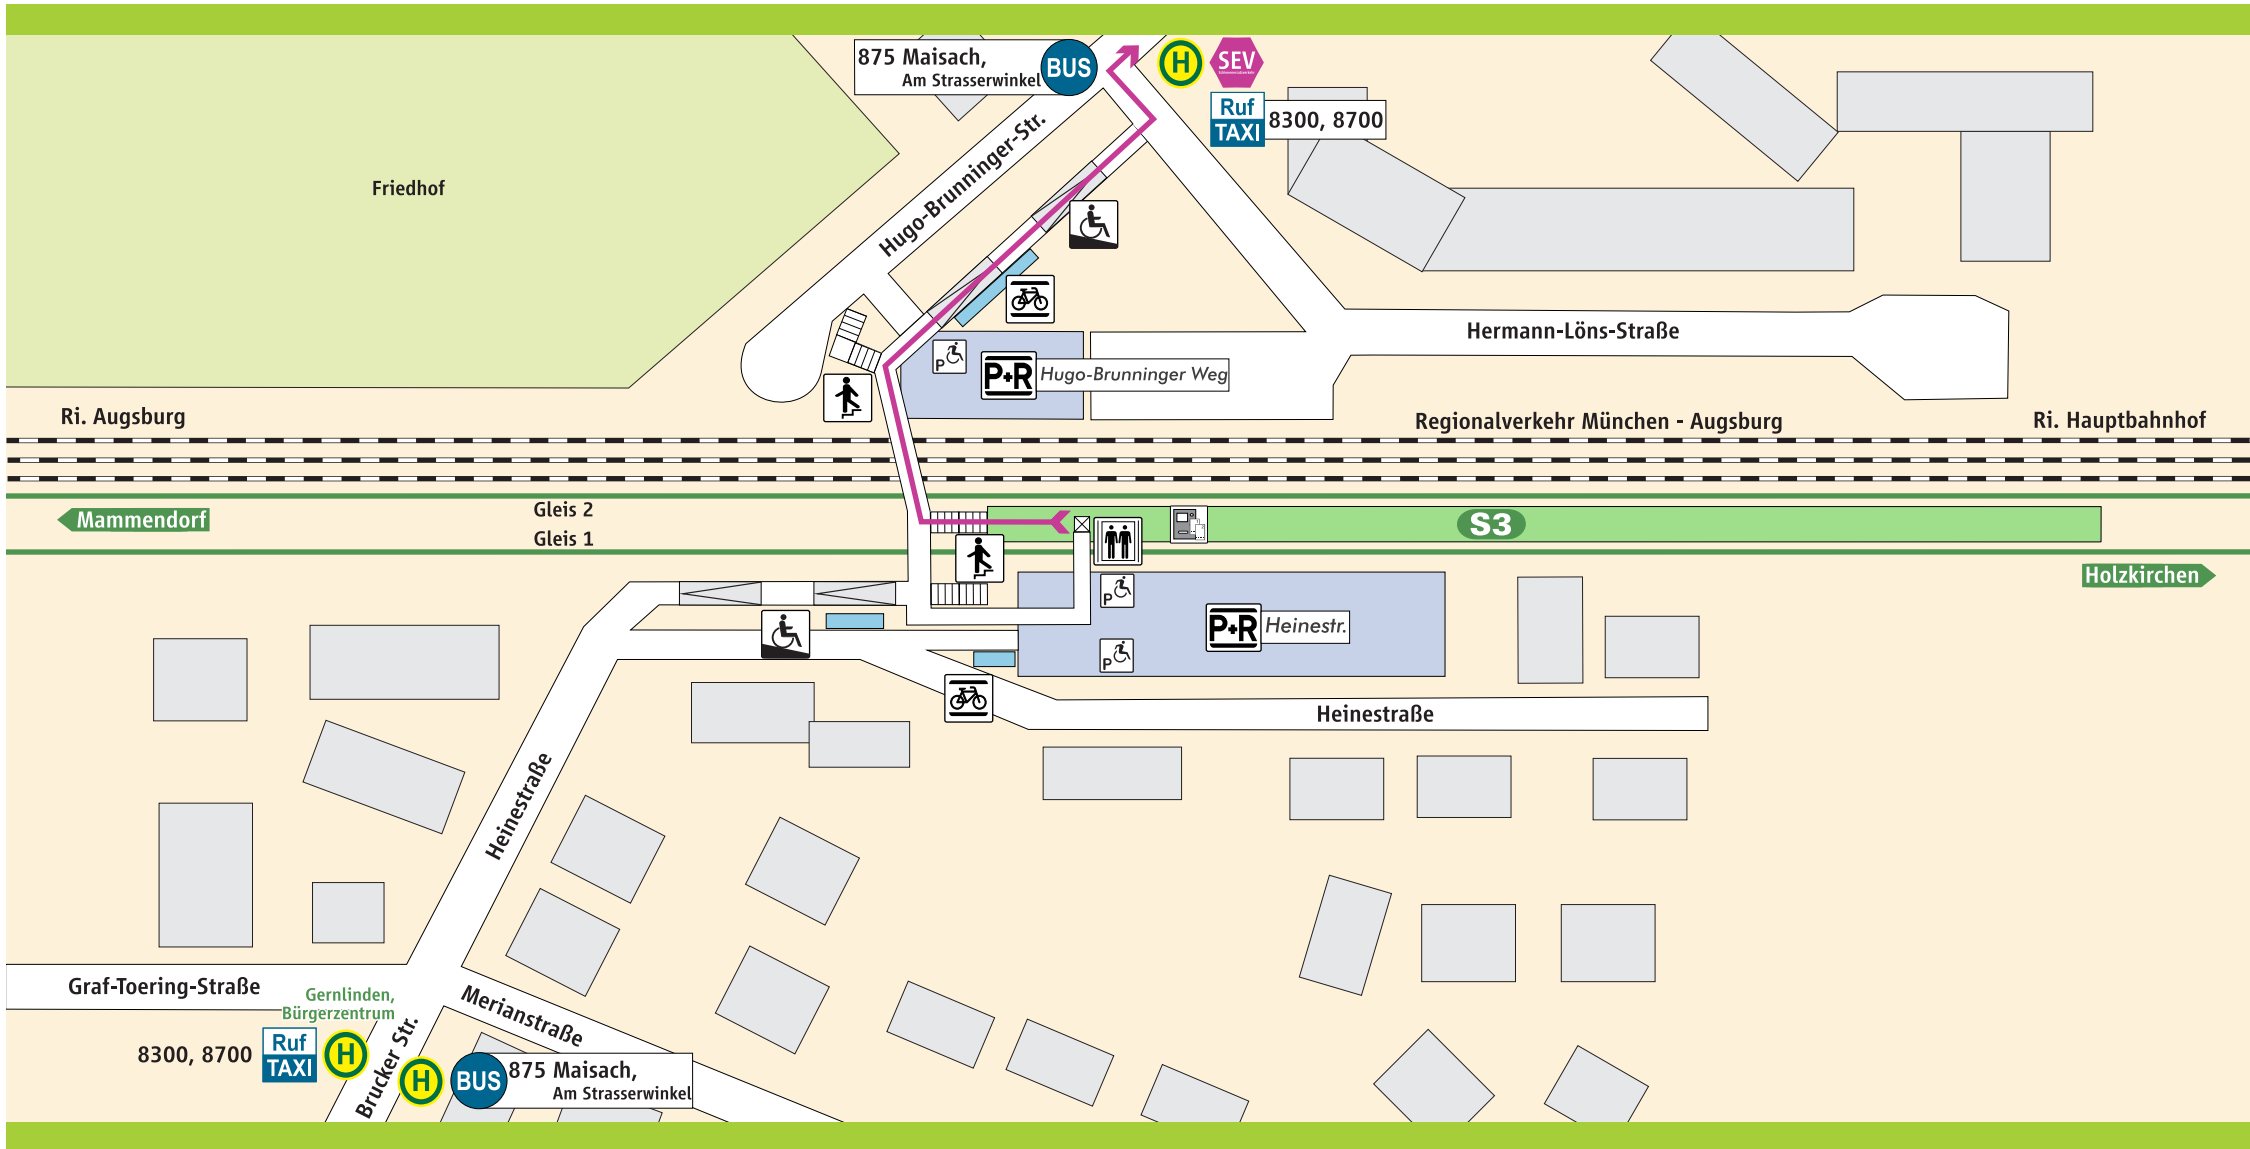

Gernlinden

S-Bahnsteig

- Parkplatz
- Behinderten-Parkplatz
- Fahrrad-
ständer

- Treppe
- Rampe
- Aufzug

Fahrkarten-
automat

Schienenersatzverkehr

Schienenersatzverkehr

Fußweg ca. 3-5 Min.