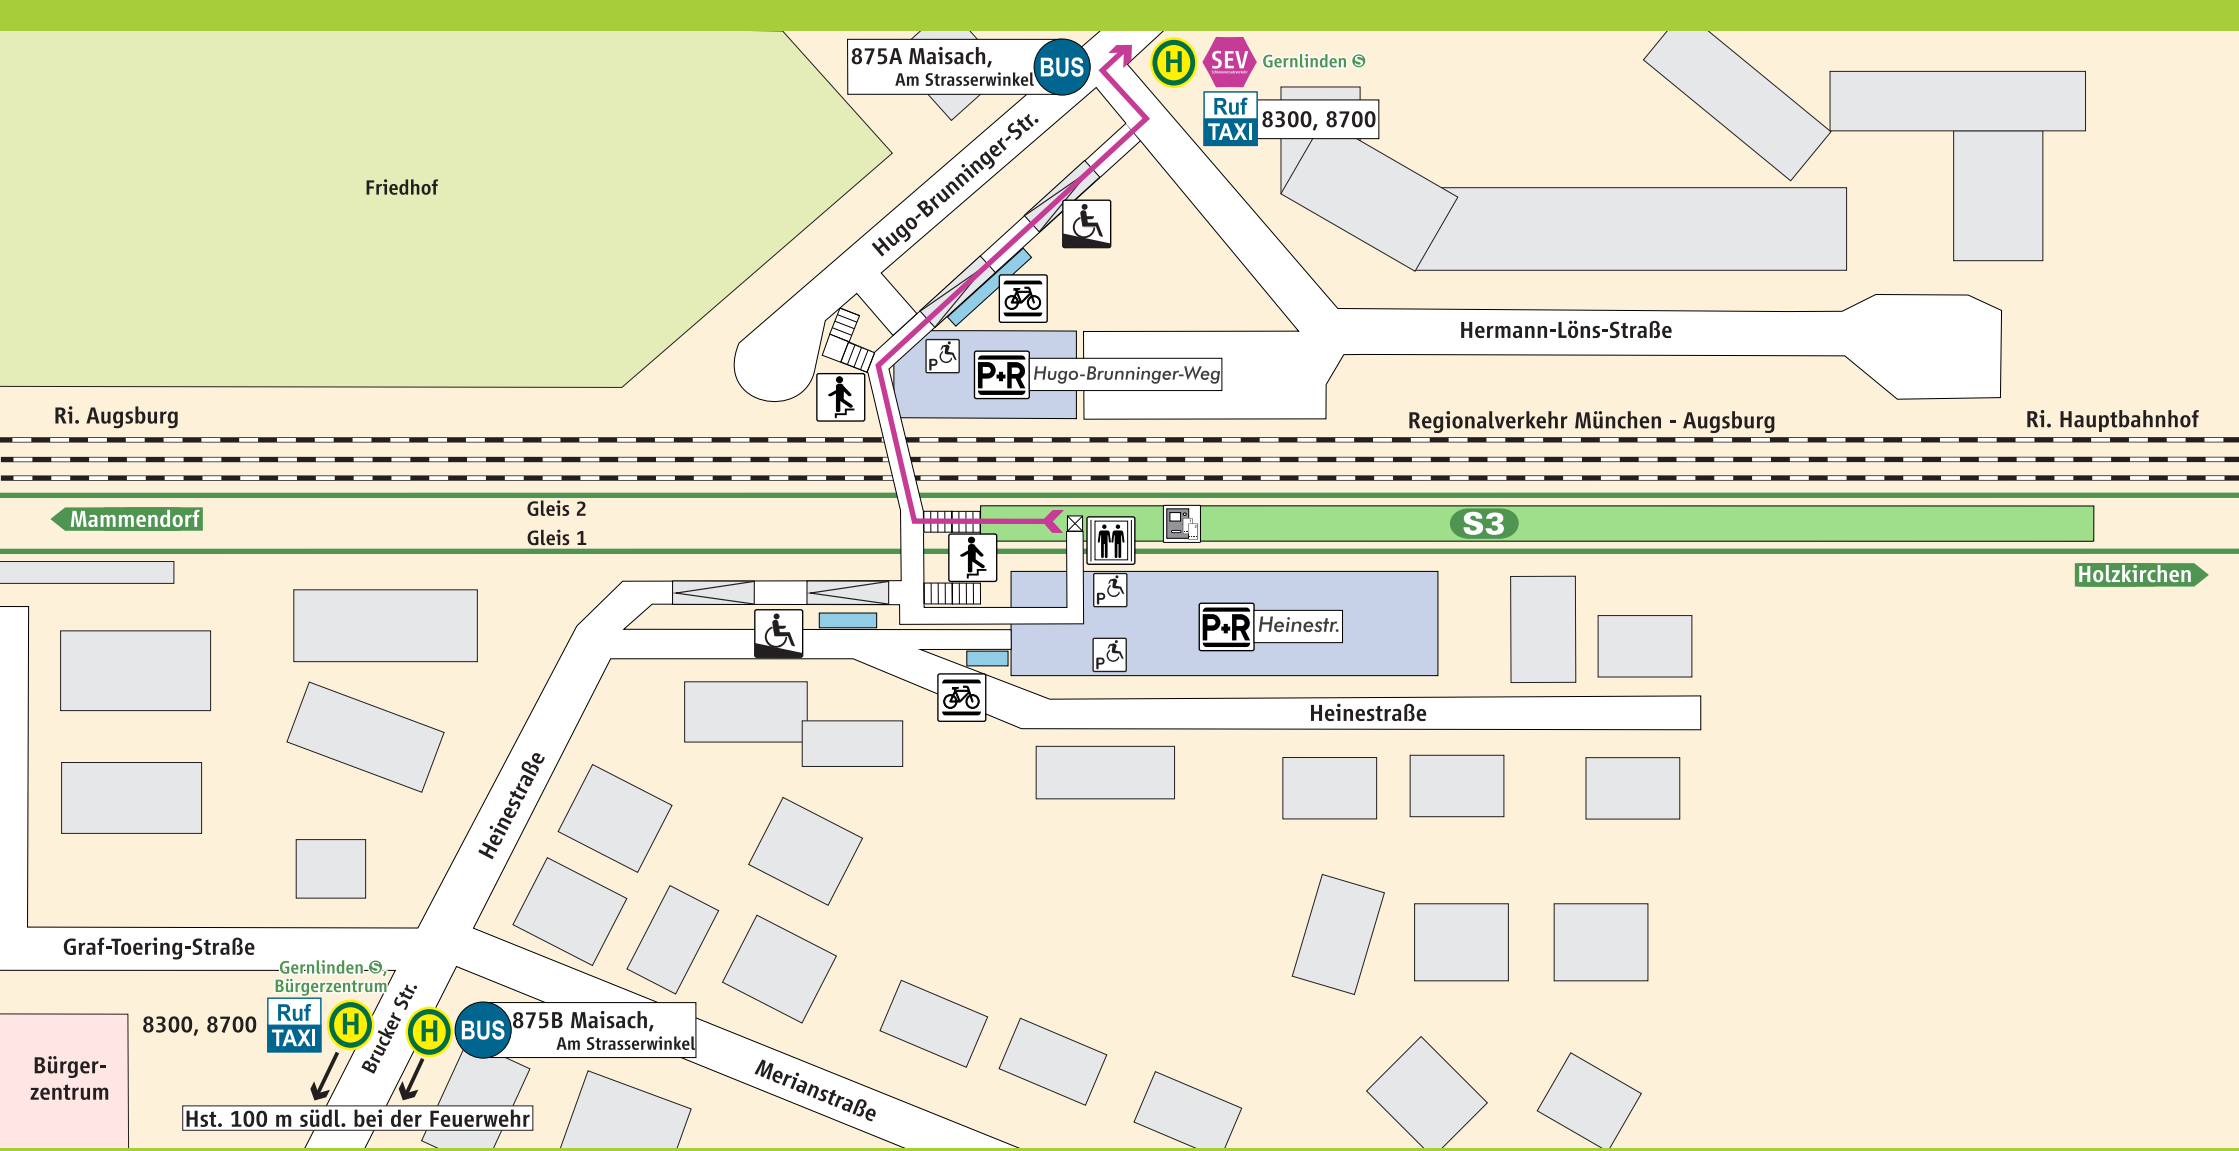

# Gernlinden

## Sperrung der Bahnbrücke vom 16.02. bis vsl. Ende August 2021

S-Bahnsteig

P+R Parkplatz

Treppe

Fahrkarten-automat

Behinderten-Parkplatz

Rampe

Schienenersatzverkehr

Ruf TAXI 089 / 889 889 80

Fahrrad-ständer

Aufzug

SEV Schienenersatzverkehr

Fußweg ca. 3-5 Min.

www.mvv-muenchen.de  
©MVV Stand: Febr. 2021  
Zeichnung ohne Maßstab