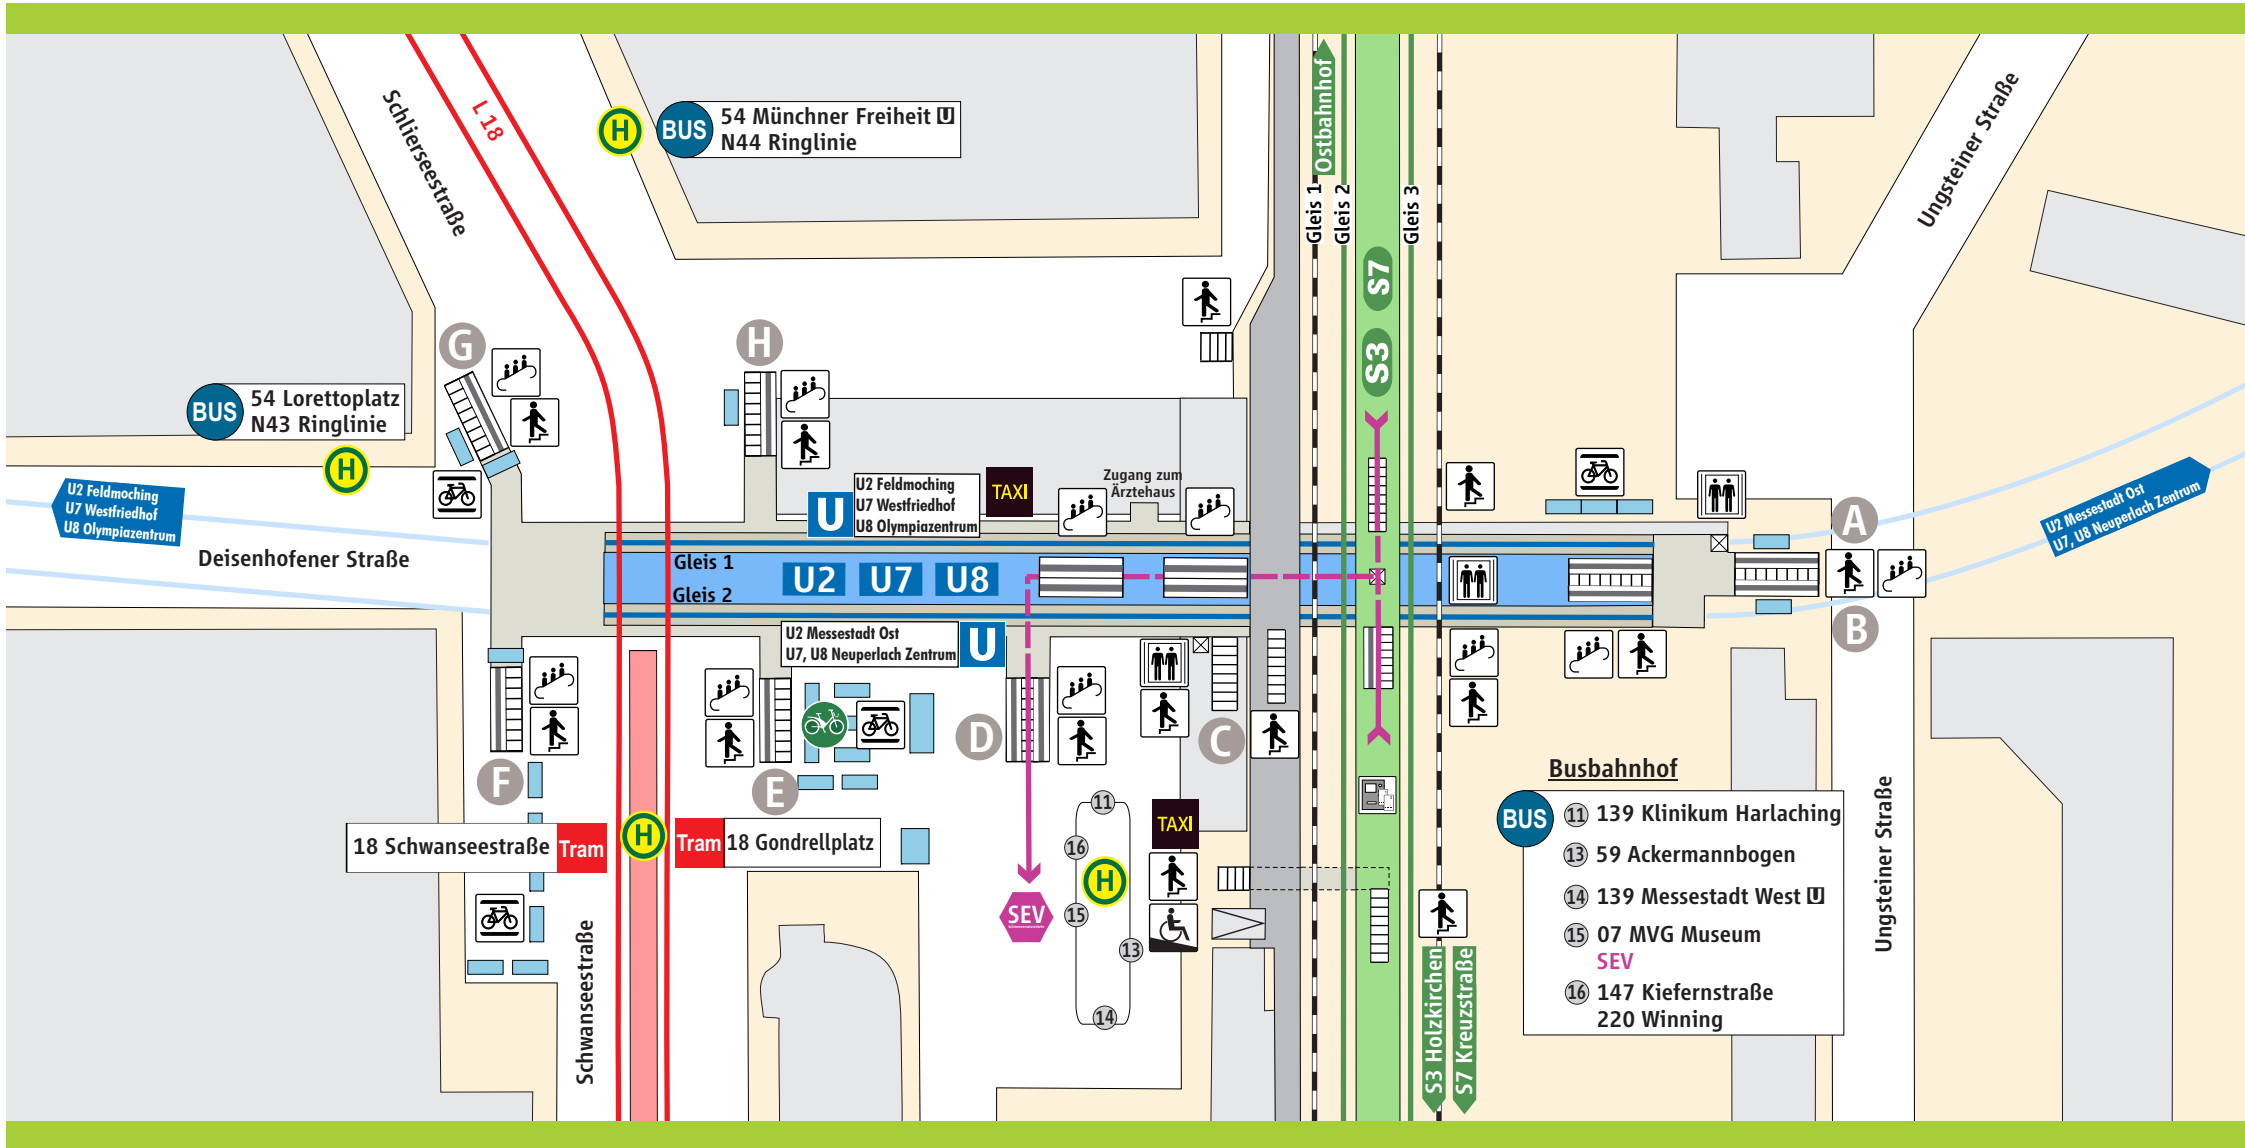

# Giesing

- S-Bahnsteig
- U-Bahnsteig
- Trambahnsteig
- Fahrradständer
- MVG-Rad
- Aufzug
- Rolltreppe
- Treppe
- Rampe
- Fahrkartenautomat
- Ausgang (Exit)

**Schienersatzverkehr**

**Schienersatzverkehr**

Fußweg ca. 3 Minuten