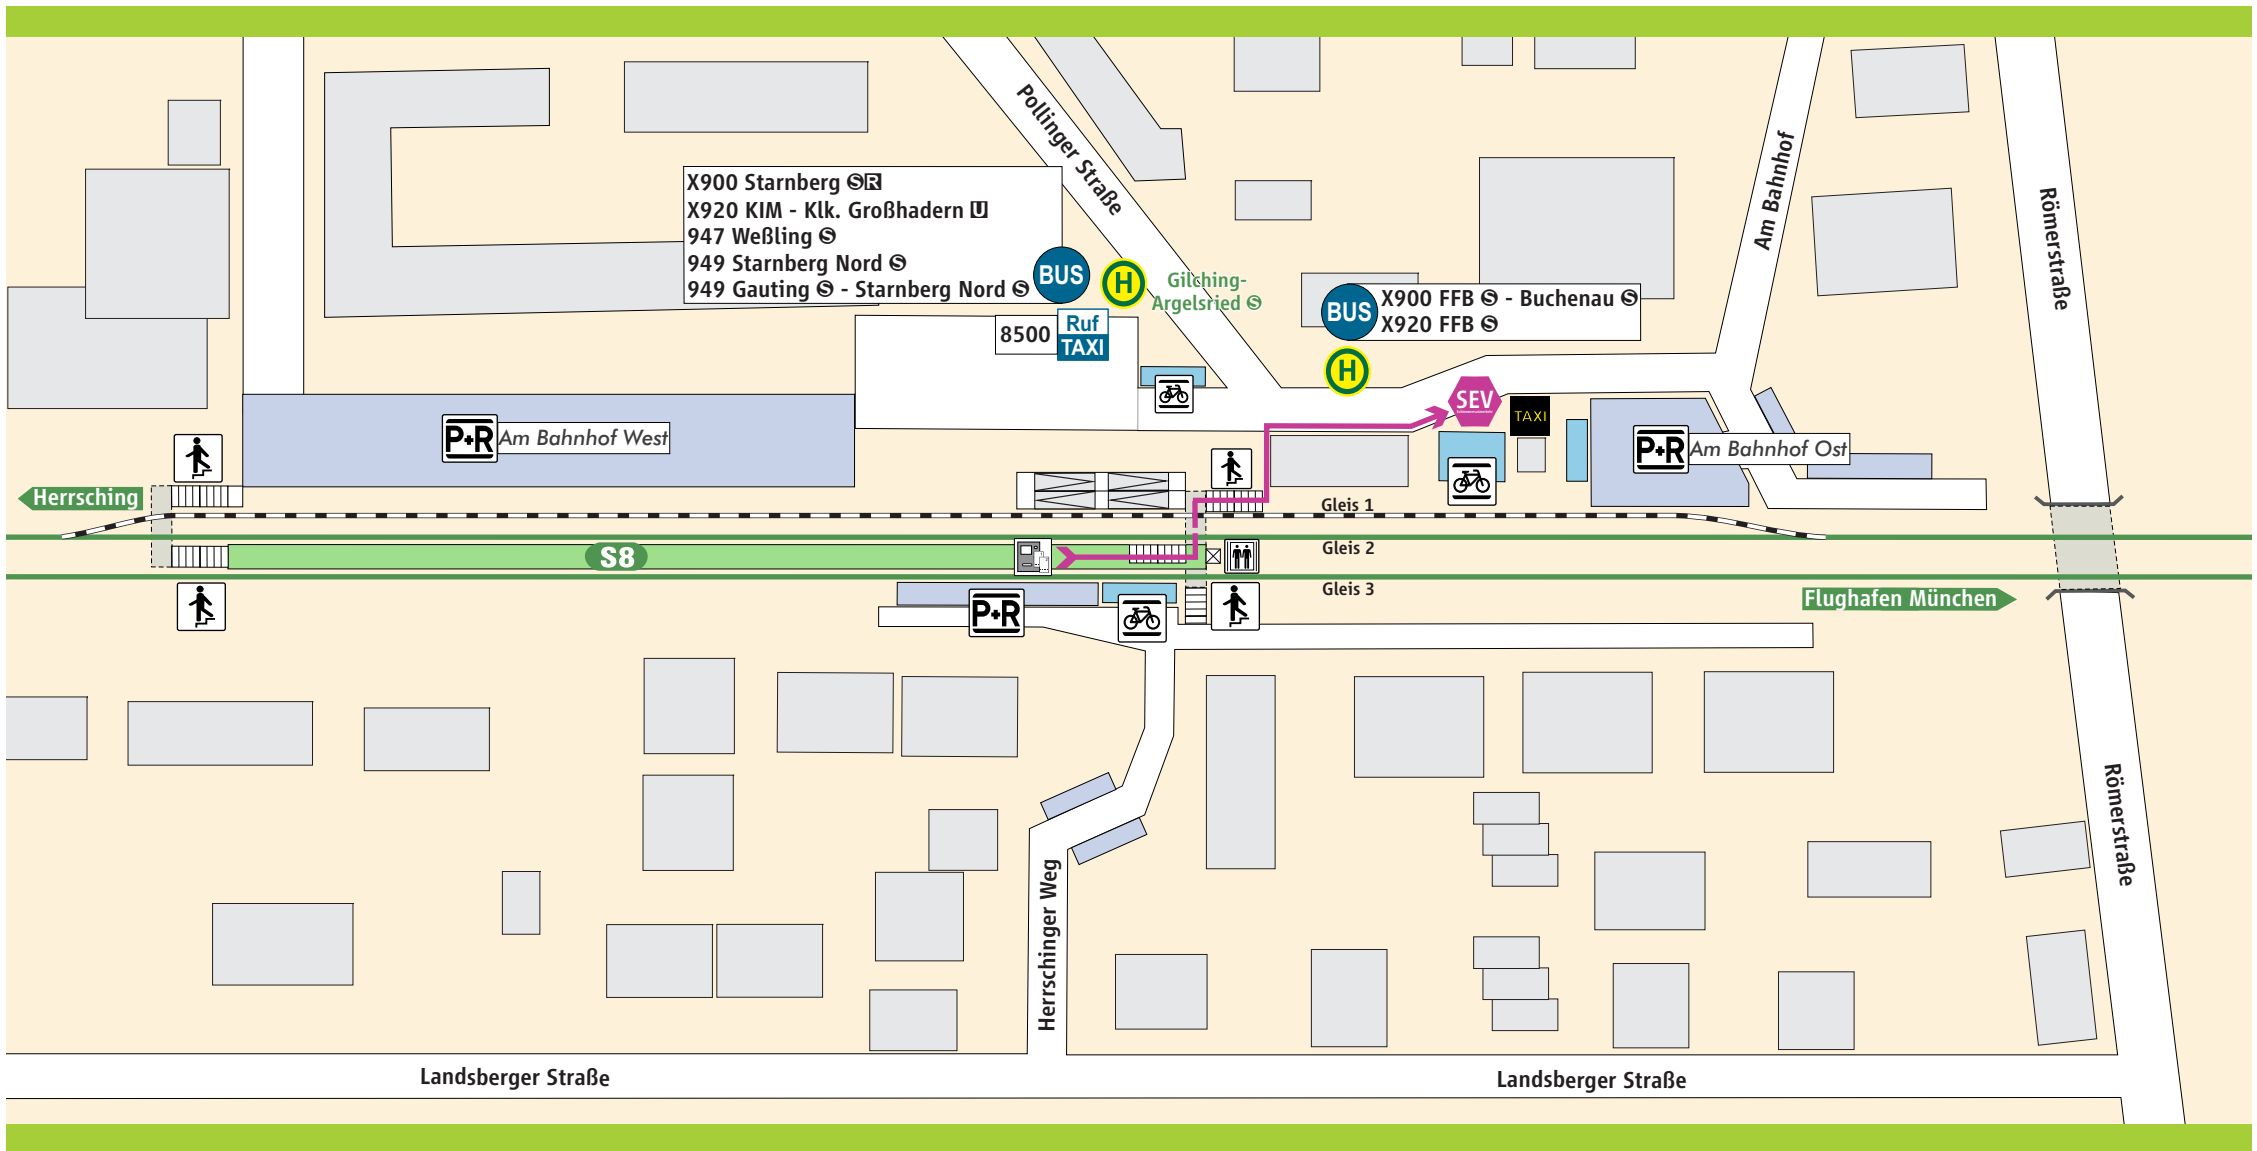

Gilching-Argelsried

S-Bahnsteig

P+R Parkplatz

Aufzug

Fahrkarten-automat

Behinderten-Parkplatz

Treppe

Fahrrad-ständer

Schienenersatzverkehr

SEV Schienenersatzverkehr

→ Fußweg ca. 1-3 Min.

Ruf TAXI 089 / 889 889 80

www.mvv-muenchen.de
©MVV Stand: Mai 2021
Zeichnung ohne Maßstab