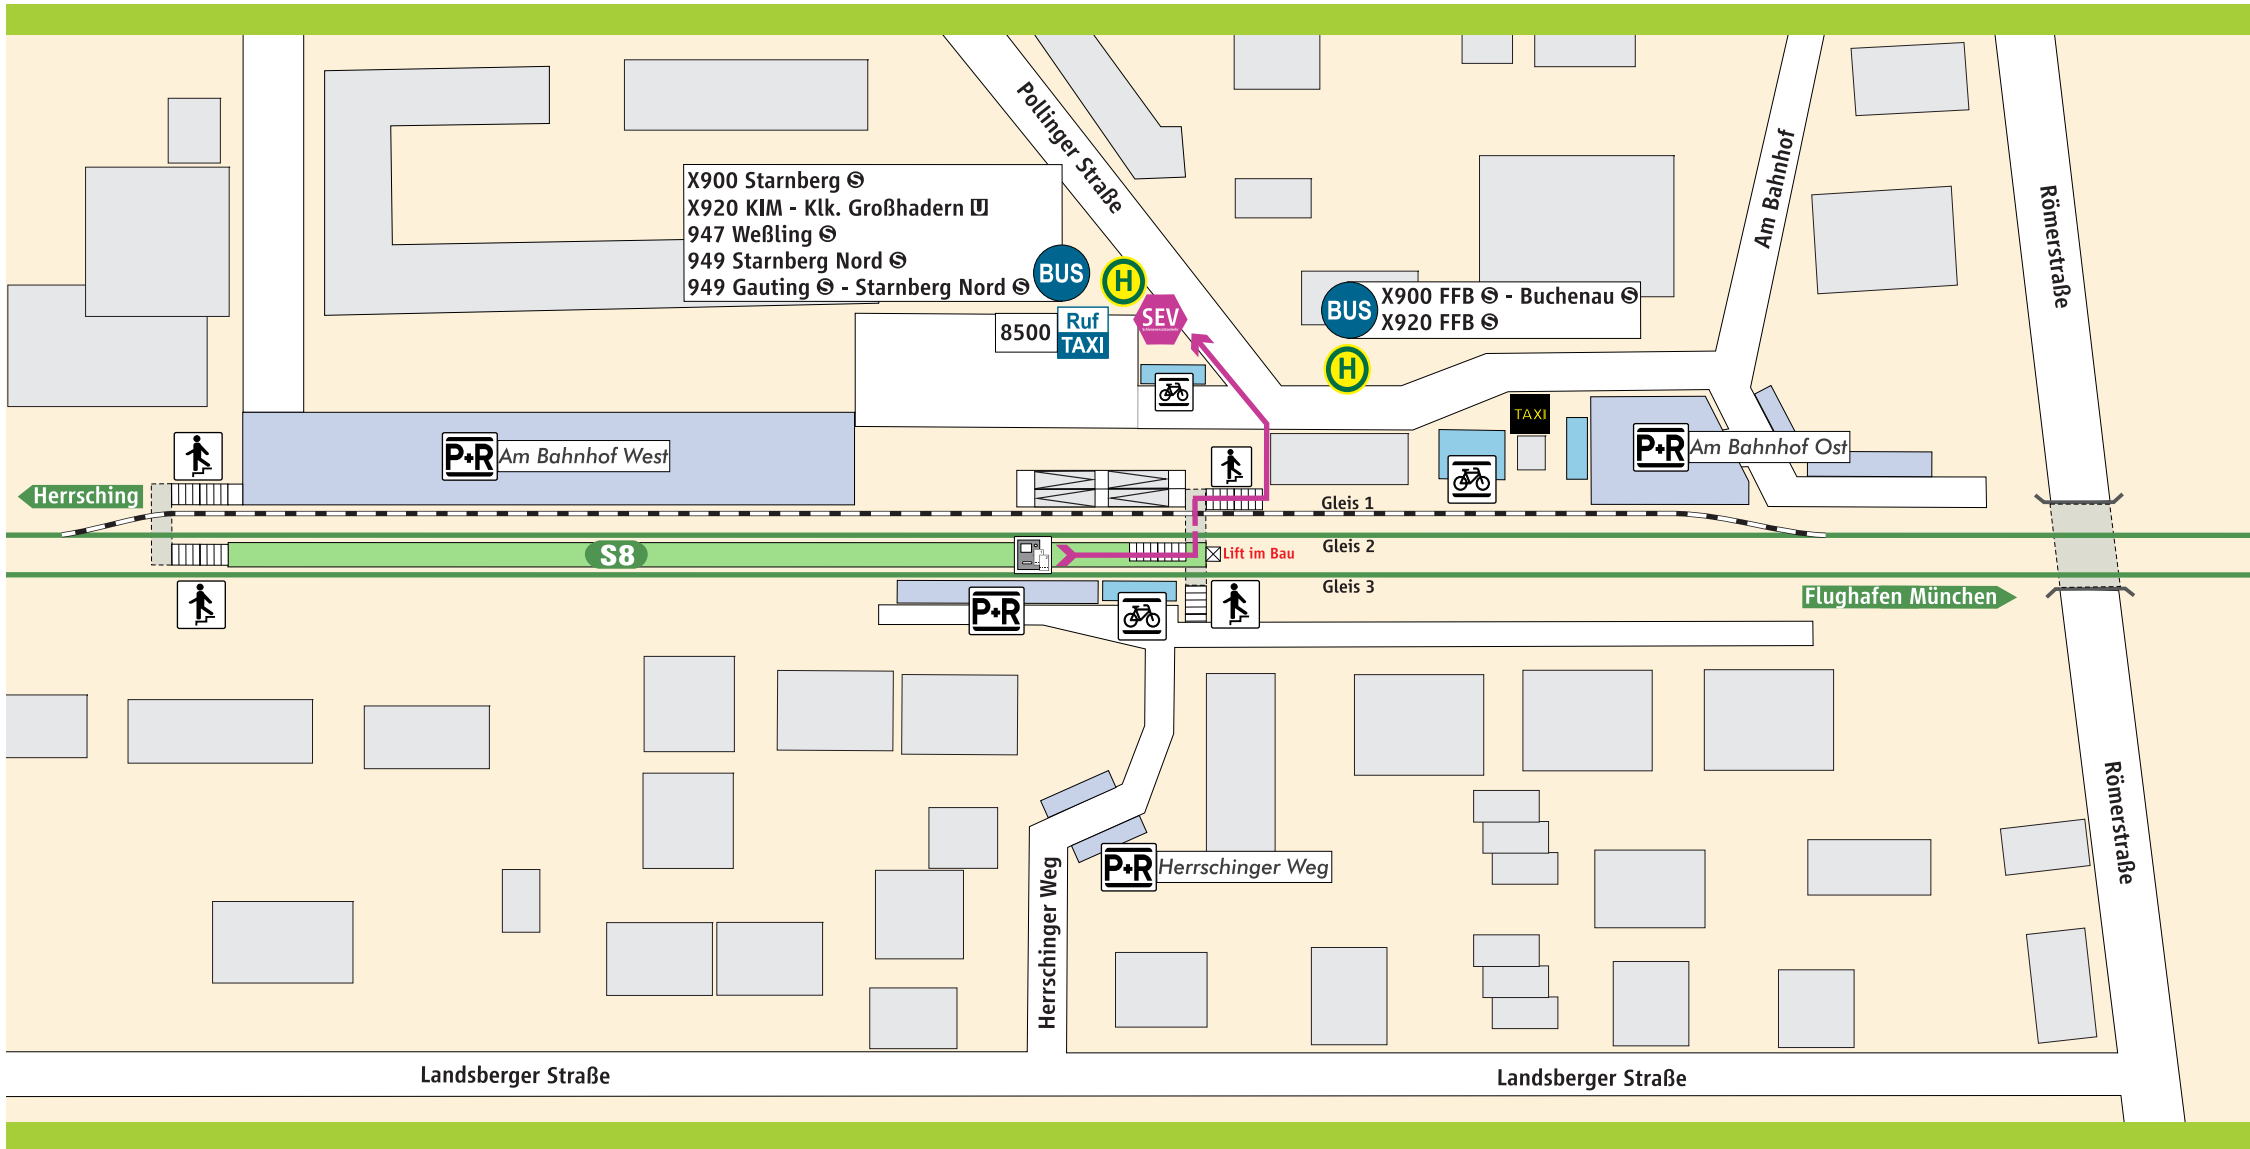

# Gilching-Argelsried

S-Bahnsteig

P+R Parkplatz

Treppe

Fahrkarten-automat

Behinderten-Parkplatz

Fahrrad-ständer

Schienenersatzverkehr

SEV Schienenersatzverkehr

→ Fußweg ca. 1-3 Min.

Ruf TAXI 089 / 889 889 80

www.mvv-muenchen.de  
©MVV Stand: März 2020  
Zeichnung ohne Maßstab