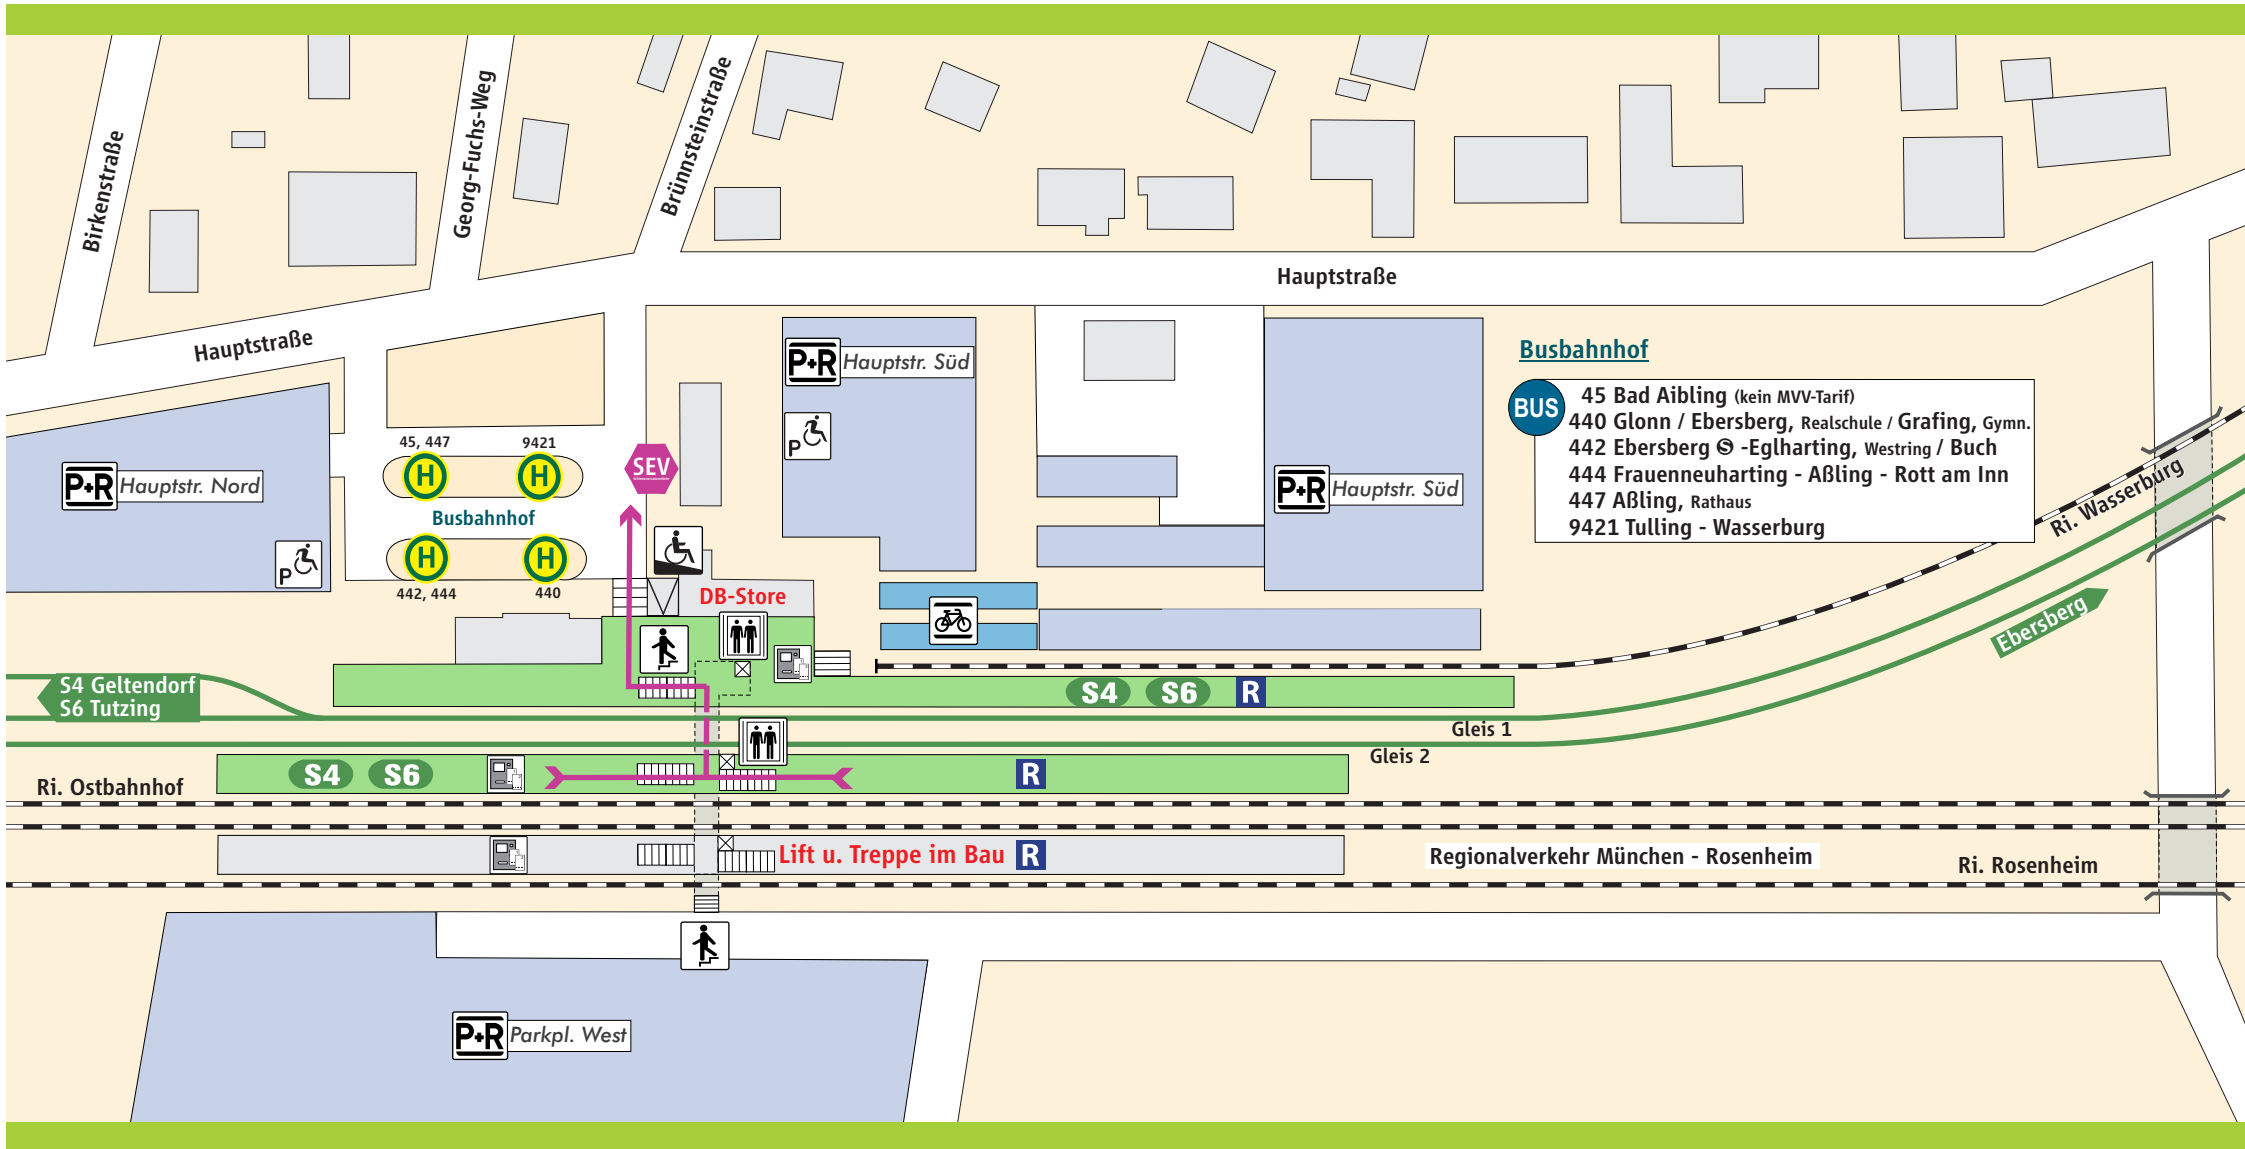

# Grafiing Bahnhof

### Busbahnhof

- BUS** 45 Bad Aibling (kein MVV-Tarif)
- 440 Glonn / Ebersberg, Realschule / Grafiing, Gymn.
- 442 Ebersberg ☉ -Eglharting, Westring / Buch
- 444 Frauenneuharting - Aßling - Rott am Inn
- 447 Aßling, Rathaus
- 9421 Tulling - Wasserburg

S-Bahnsteig

Parkplatz

Aufzug

Fahrkarten-automat

Regional-zughalt

Behinderten-Parkplatz

Rampe

Treppe

### Schienerersatzverkehr

Schienerersatzverkehr

Fußweg ca. 3-5 Min.