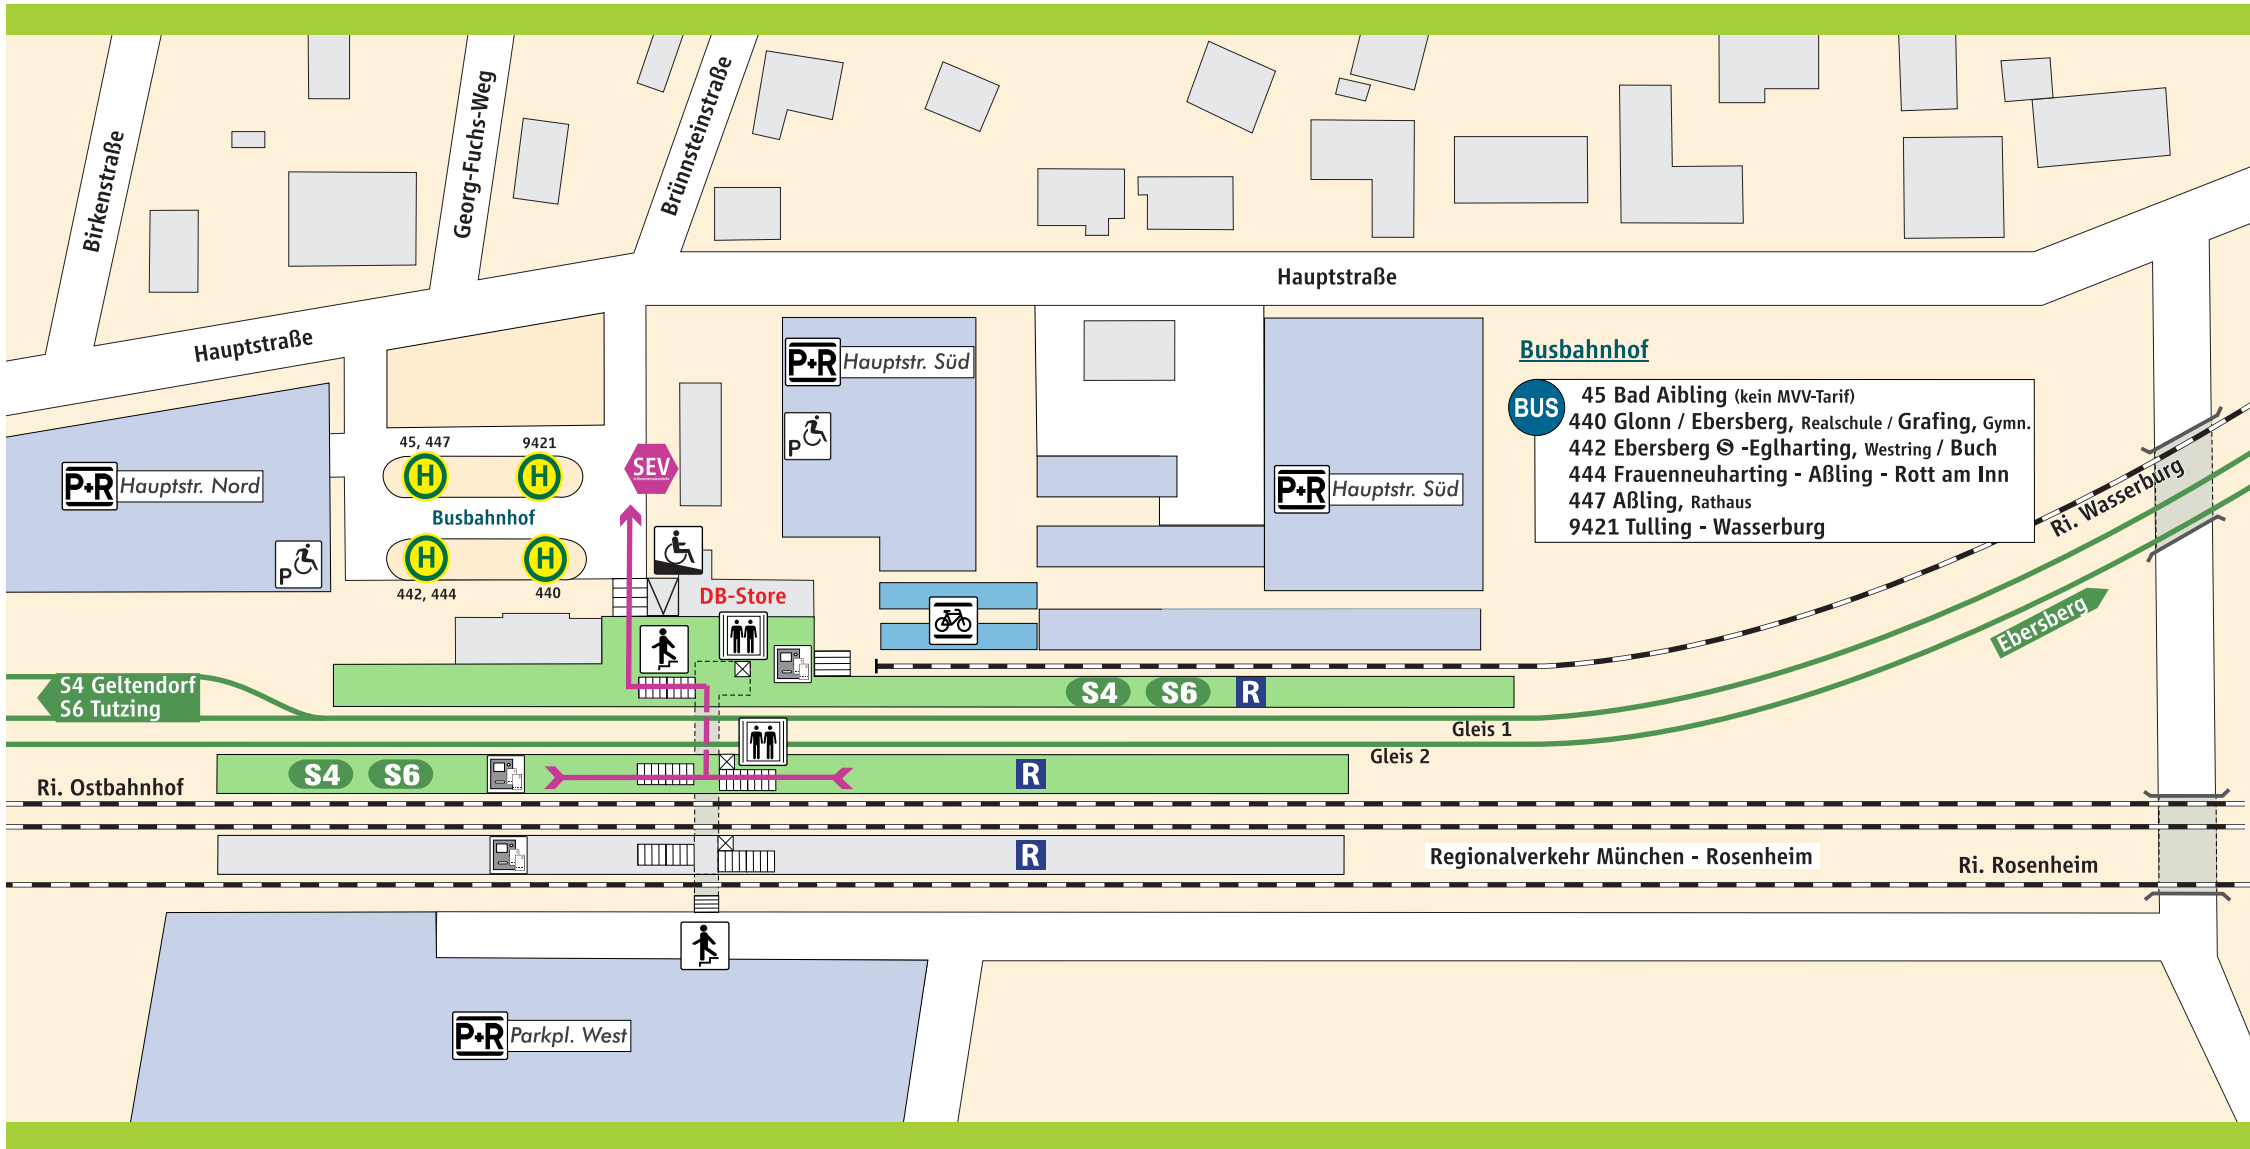

Grafiing Bahnhof

Busbahnhof

- BUS** 45 Bad Aibling (kein MVV-Tarif)
- 440 Glonn / Ebersberg, Realschule / Grafiing, Gymn.
- 442 Ebersberg ☉ -Eglharting, Westring / Buch
- 444 Frauenneuharting - Aßling - Rott am Inn
- 447 Aßling, Rathaus
- 9421 Tulling - Wasserburg

S-Bahnsteig

P+R Parkplatz

Aufzug

Fahrkarten-automat

R Regional-zughalt

Behinderten-Parkplatz

Rampe

Treppe

Fahrrad-ständer

Schienenersatzverkehr

SEV Schienenersatzverkehr

→ Fußweg ca. 3-5 Min.