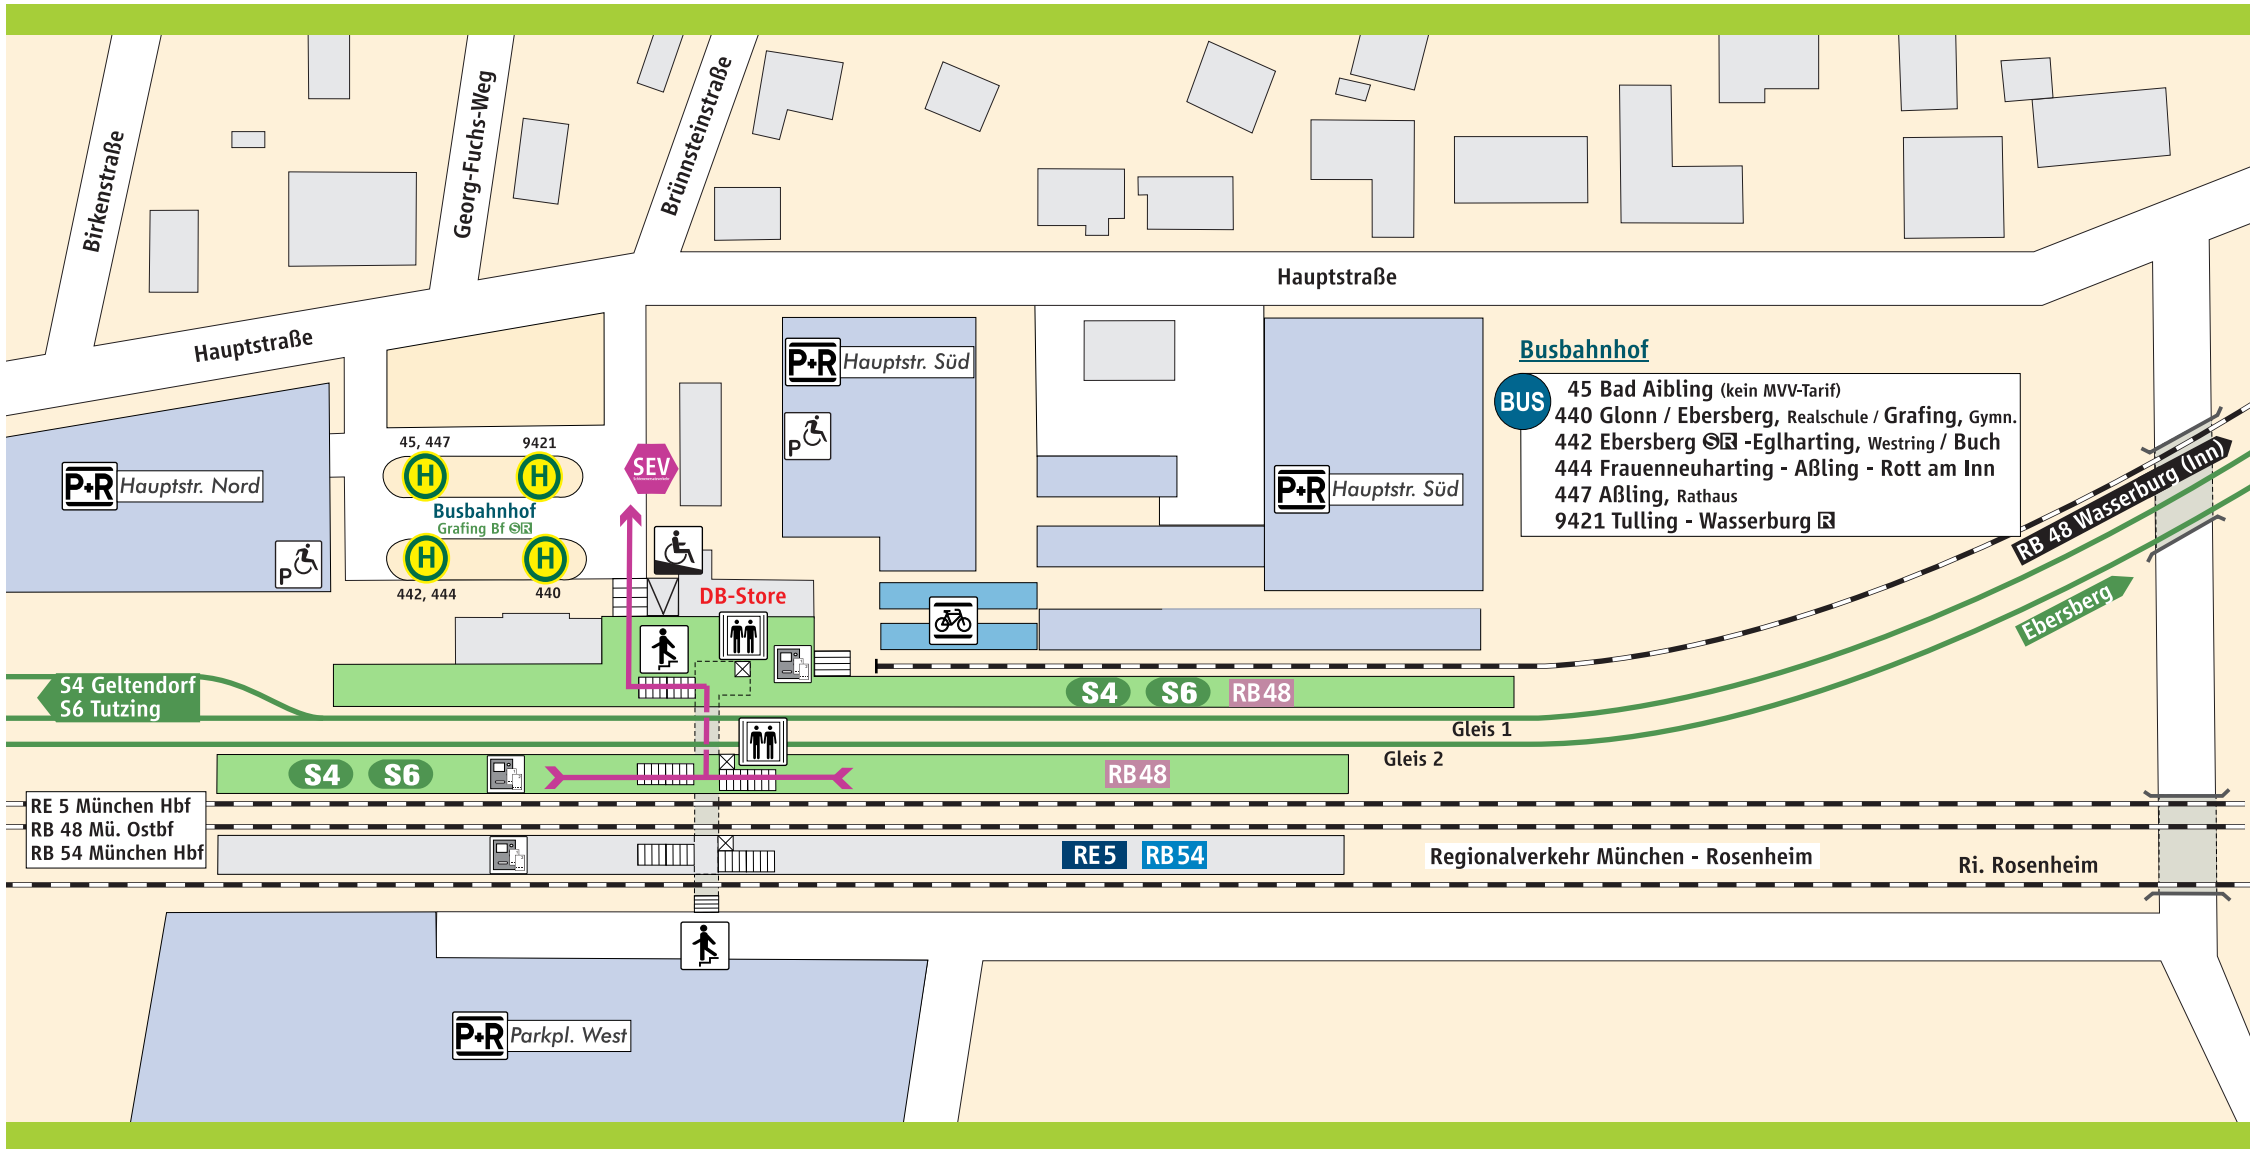

Grafring Bahnhof

Busbahnhof

- BUS** 45 Bad Aibling (kein MVV-Tarif)
- 440 Glonn / Ebersberg, Realschule / Grafring, Gymn.
- 442 Ebersberg -Eglharting, Westring / Buch
- 444 Frauenneuharting - Aßling - Rott am Inn
- 447 Aßling, Rathaus
- 9421 Tulling - Wasserburg

S-Bahnsteig

Parkplatz

Aufzug

Fahrkarten-automat

Regional-zugahrt

Behinderten-Parkplatz

Rampe

Treppe

Fahrrad-ständer

Schienerersatzverkehr

Schienerersatzverkehr

Fußweg ca. 3-5 Min.

www.mvv-muenchen.de
©MVV Stand: Dez. 2020
Zeichnung ohne Maßstab