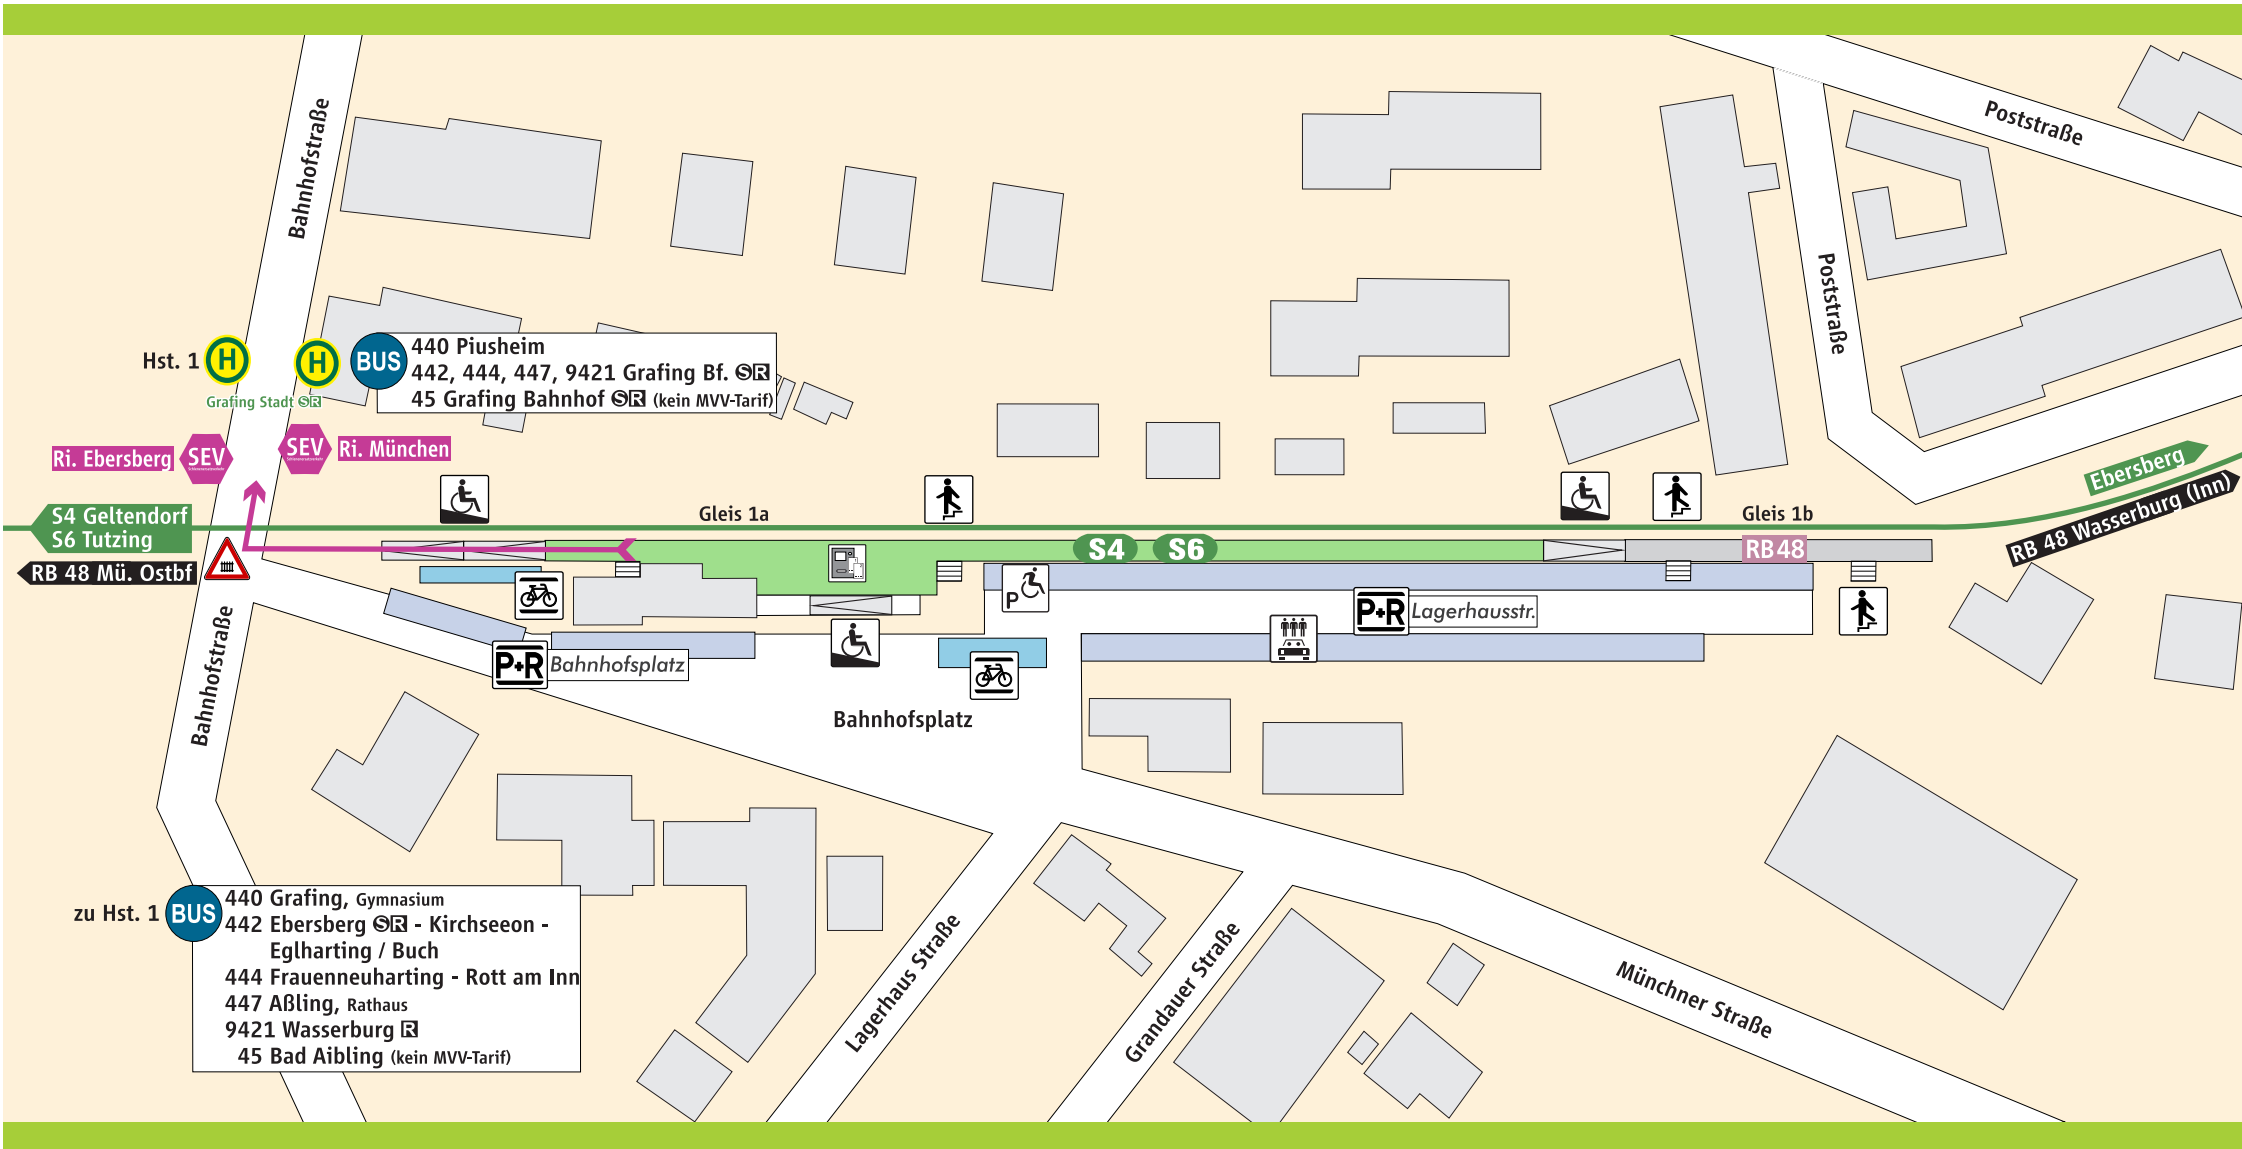

Grafiing Stadt

Hst. 1 440 Piusheim
 442, 444, 447, 9421 Grafiing Bf.
 45 Grafiing Bahnhof (kein MVV-Tarif)

Ri. Ebersberg Ri. München

S4 Geltendorf
 S6 Tutzing
 RB 48 Mü. Ostbf

Bahnhofplatz

Bahnhofplatz

Lagerhausstr.

zu Hst. 1 440 Grafiing, Gymnasium
 442 Ebersberg - Kirchseeon -
 Eglharting / Buch
 444 Fraueneuharting - Rott am Inn
 447 Aibling, Rathaus
 9421 Wasserburg
 45 Bad Aibling (kein MVV-Tarif)

- S-Bahnsteig
- Fahrrad-
ständer
- Parkplatz
- Behinderten-
Parkplatz
- CarSharing
(Grafiing)
- Treppe
- Rampe
- Fahrkarten-
automat
- Regional-
zughalt

Schienersatzverkehr

Schienersatzverkehr

Fußweg ca. 3-5 Min.